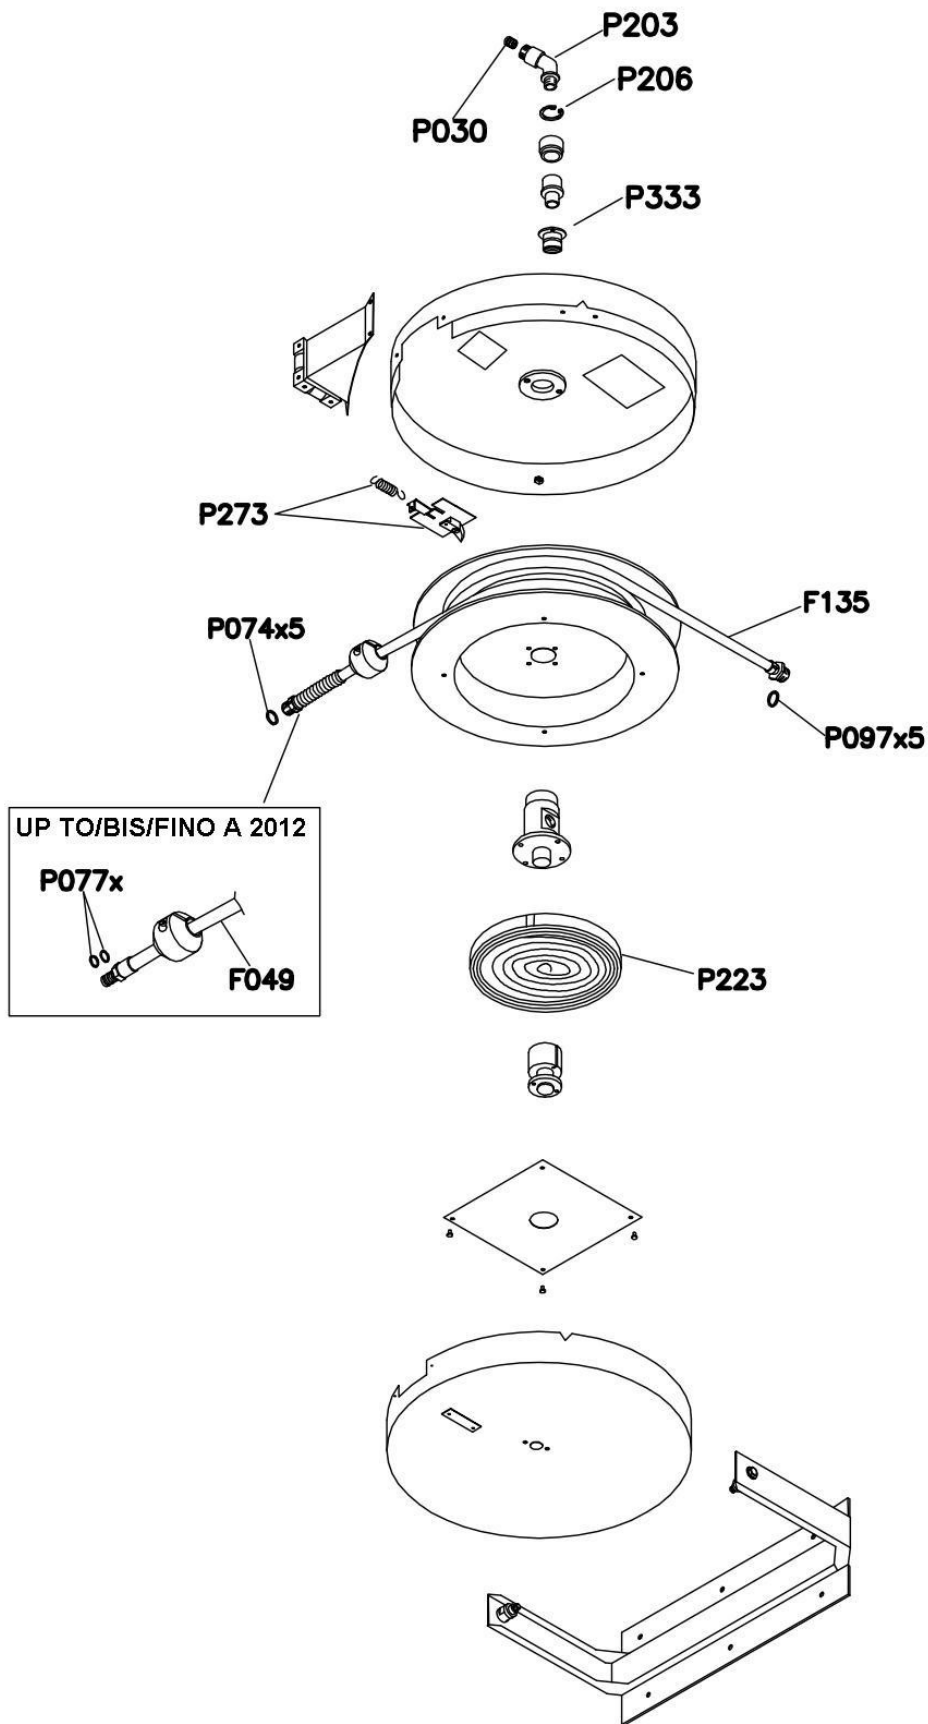

03/2018

Mod: MAX-15/R2

Production code: 5R.M15.448

Diamond
catering equipment

MAXIREEL 15M

Componenti di Ricambio

DIREZIONE COMMERCIALE

DATA —

UFFICIO TECNICO

DATA 18/02/10

SCALA —

CODICE INTERNO

K20.1186/5R

SOST. IL COD. _____

RIF. DESCRIZIONE VARIANTE

DATA APP. DA

DENOMINAZIONE

MAXIREEL 15M

MOD.

—

CODICE CATALOGO

5R.M15.xxx

SOST. IL COD. _____