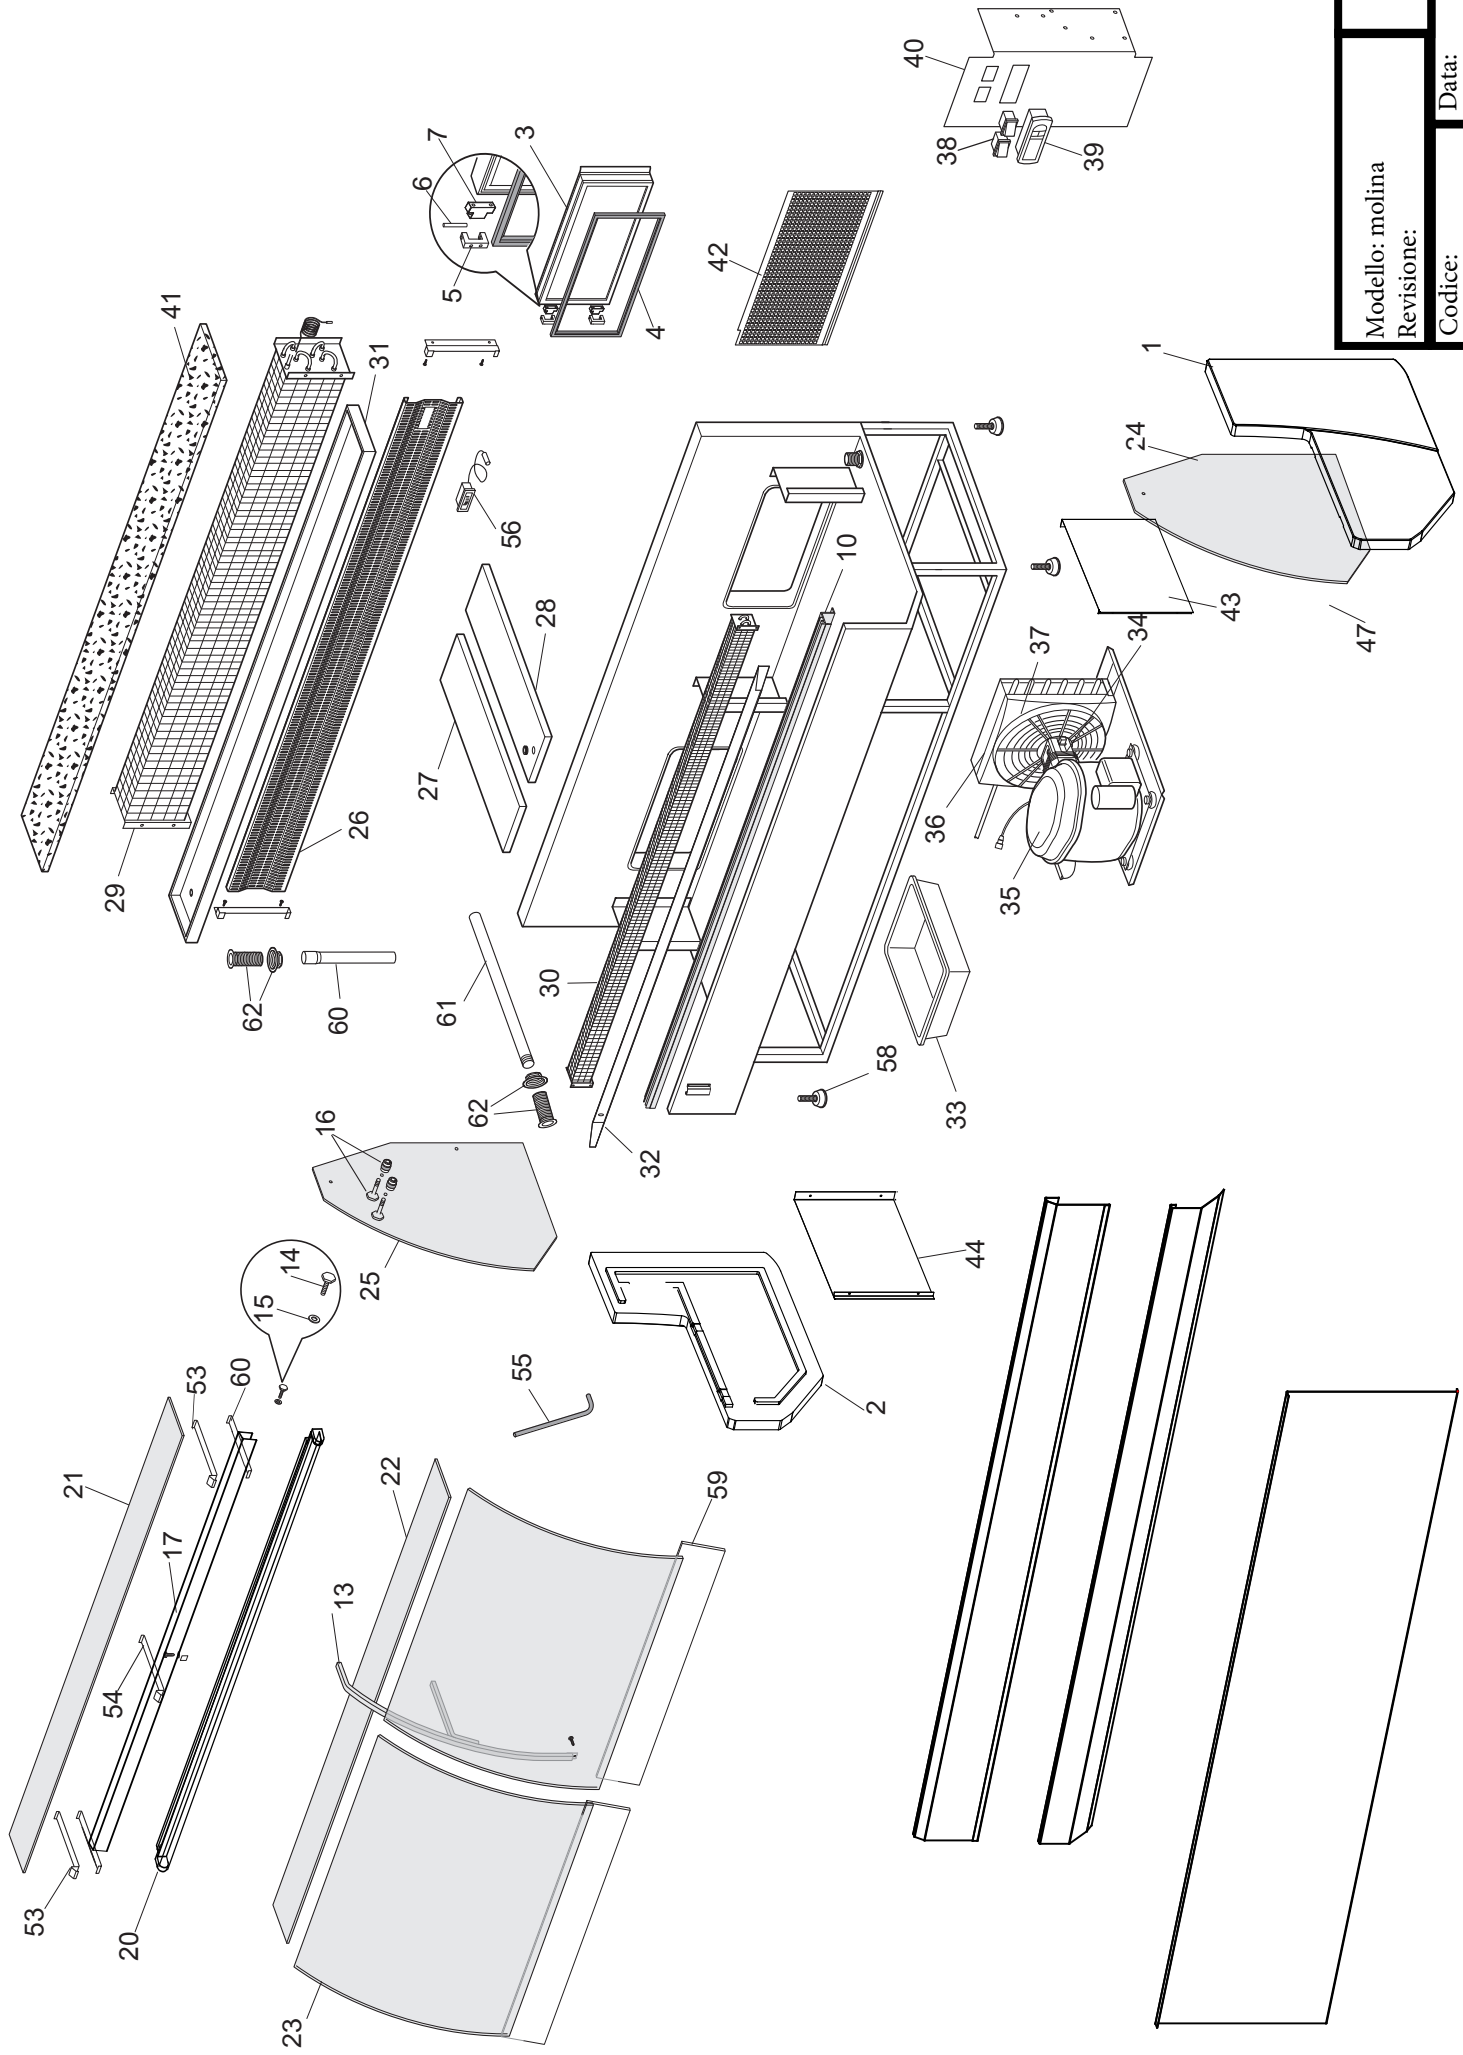

# **Mod: ML25/E8-R2**

**Production code: PY250PSSGD110H**

Modello: molina  
 Revisione:

10

Codice:

Data: