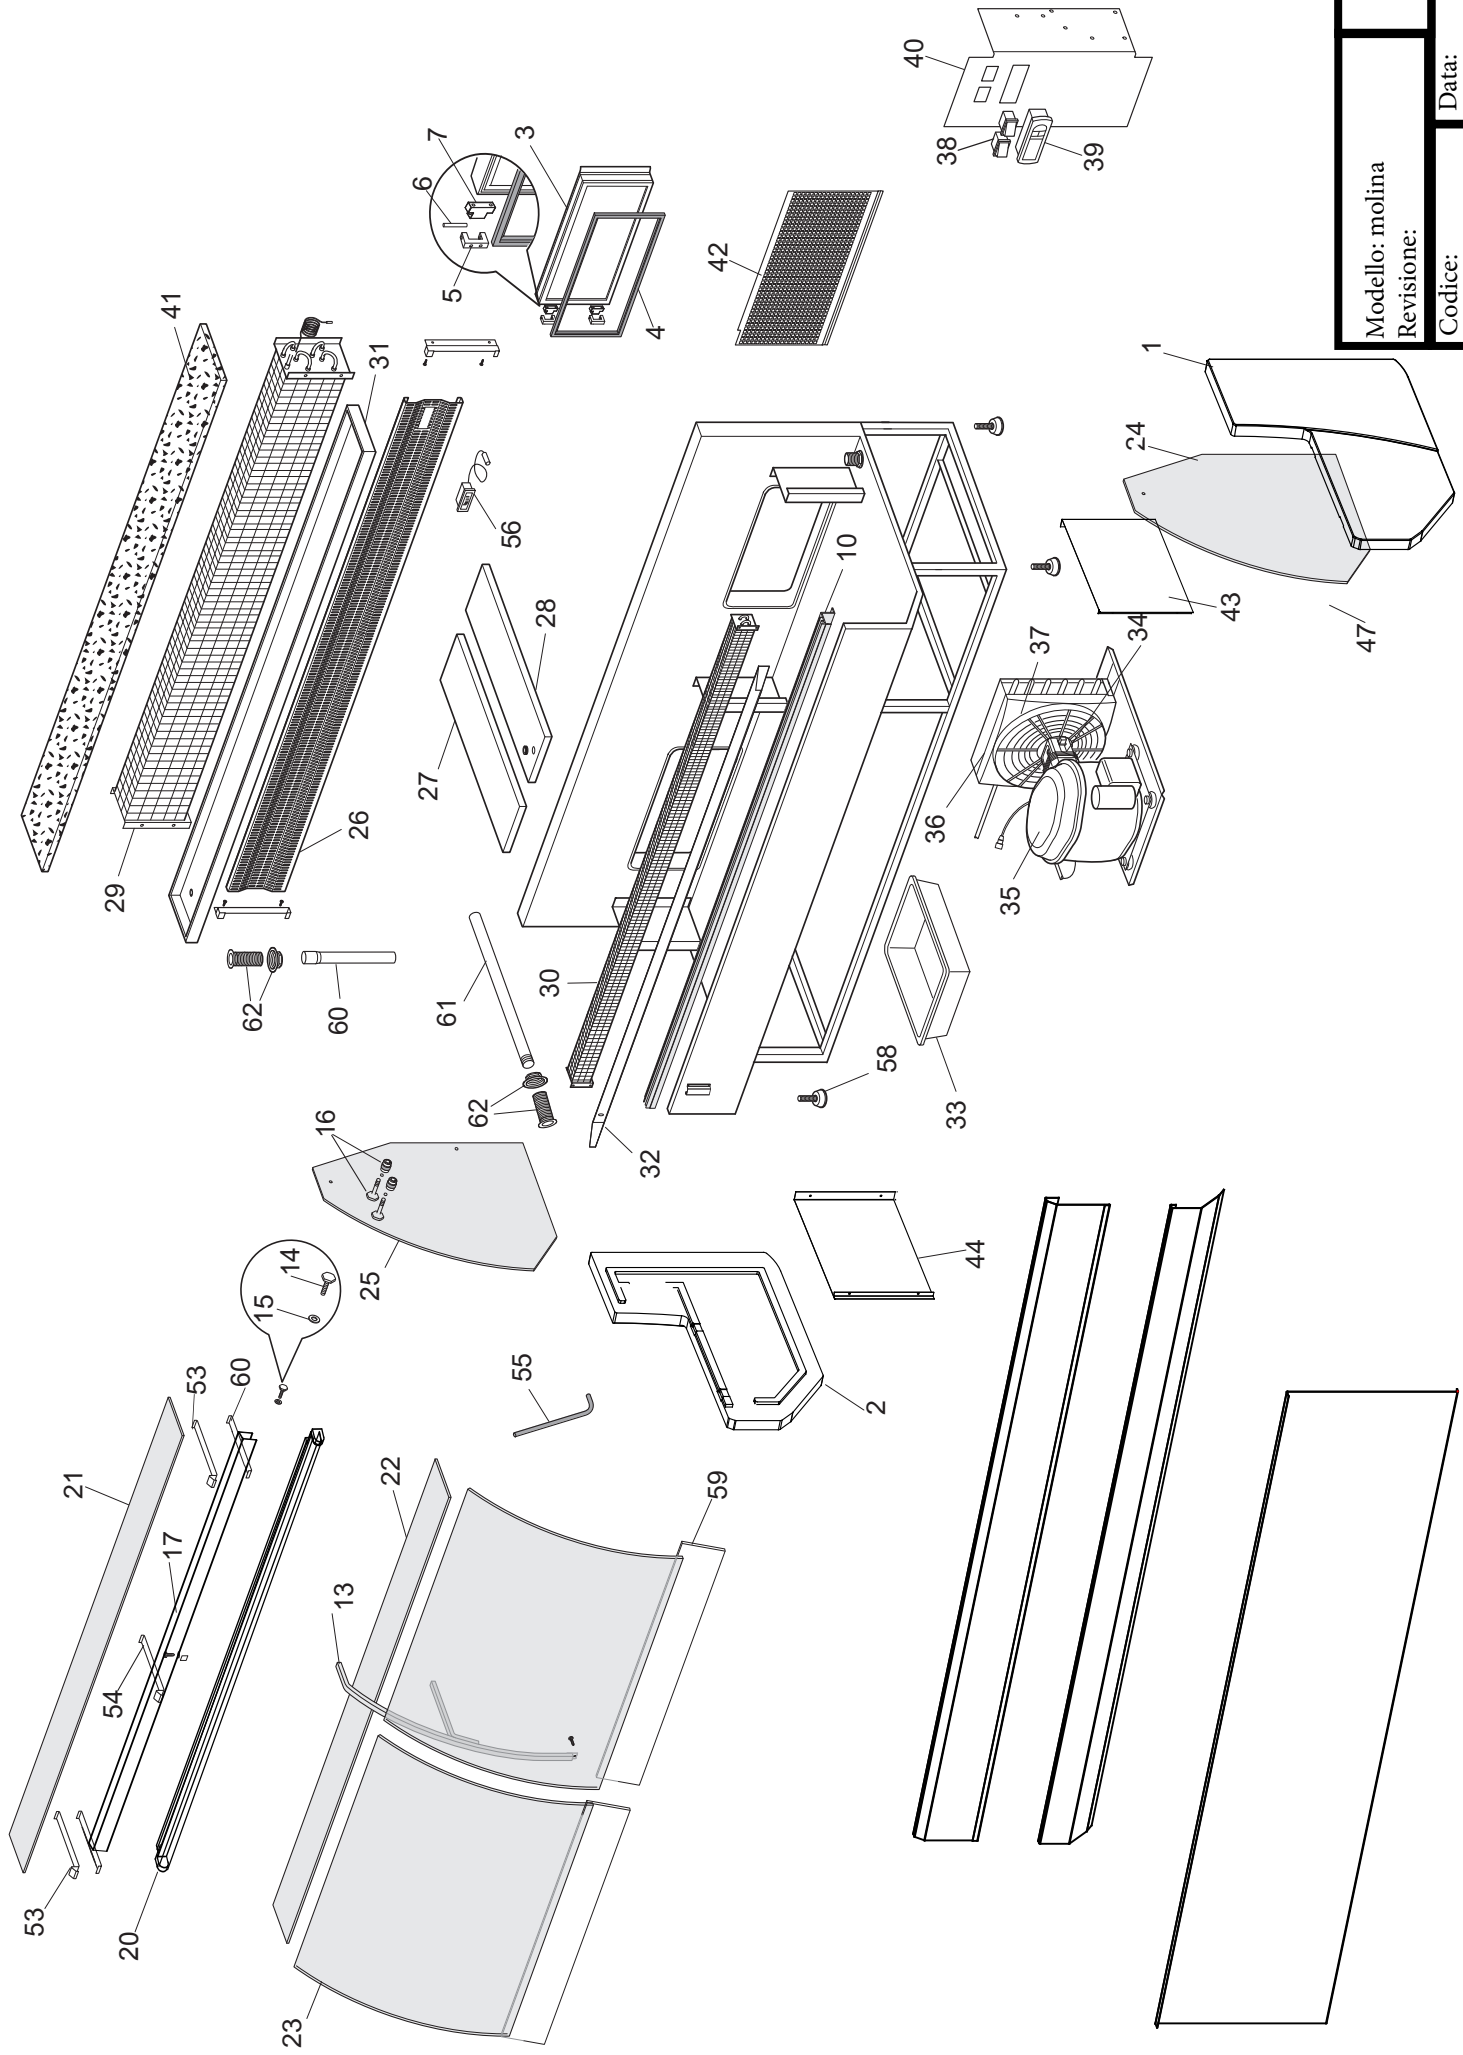

# **Mod: ML20/B5-R2**

**Production code: PY200PSSND97H**

Modello: molina  
 Revisione:

10

Codice: \_\_\_\_\_  
 Data: \_\_\_\_\_