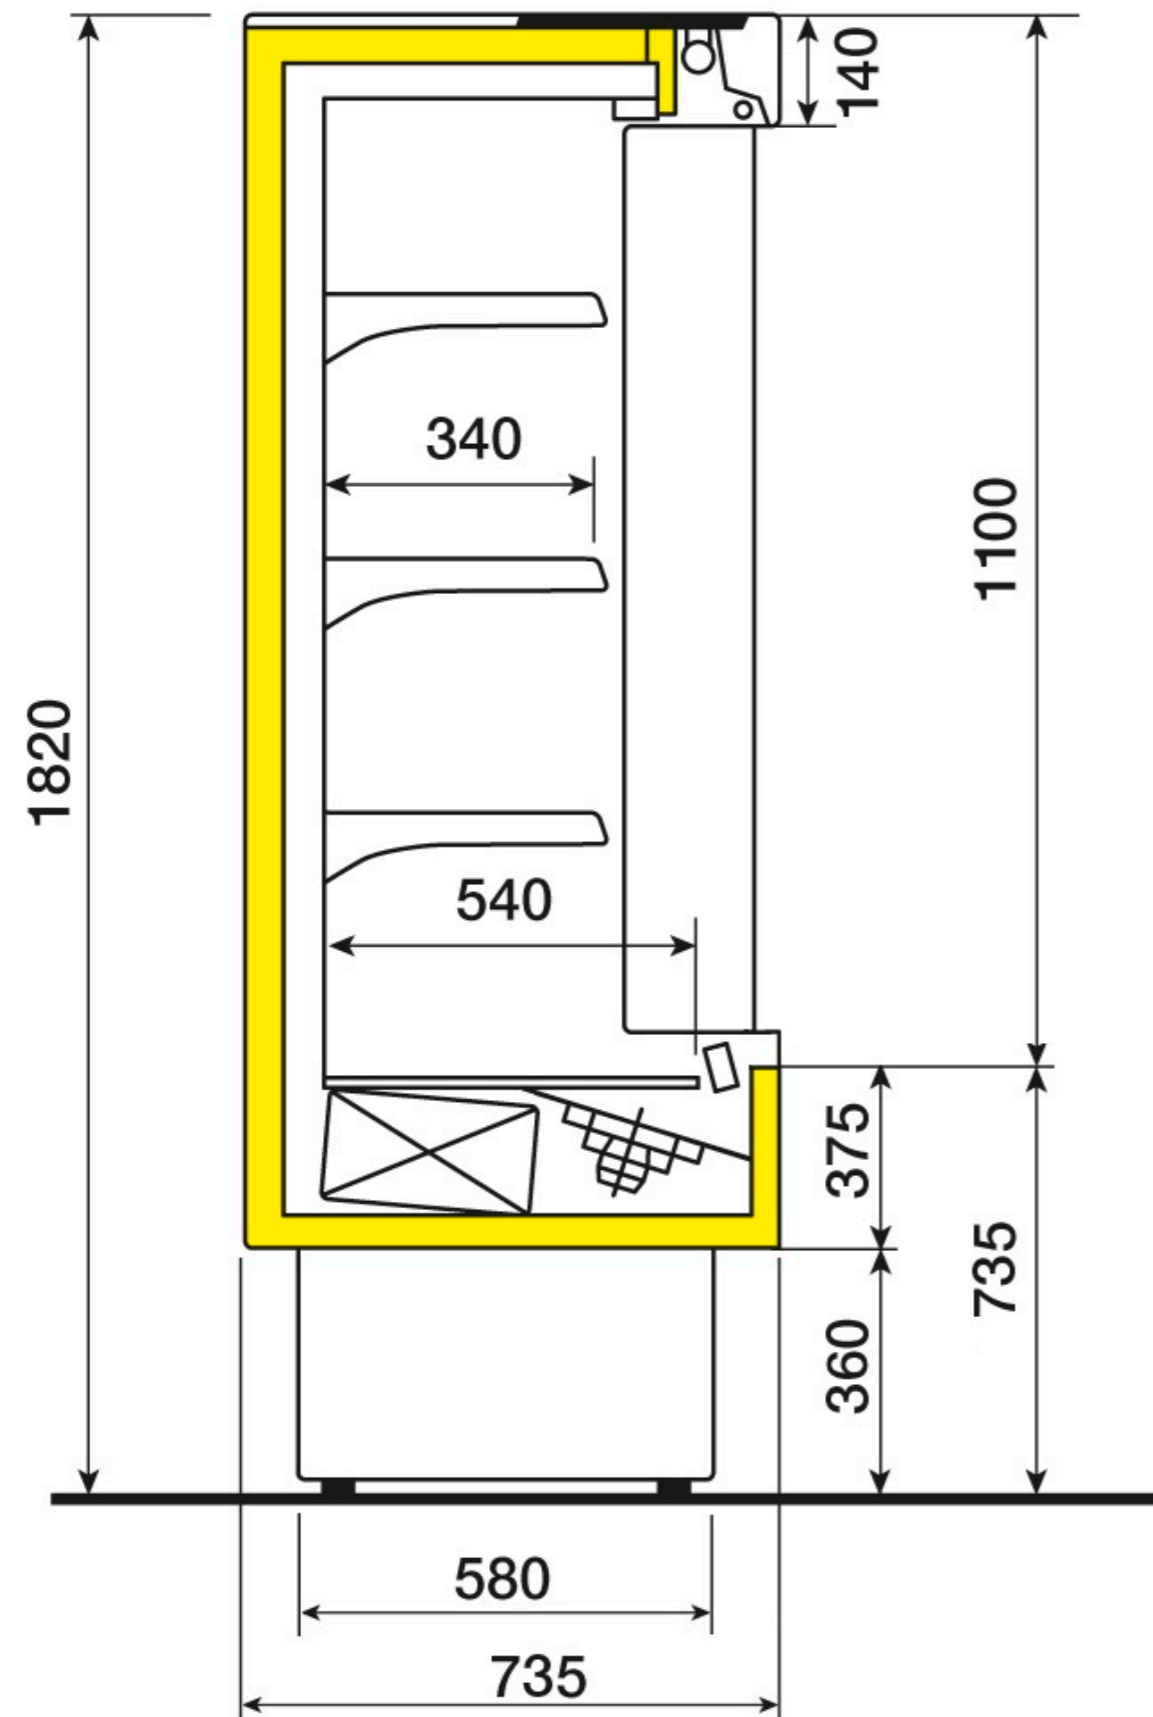

MOD : MTX-12/R2

Production code : SI120PSVI21HQ

07/2023

SILVER

MODELLO	LUNG. LENGTH LAENGE LONGUEUR	MOTORE COMPRESSOR KOMPRESSOR COMPRESSEUR	ILLUMINAZIONE LIGHTING BELEUCHTUNG ILLUMINATION	QUANTITA' GAS GAS QUANTITY GAS MENGE QUANTITE' DE GAS (KG.)	TIPO DI GAS KIND OF GAS GAS-TYP TIPE DE GAZ	HP	Potenza frigorifera Refrigeration power Kalteleistung Puissance frigorifique Watt (-10°C)	Watt assorbiti Watt absorbed Nennleistungsaufnahme Watts absorbés	Assorbimento Ventilatori Vasca Fab absorption Luefteraufnahmen Absorption ventilateurs (W)	Watt vaschetta elettr. Electric pan Elektrische Wanne Bac électrique	Tubi senza gruppo Tubes without unit Roehre ohne Aggregat Tubes sans groupe (mm)
	VENTILATO - UMLUFT - AIRY - VENTILE - VENTILADA										
	70	E6210U+R+V	1 x 14w	0,125	R 290	1/2 HP	669	367	19	270	S 10 D 6
	100	E6213GK+R+V	1 x 14w	0,110	R 290	1/2+ HP	873	537	38	270	10 6
	120	T6217U+R+V	1 x 21w	0,130	R 290	3/4+ HP	1054	606	38	270	10 6
	150	T6222U+R+V	1 x 28w	0,150	R 290	1- HP	1396	776	57	400	12 6
	180	J9226GK+R+V	1 x 28w	1,400	R 404	1+ HP	1648	1258	57	400	12 6
	200	J9232GK+R+V	1 x 35w	1,600	R 404	1,25 HP	1911	1375	76	400	12 6

SILVER

A= SCARICO - OUTLET - ABLAUF - DECHARGE (Ø 32) .

B= TUBI UNITA' - PIPES REFR. UNIT - ROEHREN KUEHLAGGREGAT - TUBES GROUPE REFR (Ø 32) .

C= CAVI- (Ø 32)

Modello: MTX

Revisione:
00

Codice: MTX

Data:
01-01-2018