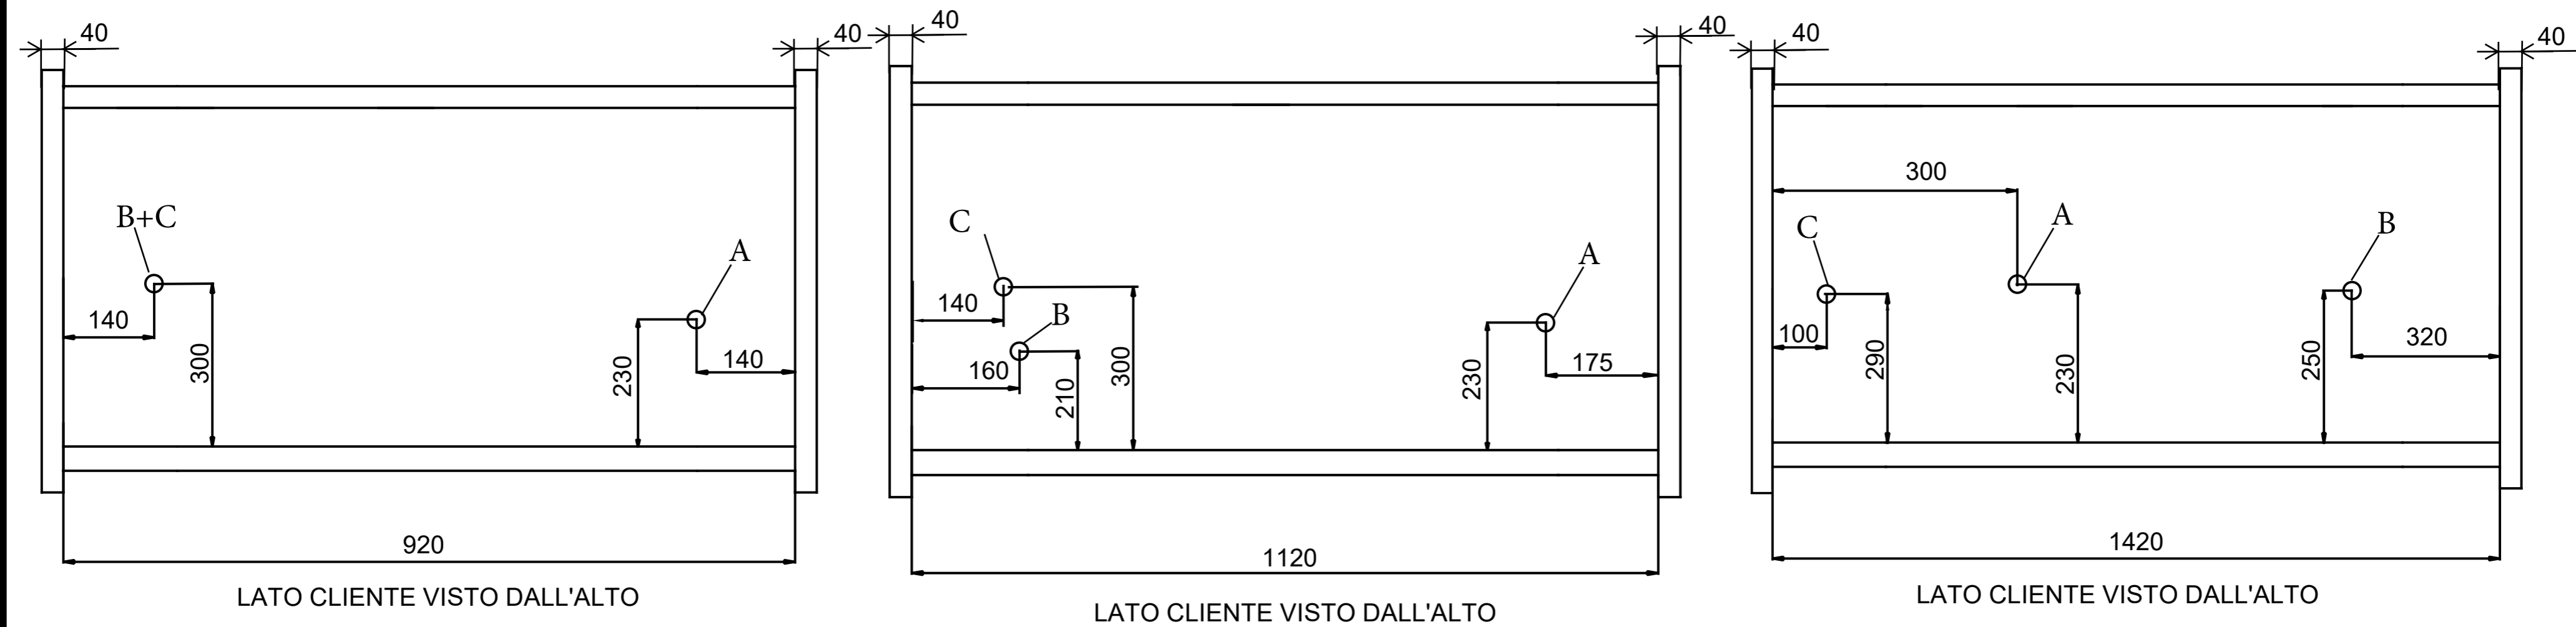

MOD : MTX-12/R2

Production code : SI120PSVI21HQ

07/2023

SILVER

MODELLO	LUNG. LENGTH LAENGE LONGUEUR	MOTORE COMPRESSOR KOMPRESSOR COMPRESSEUR	ILLUMINAZIONE LIGHTING BELEUCHTUNG ILLUMINATION	QUANTITA' GAS GAS QUANTITY GAS MENGE QUANTITE' DE GAS (KG.)	TIPO DI GAS KIND OF GAS GAS-TYP TIPE DE GAZ	HP	Potenza frigorifera Refrigeration power Kalteleistung Puissance frigorifique Watt (-10°C)	Watt assorbiti Watt absorbed Nennleistungsaufnahme Watts absorbés	Assorbimento Ventilatori Vasca Fab absorption Luefteraufnahmen Absorption ventilateurs (W)	Watt vaschetta elettr. Electric pan Elektrische Wanne Bac électrique	Tubi senza gruppo Tubes without unit Roehre ohne Aggregat Tubes sans groupe (mm)
	VENTILATO - UMLUFT - AIRY - VENTILE - VENTILADA										
	70	E6210U+R+V	1 x 14w	0,125	R 290	1/2 HP	669	367	19	270	S 10 D 6
	100	E6213GK+R+V	1 x 14w	0,110	R 290	1/2+ HP	873	537	38	270	10 6
	120	T6217U+R+V	1 x 21w	0,130	R 290	3/4+ HP	1054	606	38	270	10 6
	150	T6222U+R+V	1 x 28w	0,150	R 290	1- HP	1396	776	57	400	12 6
	180	J9226GK+R+V	1 x 28w	1,400	R 404	1+ HP	1648	1258	57	400	12 6
	200	J9232GK+R+V	1 x 35w	1,600	R 404	1,25 HP	1911	1375	76	400	12 6

SILVER

A= SCARICO - OUTLET - ABLAUF - DECHARGE (Ø 32) .

B= TUBI UNITA' - PIPES REFR. UNIT - ROEHREN KUEHLAGGREGAT - TUBES GROUPE REFR (Ø 32) .

C= CAVI- (Ø 32)

Modello: MTX

Revisione:
00

Codice: MTX

Data:
01-01-2018