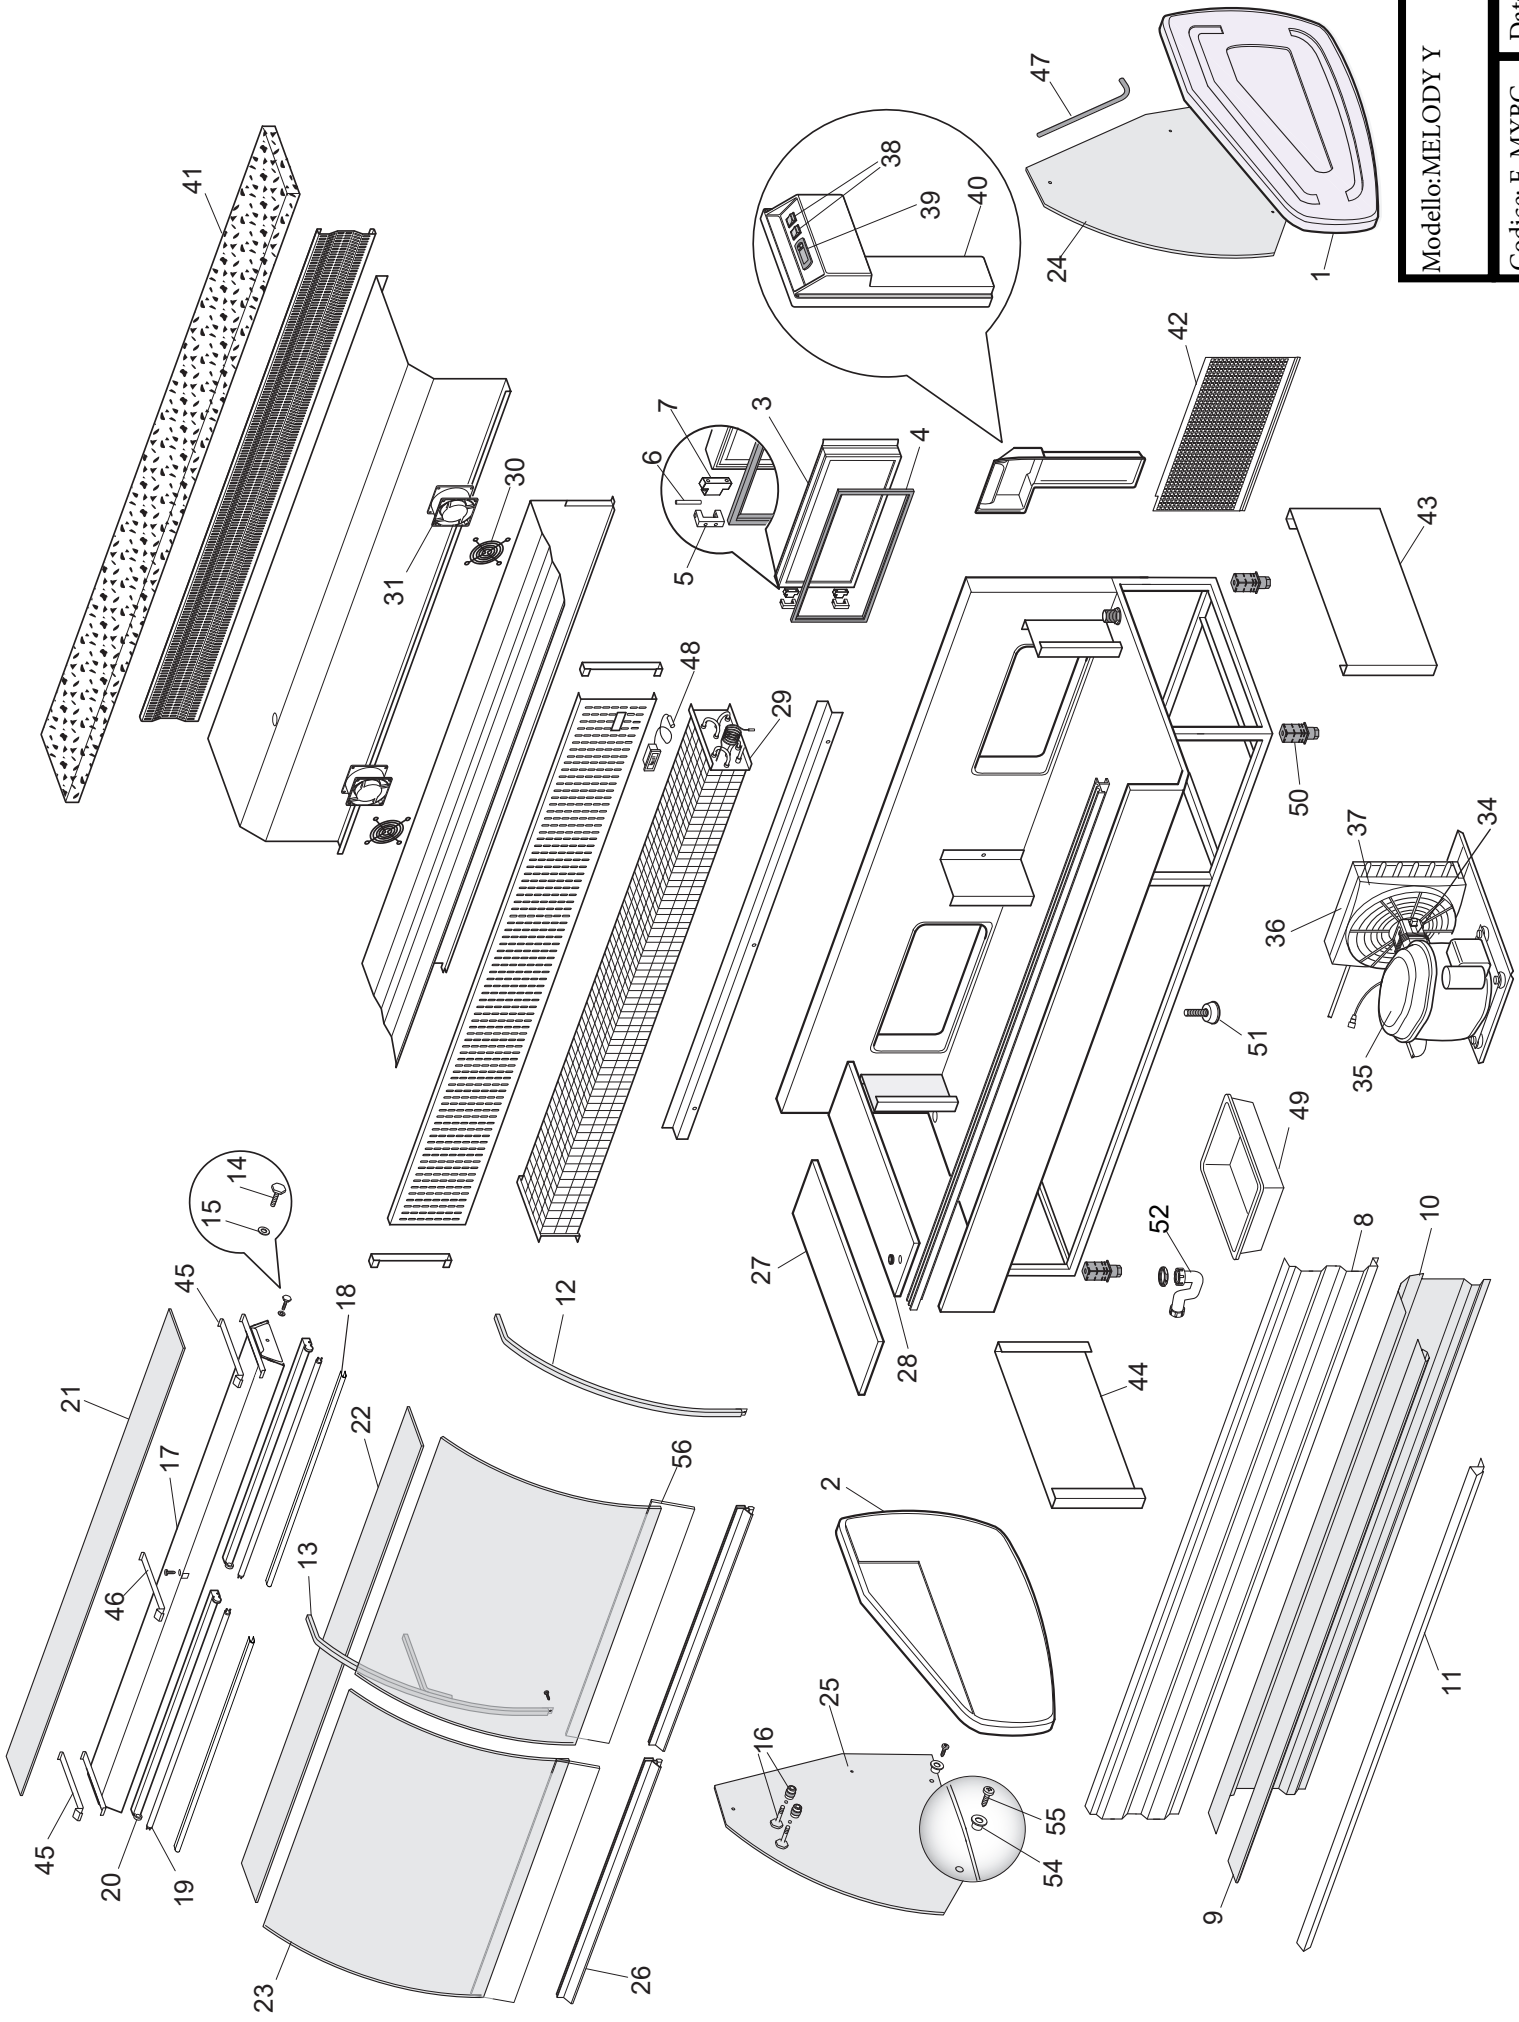

03/2022

Mod: MY25/A1-VV/R2

Production code: MY250PBCG170H

Modello: MELODY Y
 Revisione: 10
 Codice: E-MYBC
 Data: 23.10.17