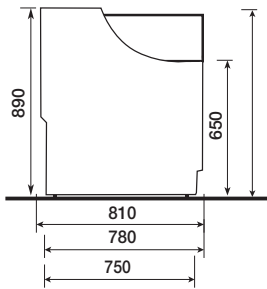

# **Mod: OLT-700/B2**

**Production code: TE0700L-23**

DATI TECNICI - TECHNICAL DATA - DONNES TECHNIQUES - TECHNISCHE DATEN

700-1000-1500

Terminale cassa  
Terminal cash desk  
Terminal caisse  
Kassentisch

Terminale cassa  
Terminal cash desk  
Terminal caisse  
Kassentisch

Colore spalla: bianca, marrone, cipria o nera.  
Colour of the side panels: white, brown, powder or black.  
Couleur des joues laterales: blanc, marron, poudre ou noir.  
Farbe der Seitenteile : weiss, braun, Puder oder schwarz.