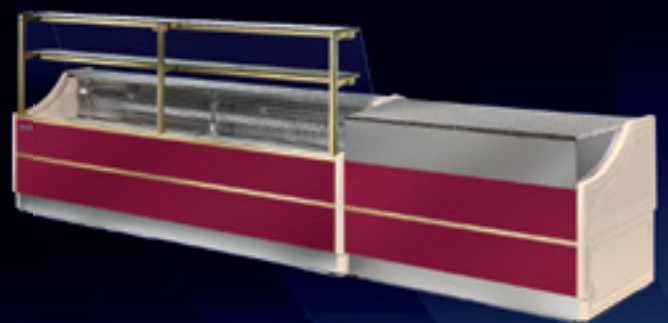

# **Mod: OLT-700/B2**

**Production code: TE0700L-23**

DATI TECNICI - TECHNICAL DATA - DONNES TECHNIQUES - TECHNISCHE DATEN

700-1000-1500

Terminale cassa  
Terminal cash desk  
Terminal caisse  
Kassentisch

Terminale cassa  
Terminal cash desk  
Terminal caisse  
Kassentisch

Colore spalla: bianca, marrone, cipria o nera.  
Colour of the side panels: white, brown, powder or black.  
Couleur des joues laterales: blanc, marron, poudre ou noir.  
Farbe der Seitenteile : weiss, braun, Puder oder schwarz.