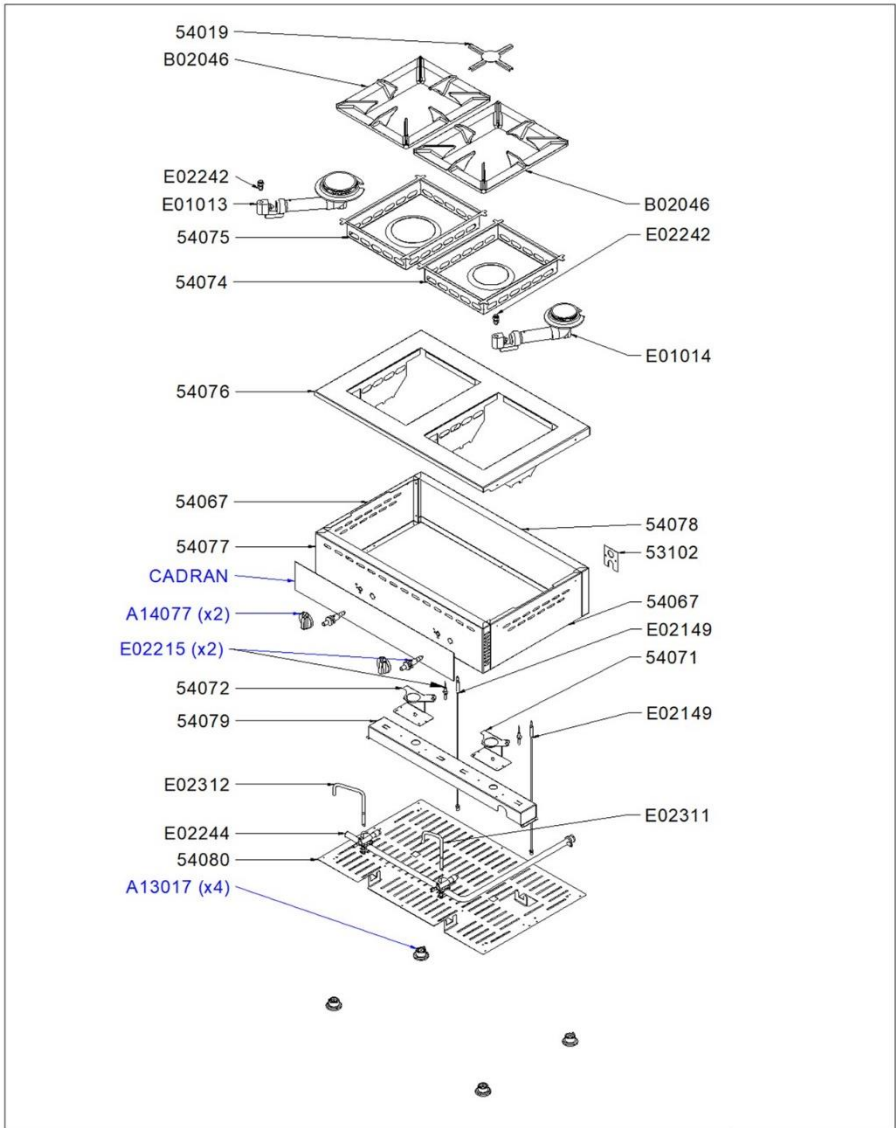

03/2022

Mod: RF2G/Q

Production code: GST 12

CODE	QTE	PIECE	SPARE PART
53102	1	BRIDE CORDON	CORD LOCK
54019	1	ETOILE BRULEUR RECHAUD GAZ	BURNER STAR GAS STOVE
54067	2	BANDEAU COTE GST 7/12/14/19/21	SIDE PANEL GST 7/12/14/19/21
54071	1	SUPPORT PIEZO BRULEUR 5 kW	BURNER PIEZO HOLDER 5 kw
54072	1	SUPPORT PIEZO BRULEUR 7 kW	BURNER PIEZO HOLDER 7 kw
54074	1	BAC BRULEUR 5 kW	CONTAINER BURNER 5 kw
54075	1	BAC BRULEUR 7 kW	CONTAINER BURNER 7 kw
54076	1	DESSUS GST 12/14	TOP GST 12/14
54077	1	BANDEAU AVANT GST 12/14	FRONT CONTROL PANEL GST 12/14
54078	1	BANDEAU ARRIERE GST 12/14	REAR PANEL GST 12/14
54079	1	SUPPORT BRULEUR GST 12/14	BURNER HOLDER GST 12/14
54080	1	FOND DE SOCLE GST 12/14	BOTTOM OF BASE GST 12/14
A13017	4	PIED	FOOT
A14077	2	BOUTON GAZ 9 H CREPIERE SIMPLE ET DOUBLE	KNOB GAS 9 H CREPE MACHINE SIMPLE & DOUBLE
B02046	2	GRILLE FONTE RECHAUD GAZ	CAST IRON GRID GAS STOVE
CADRAN	1	CADRAN	FRONT PANEL
E01013	1	BRULEUR COMPLET 7000 W RECHAUD	BURNER ASSEMBLY STONE 7000 W
E01014	1	BRULEUR RECHAUD COMPLET 5000 W	BURNER ASSEMBLY STOVE 5000 W
E02149	2	THERMOCOUPLE LG 400 mm 400 FG+TH	THERMOCOUPLE LG 400 mm 400 FG+TH
E02215	2	PIEZO	PIEZO
E02242	2	RACCORD RECHAUD GAZ	FITTING GAS STOVE
E02244	1	RAMPE Ø16mm GAR 2 FEUX CC	MAIN SUPPLY AND TAP GAR 2 FIRE
E02311	1	LYRE ROBINET- BRULEUR PIEZO 5 Kw	PIPE TAP - BURNER PIEZO 5 kw
E02312	1	TUBE ROBINET- BRULEUR PIEZO 7 kw	PIPE TAP-BURNER PIEZO 7 kw

GST 12 / 145853 / PGAZ12

Vue éclatée

DT216	Date : 07/03/2019	Dessiné par : R.L.	Approuvé par : Grenon S.	Date : 07/03/2019	Indice A
--------------	----------------------	-----------------------	-----------------------------	----------------------	-------------