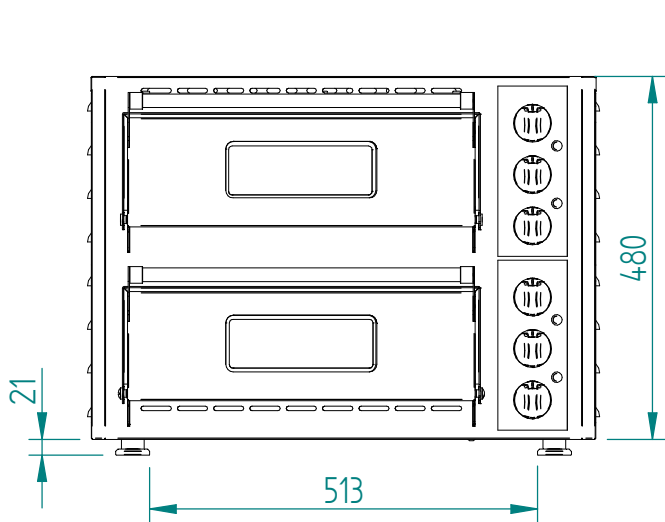

09/2014

Mod: PIZZA-QUICK/43-2C

Production code: PZ 430 D

Diamond
catering equipment

PZ 430 D (1 cordon)

Vue 3D

DT24_1

Date :
03/09/2014

Dessiné par :
C.Gu

Approuvé par :
R.Schoenberger

Date :
03/09/2014

Indice
A

PZ 430 D (1 cordon)

Mise en plan

DT24_1

Date :
03/09/2014