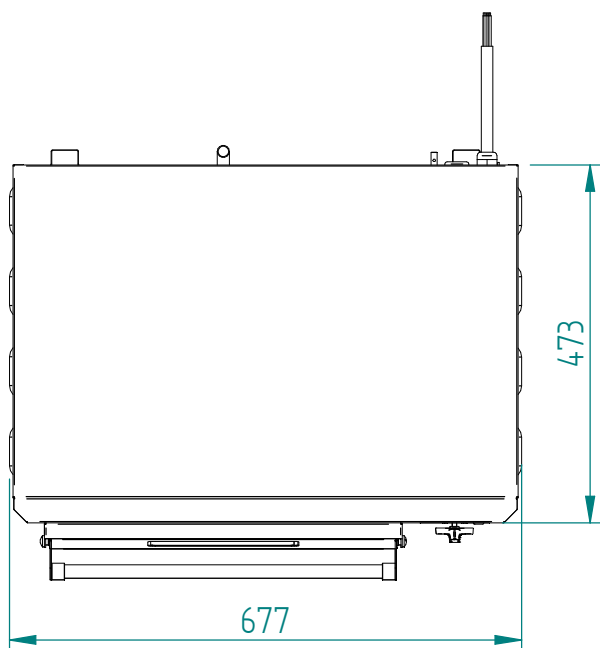

09/2014

Mod: PIZZA-QUICK/43-2C

Production code: PZ 430 D

Diamond
catering equipment

PZ 430 D (1 cordon)

Vue 3D

DT24_1

Date :
03/09/2014

Dessiné par :
C.Gu

Approuvé par :
R.Schoenberger

Date :
03/09/2014

Indice
A

PZ 430 D (1 cordon)

Mise en plan

DT24_1

Date :
03/09/2014