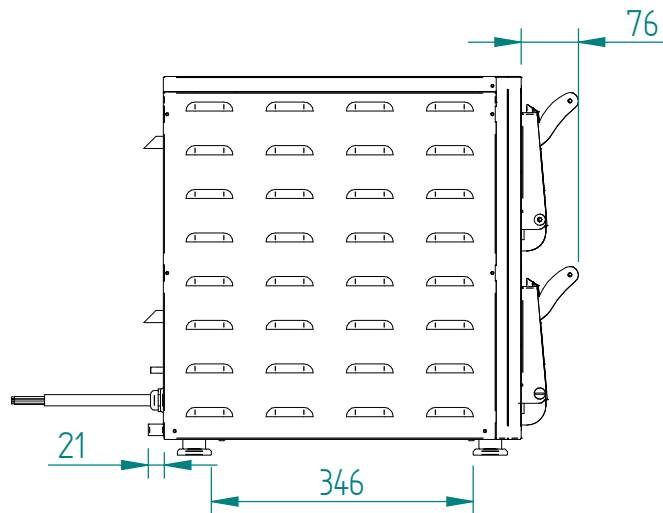

09/2014

Mod: PIZZA-QUICK/43-2C

Production code: PZ 430 D

Diamond
catering equipment

PZ 430 D (1 cordon)

Vue 3D

DT24_1

Date :
03/09/2014

Dessiné par :
C.Gu

Approuvé par :
R.Schoenberger

Date :
03/09/2014

Indice
A

PZ 430 D (1 cordon)

Mise en plan

DT24_1

Date :
03/09/2014