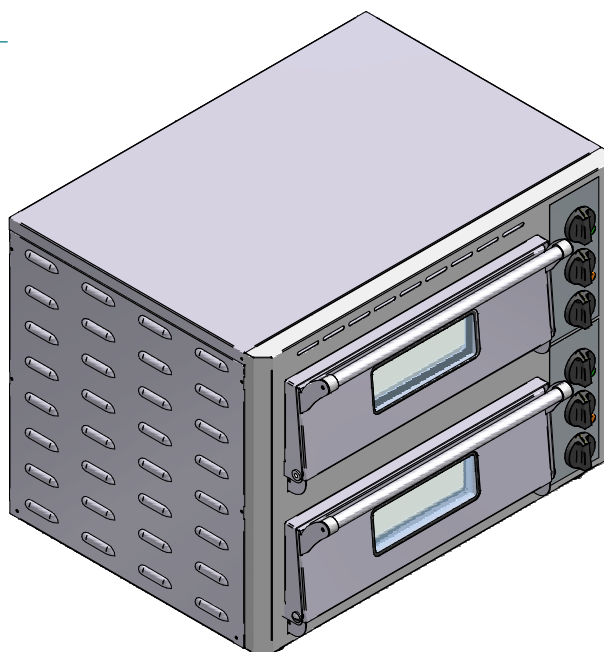

09/2014

Mod: PIZZA-QUICK/43-2C

Production code: PZ 430 D

Diamond
catering equipment

PZ 430 D (1 cordon)

Vue 3D

DT24_1

Date :
03/09/2014

Dessiné par :
C.Gu

Approuvé par :
R.Schoenberger

Date :
03/09/2014

Indice
A

PZ 430 D (1 cordon)

Mise en plan

DT24_1

Date :
03/09/2014