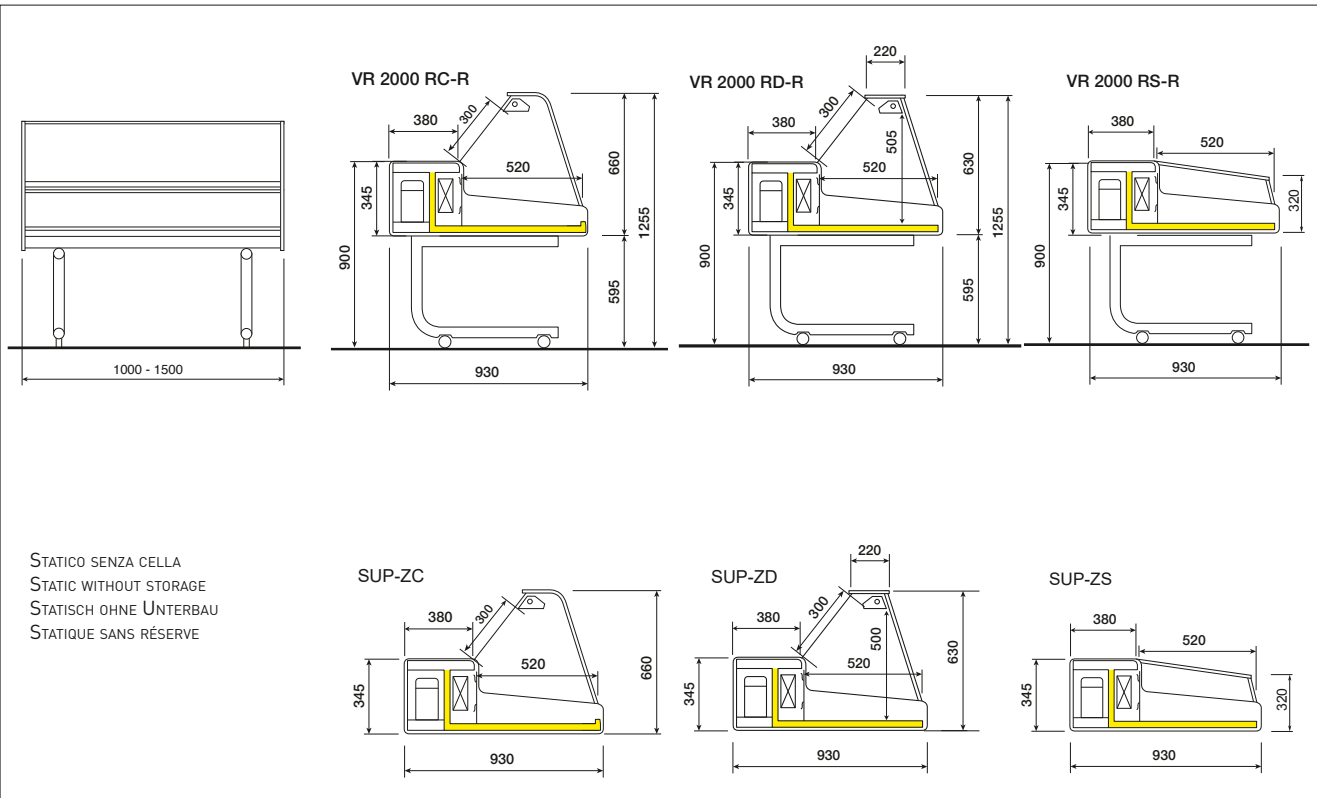

03/2019

Mod: SUP15-ZC/R2

Production code: RC150PSSG00H

COLORI SPALLE
 SIDE PANELS COLOURS
 SEITENTEILE FARBEN
 COULEURS DE JOUES LATERALES
 COLORES POR LATERALES

DATI TECNICI - TECHNICAL DATA - TECHNISCHE DATEN - DONNES TECHNIQUES

Lunghezza con spalle Length including ends Länge mit Seitenteilen Longueur avec joues	Temperatura di esercizio Working temperature Betriebstemperatur Temp. de fonctionnement	Tensione di alimentazione Supply voltage Speisespannung Tension d'alimentation	Superficie espositiva Display surface Auslagefläche Surface d'exposition	Illuminazione Lighting power Beleuchtung Eclairage
	° C		m ²	Watt
1000	25° C u.r. 60% + 4° C + 6° C	230 V/1/50 Hz	0,46	1 x 14
1500			0,71	1 x 28