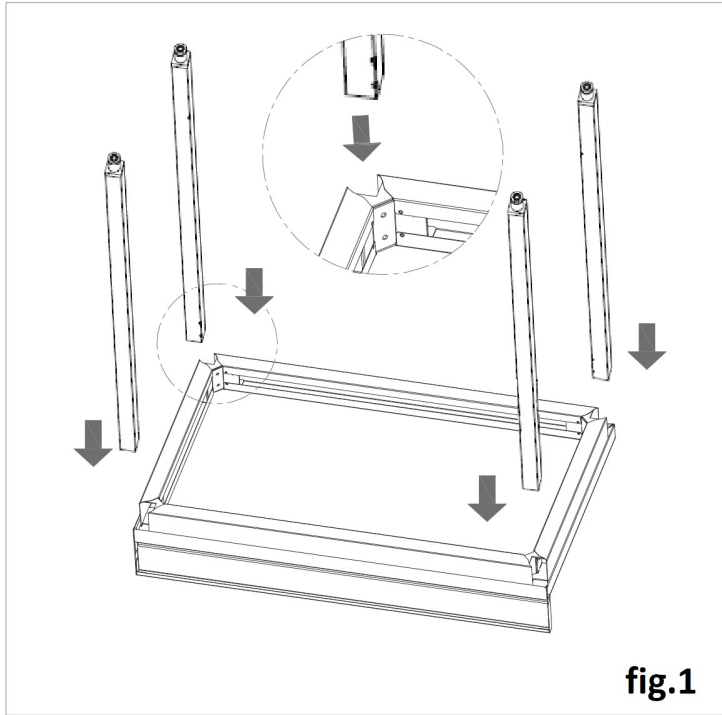

MOD : TL1571-ST3

Production code : DSTG6GX157

06/2026

TAVOLI DA LAVORO SU GAMBE
WORK TABLES ON LEGS

PULIZIA

ATTENZIONE!!! - NON UTILIZZARE MAI DETERGENTI CONTENENTI: SABBIA O SODA CAUSTICA, ACIDI OPPURE CLORURI CHE INTACCANO LA SUPERFICIE.