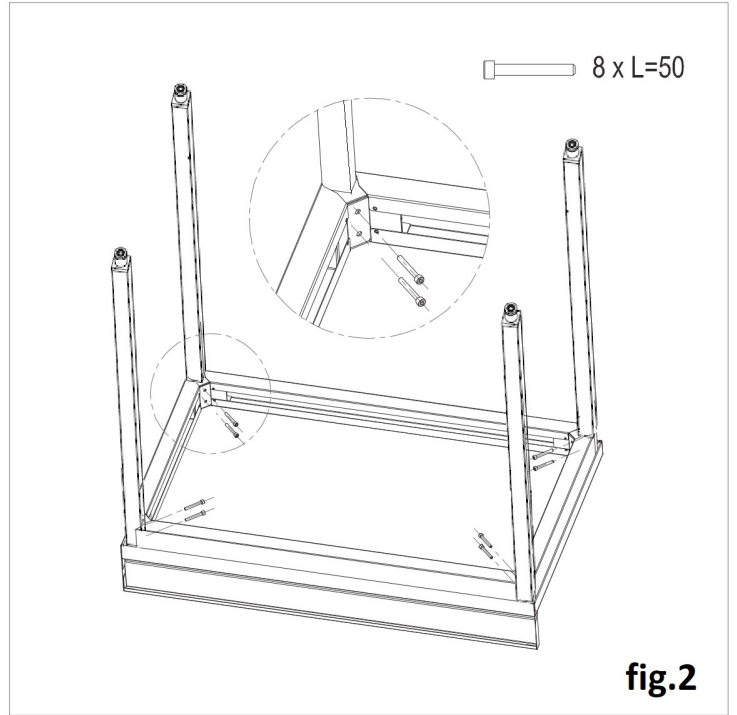

MOD : TL1571-ST3

Production code : DSTG6GX157

06/2026

TAVOLI DA LAVORO SU GAMBE
WORK TABLES ON LEGS

PULIZIA

ATTENZIONE!!! - NON UTILIZZARE MAI DETERGENTI CONTENENTI: SABBIA O SODA CAUSTICA, ACIDI OPPURE CLORURI CHE INTACCANO LA SUPERFICIE.