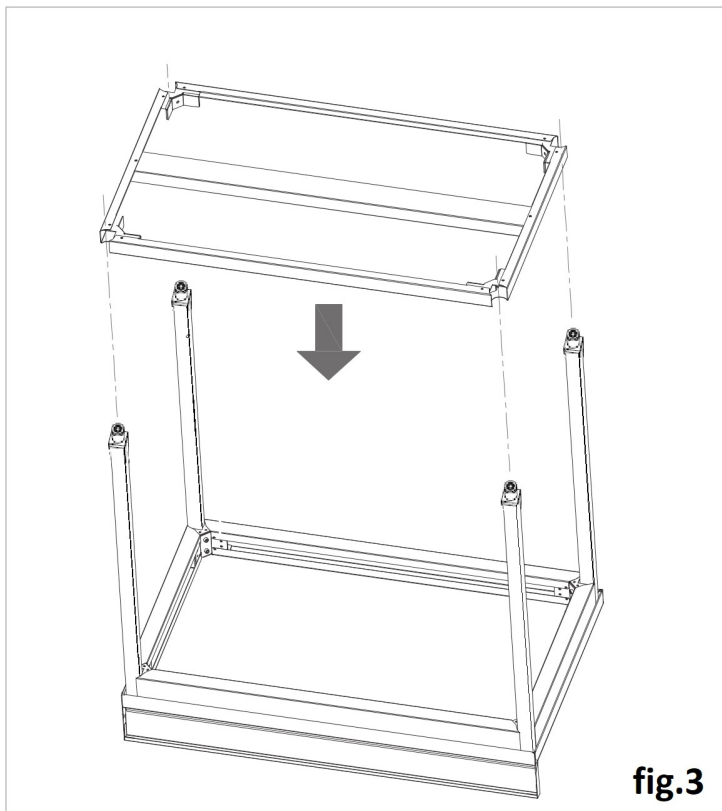

MOD : TL1571-ST3

Production code : DSTG6GX157

06/2026

TAVOLI DA LAVORO SU GAMBE
WORK TABLES ON LEGS

PULIZIA

ATTENZIONE!!! - NON UTILIZZARE MAI DETERGENTI CONTENENTI: SABBIA O SODA CAUSTICA, ACIDI OPPURE CLORURI CHE INTACCANO LA SUPERFICIE.