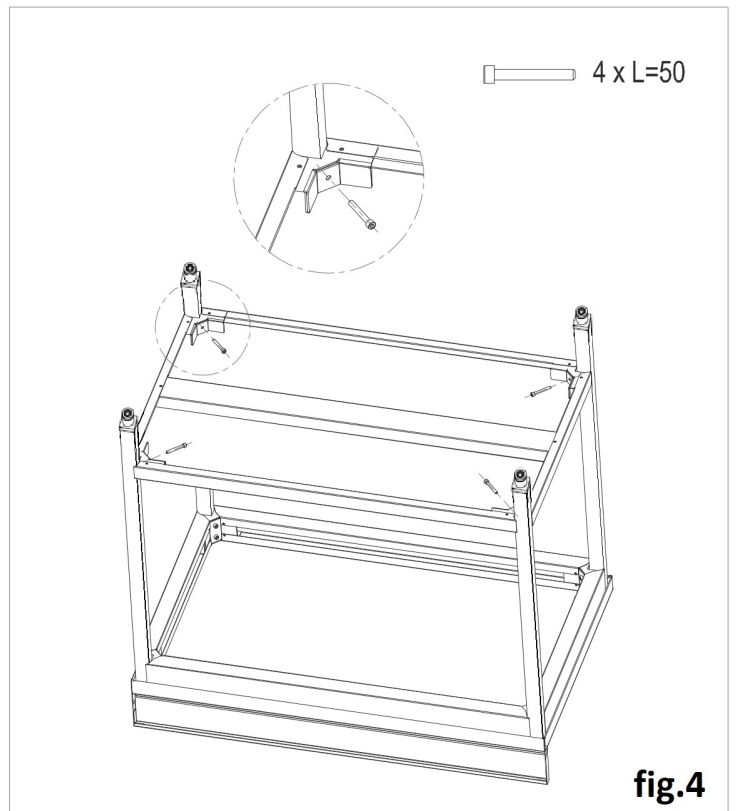

MOD : TL1571-ST3

Production code : DSTG6GX157

06/2026

TAVOLI DA LAVORO SU GAMBE
WORK TABLES ON LEGS

PULIZIA

ATTENZIONE!!! - NON UTILIZZARE MAI DETERGENTI CONTENENTI: SABBIA O SODA CAUSTICA, ACIDI OPPURE CLORURI CHE INTACCANO LA SUPERFICIE.