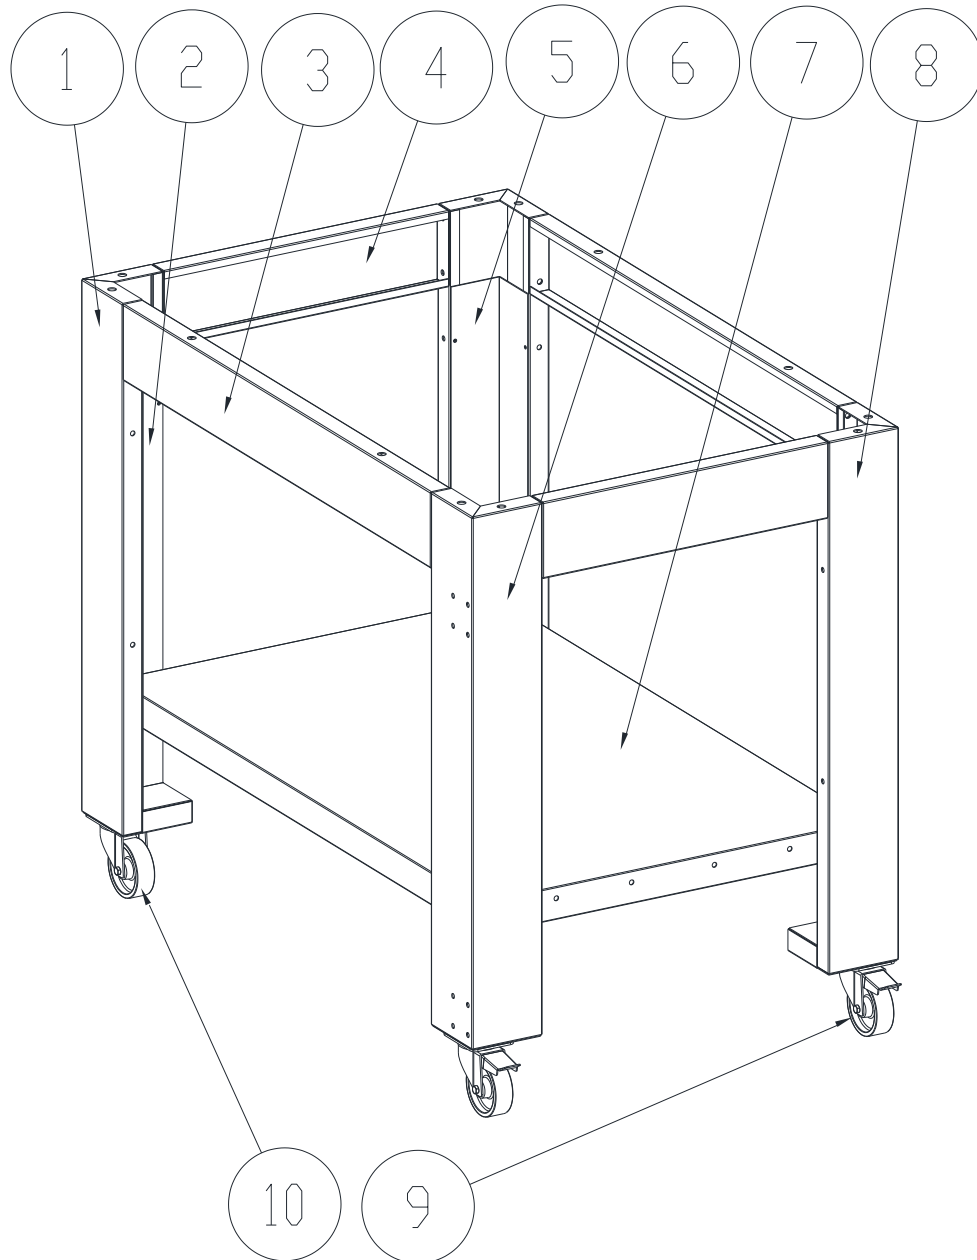

D.2.

IT-UK-ES		Tabella codici di riferimento basamento List of base components parts Tabla códigos de referencia base			
N°	Descrizione	Description	Descripción	6/MC	9/MC
1	GAMBA POSTERIORE SX- POSTERIORE DX	REAR LEFT LEG- REAR RIGHT LEG	PIE POSTERIOR SX- PIE POSTERIOR DX	TRAV0324	TRAV0334
2	CARTER GAMBA	LEG COVER	CARTER PIE	TRAV0328	TRAV0336
3	TRAVERSA LATERALE	LATERAL CROSSPIECE	TRAVESAÑO LATERAL	TRAV0327	TRAV0331
4	TRAVERSA FRONTALE	FRONTAL CROSSPIECE	TRAVESAÑO FRONTAL	TRAV0326	TRAV0330
5	CARTER GAMBA POSTERIORE DX	REAR RIGHT LEG SUMP	CARTER PIE POSTERIOR DX	TRAV0329	TRAV0337
6	GAMBA ANTERIORE SX	FRONT LEFT LEG	PIE ANTERIOR SX	TRAV0325	TRAV0335
7	RIPIANO	SHELF	PLANO	CARP2482	CARP2526
8	GAMBA ANTERIORE DX	FRONT RIGHT LEG	PIE ANTERIOR DX	TRAV0418	TRAV0419
9	RUOTA ANTERIORE CON FRENO	FRONT WHEEL WITH BRAKE	RUEDA ANTERIOR CON FRENO	RUOT0035	RUOT0035
10	RUOTA POSTERIORE SENZA FRENO	BACK WHEEL WITHOUT BRAKE	RUEDA POSTERIOR SIN FRENO	RUOT0036	RUOT0036

FR-DE		Tableau des codes de référence base Tabelle bezugsartikelnummern Unterbau		
N°	Description	Beschreibung	6/MC	9/MC
1	JAMBE POSTERIEURE GAUCHE-JAMBE POSTERIEURE DROITE	LINKES HINTERES BEIN- RECHTES HINTERBEIN	TRAV0324	TRAV0334
2	CARTER JAMBE	GEHÄUSE STÜTZBEIN	TRAV0328	TRAV0336
3	TRAVERSE LATERALE	SEITLICHE QUERSTREBE	TRAV0327	TRAV0331
4	TRAVERSE FRONTALE	VORDERE QUERSTREBE	TRAV0326	TRAV0330
5	CARTER JAMBE POSTERIEURE DROITE	ABDECKUNG HINTERES STANDBEIN RECHTS	TRAV0329	TRAV0337
6	JAMBE ANTERIEURE GAUCHE	VORDERES STANDBEIN LINKS	TRAV0325	TRAV0335
7	ETAGERE	ZWICHENFACH	CARP2482	CARP2526
8	JAMBE ANTERIEURE DROITE	VORDERES STANDBEIN RECHTS	TRAV0418	TRAV0419
9	ROUE ANTERIEURE AVEC FREIN	VORDERRAD MIT BREMSE	RUOT0035	RUOT0035
10	ROUE POSTERIEURE SANS FREIN	HINTERRAD OHNE BREMSE	RUOT0036	RUOT0036

D.2.