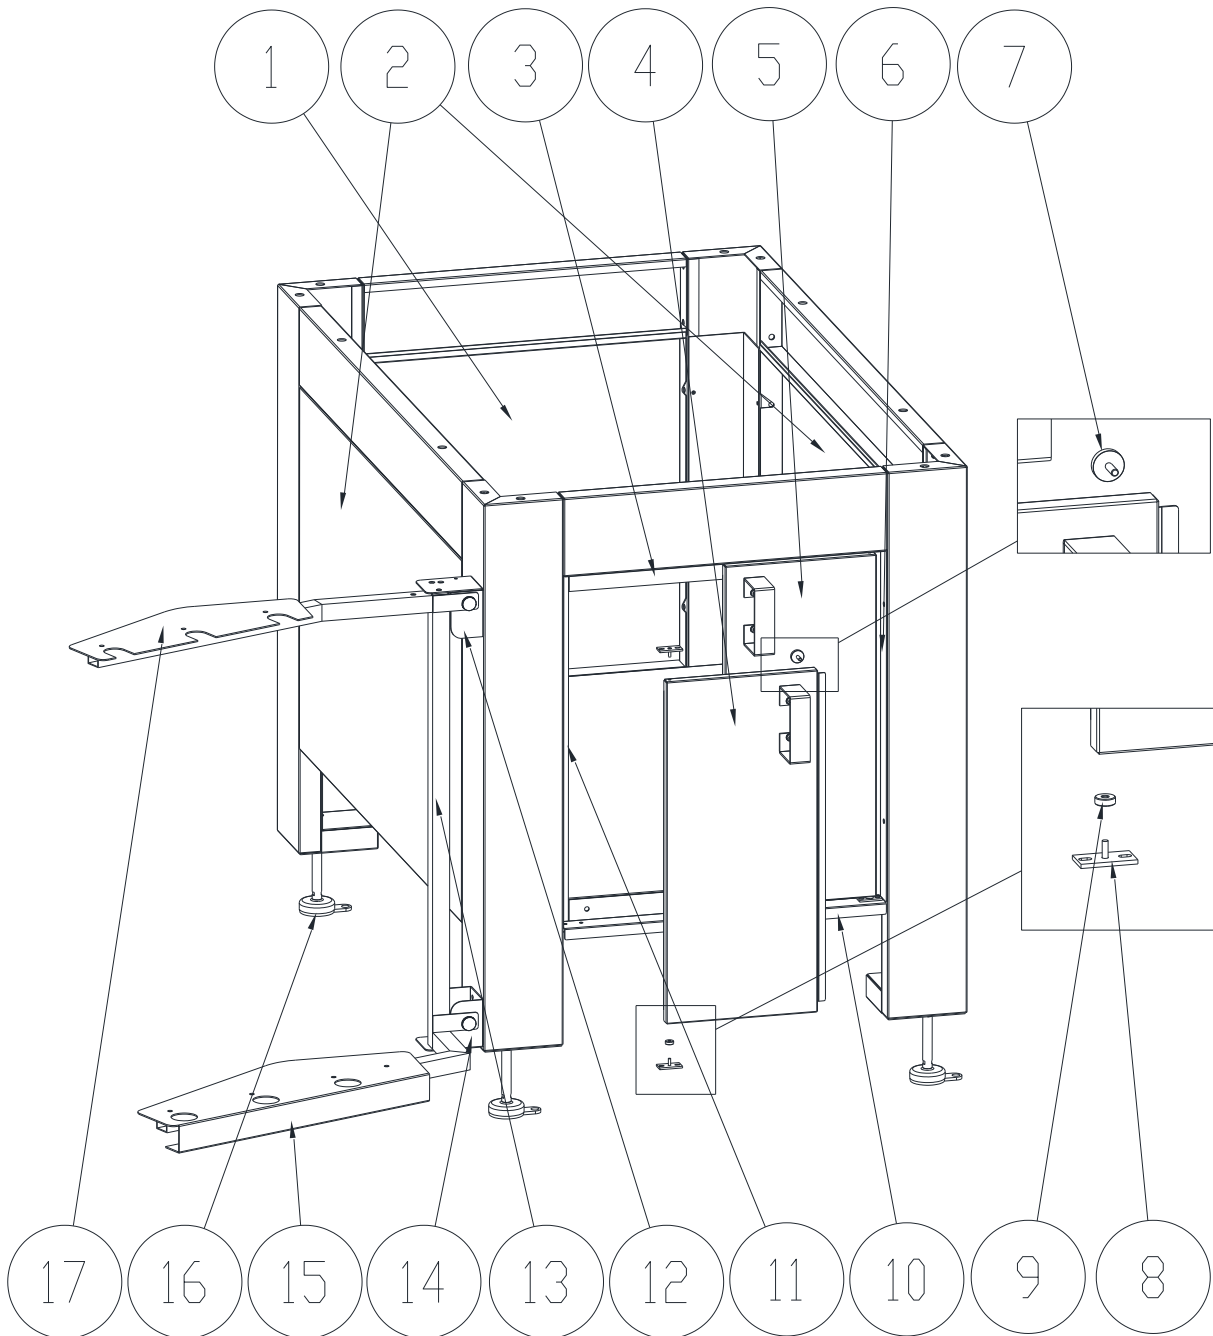

D.3.

FR-DE		Tableau des codes de référence composants en option Tabelle bezugsartikelnummern Optionale Komponenten		
N°	Description	Beschreibung	6/MC	9/MC
1	PANNEAU FERMETURE POSTERIEUR	HINTERE ABDECKPLATTE	FIAN0734	FIAN0747
2	PANNEAU FERMETURE LATERAL	SEITLICHE ABDECKPLATTE	FIAN0733	FIAN0745
3	TRAVERSE SUPERIEURE PORTE	OBERER BALKEN TÜR	TRAV0423	TRAV0427
4	PANNEAU GAUCHE BASE	LINKE TÜR UNTERBAU	PORT0675	PORT0677
5	PANNEAU DROIT BASE	RECHTE TÜR UNTERBAU	PORT0674	PORT0676
6	TRAVERSE DROITE PORTE	RECHTER BALKEN TÜR	TRAV0422	TRAV0426
7	AIMANT PORTE	MAGNET	MECC0578	MECC0578
8	CHARNIÈRE PORTE	TÜRSCHARNIER	CARP2337	CARP2337
9	MANCHON CHARNIÈRE PORTE	TÜRSCHARNIERBUCHSE	BOCC0030	BOCC0030
10	TRAVERSE INFERIEURE PORTE	UNTERER BALKEN TÜR	TRAV0424	TRAV0428
11	TRAVERSE GAUCHE PORTE	LINKER BALKEN TÜR	TRAV0421	TRAV0425
12	ETRIER SUPERIEUR PORTE PELLER	OBERER BÜGEL SCHAUFELHALTER	CARP2486	CARP2486
13	STRUCTURE PORTE PELLER	RAHMENGESTELL SCHAUFELHALTER	CARP2483	CARP2483
14	ETRIER INFERIEUR PORTE PELLER	UNTERER BÜGEL SCHAUFELHALTER	CARP2487	CARP2487
15	PLAQUE INFERIEURE PORTE PELLER	UNTERE PLATTE SCHAUFELHALTER	CARP2485	CARP2485
16	PIED REGLABLE	EINSTELLBARER FUß	MECC0841	MECC0841
17	PLAQUE SUPERIEURE PORTE PELLER	OBERE PLATTE SCHAUFELHALTER	CARP2484	CARP2484

D.3.