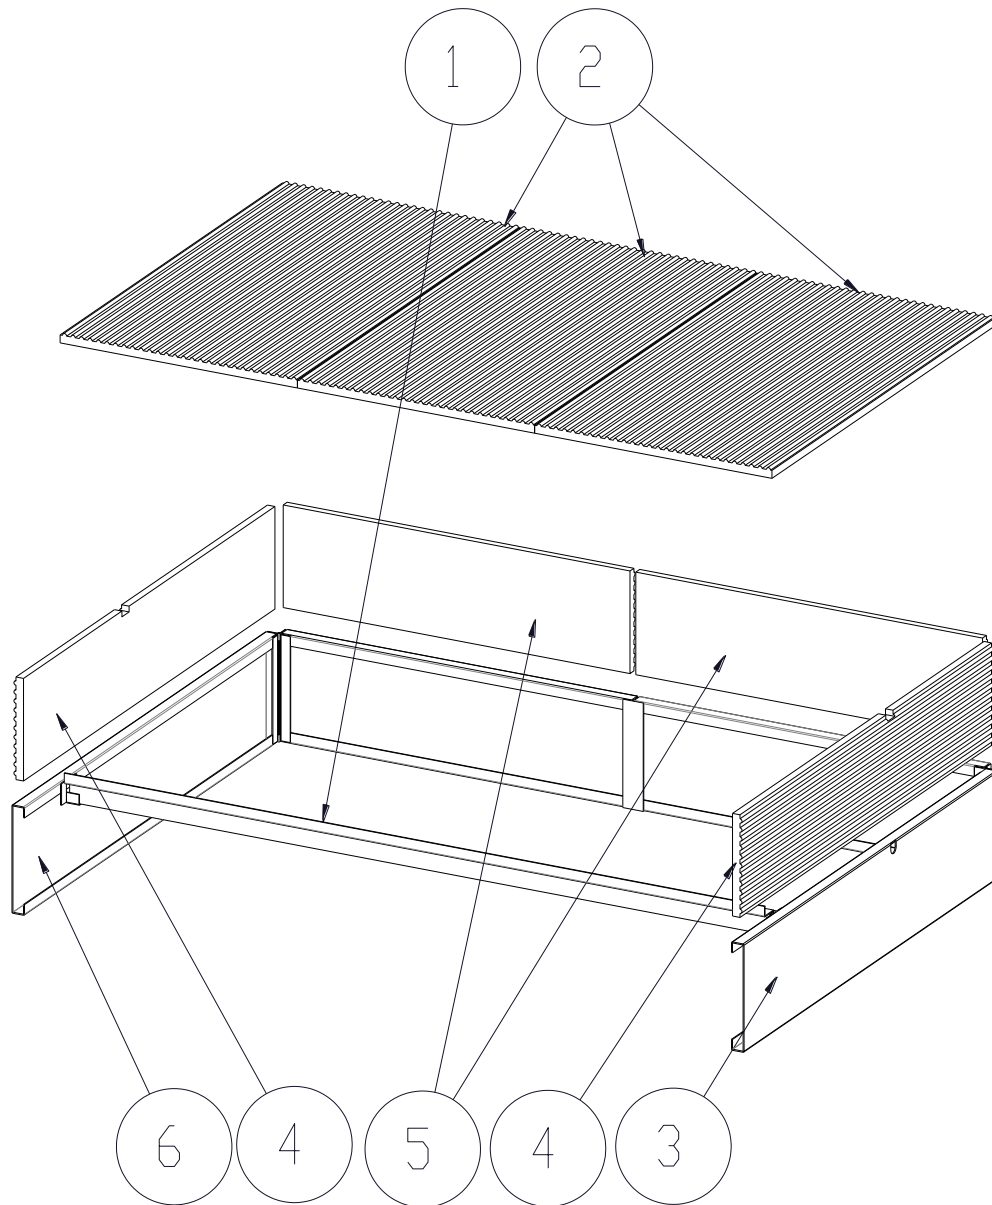

D.4.

IT-UK-ES		Tabella codici di riferimento kit refrattari List of refractory kit components parts Tabla códigos de referencia kit refractarios			
N°	Descrizione	Description	Descripción	6/MC	9/MC
1	TRAVERSO SUPPORTO REFRATTARI CIELO	CEILING REFRACTORY SUPPORT BEAM	BARRA SOPORTE REFRACTARIOS CIELO	CARP2474	CARP2474
2	REFRATTARI CIELO	TOP REFRACTORY	REFRACTARIOS CIELO	REFR0054	REFR0057
3	SUPPORTO DX REFRATTARI LATERALI	RIGHT SIDE REFRACTORY SUPPORT	SOPORTE DX REFRACTARIOS LATERALES	CARP2476	CARP2524
4	REFRATTARI LATERALI	SIDE REFRACTORIES	REFRACTARIOS LATERALES	REFR0051	REFR0055
5	REFRATTARI POSTERIORI	REAR REFRACTORY	REFRACTARIO POSTERIOR	REFR0053	REFR0053
6	SUPPORTO SX REFRATTARI LATERALI	LEFT SIDE REFRACTORY SUPPORT	SOPORTE SX REFRACTARIOS LATERALES	CARP2475	CARP2523

FR-DE		Tableau des codes de référence kit réfractaire Tabelle bezugsartikelnummern Kit "ganz feuerfest"		
N°	Description	Beschreibung	6/MC	9/MC
1	TRAVERSE SUPPORT REFRACTAIRE VOÛTE	QUERTRÄGER SCHAMOTTPLATTEN BACKOFENDECKE	CARP2474	CARP2474
2	REFRACTAIRES VOÛTE	HITZEBESTÄNDIGER PLATTEN OFENDECKE	REFR0054	REFR0057
3	SUPPORT DROIT REFRACTAIRES LATERAUX	RECHTE HALTERUNG SEITLICHE SCHAMOTTPLATTEN	CARP2476	CARP2524
4	REFRACTAIRES LATERAUX	R SEITLICHE SCHAMOTTPLATTEN	REFR0051	REFR0055
5	REFRACTAIRE POSTERIEUR	HINTERE HITZEBESTÄNDIGE PLATTE	REFR0053	REFR0053
6	SUPPORT GAUCHE REFRACTAIRES LATERAUX	LINKE HALTERUNG SEITLICHE SCHAMOTTPLATTEN	CARP2475	CARP2523

D.4.