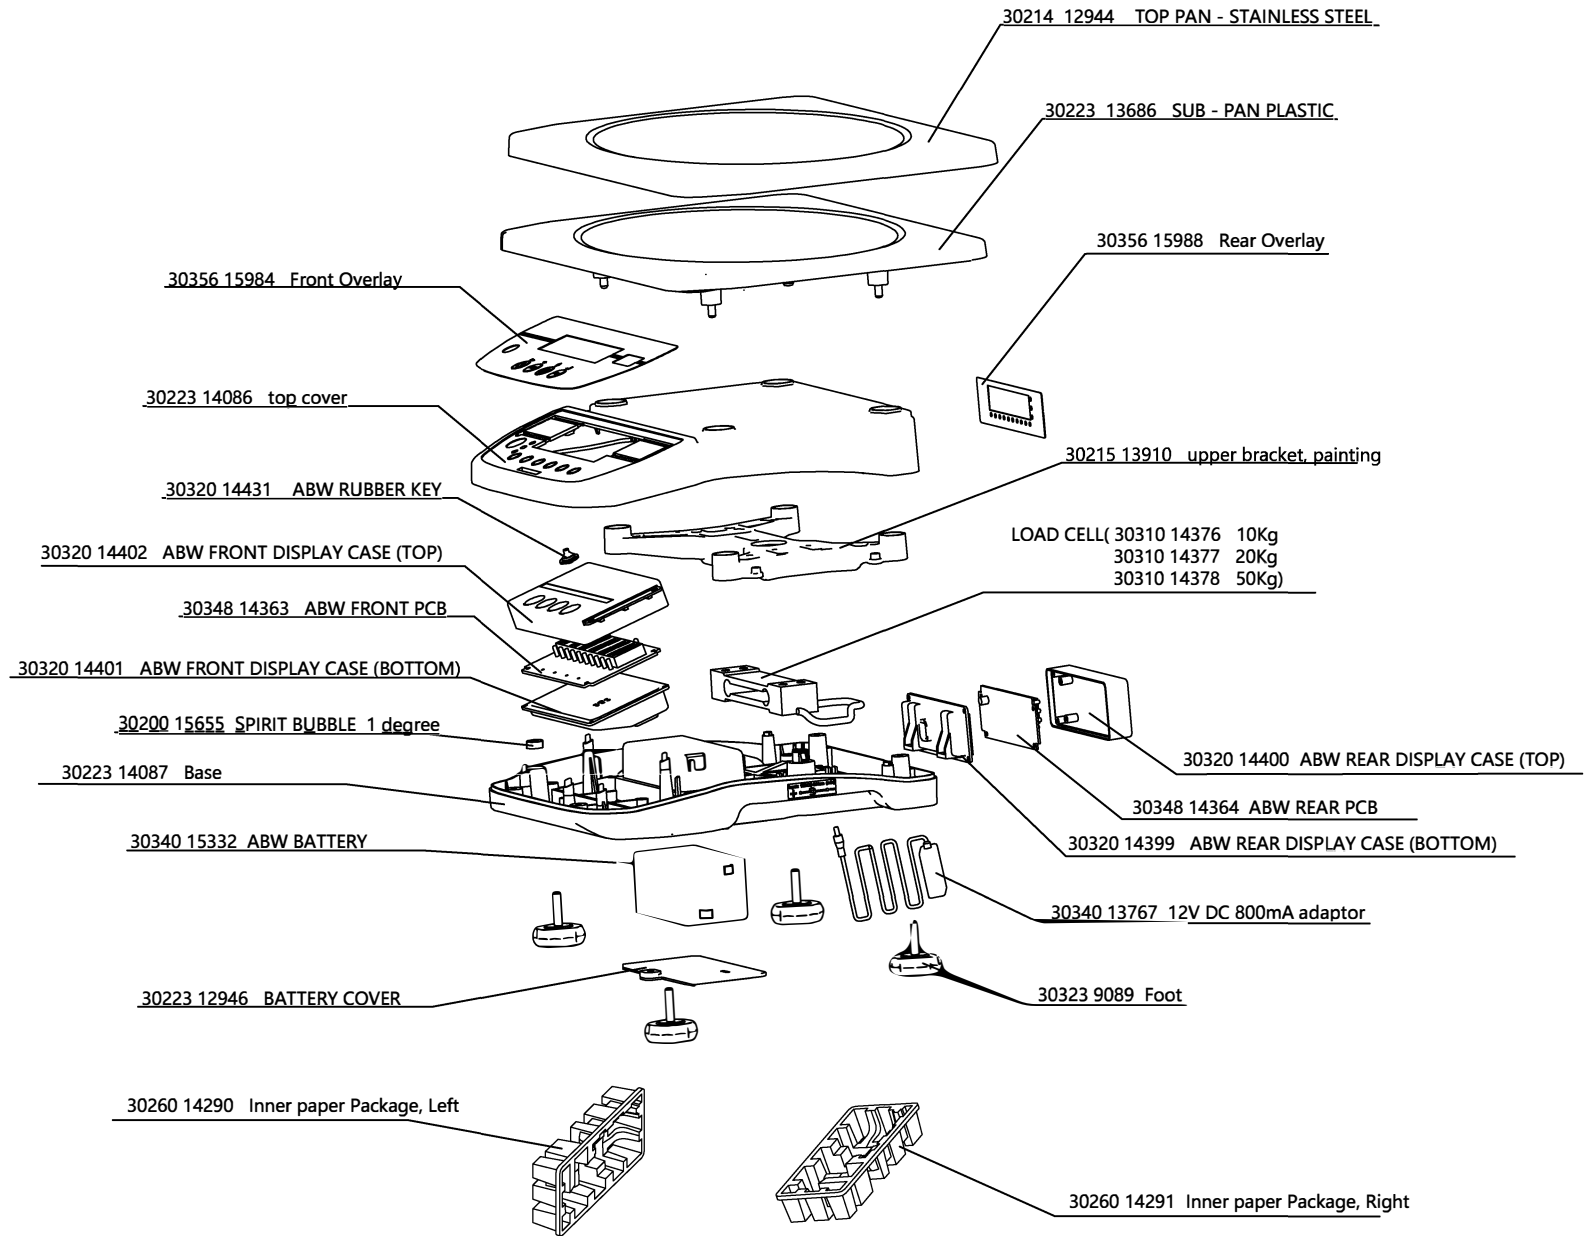

MOD : BAL68/8-05

Production code : ABW 8S

Jet engine compressor drawings

Creative
MARKET

04/2026

Exploded parts diagrams

Part number	Description
3.02.4.0.14263	ABW BATTERY
3.02.2.3.12946	BATTERY COVER
3.03.2.3.9089	FOOT
3.01.0.0.7061	SPIRIT BUBBLE
3.03.4.8.14363	ABW FRONT PCB
3.03.4.8.14364	ABW REAR PCB
3.03.2.0.14399	ABW REAR DISPLAY CASE (BOTTOM)
3.03.2.0.14400	ABW REAR DISPLAY CASE (TOP)
3.03.2.0.14401	ABW FRONT DISPLAY CASE (BOTTOM)
3.03.2.0.14402	ABW FRONT DISPLAY CASE (TOP)
3.03.2.0.14431	ABW RUBBER KEY
3.03.1.4.12944	TOP PAN - STAINLESS STEEL
3.02.2.3.13686	SUB - PAN PLASTIC
3.02.6.0.14290	PACKAGING SET
3.03.4.0.13767	12V DC 800mA adaptor
3.03.1.0.14376	ABW 8 - 10kg LOADCELL
3.03.1.0.14377	ABW 16 - 20kg LOADCELL
3.03.1.0.14378	ABW 32 - 40kg LOADCELL
3035615984	Front Overlay
3035615988	Rear Overlay