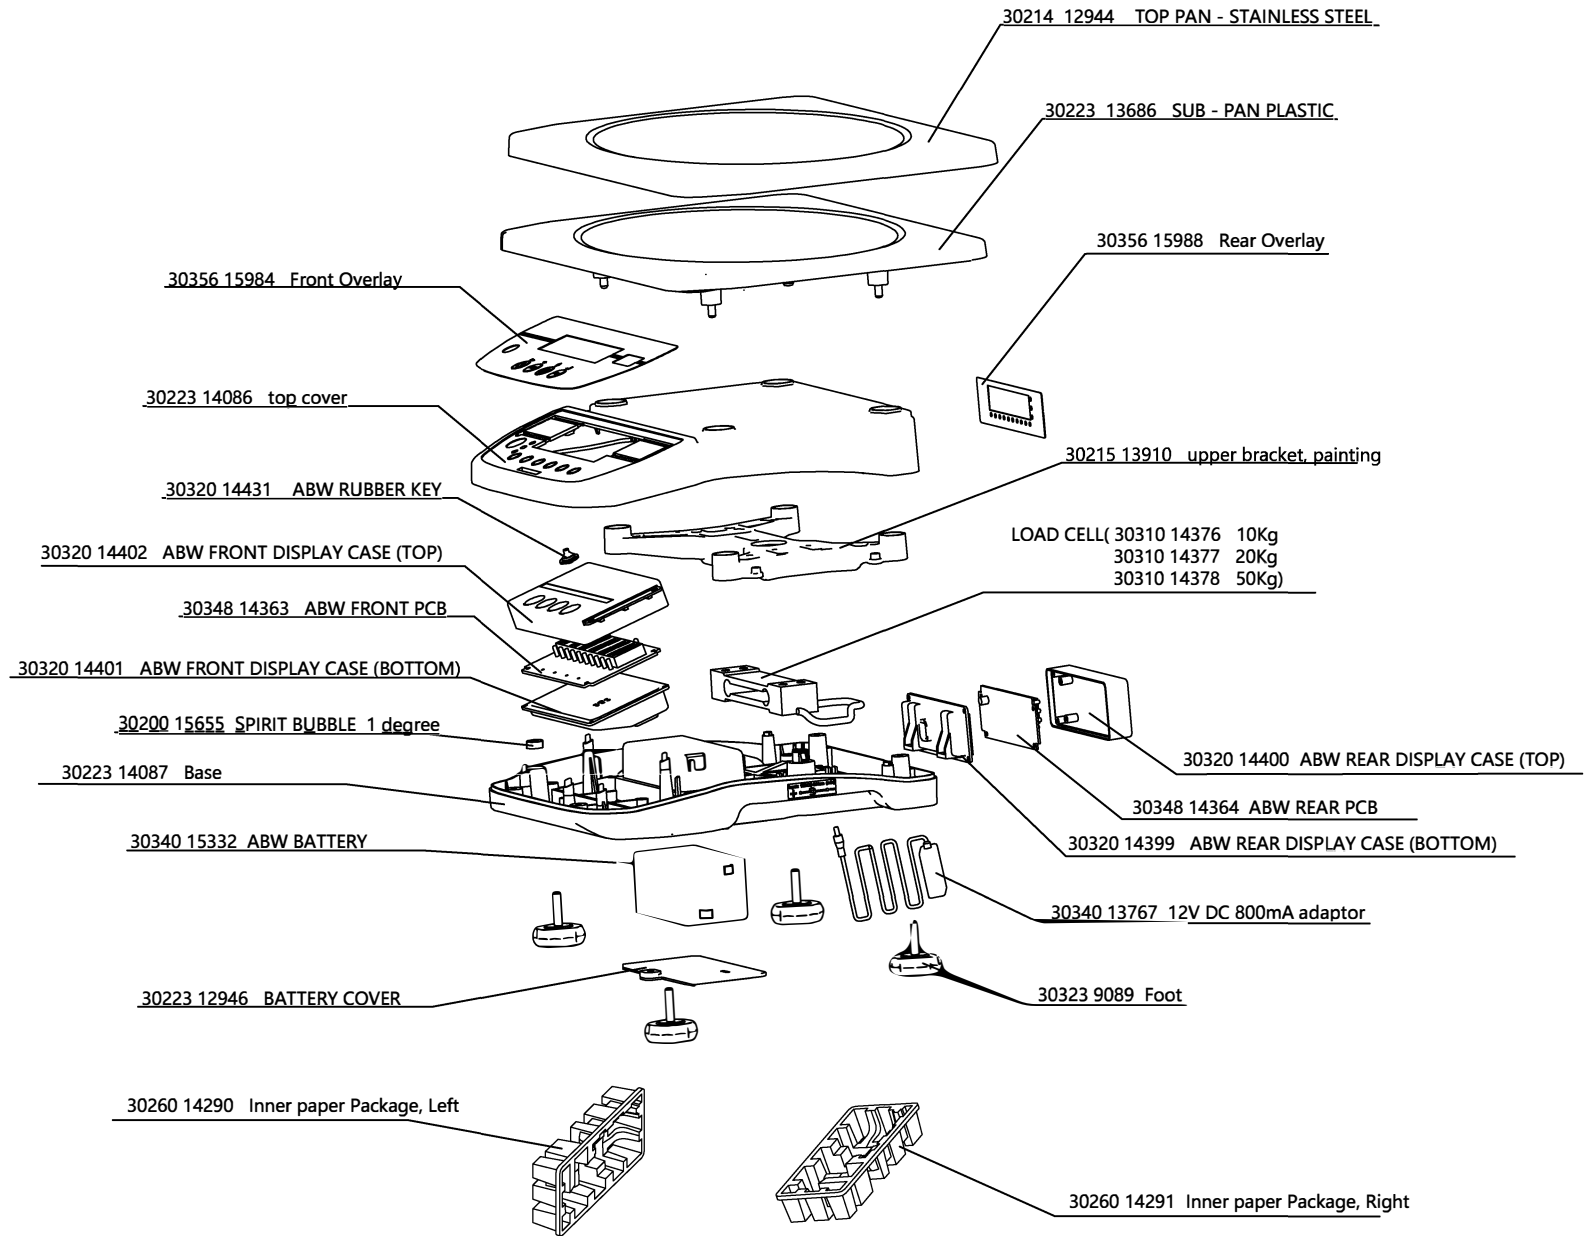

MOD : BAL68/4-01

Production code : ABW 4S

Jet engine compressor drawings

Creative
MARKET

04/2026

Exploded parts diagrams

Part number	Description
3.02.4.0.14263	ABW BATTERY
3.02.2.3.12946	BATTERY COVER
3.03.2.3.9089	FOOT
3.01.0.0.7061	SPIRIT BUBBLE
3.03.4.8.14363	ABW FRONT PCB
3.03.4.8.14364	ABW REAR PCB
3.03.2.0.14399	ABW REAR DISPLAY CASE (BOTTOM)
3.03.2.0.14400	ABW REAR DISPLAY CASE (TOP)
3.03.2.0.14401	ABW FRONT DISPLAY CASE (BOTTOM)
3.03.2.0.14402	ABW FRONT DISPLAY CASE (TOP)
3.03.2.0.14431	ABW RUBBER KEY
3.03.1.4.12944	TOP PAN - STAINLESS STEEL
3.02.2.3.13686	SUB - PAN PLASTIC
3.02.6.0.14290	PACKAGING SET
3.03.4.0.13767	12V DC 800mA adaptor
3.03.1.0.14376	ABW 8 - 10kg LOADCELL
3.03.1.0.14377	ABW 16 - 20kg LOADCELL
3.03.1.0.14378	ABW 32 - 40kg LOADCELL
3035615984	Front Overlay
3035615988	Rear Overlay