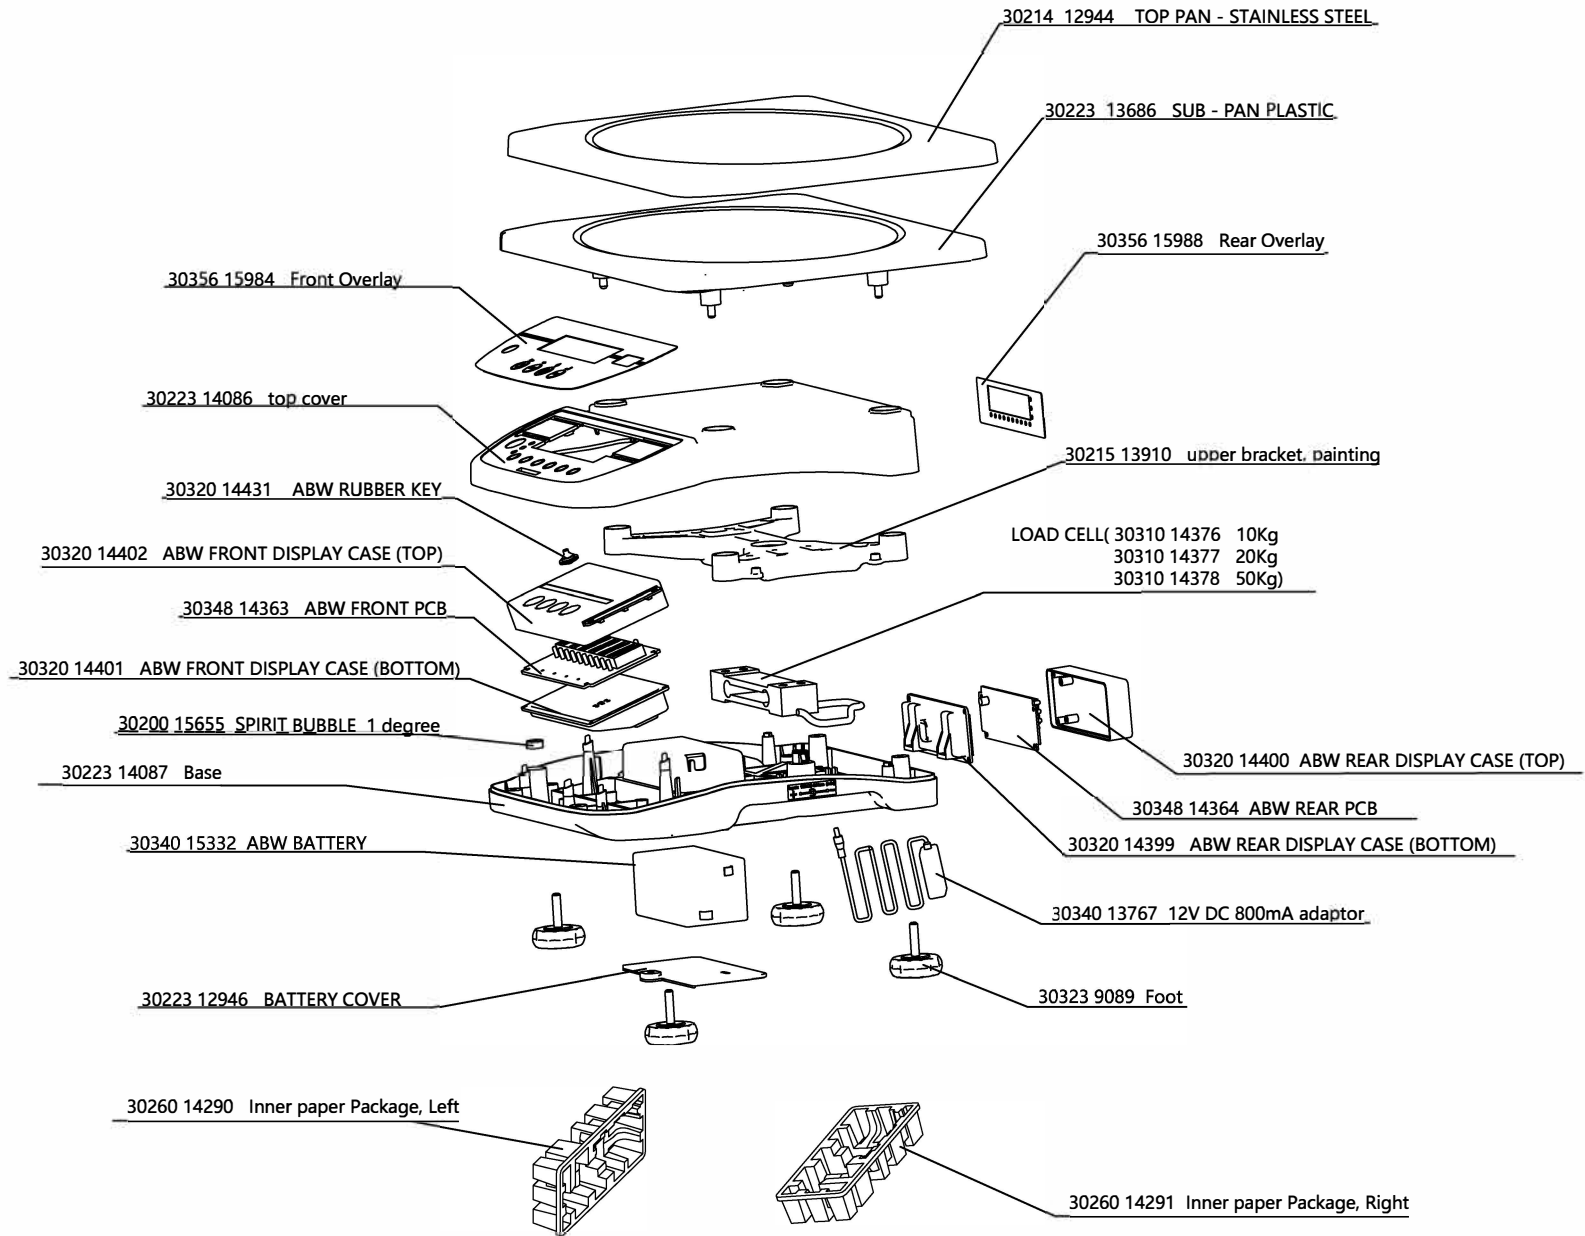

MOD : BAL/6-1

Production code : ABW 6

Jet engine compressor drawings

Creative
MARKET

10/2023

Exploded parts diagrams

Part number	Description
3.10.1.4.14201	BOTTOM METAL CASE SET
3.02.4.0.14263	ABW BATTERY
3.02.2.3.12946	BATTERY COVER
3.03.2.3.9089	FOOT
3.01.0.0.7061	SPIRIT BUBBLE
3.03.4.8.14363	ABW FRONT PCB
3.03.4.8.14364	ABW REAR PCB
3.03.2.0.14399	ABW REAR DISPLAY CASE (BOTTOM)
3.03.2.0.14400	ABW REAR DISPLAY CASE (TOP)
3.03.2.0.14401	ABW FRONT DISPLAY CASE (BOTTOM)
3.03.2.0.14402	ABW FRONT DISPLAY CASE (TOP)
3.03.2.0.14431	ABW RUBBER KEY
3.02.2.3.14088	SUB PAN
3.02.1.4.14090	TOP PAN - STAINLESS STEEL
3.02.6.0.14290	PACKAGING SET
3.03.4.0.13767	12V DC 800mA adaptor
3.03.1.0.14429	ABW 4 - 6kg LOADCELL
3.03.1.0.14376	ABW 8 - 10kg LOADCELL
3.03.1.0.14377	ABW 16 - 20kg LOADCELL
3.03.1.0.14378	ABW 32 - 40kg LOADCELL