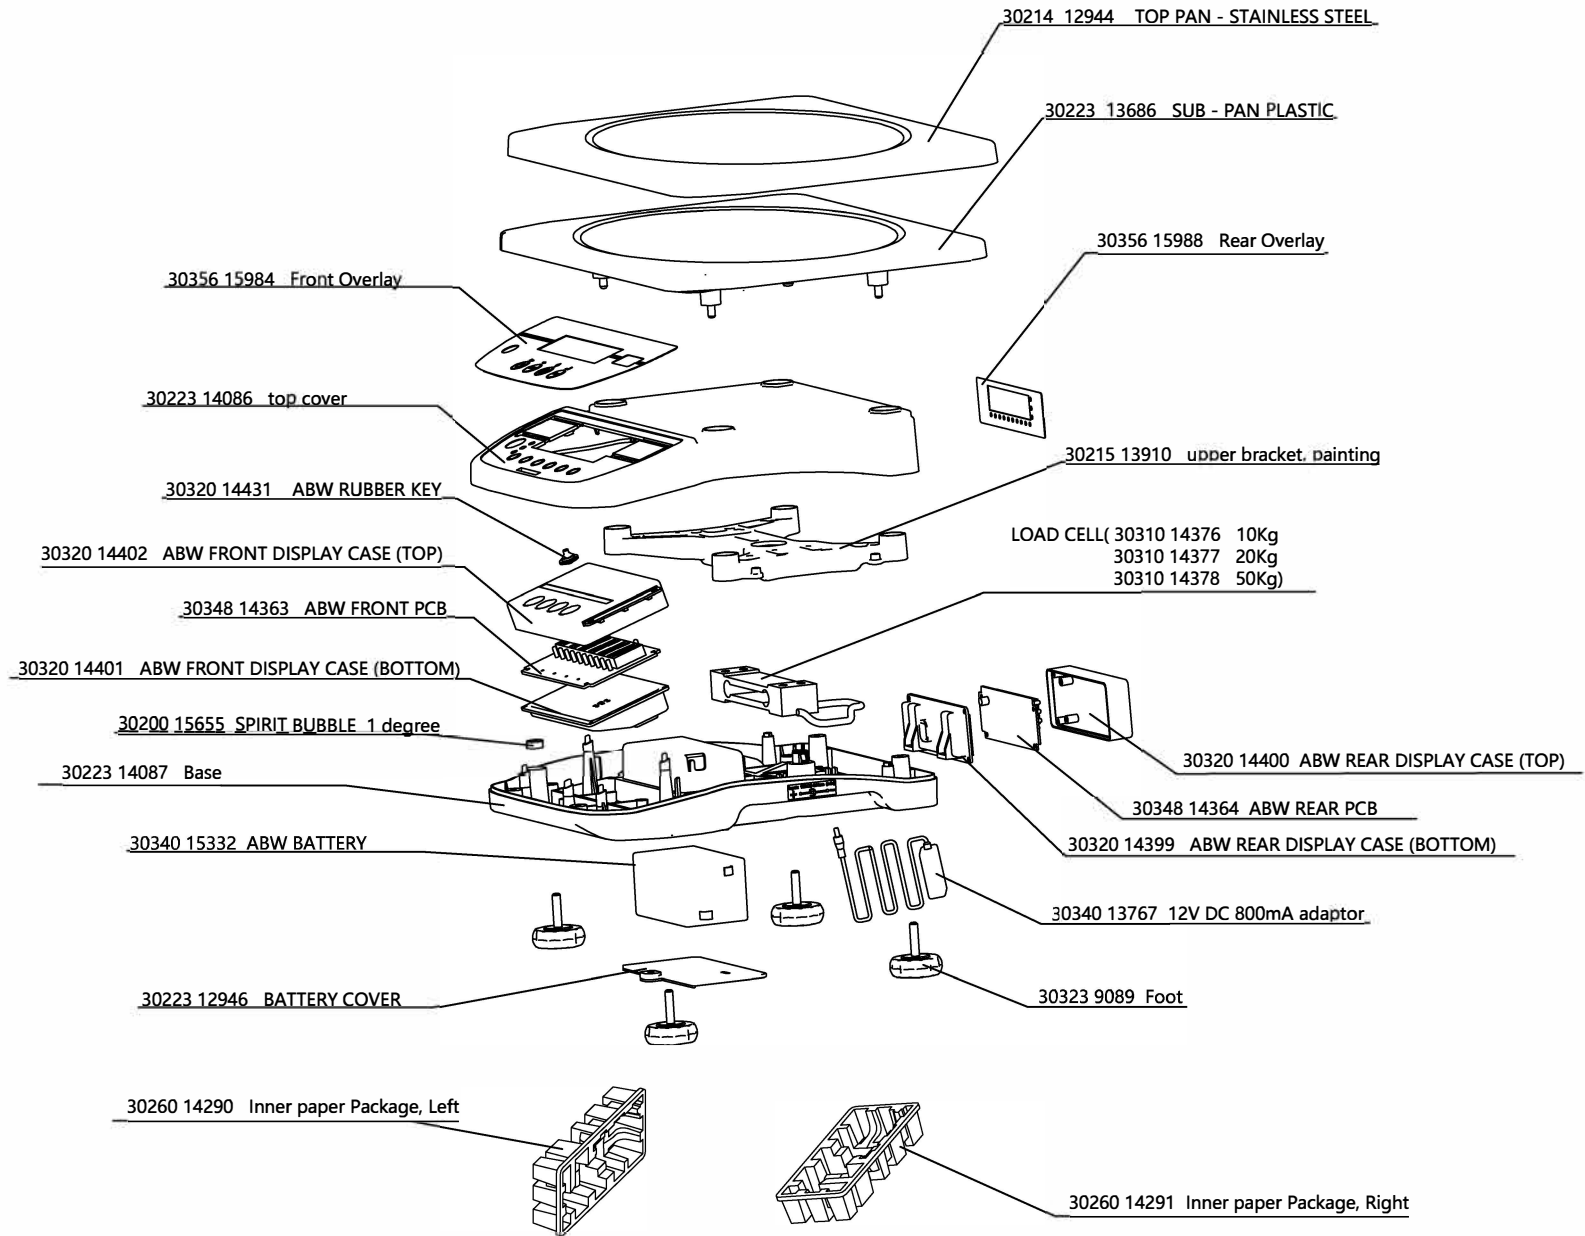

MOD : BAL/30-5

Production code : ABW 30

Jet engine compressor drawings

Creative
MARKET

10/2023

Exploded parts diagrams

Part number	Description
3.10.1.4.14201	BOTTOM METAL CASE SET
3.02.4.0.14263	ABW BATTERY
3.02.2.3.12946	BATTERY COVER
3.03.2.3.9089	FOOT
3.01.0.0.7061	SPIRIT BUBBLE
3.03.4.8.14363	ABW FRONT PCB
3.03.4.8.14364	ABW REAR PCB
3.03.2.0.14399	ABW REAR DISPLAY CASE (BOTTOM)
3.03.2.0.14400	ABW REAR DISPLAY CASE (TOP)
3.03.2.0.14401	ABW FRONT DISPLAY CASE (BOTTOM)
3.03.2.0.14402	ABW FRONT DISPLAY CASE (TOP)
3.03.2.0.14431	ABW RUBBER KEY
3.02.2.3.14088	SUB PAN
3.02.1.4.14090	TOP PAN - STAINLESS STEEL
3.02.6.0.14290	PACKAGING SET
3.03.4.0.13767	12V DC 800mA adaptor
3.03.1.0.14429	ABW 4 - 6kg LOADCELL
3.03.1.0.14376	ABW 8 - 10kg LOADCELL
3.03.1.0.14377	ABW 16 - 20kg LOADCELL
3.03.1.0.14378	ABW 32 - 40kg LOADCELL