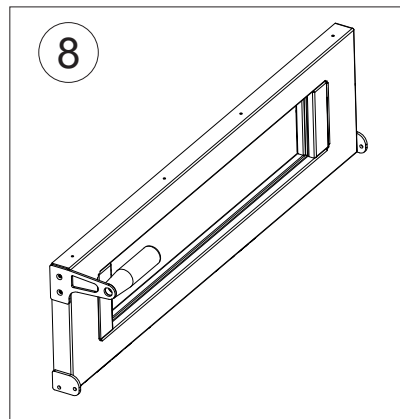

MOD : NRP/18L

Production code : P010107DIA

Jet engine compressor drawings

03/2026

Forno elettrico per pizza - ricambi

Electric pizza oven - spare parts • Elektrischer Ofen für Pizza - Ersatzteile • Four électrique à pizza - pièces détachées