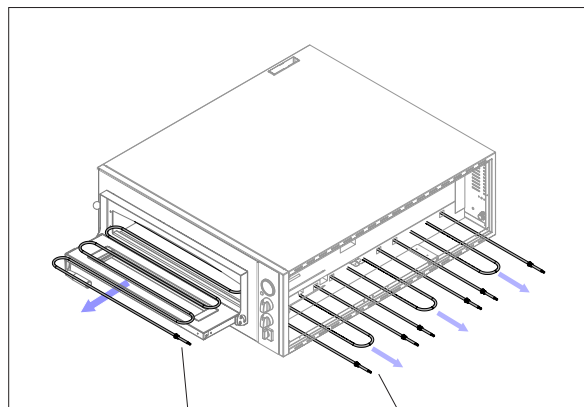

Forno elettrico per pizza - ricambi

Electric pizza oven - spare parts • Elektrischer Ofen für Pizza - Ersatzteile • Four électrique à pizza - pièces détachées

Forno elettrico per pizza - ricambi

Electric pizza oven - spare parts • Elektrischer Ofen für Pizza - Ersatzteile • Four électrique à pizza - pièces détachées

CAMERA SINGOLA

SINGLE DECK, EINZELZIMMER, MONO CHAMBRE

NRP/04

NRP/06

NRP/09L

	DESCRIZIONE	CODICE	QUANTITÀ		
	<i>Description, Beschreibung</i>	<i>Code, Kode</i>	<i>Quantity, Anzahl, Quantité</i>		
1	Termometro analogico <i>Analog thermometer, Analogen Thermometer, Thermomètre analogique</i>	R9000008	1	1	1
2	Manopola termostato <i>Thermostat knob, Thermostat-Regler, Buton thermostat</i>	R9000069	2	2	2
3	Interruttore generale <i>Main switch, Hauptschalter, Interrupteur général</i>	R9000026	1	1	-
		R9000027	-	-	1
4	Spia luminosa verde <i>Green indicator light, Grüne Signalleuchte, Voyant lumineux vert</i>	R9000016	2	2	2
5	Maschera adesiva <i>Adhesive label, Étiquette adhésive, Klebeetikett</i>	R9000056	1	1	1
6A	Termostato cielo <i>Ceiling Thermostat, Gewölbedecke Thermostat, Thermostat route</i>	R9000009	1	-	-
		R9000010	-	1	1
6B	Termostato platea <i>Bedplate Thermostat, Boden Thermostat, Thermostat sol</i>	R9000009	1	-	-
		R9000010	-	1	1
7	Manopola regolazione fumi <i>Knob for fume control, Knopf Rauchauslass, Bouton pour régulation de la fumée</i>	R9000070	1	1	1
8	Porta completa <i>Complete door, Komplett Tür, Porte complète</i>	R9000029	1	1	-
		R9000030	-	-	1
9	Kit maniglia porta <i>Door handle kit, Türgriff, Ensemble poignée de porte</i>	R9000031	1	1	1
10	Guarnizione vetro porta <i>Gasket for door glass, Dichtung für Glas der Tür, Joint pour vitre porte</i>	R9000032	1	1	1
11	Vetro frontale <i>Front glass, Glasfront, Vitre frontale</i>	R9000033	1	1	-
		R9000041	-	-	1
12	Kit pietra refrattaria <i>Pizza stone kit (2pcs), Pizzastein kit (2St), Kit pierres à pizza (2pcs)</i>	R9000067	1	-	-
		R9000068	-	1	2
13	Kit resistenza inferiore <i>Lower heating element kit, Untere Widerstand, Ensemble résistance inférieure</i>	R9000001	1	-	-
		R9000002	-	3	-
		R9000003	-	-	8
13	Kit resistenza superiore <i>Upper heating element kit, Obere Widerstand, Ensemble résistance supérieure</i>	R9000001	1	-	-
		R9000002	-	3	-
		R9000004	-	-	8
14	Kit portalampada con lampada <i>Lamp holder with its lamp, Lampenfassung mit Lampe, Support de lampe avec lampe</i>	R9000017	1	2	2
15	Interruttore luce camera <i>Chamber light switch, Interrupteur d'éclairage de la chambre, Kammerlichtschalter</i>	R9000020	1	1	1

Norma

3