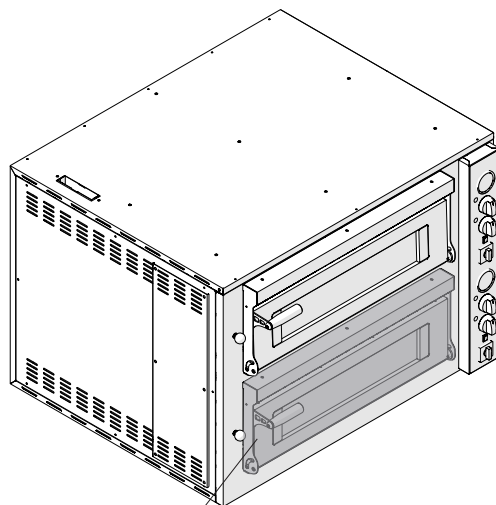

MOD : NRP/18L

Production code : P010107DIA

Jet engine compressor drawings

03/2026

Forno elettrico per pizza - ricambi

Electric pizza oven - spare parts • Elektrischer Ofen für Pizza - Ersatzteile • Four électrique à pizza - pièces détachées