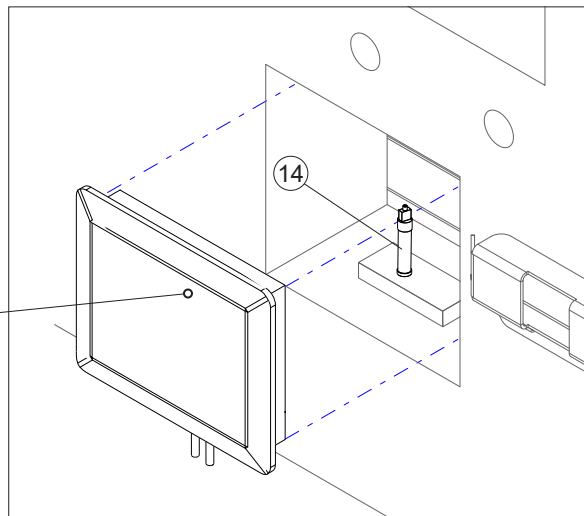

Forno elettrico per pizza - ricambi

Electric pizza oven - spare parts • Elektrischer Ofen für Pizza - Ersatzteile • Four électrique à pizza - pièces détachées

Forno elettrico per pizza - ricambi

Electric pizza oven - spare parts • Elektrischer Ofen für Pizza - Ersatzteile • Four électrique à pizza - pièces détachées

CAMERA SINGOLA

SINGLE DECK, EINZELZIMMER, MONO CHAMBRE

NRP/04

NRP/06

NRP/09L

	DESCRIZIONE	CODICE	QUANTITÀ		
	<i>Description, Beschreibung</i>	<i>Code, Kode</i>	<i>Quantity, Anzahl, Quantité</i>		
1	Termometro analogico <i>Analog thermometer, Analogen Thermometer, Thermomètre analogique</i>	R9000008	1	1	1
2	Manopola termostato <i>Thermostat knob, Thermostat-Regler, Buton thermostat</i>	R9000069	2	2	2
3	Interruttore generale <i>Main switch, Hauptschalter, Interrupteur général</i>	R9000026	1	1	-
		R9000027	-	-	1
4	Spia luminosa verde <i>Green indicator light, Grüne Signalleuchte, Voyant lumineux vert</i>	R9000016	2	2	2
5	Maschera adesiva <i>Adhesive label, Étiquette adhésive, Klebeetikett</i>	R9000056	1	1	1
6A	Termostato cielo <i>Ceiling Thermostat, Gewölbedecke Thermostat, Thermostat route</i>	R9000009	1	-	-
		R9000010	-	1	1
6B	Termostato platea <i>Bedplate Thermostat, Boden Thermostat, Thermostat sol</i>	R9000009	1	-	-
		R9000010	-	1	1
7	Manopola regolazione fumi <i>Knob for fume control, Knopf Rauchauslass, Bouton pour régulation de la fumée</i>	R9000070	1	1	1
8	Porta completa <i>Complete door, Komplett Tür, Porte complète</i>	R9000029	1	1	-
		R9000030	-	-	1
9	Kit maniglia porta <i>Door handle kit, Türgriff, Ensemble poignée de porte</i>	R9000031	1	1	1
10	Guarnizione vetro porta <i>Gasket for door glass, Dichtung für Glas der Tür, Joint pour vitre porte</i>	R9000032	1	1	1
11	Vetro frontale <i>Front glass, Glasfront, Vitre frontale</i>	R9000033	1	1	-
		R9000041	-	-	1
12	Kit pietra refrattaria <i>Pizza stone kit (2pcs), Pizzastein kit (2St), Kit pierres à pizza (2pcs)</i>	R9000067	1	-	-
		R9000068	-	1	2
13	Kit resistenza inferiore <i>Lower heating element kit, Untere Widerstand, Ensemble résistance inférieure</i>	R9000001	1	-	-
		R9000002	-	3	-
		R9000003	-	-	8
13	Kit resistenza superiore <i>Upper heating element kit, Obere Widerstand, Ensemble résistance supérieure</i>	R9000001	1	-	-
		R9000002	-	3	-
		R9000004	-	-	8
14	Kit portalampada con lampada <i>Lamp holder with its lamp, Lampenfassung mit Lampe, Support de lampe avec lampe</i>	R9000017	1	2	2
15	Interruttore luce camera <i>Chamber light switch, Interrupteur d'éclairage de la chambre, Kammerlichtschalter</i>	R9000020	1	1	1

Norma

3