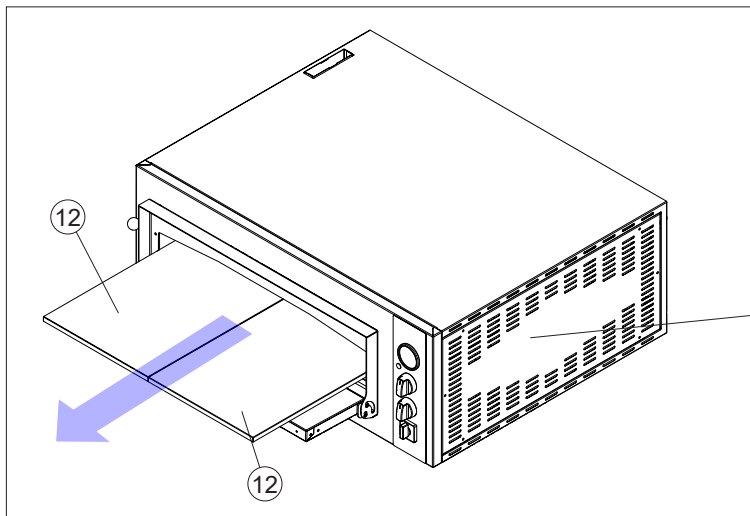

Forno elettrico per pizza - ricambi

Electric pizza oven - spare parts • Elektrischer Ofen für Pizza - Ersatzteile • Four électrique à pizza - pièces détachées

Forno elettrico per pizza - ricambi

Electric pizza oven - spare parts • Elektrischer Ofen für Pizza - Ersatzteile • Four électrique à pizza - pièces détachées

CAMERA SINGOLA

SINGLE DECK, EINZELZIMMER, MONO CHAMBRE

NRP/04

NRP/06

NRP/09L

	DESCRIZIONE	CODICE	QUANTITÀ		
	<i>Description, Beschreibung</i>	<i>Code, Kode</i>	<i>Quantity, Anzahl, Quantité</i>		
1	Termometro analogico <i>Analog thermometer, Analogen Thermometer, Thermomètre analogique</i>	R9000008	1	1	1
2	Manopola termostato <i>Thermostat knob, Thermostat-Regler, Buton thermostat</i>	R9000069	2	2	2
3	Interruttore generale <i>Main switch, Hauptschalter, Interrupteur général</i>	R9000026	1	1	-
		R9000027	-	-	1
4	Spia luminosa verde <i>Green indicator light, Grüne Signalleuchte, Voyant lumineux vert</i>	R9000016	2	2	2
5	Maschera adesiva <i>Adhesive label, Étiquette adhésive, Klebeetikett</i>	R9000056	1	1	1
6A	Termostato cielo <i>Ceiling Thermostat, Gewölbedecke Thermostat, Thermostat route</i>	R9000009	1	-	-
		R9000010	-	1	1
6B	Termostato platea <i>Bedplate Thermostat, Boden Thermostat, Thermostat sol</i>	R9000009	1	-	-
		R9000010	-	1	1
7	Manopola regolazione fumi <i>Knob for fume control, Knopf Rauchauslass, Bouton pour régulation de la fumée</i>	R9000070	1	1	1
8	Porta completa <i>Complete door, Komplett Tür, Porte complète</i>	R9000029	1	1	-
		R9000030	-	-	1
9	Kit maniglia porta <i>Door handle kit, Türgriff, Ensemble poignée de porte</i>	R9000031	1	1	1
10	Guarnizione vetro porta <i>Gasket for door glass, Dichtung für Glas der Tür, Joint pour vitre porte</i>	R9000032	1	1	1
11	Vetro frontale <i>Front glass, Glasfront, Vitre frontale</i>	R9000033	1	1	-
		R9000041	-	-	1
12	Kit pietra refrattaria <i>Pizza stone kit (2pcs), Pizzastein kit (2St), Kit pierres à pizza (2pcs)</i>	R9000067	1	-	-
		R9000068	-	1	2
13	Kit resistenza inferiore <i>Lower heating element kit, Untere Widerstand, Ensemble résistance inférieure</i>	R9000001	1	-	-
		R9000002	-	3	-
		R9000003	-	-	8
13	Kit resistenza superiore <i>Upper heating element kit, Obere Widerstand, Ensemble résistance supérieure</i>	R9000001	1	-	-
		R9000002	-	3	-
		R9000004	-	-	8
14	Kit portalampada con lampada <i>Lamp holder with its lamp, Lampenfassung mit Lampe, Support de lampe avec lampe</i>	R9000017	1	2	2
15	Interruttore luce camera <i>Chamber light switch, Interrupteur d'éclairage de la chambre, Kammerlichtschalter</i>	R9000020	1	1	1

Norma

3