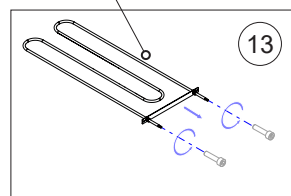

Forno elettrico per pizza - ricambi

Electric pizza oven - spare parts • Elektrischer Ofen für Pizza - Ersatzteile • Four électrique à pizza - pièces détachées

Forno elettrico per pizza - ricambi

Electric pizza oven - spare parts • Elektrischer Ofen für Pizza - Ersatzteile • Four électrique à pizza - pièces détachées

CAMERA SINGOLA

SINGLE DECK, EINZELZIMMER, MONO CHAMBRE

NRP/04

NRP/06

NRP/09L

	DESCRIZIONE	CODICE	QUANTITÀ		
	<i>Description, Beschreibung</i>	<i>Code, Kode</i>	<i>Quantity, Anzahl, Quantité</i>		
1	Termometro analogico <i>Analog thermometer, Analogen Thermometer, Thermomètre analogique</i>	R9000008	1	1	1
2	Manopola termostato <i>Thermostat knob, Thermostat-Regler, Buton thermostat</i>	R9000069	2	2	2
3	Interruttore generale <i>Main switch, Hauptschalter, Interrupteur général</i>	R9000026	1	1	-
		R9000027	-	-	1
4	Spia luminosa verde <i>Green indicator light, Grüne Signalleuchte, Voyant lumineux vert</i>	R9000016	2	2	2
5	Maschera adesiva <i>Adhesive label, Étiquette adhésive, Klebeetikett</i>	R9000056	1	1	1
6A	Termostato cielo <i>Ceiling Thermostat, Gewölbedecke Thermostat, Thermostat route</i>	R9000009	1	-	-
		R9000010	-	1	1
6B	Termostato platea <i>Bedplate Thermostat, Boden Thermostat, Thermostat sol</i>	R9000009	1	-	-
		R9000010	-	1	1
7	Manopola regolazione fumi <i>Knob for fume control, Knopf Rauchauslass, Bouton pour régulation de la fumée</i>	R9000070	1	1	1
8	Porta completa <i>Complete door, Komplett Tür, Porte complète</i>	R9000029	1	1	-
		R9000030	-	-	1
9	Kit maniglia porta <i>Door handle kit, Türgriff, Ensemble poignée de porte</i>	R9000031	1	1	1
10	Guarnizione vetro porta <i>Gasket for door glass, Dichtung für Glas der Tür, Joint pour vitre porte</i>	R9000032	1	1	1
11	Vetro frontale <i>Front glass, Glasfront, Vitre frontale</i>	R9000033	1	1	-
		R9000041	-	-	1
12	Kit pietra refrattaria <i>Pizza stone kit (2pcs), Pizzastein kit (2St), Kit pierres à pizza (2pcs)</i>	R9000067	1	-	-
		R9000068	-	1	2
13	Kit resistenza inferiore <i>Lower heating element kit, Untere Widerstand, Ensemble résistance inférieure</i>	R9000001	1	-	-
		R9000002	-	3	-
		R9000003	-	-	8
13	Kit resistenza superiore <i>Upper heating element kit, Obere Widerstand, Ensemble résistance supérieure</i>	R9000001	1	-	-
		R9000002	-	3	-
		R9000004	-	-	8
14	Kit portalampada con lampada <i>Lamp holder with its lamp, Lampenfassung mit Lampe, Support de lampe avec lampe</i>	R9000017	1	2	2
15	Interruttore luce camera <i>Chamber light switch, Interrupteur d'éclairage de la chambre, Kammerlichtschalter</i>	R9000020	1	1	1

Norma

3