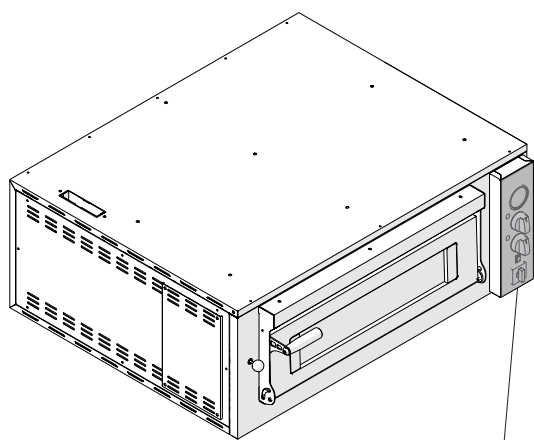

MOD : NRP/18L

Production code : P010107DIA

Jet engine compressor drawings

03/2026

Forno elettrico per pizza - ricambi

Electric pizza oven - spare parts • Elektrischer Ofen für Pizza - Ersatzteile • Four électrique à pizza - pièces détachées