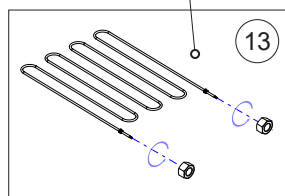

Forno elettrico per pizza - ricambi

Electric pizza oven - spare parts • Elektrischer Ofen für Pizza - Ersatzteile • Four électrique à pizza - pièces détachées

Forno elettrico per pizza - ricambi

Electric pizza oven - spare parts • Elektrischer Ofen für Pizza - Ersatzteile • Four électrique à pizza - pièces détachées

CAMERA SINGOLA

SINGLE DECK, EINZELZIMMER, MONO CHAMBRE

NRP/04

NRP/06

NRP/09L

	DESCRIZIONE	CODICE	QUANTITÀ		
	<i>Description, Beschreibung</i>	<i>Code, Kode</i>	<i>Quantity, Anzahl, Quantité</i>		
1	Termometro analogico <i>Analog thermometer, Analogen Thermometer, Thermomètre analogique</i>	R9000008	1	1	1
2	Manopola termostato <i>Thermostat knob, Thermostat-Regler, Buton thermostat</i>	R9000069	2	2	2
3	Interruttore generale <i>Main switch, Hauptschalter, Interrupteur général</i>	R9000026	1	1	-
		R9000027	-	-	1
4	Spia luminosa verde <i>Green indicator light, Grüne Signalleuchte, Voyant lumineux vert</i>	R9000016	2	2	2
5	Maschera adesiva <i>Adhesive label, Étiquette adhésive, Klebeetikett</i>	R9000056	1	1	1
6A	Termostato cielo <i>Ceiling Thermostat, Gewölbedecke Thermostat, Thermostat route</i>	R9000009	1	-	-
		R9000010	-	1	1
6B	Termostato platea <i>Bedplate Thermostat, Boden Thermostat, Thermostat sol</i>	R9000009	1	-	-
		R9000010	-	1	1
7	Manopola regolazione fumi <i>Knob for fume control, Knopf Rauchauslass, Bouton pour régulation de la fumée</i>	R9000070	1	1	1
8	Porta completa <i>Complete door, Komplett Tür, Porte complète</i>	R9000029	1	1	-
		R9000030	-	-	1
9	Kit maniglia porta <i>Door handle kit, Türgriff, Ensemble poignée de porte</i>	R9000031	1	1	1
10	Guarnizione vetro porta <i>Gasket for door glass, Dichtung für Glas der Tür, Joint pour vitre porte</i>	R9000032	1	1	1
11	Vetro frontale <i>Front glass, Glasfront, Vitre frontale</i>	R9000033	1	1	-
		R9000041	-	-	1
12	Kit pietra refrattaria <i>Pizza stone kit (2pcs), Pizzastein kit (2St), Kit pierres à pizza (2pcs)</i>	R9000067	1	-	-
		R9000068	-	1	2
13	Kit resistenza inferiore <i>Lower heating element kit, Untere Widerstand, Ensemble résistance inférieure</i>	R9000001	1	-	-
		R9000002	-	3	-
		R9000003	-	-	8
13	Kit resistenza superiore <i>Upper heating element kit, Obere Widerstand, Ensemble résistance supérieure</i>	R9000001	1	-	-
		R9000002	-	3	-
		R9000004	-	-	8
14	Kit portalampada con lampada <i>Lamp holder with its lamp, Lampenfassung mit Lampe, Support de lampe avec lampe</i>	R9000017	1	2	2
15	Interruttore luce camera <i>Chamber light switch, Interrupteur d'éclairage de la chambre, Kammerlichtschalter</i>	R9000020	1	1	1

Norma

3