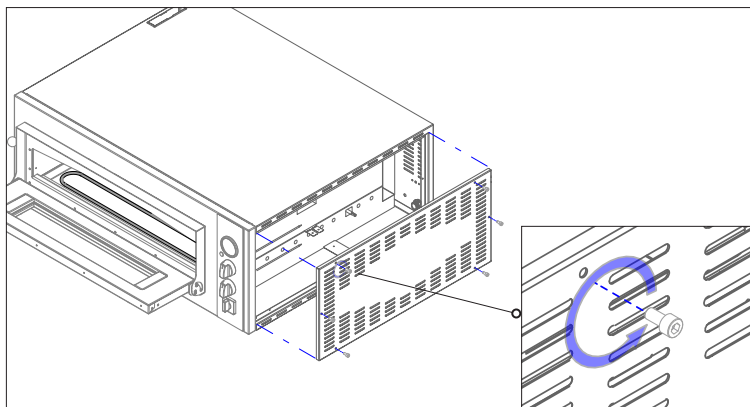

Forno elettrico per pizza - ricambi

Electric pizza oven - spare parts • Elektrischer Ofen für Pizza - Ersatzteile • Four électrique à pizza - pièces détachées

Forno elettrico per pizza - ricambi

Electric pizza oven - spare parts • Elektrischer Ofen für Pizza - Ersatzteile • Four électrique à pizza - pièces détachées

CAMERA SINGOLA

SINGLE DECK, EINZELZIMMER, MONO CHAMBRE

NRP/04

NRP/06

NRP/09L

	DESCRIZIONE	CODICE	QUANTITÀ		
	<i>Description, Beschreibung</i>	<i>Code, Kode</i>	<i>Quantity, Anzahl, Quantité</i>		
1	Termometro analogico <i>Analog thermometer, Analogen Thermometer, Thermomètre analogique</i>	R9000008	1	1	1
2	Manopola termostato <i>Thermostat knob, Thermostat-Regler, Buton thermostat</i>	R9000069	2	2	2
3	Interruttore generale <i>Main switch, Hauptschalter, Interrupteur général</i>	R9000026	1	1	-
		R9000027	-	-	1
4	Spia luminosa verde <i>Green indicator light, Grüne Signalleuchte, Voyant lumineux vert</i>	R9000016	2	2	2
5	Maschera adesiva <i>Adhesive label, Étiquette adhésive, Klebeetikett</i>	R9000056	1	1	1
6A	Termostato cielo <i>Ceiling Thermostat, Gewölbedecke Thermostat, Thermostat route</i>	R9000009	1	-	-
		R9000010	-	1	1
6B	Termostato platea <i>Bedplate Thermostat, Boden Thermostat, Thermostat sol</i>	R9000009	1	-	-
		R9000010	-	1	1
7	Manopola regolazione fumi <i>Knob for fume control, Knopf Rauchauslass, Bouton pour régulation de la fumée</i>	R9000070	1	1	1
8	Porta completa <i>Complete door, Komplett Tür, Porte complète</i>	R9000029	1	1	-
		R9000030	-	-	1
9	Kit maniglia porta <i>Door handle kit, Türgriff, Ensemble poignée de porte</i>	R9000031	1	1	1
10	Guarnizione vetro porta <i>Gasket for door glass, Dichtung für Glas der Tür, Joint pour vitre porte</i>	R9000032	1	1	1
11	Vetro frontale <i>Front glass, Glasfront, Vitre frontale</i>	R9000033	1	1	-
		R9000041	-	-	1
12	Kit pietra refrattaria <i>Pizza stone kit (2pcs), Pizzastein kit (2St), Kit pierres à pizza (2pcs)</i>	R9000067	1	-	-
		R9000068	-	1	2
13	Kit resistenza inferiore <i>Lower heating element kit, Untere Widerstand, Ensemble résistance inférieure</i>	R9000001	1	-	-
		R9000002	-	3	-
		R9000003	-	-	8
13	Kit resistenza superiore <i>Upper heating element kit, Obere Widerstand, Ensemble résistance supérieure</i>	R9000001	1	-	-
		R9000002	-	3	-
		R9000004	-	-	8
14	Kit portalampada con lampada <i>Lamp holder with its lamp, Lampenfassung mit Lampe, Support de lampe avec lampe</i>	R9000017	1	2	2
15	Interruttore luce camera <i>Chamber light switch, Interrupteur d'éclairage de la chambre, Kammerlichtschalter</i>	R9000020	1	1	1

Norma

3