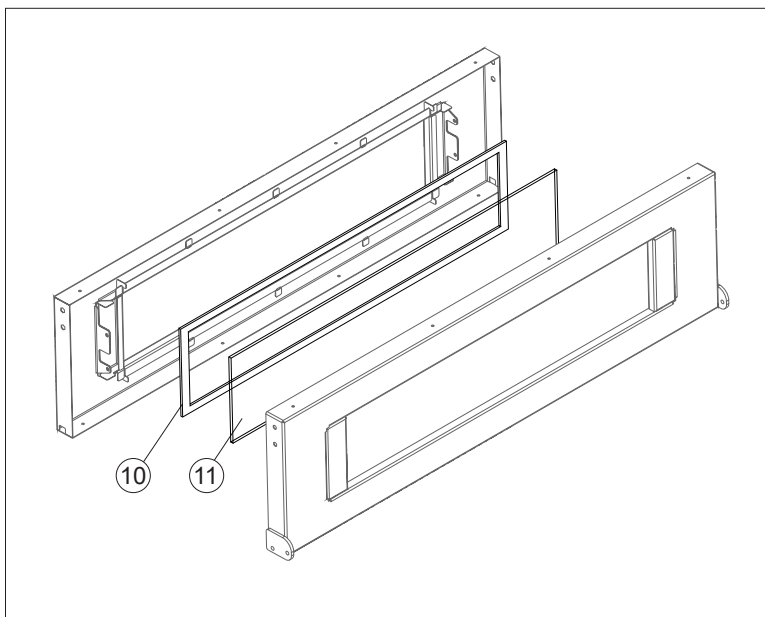

MOD : NRP/18L

Production code : P010107DIA

Jet engine compressor drawings

03/2026

Forno elettrico per pizza - ricambi

Electric pizza oven - spare parts • Elektrischer Ofen für Pizza - Ersatzteile • Four électrique à pizza - pièces détachées