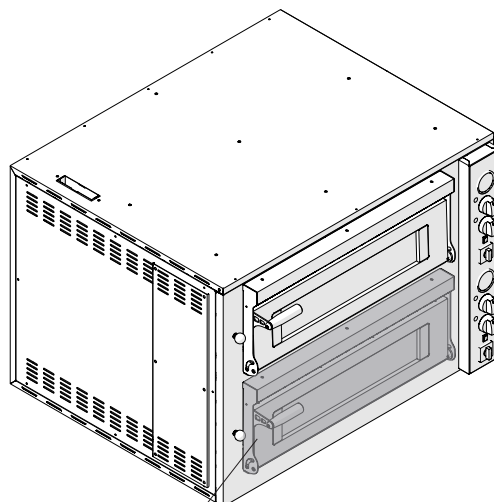

MOD : NRP/12

Production code : P010105DIA

Jet engine compressor drawings

Creative
MARKET

03/2026

Forno elettrico per pizza - ricambi

Electric pizza oven - spare parts • Elektrischer Ofen für Pizza - Ersatzteile • Four électrique à pizza - pièces détachées