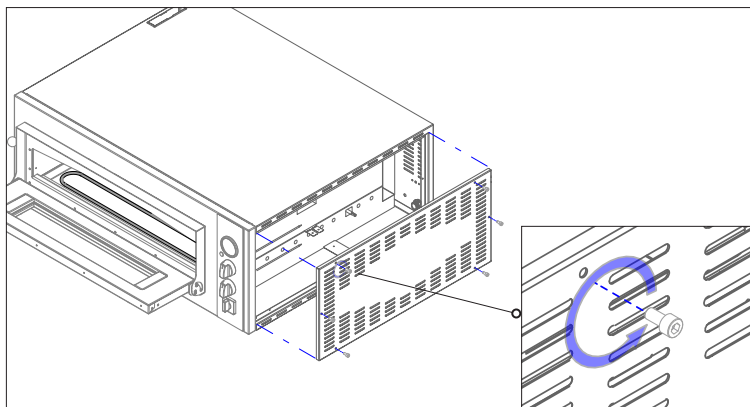

Forno elettrico per pizza - ricambi

Electric pizza oven - spare parts • Elektrischer Ofen für Pizza - Ersatzteile • Four électrique à pizza - pièces détachées

Forno elettrico per pizza - ricambi

Electric pizza oven - spare parts • Elektrischer Ofen für Pizza - Ersatzteile • Four électrique à pizza - pièces détachées

CAMERA SINGOLA

SINGLE DECK, EINZELZIMMER, MONO CHAMBRE

NRP/04

NRP/06

NRP/09L

	DESCRIZIONE <i>Description, Beschreibung</i>	CODICE <i>Code, Kode</i>	QUANTITÀ <i>Quantity, Anzahl, Quantité</i>		
1	Termometro analogico <i>Analog thermometer, Analogen Thermometer, Thermomètre analogique</i>	R9000008	1	1	1
2	Manopola termostato <i>Thermostat knob, Thermostat-Regler, Buton thermostat</i>	R9000069	2	2	2
3	Interruttore generale <i>Main switch, Hauptschalter, Interrupteur général</i>	R9000026	1	1	-
		R9000027	-	-	1
4	Spia luminosa verde <i>Green indicator light, Grüne Signalleuchte, Voyant lumineux vert</i>	R9000016	2	2	2
5	Maschera adesiva <i>Adhesive label, Étiquette adhésive, Klebeetikett</i>	R9000056	1	1	1
6A	Termostato cielo <i>Ceiling Thermostat, Gewölbedecke Thermostat, Thermostat voute</i>	R9000009	1	-	-
		R9000010	-	1	1
6B	Termostato platea <i>Bedplate Thermostat, Boden Thermostat, Thermostat sol</i>	R9000009	1	-	-
		R9000010	-	1	1
7	Manopola regolazione fumi <i>Knob for fume control, Knopf Rauchauslass, Bouton pour régulation de la fumée</i>	R9000070	1	1	1
8	Porta completa <i>Complete door, Komplett Tür, Porte complète</i>	R9000029	1	1	-
		R9000030	-	-	1
9	Kit maniglia porta <i>Door handle kit, Türgriff, Ensemble poignée de porte</i>	R9000031	1	1	1
10	Guarnizione vetro porta <i>Gasket for door glass, Dichtung für Glas der Tür, Joint pour vitre porte</i>	R9000032	1	1	1
11	Vetro frontale <i>Front glass, Glasfront, Vitre frontale</i>	R9000033	1	1	-
		R9000041	-	-	1
12	Kit pietra refrattaria <i>Pizza stone kit (2pcs), Pizzastein kit (2St), Kit pierres à pizza (2pcs)</i>	R9000067	1	-	-
		R9000068	-	1	2
13	Kit resistenza inferiore <i>Lower heating element kit, Untere Widerstand, Ensemble résistance inférieure</i>	R9000001	1	-	-
		R9000002	-	3	-
		R9000003	-	-	8
13	Kit resistenza superiore <i>Upper heating element kit, Obere Widerstand, Ensemble résistance supérieure</i>	R9000001	1	-	-
		R9000002	-	3	-
		R9000004	-	-	8
14	Kit portalampada con lampada <i>Lamp holder with its lamp, Lampenfassung mit Lampe, Support de lampe avec lampe</i>	R9000017	1	2	2
15	Interruttore luce camera <i>Chamber light switch, Interrupteur d'éclairage de la chambre, Kammerlichtschalter</i>	R9000020	1	1	1

Norma

3