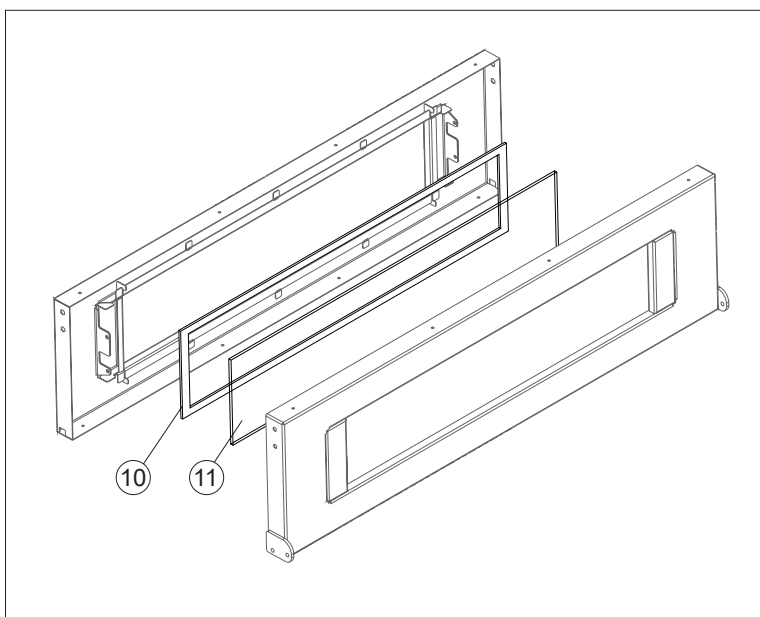

MOD : NRP/12

Production code : P010105DIA

Jet engine compressor drawings

Creative
MARKET

03/2026

Forno elettrico per pizza - ricambi

Electric pizza oven - spare parts • Elektrischer Ofen für Pizza - Ersatzteile • Four électrique à pizza - pièces détachées