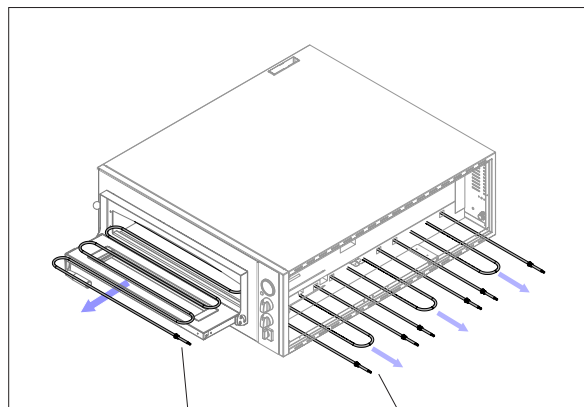

Forno elettrico per pizza - ricambi

Electric pizza oven - spare parts • Elektrischer Ofen für Pizza - Ersatzteile • Four électrique à pizza - pièces détachées

Forno elettrico per pizza - ricambi

Electric pizza oven - spare parts • Elektrischer Ofen für Pizza - Ersatzteile • Four électrique à pizza - pièces détachées

CAMERA SINGOLA

SINGLE DECK, EINZELZIMMER, MONO CHAMBRE

NRP/04

NRP/06

NRP/09L

	DESCRIZIONE <i>Description, Beschreibung</i>	CODICE <i>Code, Kode</i>	QUANTITÀ <i>Quantity, Anzahl, Quantité</i>		
1	Termometro analogico <i>Analog thermometer, Analogen Thermometer, Thermomètre analogique</i>	R9000008	1	1	1
2	Manopola termostato <i>Thermostat knob, Thermostat-Regler, Buton thermostat</i>	R9000069	2	2	2
3	Interruttore generale <i>Main switch, Hauptschalter, Interrupteur général</i>	R9000026	1	1	-
		R9000027	-	-	1
4	Spia luminosa verde <i>Green indicator light, Grüne Signalleuchte, Voyant lumineux vert</i>	R9000016	2	2	2
5	Maschera adesiva <i>Adhesive label, Étiquette adhésive, Klebeetikett</i>	R9000056	1	1	1
6A	Termostato cielo <i>Ceiling Thermostat, Gewölbedecke Thermostat, Thermostat voute</i>	R9000009	1	-	-
		R9000010	-	1	1
6B	Termostato platea <i>Bedplate Thermostat, Boden Thermostat, Thermostat sol</i>	R9000009	1	-	-
		R9000010	-	1	1
7	Manopola regolazione fumi <i>Knob for fume control, Knopf Rauchauslass, Bouton pour régulation de la fumée</i>	R9000070	1	1	1
8	Porta completa <i>Complete door, Komplett Tür, Porte complète</i>	R9000029	1	1	-
		R9000030	-	-	1
9	Kit maniglia porta <i>Door handle kit, Türgriff, Ensemble poignée de porte</i>	R9000031	1	1	1
10	Guarnizione vetro porta <i>Gasket for door glass, Dichtung für Glas der Tür, Joint pour vitre porte</i>	R9000032	1	1	1
11	Vetro frontale <i>Front glass, Glasfront, Vitre frontale</i>	R9000033	1	1	-
		R9000041	-	-	1
12	Kit pietra refrattaria <i>Pizza stone kit (2pcs), Pizzastein kit (2St), Kit pierres à pizza (2pcs)</i>	R9000067	1	-	-
		R9000068	-	1	2
13	Kit resistenza inferiore <i>Lower heating element kit, Untere Widerstand, Ensemble résistance inférieure</i>	R9000001	1	-	-
		R9000002	-	3	-
		R9000003	-	-	8
13	Kit resistenza superiore <i>Upper heating element kit, Obere Widerstand, Ensemble résistance supérieure</i>	R9000001	1	-	-
		R9000002	-	3	-
		R9000004	-	-	8
14	Kit portalampada con lampada <i>Lamp holder with its lamp, Lampenfassung mit Lampe, Support de lampe avec lampe</i>	R9000017	1	2	2
15	Interruttore luce camera <i>Chamber light switch, Interrupteur d'éclairage de la chambre, Kammerlichtschalter</i>	R9000020	1	1	1

Norma

3