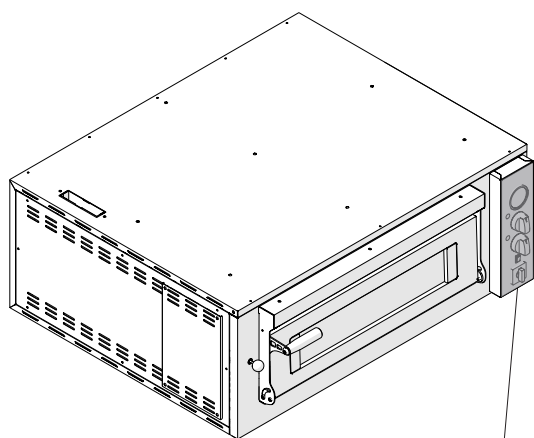

MOD : NRP/12

Production code : P010105DIA

Jet engine compressor drawings

Creative
MARKET

03/2026

Forno elettrico per pizza - ricambi

Electric pizza oven - spare parts • Elektrischer Ofen für Pizza - Ersatzteile • Four électrique à pizza - pièces détachées