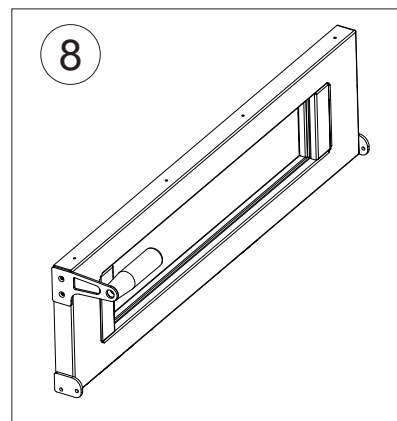

Forno elettrico per pizza - ricambi

Electric pizza oven - spare parts • Elektrischer Ofen für Pizza - Ersatzteile • Four électrique à pizza - pièces détachées