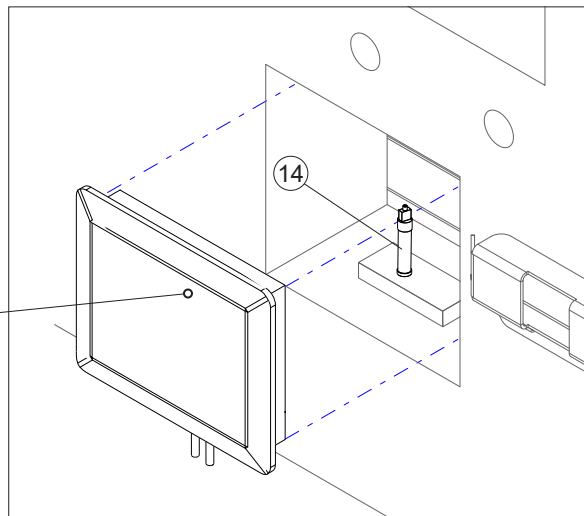

Forno elettrico per pizza - ricambi

Electric pizza oven - spare parts • Elektrischer Ofen für Pizza - Ersatzteile • Four électrique à pizza - pièces détachées

Forno elettrico per pizza - ricambi

Electric pizza oven - spare parts • Elektrischer Ofen für Pizza - Ersatzteile • Four électrique à pizza - pièces détachées

CAMERA SINGOLA

SINGLE DECK, EINZELZIMMER, MONO CHAMBRE

NRP/04

NRP/06

NRP/09L

	DESCRIZIONE <i>Description, Beschreibung</i>	CODICE <i>Code, Kode</i>	QUANTITÀ <i>Quantity, Anzahl, Quantité</i>		
1	Termometro analogico <i>Analog thermometer, Analogen Thermometer, Thermomètre analogique</i>	R9000008	1	1	1
2	Manopola termostato <i>Thermostat knob, Thermostat-Regler, Buton thermostat</i>	R9000069	2	2	2
3	Interruttore generale <i>Main switch, Hauptschalter, Interrupteur général</i>	R9000026	1	1	-
		R9000027	-	-	1
4	Spia luminosa verde <i>Green indicator light, Grüne Signalleuchte, Voyant lumineux vert</i>	R9000016	2	2	2
5	Maschera adesiva <i>Adhesive label, Étiquette adhésive, Klebeetikett</i>	R9000056	1	1	1
6A	Termostato cielo <i>Ceiling Thermostat, Gewölbedecke Thermostat, Thermostat voute</i>	R9000009	1	-	-
		R9000010	-	1	1
6B	Termostato platea <i>Bedplate Thermostat, Boden Thermostat, Thermostat sol</i>	R9000009	1	-	-
		R9000010	-	1	1
7	Manopola regolazione fumi <i>Knob for fume control, Knopf Rauchauslass, Bouton pour régulation de la fumée</i>	R9000070	1	1	1
8	Porta completa <i>Complete door, Komplett Tür, Porte complète</i>	R9000029	1	1	-
		R9000030	-	-	1
9	Kit maniglia porta <i>Door handle kit, Türgriff, Ensemble poignée de porte</i>	R9000031	1	1	1
10	Guarnizione vetro porta <i>Gasket for door glass, Dichtung für Glas der Tür, Joint pour vitre porte</i>	R9000032	1	1	1
11	Vetro frontale <i>Front glass, Glasfront, Vitre frontale</i>	R9000033	1	1	-
		R9000041	-	-	1
12	Kit pietra refrattaria <i>Pizza stone kit (2pcs), Pizzastein kit (2St), Kit pierres à pizza (2pcs)</i>	R9000067	1	-	-
		R9000068	-	1	2
13	Kit resistenza inferiore <i>Lower heating element kit, Untere Widerstand, Ensemble résistance inférieure</i>	R9000001	1	-	-
		R9000002	-	3	-
		R9000003	-	-	8
13	Kit resistenza superiore <i>Upper heating element kit, Obere Widerstand, Ensemble résistance supérieure</i>	R9000001	1	-	-
		R9000002	-	3	-
		R9000004	-	-	8
14	Kit portalampada con lampada <i>Lamp holder with its lamp, Lampenfassung mit Lampe, Support de lampe avec lampe</i>	R9000017	1	2	2
15	Interruttore luce camera <i>Chamber light switch, Interrupteur d'éclairage de la chambre, Kammerlichtschalter</i>	R9000020	1	1	1

Norma

3