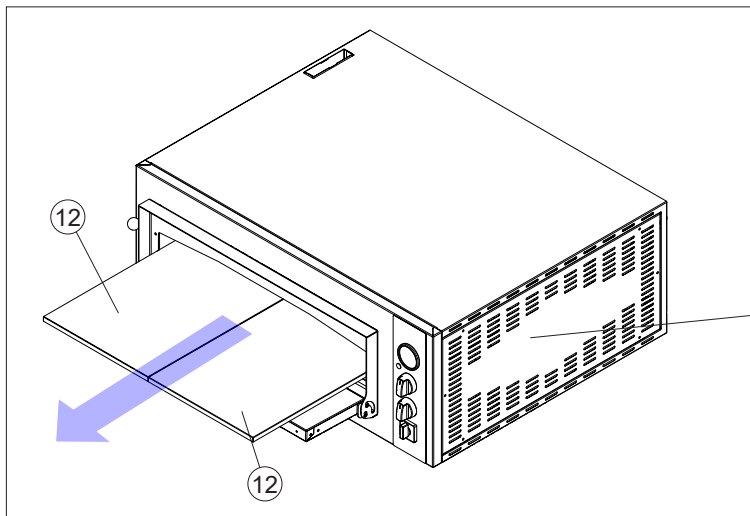

Forno elettrico per pizza - ricambi

Electric pizza oven - spare parts • Elektrischer Ofen für Pizza - Ersatzteile • Four électrique à pizza - pièces détachées

Forno elettrico per pizza - ricambi

Electric pizza oven - spare parts • Elektrischer Ofen für Pizza - Ersatzteile • Four électrique à pizza - pièces détachées

CAMERA SINGOLA

SINGLE DECK, EINZELZIMMER, MONO CHAMBRE

NRP/04

NRP/06

NRP/09L

	DESCRIZIONE <i>Description, Beschreibung</i>	CODICE <i>Code, Kode</i>	QUANTITÀ <i>Quantity, Anzahl, Quantité</i>		
1	Termometro analogico <i>Analog thermometer, Analogen Thermometer, Thermomètre analogique</i>	R9000008	1	1	1
2	Manopola termostato <i>Thermostat knob, Thermostat-Regler, Buton thermostat</i>	R9000069	2	2	2
3	Interruttore generale <i>Main switch, Hauptschalter, Interrupteur général</i>	R9000026	1	1	-
		R9000027	-	-	1
4	Spia luminosa verde <i>Green indicator light, Grüne Signalleuchte, Voyant lumineux vert</i>	R9000016	2	2	2
5	Maschera adesiva <i>Adhesive label, Étiquette adhésive, Klebeetikett</i>	R9000056	1	1	1
6A	Termostato cielo <i>Ceiling Thermostat, Gewölbedecke Thermostat, Thermostat voute</i>	R9000009	1	-	-
		R9000010	-	1	1
6B	Termostato platea <i>Bedplate Thermostat, Boden Thermostat, Thermostat sol</i>	R9000009	1	-	-
		R9000010	-	1	1
7	Manopola regolazione fumi <i>Knob for fume control, Knopf Rauchauslass, Bouton pour régulation de la fumée</i>	R9000070	1	1	1
8	Porta completa <i>Complete door, Komplett Tür, Porte complète</i>	R9000029	1	1	-
		R9000030	-	-	1
9	Kit maniglia porta <i>Door handle kit, Türgriff, Ensemble poignée de porte</i>	R9000031	1	1	1
10	Guarnizione vetro porta <i>Gasket for door glass, Dichtung für Glas der Tür, Joint pour vitre porte</i>	R9000032	1	1	1
11	Vetro frontale <i>Front glass, Glasfront, Vitre frontale</i>	R9000033	1	1	-
		R9000041	-	-	1
12	Kit pietra refrattaria <i>Pizza stone kit (2pcs), Pizzastein kit (2St), Kit pierres à pizza (2pcs)</i>	R9000067	1	-	-
		R9000068	-	1	2
13	Kit resistenza inferiore <i>Lower heating element kit, Untere Widerstand, Ensemble résistance inférieure</i>	R9000001	1	-	-
		R9000002	-	3	-
		R9000003	-	-	8
13	Kit resistenza superiore <i>Upper heating element kit, Obere Widerstand, Ensemble résistance supérieure</i>	R9000001	1	-	-
		R9000002	-	3	-
		R9000004	-	-	8
14	Kit portalampada con lampada <i>Lamp holder with its lamp, Lampenfassung mit Lampe, Support de lampe avec lampe</i>	R9000017	1	2	2
15	Interruttore luce camera <i>Chamber light switch, Interrupteur d'éclairage de la chambre, Kammerlichtschalter</i>	R9000020	1	1	1

Norma

3