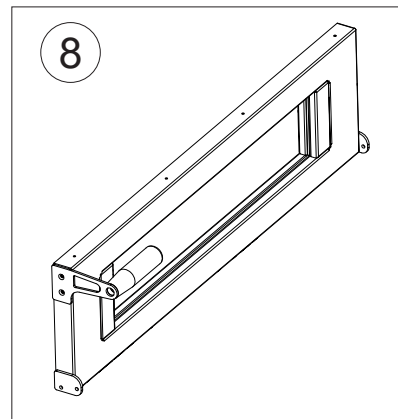

MOD : NRP/09L

Production code : P010103DIA

Jet engine compressor drawings

03/2026

Forno elettrico per pizza - ricambi

Electric pizza oven - spare parts • Elektrischer Ofen für Pizza - Ersatzteile • Four électrique à pizza - pièces détachées