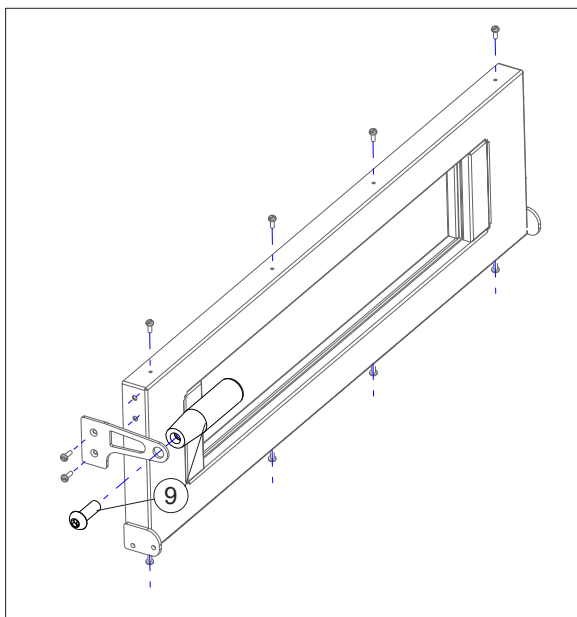

Forno elettrico per pizza - ricambi

Electric pizza oven - spare parts • Elektrischer Ofen für Pizza - Ersatzteile • Four électrique à pizza - pièces détachées