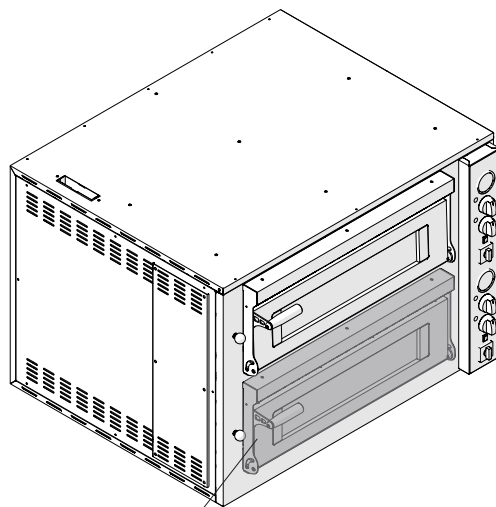

MOD : NRP/09L

Production code : P010103DIA

Jet engine compressor drawings

03/2026

Forno elettrico per pizza - ricambi

Electric pizza oven - spare parts • Elektrischer Ofen für Pizza - Ersatzteile • Four électrique à pizza - pièces détachées