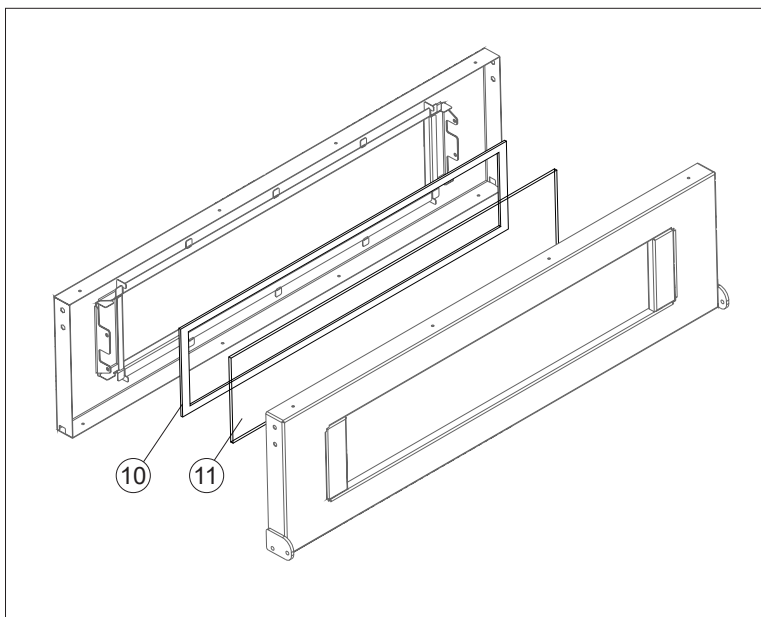

MOD : NRP/09L

Production code : P010103DIA

Jet engine compressor drawings

03/2026

Forno elettrico per pizza - ricambi

Electric pizza oven - spare parts • Elektrischer Ofen für Pizza - Ersatzteile • Four électrique à pizza - pièces détachées