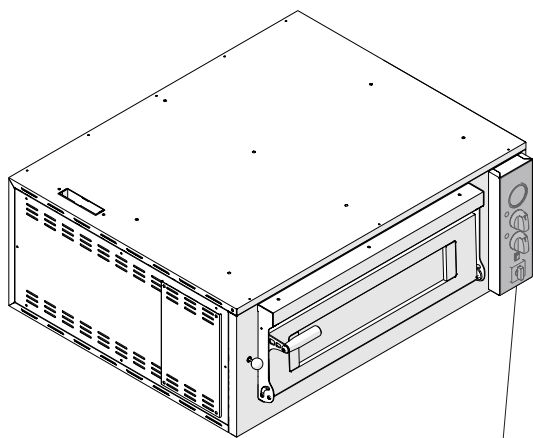

MOD : NRP/09L

Production code : P010103DIA

Jet engine compressor drawings

03/2026

Forno elettrico per pizza - ricambi

Electric pizza oven - spare parts • Elektrischer Ofen für Pizza - Ersatzteile • Four électrique à pizza - pièces détachées