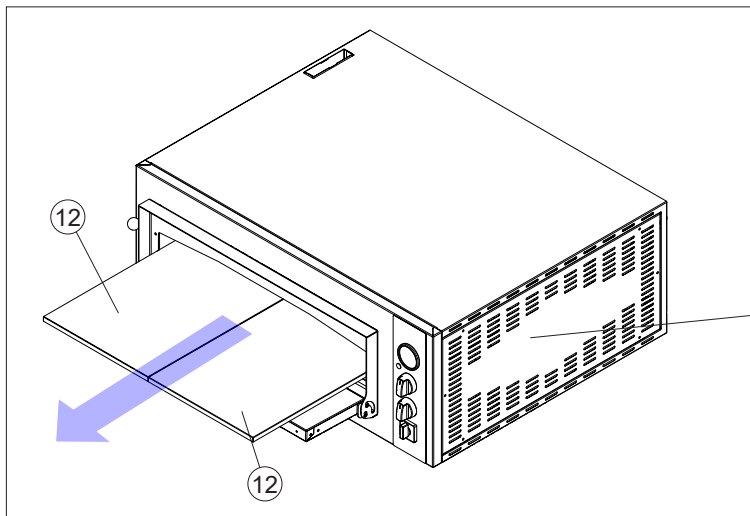

Forno elettrico per pizza - ricambi

Electric pizza oven - spare parts • Elektrischer Ofen für Pizza - Ersatzteile • Four électrique à pizza - pièces détachées

Forno elettrico per pizza - ricambi

Electric pizza oven - spare parts • Elektrischer Ofen für Pizza - Ersatzteile • Four électrique à pizza - pièces détachées

CAMERA SINGOLA

SINGLE DECK, EINZELZIMMER, MONO CHAMBRE

NRP/04

NRP/06

NRP/09L

	DESCRIZIONE	CODICE	QUANTITÀ		
	<i>Description, Beschreibung</i>	<i>Code, Kode</i>	<i>Quantity, Anzahl, Quantité</i>		
1	Termometro analogico <i>Analog thermometer, Analogen Thermometer, Thermomètre analogique</i>	R9000008	1	1	1
2	Manopola termostato <i>Thermostat knob, Thermostat-Regler, Buton thermostat</i>	R9000069	2	2	2
3	Interruttore generale <i>Main switch, Hauptschalter, Interrupteur général</i>	R9000026	1	1	-
		R9000027	-	-	1
4	Spia luminosa verde <i>Green indicator light, Grüne Signalleuchte, Voyant lumineux vert</i>	R9000016	2	2	2
5	Maschera adesiva <i>Adhesive label, Étiquette adhésive, Klebeetikett</i>	R9000056	1	1	1
6A	Termostato cielo <i>Ceiling Thermostat, Gewölbedecke Thermostat, Thermostat voute</i>	R9000009	1	-	-
		R9000010	-	1	1
6B	Termostato platea <i>Bedplate Thermostat, Boden Thermostat, Thermostat sol</i>	R9000009	1	-	-
		R9000010	-	1	1
7	Manopola regolazione fumi <i>Knob for fume control, Knopf Rauchauslass, Bouton pour régulation de la fumée</i>	R9000070	1	1	1
8	Porta completa <i>Complete door, Komplett Tür, Porte complète</i>	R9000029	1	1	-
		R9000030	-	-	1
9	Kit maniglia porta <i>Door handle kit, Türgriff, Ensemble poignée de porte</i>	R9000031	1	1	1
10	Guarnizione vetro porta <i>Gasket for door glass, Dichtung für Glas der Tür, Joint pour vitre porte</i>	R9000032	1	1	1
11	Vetro frontale <i>Front glass, Glasfront, Vitre frontale</i>	R9000033	1	1	-
		R9000041	-	-	1
12	Kit pietra refrattaria <i>Pizza stone kit (2pcs), Pizzastein kit (2St), Kit pierres à pizza (2pcs)</i>	R9000067	1	-	-
		R9000068	-	1	2
13	Kit resistenza inferiore <i>Lower heating element kit, Untere Widerstand, Ensemble résistance inférieure</i>	R9000001	1	-	-
		R9000002	-	3	-
		R9000003	-	-	8
13	Kit resistenza superiore <i>Upper heating element kit, Obere Widerstand, Ensemble résistance supérieure</i>	R9000001	1	-	-
		R9000002	-	3	-
		R9000004	-	-	8
14	Kit portalampada con lampada <i>Lamp holder with its lamp, Lampenfassung mit Lampe, Support de lampe avec lampe</i>	R9000017	1	2	2
15	Interruttore luce camera <i>Chamber light switch, Interrupteur d'éclairage de la chambre, Kammerlichtschalter</i>	R9000020	1	1	1

Norma

3