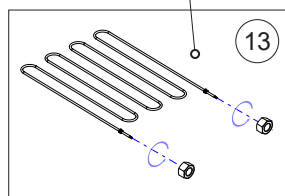

Forno elettrico per pizza - ricambi

Electric pizza oven - spare parts • Elektrischer Ofen für Pizza - Ersatzteile • Four électrique à pizza - pièces détachées

Forno elettrico per pizza - ricambi

Electric pizza oven - spare parts • Elektrischer Ofen für Pizza - Ersatzteile • Four électrique à pizza - pièces détachées

CAMERA SINGOLA

SINGLE DECK, EINZELZIMMER, MONO CHAMBRE

NRP/04

NRP/06

NRP/09L

	DESCRIZIONE	CODICE	QUANTITÀ		
	<i>Description, Beschreibung</i>	<i>Code, Kode</i>	<i>Quantity, Anzahl, Quantité</i>		
1	Termometro analogico <i>Analog thermometer, Analogen Thermometer, Thermomètre analogique</i>	R9000008	1	1	1
2	Manopola termostato <i>Thermostat knob, Thermostat-Regler, Buton thermostat</i>	R9000069	2	2	2
3	Interruttore generale <i>Main switch, Hauptschalter, Interrupteur général</i>	R9000026	1	1	-
		R9000027	-	-	1
4	Spia luminosa verde <i>Green indicator light, Grüne Signalleuchte, Voyant lumineux vert</i>	R9000016	2	2	2
5	Maschera adesiva <i>Adhesive label, Étiquette adhésive, Klebeetikett</i>	R9000056	1	1	1
6A	Termostato cielo <i>Ceiling Thermostat, Gewölbedecke Thermostat, Thermostat voute</i>	R9000009	1	-	-
		R9000010	-	1	1
6B	Termostato platea <i>Bedplate Thermostat, Boden Thermostat, Thermostat sol</i>	R9000009	1	-	-
		R9000010	-	1	1
7	Manopola regolazione fumi <i>Knob for fume control, Knopf Rauchauslass, Bouton pour régulation de la fumée</i>	R9000070	1	1	1
8	Porta completa <i>Complete door, Komplett Tür, Porte complète</i>	R9000029	1	1	-
		R9000030	-	-	1
9	Kit maniglia porta <i>Door handle kit, Türgriff, Ensemble poignée de porte</i>	R9000031	1	1	1
10	Guarnizione vetro porta <i>Gasket for door glass, Dichtung für Glas der Tür, Joint pour vitre porte</i>	R9000032	1	1	1
11	Vetro frontale <i>Front glass, Glasfront, Vitre frontale</i>	R9000033	1	1	-
		R9000041	-	-	1
12	Kit pietra refrattaria <i>Pizza stone kit (2pcs), Pizzastein kit (2St), Kit pierres à pizza (2pcs)</i>	R9000067	1	-	-
		R9000068	-	1	2
13	Kit resistenza inferiore <i>Lower heating element kit, Untere Widerstand, Ensemble résistance inférieure</i>	R9000001	1	-	-
		R9000002	-	3	-
		R9000003	-	-	8
13	Kit resistenza superiore <i>Upper heating element kit, Obere Widerstand, Ensemble résistance supérieure</i>	R9000001	1	-	-
		R9000002	-	3	-
		R9000004	-	-	8
14	Kit portalampada con lampada <i>Lamp holder with its lamp, Lampenfassung mit Lampe, Support de lampe avec lampe</i>	R9000017	1	2	2
15	Interruttore luce camera <i>Chamber light switch, Interrupteur d'éclairage de la chambre, Kammerlichtschalter</i>	R9000020	1	1	1

Norma

3