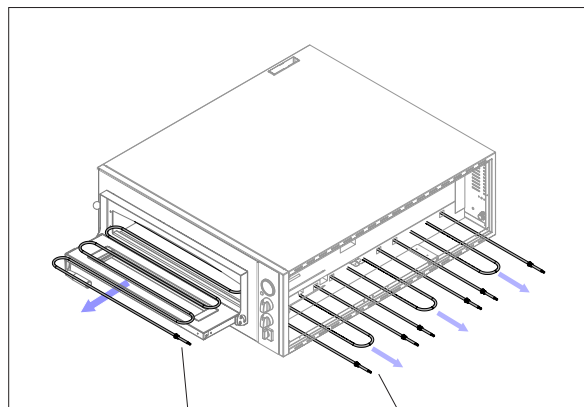

Forno elettrico per pizza - ricambi

Electric pizza oven - spare parts • Elektrischer Ofen für Pizza - Ersatzteile • Four électrique à pizza - pièces détachées

Forno elettrico per pizza - ricambi

Electric pizza oven - spare parts • Elektrischer Ofen für Pizza - Ersatzteile • Four électrique à pizza - pièces détachées

CAMERA SINGOLA

SINGLE DECK, EINZELZIMMER, MONO CHAMBRE

NRP/04

NRP/06

NRP/09L

	DESCRIZIONE	CODICE	QUANTITÀ		
	<i>Description, Beschreibung</i>	<i>Code, Kode</i>	<i>Quantity, Anzahl, Quantité</i>		
1	Termometro analogico <i>Analog thermometer, Analogen Thermometer, Thermomètre analogique</i>	R9000008	1	1	1
2	Manopola termostato <i>Thermostat knob, Thermostat-Regler, Buton thermostat</i>	R9000069	2	2	2
3	Interruttore generale <i>Main switch, Hauptschalter, Interrupteur général</i>	R9000026	1	1	-
		R9000027	-	-	1
4	Spia luminosa verde <i>Green indicator light, Grüne Signalleuchte, Voyant lumineux vert</i>	R9000016	2	2	2
5	Maschera adesiva <i>Adhesive label, Étiquette adhésive, Klebeetikett</i>	R9000056	1	1	1
6A	Termostato cielo <i>Ceiling Thermostat, Gewölbedecke Thermostat, Thermostat voute</i>	R9000009	1	-	-
		R9000010	-	1	1
6B	Termostato platea <i>Bedplate Thermostat, Boden Thermostat, Thermostat sol</i>	R9000009	1	-	-
		R9000010	-	1	1
7	Manopola regolazione fumi <i>Knob for fume control, Knopf Rauchauslass, Bouton pour régulation de la fumée</i>	R9000070	1	1	1
8	Porta completa <i>Complete door, Komplett Tür, Porte complète</i>	R9000029	1	1	-
		R9000030	-	-	1
9	Kit maniglia porta <i>Door handle kit, Türgriff, Ensemble poignée de porte</i>	R9000031	1	1	1
10	Guarnizione vetro porta <i>Gasket for door glass, Dichtung für Glas der Tür, Joint pour vitre porte</i>	R9000032	1	1	1
11	Vetro frontale <i>Front glass, Glasfront, Vitre frontale</i>	R9000033	1	1	-
		R9000041	-	-	1
12	Kit pietra refrattaria <i>Pizza stone kit (2pcs), Pizzastein kit (2St), Kit pierres à pizza (2pcs)</i>	R9000067	1	-	-
		R9000068	-	1	2
13	Kit resistenza inferiore <i>Lower heating element kit, Untere Widerstand, Ensemble résistance inférieure</i>	R9000001	1	-	-
		R9000002	-	3	-
		R9000003	-	-	8
13	Kit resistenza superiore <i>Upper heating element kit, Obere Widerstand, Ensemble résistance supérieure</i>	R9000001	1	-	-
		R9000002	-	3	-
		R9000004	-	-	8
14	Kit portalampada con lampada <i>Lamp holder with its lamp, Lampenfassung mit Lampe, Support de lampe avec lampe</i>	R9000017	1	2	2
15	Interruttore luce camera <i>Chamber light switch, Interrupteur d'éclairage de la chambre, Kammerlichtschalter</i>	R9000020	1	1	1

Norma

3