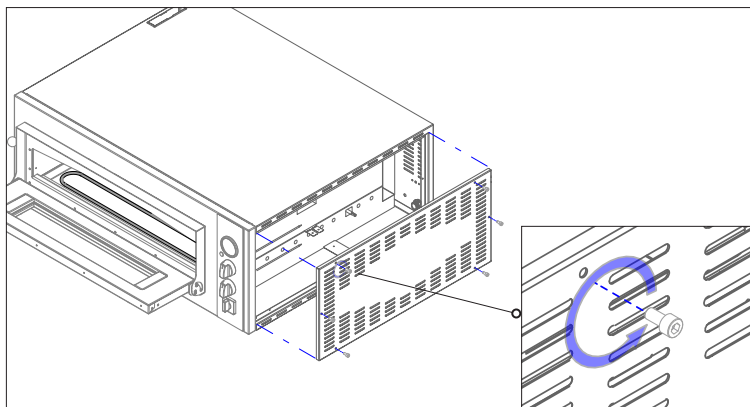

Forno elettrico per pizza - ricambi

Electric pizza oven - spare parts • Elektrischer Ofen für Pizza - Ersatzteile • Four électrique à pizza - pièces détachées

Forno elettrico per pizza - ricambi

Electric pizza oven - spare parts • Elektrischer Ofen für Pizza - Ersatzteile • Four électrique à pizza - pièces détachées

CAMERA SINGOLA

SINGLE DECK, EINZELZIMMER, MONO CHAMBRE

NRP/04

NRP/06

NRP/09L

	DESCRIZIONE	CODICE	QUANTITÀ		
	<i>Description, Beschreibung</i>	<i>Code, Kode</i>	<i>Quantity, Anzahl, Quantité</i>		
1	Termometro analogico <i>Analog thermometer, Analogen Thermometer, Thermomètre analogique</i>	R9000008	1	1	1
2	Manopola termostato <i>Thermostat knob, Thermostat-Regler, Buton thermostat</i>	R9000069	2	2	2
3	Interruttore generale <i>Main switch, Hauptschalter, Interrupteur général</i>	R9000026	1	1	-
		R9000027	-	-	1
4	Spia luminosa verde <i>Green indicator light, Grüne Signalleuchte, Voyant lumineux vert</i>	R9000016	2	2	2
5	Maschera adesiva <i>Adhesive label, Étiquette adhésive, Klebeetikett</i>	R9000056	1	1	1
6A	Termostato cielo <i>Ceiling Thermostat, Gewölbedecke Thermostat, Thermostat voute</i>	R9000009	1	-	-
		R9000010	-	1	1
6B	Termostato platea <i>Bedplate Thermostat, Boden Thermostat, Thermostat sol</i>	R9000009	1	-	-
		R9000010	-	1	1
7	Manopola regolazione fumi <i>Knob for fume control, Knopf Rauchauslass, Bouton pour régulation de la fumée</i>	R9000070	1	1	1
8	Porta completa <i>Complete door, Komplett Tür, Porte complète</i>	R9000029	1	1	-
		R9000030	-	-	1
9	Kit maniglia porta <i>Door handle kit, Türgriff, Ensemble poignée de porte</i>	R9000031	1	1	1
10	Guarnizione vetro porta <i>Gasket for door glass, Dichtung für Glas der Tür, Joint pour vitre porte</i>	R9000032	1	1	1
11	Vetro frontale <i>Front glass, Glasfront, Vitre frontale</i>	R9000033	1	1	-
		R9000041	-	-	1
12	Kit pietra refrattaria <i>Pizza stone kit (2pcs), Pizzastein kit (2St), Kit pierres à pizza (2pcs)</i>	R9000067	1	-	-
		R9000068	-	1	2
13	Kit resistenza inferiore <i>Lower heating element kit, Untere Widerstand, Ensemble résistance inférieure</i>	R9000001	1	-	-
		R9000002	-	3	-
		R9000003	-	-	8
13	Kit resistenza superiore <i>Upper heating element kit, Obere Widerstand, Ensemble résistance supérieure</i>	R9000001	1	-	-
		R9000002	-	3	-
		R9000004	-	-	8
14	Kit portalampada con lampada <i>Lamp holder with its lamp, Lampenfassung mit Lampe, Support de lampe avec lampe</i>	R9000017	1	2	2
15	Interruttore luce camera <i>Chamber light switch, Interrupteur d'éclairage de la chambre, Kammerlichtschalter</i>	R9000020	1	1	1

Norma

3