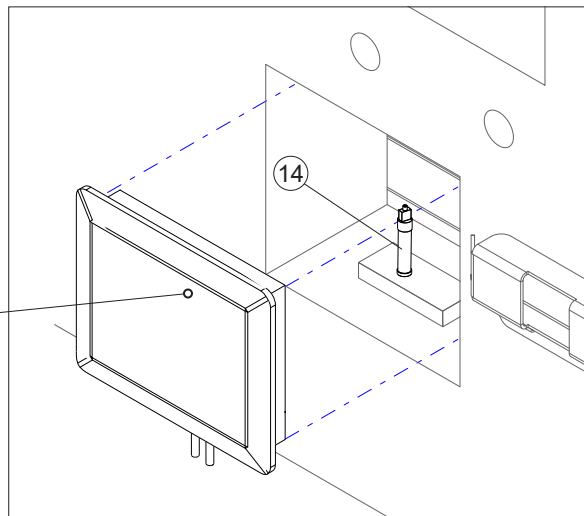

Forno elettrico per pizza - ricambi

Electric pizza oven - spare parts • Elektrischer Ofen für Pizza - Ersatzteile • Four électrique à pizza - pièces détachées

Forno elettrico per pizza - ricambi

Electric pizza oven - spare parts • Elektrischer Ofen für Pizza - Ersatzteile • Four électrique à pizza - pièces détachées

CAMERA SINGOLA

SINGLE DECK, EINZELZIMMER, MONO CHAMBRE

NRP/04

NRP/06

NRP/09L

	DESCRIZIONE	CODICE	QUANTITÀ		
	<i>Description, Beschreibung</i>	<i>Code, Kode</i>	<i>Quantity, Anzahl, Quantité</i>		
1	Termometro analogico <i>Analog thermometer, Analogen Thermometer, Thermomètre analogique</i>	R9000008	1	1	1
2	Manopola termostato <i>Thermostat knob, Thermostat-Regler, Buton thermostat</i>	R9000069	2	2	2
3	Interruttore generale <i>Main switch, Hauptschalter, Interrupteur général</i>	R9000026	1	1	-
		R9000027	-	-	1
4	Spia luminosa verde <i>Green indicator light, Grüne Signalleuchte, Voyant lumineux vert</i>	R9000016	2	2	2
5	Maschera adesiva <i>Adhesive label, Étiquette adhésive, Klebeetikett</i>	R9000056	1	1	1
6A	Termostato cielo <i>Ceiling Thermostat, Gewölbedecke Thermostat, Thermostat voute</i>	R9000009	1	-	-
		R9000010	-	1	1
6B	Termostato platea <i>Bedplate Thermostat, Boden Thermostat, Thermostat sol</i>	R9000009	1	-	-
		R9000010	-	1	1
7	Manopola regolazione fumi <i>Knob for fume control, Knopf Rauchauslass, Bouton pour régulation de la fumée</i>	R9000070	1	1	1
8	Porta completa <i>Complete door, Komplett Tür, Porte complète</i>	R9000029	1	1	-
		R9000030	-	-	1
9	Kit maniglia porta <i>Door handle kit, Türgriff, Ensemble poignée de porte</i>	R9000031	1	1	1
10	Guarnizione vetro porta <i>Gasket for door glass, Dichtung für Glas der Tür, Joint pour vitre porte</i>	R9000032	1	1	1
11	Vetro frontale <i>Front glass, Glasfront, Vitre frontale</i>	R9000033	1	1	-
		R9000041	-	-	1
12	Kit pietra refrattaria <i>Pizza stone kit (2pcs), Pizzastein kit (2St), Kit pierres à pizza (2pcs)</i>	R9000067	1	-	-
		R9000068	-	1	2
13	Kit resistenza inferiore <i>Lower heating element kit, Untere Widerstand, Ensemble résistance inférieure</i>	R9000001	1	-	-
		R9000002	-	3	-
		R9000003	-	-	8
13	Kit resistenza superiore <i>Upper heating element kit, Obere Widerstand, Ensemble résistance supérieure</i>	R9000001	1	-	-
		R9000002	-	3	-
		R9000004	-	-	8
14	Kit portalampada con lampada <i>Lamp holder with its lamp, Lampenfassung mit Lampe, Support de lampe avec lampe</i>	R9000017	1	2	2
15	Interruttore luce camera <i>Chamber light switch, Interrupteur d'éclairage de la chambre, Kammerlichtschalter</i>	R9000020	1	1	1

Norma

3