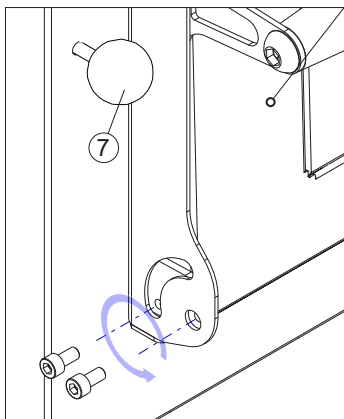

Forno elettrico per pizza - ricambi

Electric pizza oven - spare parts • Elektrischer Ofen für Pizza - Ersatzteile • Four électrique à pizza - pièces détachées