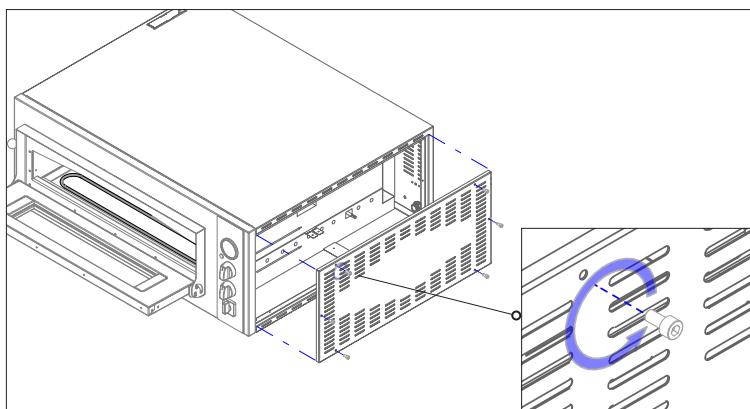

Forno elettrico per pizza - ricambi

Electric pizza oven - spare parts • Elektrischer Ofen für Pizza - Ersatzteile • Four électrique à pizza - pièces détachées

Forno elettrico per pizza - ricambi

Electric pizza oven - spare parts • Elektrischer Ofen für Pizza - Ersatzteile • Four électrique à pizza - pièces détachées

CAMERA SINGOLA

SINGLE DECK, EINZELZIMMER, MONO CHAMBRE

NRP/04

NRP/06

NRP/09L

	DESCRIZIONE <i>Description, Beschreibung</i>	CODICE <i>Code, Kode</i>	QUANTITÀ <i>Quantity, Anzahl, Quantité</i>		
1	Termometro analogico <i>Analog thermometer, Analogen Thermometer, Thermomètre analogique</i>	R9000008	1	1	1
2	Manopola termostato <i>Thermostat knob, Thermostat-Regler, Buton thermostat</i>	R9000069	2	2	2
3	Interruttore generale <i>Main switch, Hauptschalter, Interrupteur général</i>	R9000026	1	1	-
		R9000027	-	-	1
4	Spia luminosa verde <i>Green indicator light, Grüne Signalleuchte, Voyant lumineux vert</i>	R9000016	2	2	2
5	Maschera adesiva <i>Adhesive label, Étiquette adhésive, Klebeetikett</i>	R9000056	1	1	1
6A	Termostato cielo <i>Ceiling Thermostat, Gewölbedecke Thermostat, Thermostat voute</i>	R9000009	1	-	-
		R9000010	-	1	1
6B	Termostato platea <i>Bedplate Thermostat, Boden Thermostat, Thermostat sol</i>	R9000009	1	-	-
		R9000010	-	1	1
7	Manopola regolazione fumi <i>Knob for fume control, Knopf Rauchauslass, Bouton pour régulation de la fumée</i>	R9000070	1	1	1
8	Porta completa <i>Complete door, Komplett Tür, Porte complète</i>	R9000029	1	1	-
		R9000030	-	-	1
9	Kit maniglia porta <i>Door handle kit, Türgriff, Ensemble poignée de porte</i>	R9000031	1	1	1
10	Guarnizione vetro porta <i>Gasket for door glass, Dichtung für Glas der Tür, Joint pour vitre porte</i>	R9000032	1	1	1
11	Vetro frontale <i>Front glass, Glasfront, Vitre frontale</i>	R9000033	1	1	-
		R9000041	-	-	1
12	Kit pietra refrattaria <i>Pizza stone kit (2pcs), Pizzastein kit (2St), Kit pierres à pizza (2pcs)</i>	R9000067	1	-	-
		R9000068	-	1	2
13	Kit resistenza inferiore <i>Lower heating element kit, Untere Widerstand, Ensemble résistance inférieure</i>	R9000001	1	-	-
		R9000002	-	3	-
		R9000003	-	-	8
13	Kit resistenza superiore <i>Upper heating element kit, Obere Widerstand, Ensemble résistance supérieure</i>	R9000001	1	-	-
		R9000002	-	3	-
		R9000004	-	-	8
14	Kit portalampada con lampada <i>Lamp holder with its lamp, Lampenfassung mit Lampe, Support de lampe avec lampe</i>	R9000017	1	2	2
15	Interruttore luce camera <i>Chamber light switch, Interrupteur d'éclairage de la chambre, Kammerlichtschalter</i>	R9000020	1	1	1

Norma

3