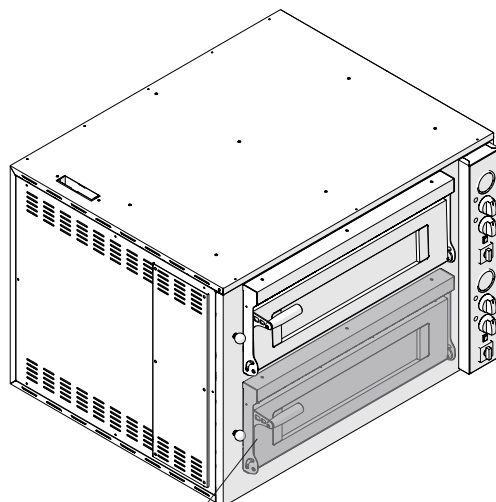

MOD : NRP/06

Production code : P010101DIA

Jet engine compressor drawings

Creative
MARKET

03/2026

Forno elettrico per pizza - ricambi

Electric pizza oven - spare parts • Elektrischer Ofen für Pizza - Ersatzteile • Four électrique à pizza - pièces détachées