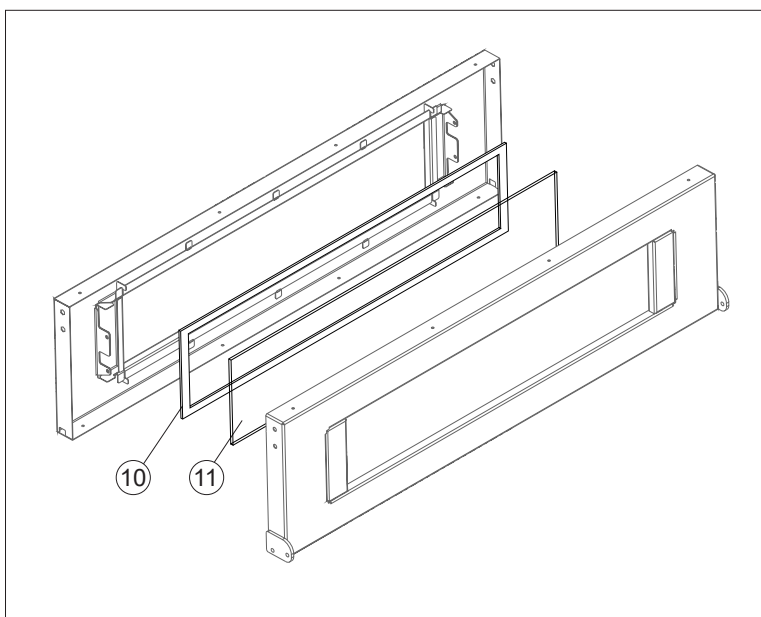

Forno elettrico per pizza - ricambi

Electric pizza oven - spare parts • Elektrischer Ofen für Pizza - Ersatzteile • Four électrique à pizza - pièces détachées