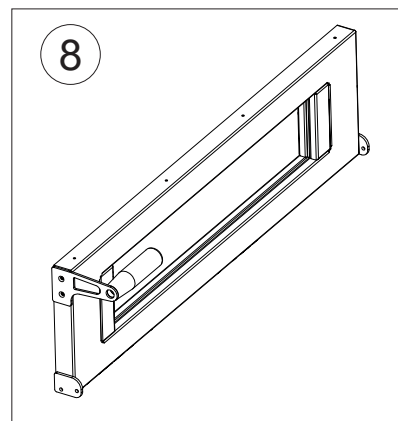

Forno elettrico per pizza - ricambi

Electric pizza oven - spare parts • Elektrischer Ofen für Pizza - Ersatzteile • Four électrique à pizza - pièces détachées