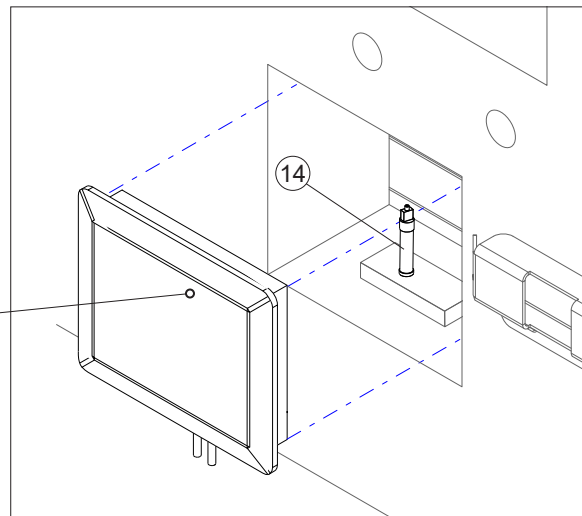

Forno elettrico per pizza - ricambi

Electric pizza oven - spare parts • Elektrischer Ofen für Pizza - Ersatzteile • Four électrique à pizza - pièces détachées

Forno elettrico per pizza - ricambi

Electric pizza oven - spare parts • Elektrischer Ofen für Pizza - Ersatzteile • Four électrique à pizza - pièces détachées

CAMERA SINGOLA

SINGLE DECK, EINZELZIMMER, MONO CHAMBRE

NRP/04

NRP/06

NRP/09L

	DESCRIZIONE <i>Description, Beschreibung</i>	CODICE <i>Code, Kode</i>	QUANTITÀ <i>Quantity, Anzahl, Quantité</i>		
1	Termometro analogico <i>Analog thermometer, Analogen Thermometer, Thermomètre analogique</i>	R9000008	1	1	1
2	Manopola termostato <i>Thermostat knob, Thermostat-Regler, Buton thermostat</i>	R9000069	2	2	2
3	Interruttore generale <i>Main switch, Hauptschalter, Interrupteur général</i>	R9000026	1	1	-
		R9000027	-	-	1
4	Spia luminosa verde <i>Green indicator light, Grüne Signalleuchte, Voyant lumineux vert</i>	R9000016	2	2	2
5	Maschera adesiva <i>Adhesive label, Étiquette adhésive, Klebeetikett</i>	R9000056	1	1	1
6A	Termostato cielo <i>Ceiling Thermostat, Gewölbedecke Thermostat, Thermostat voute</i>	R9000009	1	-	-
		R9000010	-	1	1
6B	Termostato platea <i>Bedplate Thermostat, Boden Thermostat, Thermostat sol</i>	R9000009	1	-	-
		R9000010	-	1	1
7	Manopola regolazione fumi <i>Knob for fume control, Knopf Rauchauslass, Bouton pour régulation de la fumée</i>	R9000070	1	1	1
8	Porta completa <i>Complete door, Komplett Tür, Porte complète</i>	R9000029	1	1	-
		R9000030	-	-	1
9	Kit maniglia porta <i>Door handle kit, Türgriff, Ensemble poignée de porte</i>	R9000031	1	1	1
10	Guarnizione vetro porta <i>Gasket for door glass, Dichtung für Glas der Tür, Joint pour vitre porte</i>	R9000032	1	1	1
11	Vetro frontale <i>Front glass, Glasfront, Vitre frontale</i>	R9000033	1	1	-
		R9000041	-	-	1
12	Kit pietra refrattaria <i>Pizza stone kit (2pcs), Pizzastein kit (2St), Kit pierres à pizza (2pcs)</i>	R9000067	1	-	-
		R9000068	-	1	2
13	Kit resistenza inferiore <i>Lower heating element kit, Untere Widerstand, Ensemble résistance inférieure</i>	R9000001	1	-	-
		R9000002	-	3	-
		R9000003	-	-	8
13	Kit resistenza superiore <i>Upper heating element kit, Obere Widerstand, Ensemble résistance supérieure</i>	R9000001	1	-	-
		R9000002	-	3	-
		R9000004	-	-	8
14	Kit portalampada con lampada <i>Lamp holder with its lamp, Lampenfassung mit Lampe, Support de lampe avec lampe</i>	R9000017	1	2	2
15	Interruttore luce camera <i>Chamber light switch, Interrupteur d'éclairage de la chambre, Kammerlichtschalter</i>	R9000020	1	1	1

Norma

3