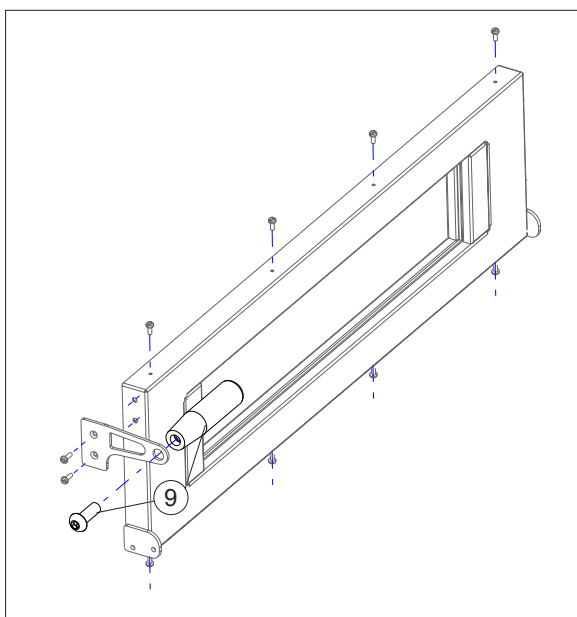

Forno elettrico per pizza - ricambi

Electric pizza oven - spare parts • Elektrischer Ofen für Pizza - Ersatzteile • Four électrique à pizza - pièces détachées