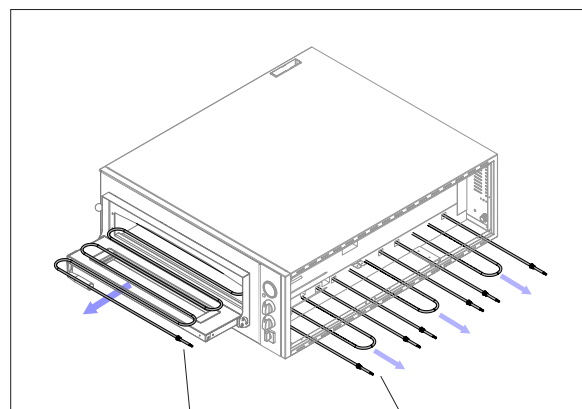

Forno elettrico per pizza - ricambi

Electric pizza oven - spare parts • Elektrischer Ofen für Pizza - Ersatzteile • Four électrique à pizza - pièces détachées

Forno elettrico per pizza - ricambi

Electric pizza oven - spare parts • Elektrischer Ofen für Pizza - Ersatzteile • Four électrique à pizza - pièces détachées

CAMERA SINGOLA

SINGLE DECK, EINZELZIMMER, MONO CHAMBRE

NRP/04

NRP/06

NRP/09L

	DESCRIZIONE <i>Description, Beschreibung</i>	CODICE <i>Code, Kode</i>	QUANTITÀ <i>Quantity, Anzahl, Quantité</i>		
1	Termometro analogico <i>Analog thermometer, Analogen Thermometer, Thermomètre analogique</i>	R9000008	1	1	1
2	Manopola termostato <i>Thermostat knob, Thermostat-Regler, Buton thermostat</i>	R9000069	2	2	2
3	Interruttore generale <i>Main switch, Hauptschalter, Interrupteur général</i>	R9000026	1	1	-
		R9000027	-	-	1
4	Spia luminosa verde <i>Green indicator light, Grüne Signalleuchte, Voyant lumineux vert</i>	R9000016	2	2	2
5	Maschera adesiva <i>Adhesive label, Étiquette adhésive, Klebeetikett</i>	R9000056	1	1	1
6A	Termostato cielo <i>Ceiling Thermostat, Gewölbedecke Thermostat, Thermostat voute</i>	R9000009	1	-	-
		R9000010	-	1	1
6B	Termostato platea <i>Bedplate Thermostat, Boden Thermostat, Thermostat sol</i>	R9000009	1	-	-
		R9000010	-	1	1
7	Manopola regolazione fumi <i>Knob for fume control, Knopf Rauchauslass, Bouton pour régulation de la fumée</i>	R9000070	1	1	1
8	Porta completa <i>Complete door, Komplett Tür, Porte complète</i>	R9000029	1	1	-
		R9000030	-	-	1
9	Kit maniglia porta <i>Door handle kit, Türgriff, Ensemble poignée de porte</i>	R9000031	1	1	1
10	Guarnizione vetro porta <i>Gasket for door glass, Dichtung für Glas der Tür, Joint pour vitre porte</i>	R9000032	1	1	1
11	Vetro frontale <i>Front glass, Glasfront, Vitre frontale</i>	R9000033	1	1	-
		R9000041	-	-	1
12	Kit pietra refrattaria <i>Pizza stone kit (2pcs), Pizzastein kit (2St), Kit pierres à pizza (2pcs)</i>	R9000067	1	-	-
		R9000068	-	1	2
13	Kit resistenza inferiore <i>Lower heating element kit, Untere Widerstand, Ensemble résistance inférieure</i>	R9000001	1	-	-
		R9000002	-	3	-
		R9000003	-	-	8
13	Kit resistenza superiore <i>Upper heating element kit, Obere Widerstand, Ensemble résistance supérieure</i>	R9000001	1	-	-
		R9000002	-	3	-
		R9000004	-	-	8
14	Kit portalampada con lampada <i>Lamp holder with its lamp, Lampenfassung mit Lampe, Support de lampe avec lampe</i>	R9000017	1	2	2
15	Interruttore luce camera <i>Chamber light switch, Interrupteur d'éclairage de la chambre, Kammerlichtschalter</i>	R9000020	1	1	1

Norma

3