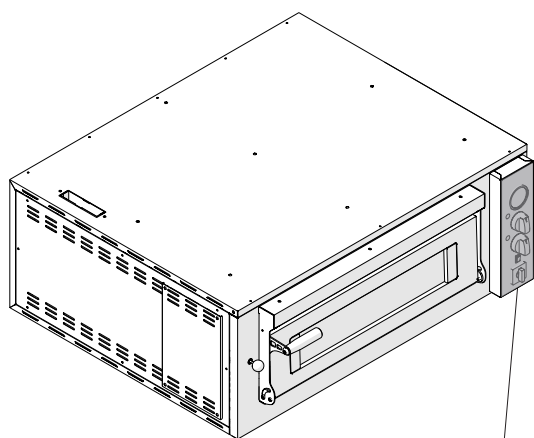

MOD : NRP/06

Production code : P010101DIA

Jet engine compressor drawings

Creative
MARKET

03/2026

Forno elettrico per pizza - ricambi

Electric pizza oven - spare parts • Elektrischer Ofen für Pizza - Ersatzteile • Four électrique à pizza - pièces détachées