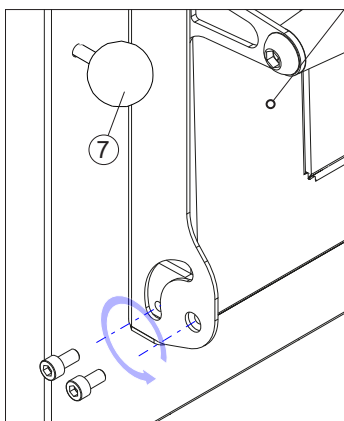

Forno elettrico per pizza - ricambi

Electric pizza oven - spare parts • Elektrischer Ofen für Pizza - Ersatzteile • Four électrique à pizza - pièces détachées