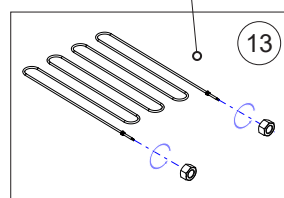

Forno elettrico per pizza - ricambi

Electric pizza oven - spare parts • Elektrischer Ofen für Pizza - Ersatzteile • Four électrique à pizza - pièces détachées

Forno elettrico per pizza - ricambi

Electric pizza oven - spare parts • Elektrischer Ofen für Pizza - Ersatzteile • Four électrique à pizza - pièces détachées

CAMERA SINGOLA

SINGLE DECK, EINZELZIMMER, MONO CHAMBRE

NRP/04

NRP/06

NRP/09L

	DESCRIZIONE <i>Description, Beschreibung</i>	CODICE <i>Code, Kode</i>	QUANTITÀ <i>Quantity, Anzahl, Quantité</i>		
1	Termometro analogico <i>Analog thermometer, Analogen Thermometer, Thermomètre analogique</i>	R9000008	1	1	1
2	Manopola termostato <i>Thermostat knob, Thermostat-Regler, Buton thermostat</i>	R9000069	2	2	2
3	Interruttore generale <i>Main switch, Hauptschalter, Interrupteur général</i>	R9000026	1	1	-
		R9000027	-	-	1
4	Spia luminosa verde <i>Green indicator light, Grüne Signalleuchte, Voyant lumineux vert</i>	R9000016	2	2	2
5	Maschera adesiva <i>Adhesive label, Étiquette adhésive, Klebeetikett</i>	R9000056	1	1	1
6A	Termostato cielo <i>Ceiling Thermostat, Gewölbedecke Thermostat, Thermostat voute</i>	R9000009	1	-	-
		R9000010	-	1	1
6B	Termostato platea <i>Bedplate Thermostat, Boden Thermostat, Thermostat sol</i>	R9000009	1	-	-
		R9000010	-	1	1
7	Manopola regolazione fumi <i>Knob for fume control, Knopf Rauchauslass, Bouton pour régulation de la fumée</i>	R9000070	1	1	1
8	Porta completa <i>Complete door, Komplett Tür, Porte complète</i>	R9000029	1	1	-
		R9000030	-	-	1
9	Kit maniglia porta <i>Door handle kit, Türgriff, Ensemble poignée de porte</i>	R9000031	1	1	1
10	Guarnizione vetro porta <i>Gasket for door glass, Dichtung für Glas der Tür, Joint pour vitre porte</i>	R9000032	1	1	1
11	Vetro frontale <i>Front glass, Glasfront, Vitre frontale</i>	R9000033	1	1	-
		R9000041	-	-	1
12	Kit pietra refrattaria <i>Pizza stone kit (2pcs), Pizzastein kit (2St), Kit pierres à pizza (2pcs)</i>	R9000067	1	-	-
		R9000068	-	1	2
13	Kit resistenza inferiore <i>Lower heating element kit, Untere Widerstand, Ensemble résistance inférieure</i>	R9000001	1	-	-
		R9000002	-	3	-
		R9000003	-	-	8
13	Kit resistenza superiore <i>Upper heating element kit, Obere Widerstand, Ensemble résistance supérieure</i>	R9000001	1	-	-
		R9000002	-	3	-
		R9000004	-	-	8
14	Kit portalampada con lampada <i>Lamp holder with its lamp, Lampenfassung mit Lampe, Support de lampe avec lampe</i>	R9000017	1	2	2
15	Interruttore luce camera <i>Chamber light switch, Interrupteur d'éclairage de la chambre, Kammerlichtschalter</i>	R9000020	1	1	1

Norma

3