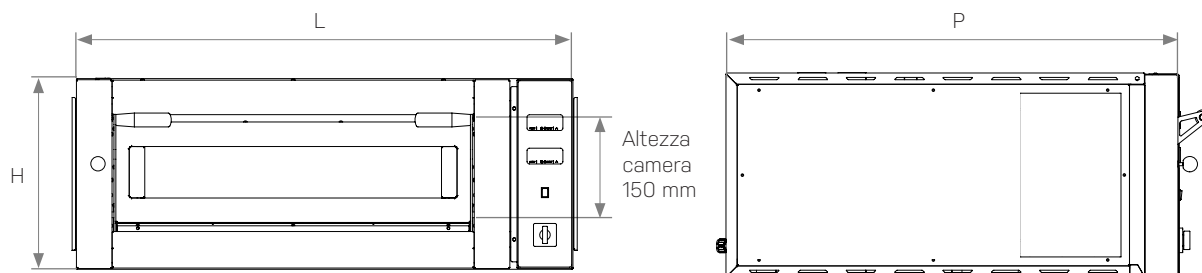

MOD : LFD-06L

Production code : P010210DIA

Linea Digitale

- ▶ Realizzato in acciaio inox
- ▶ Sistema Energy Room: platea in doppia pietra refrattaria in cordierite
- ▶ Temperatura massima di cottura: 400 °C
- ▶ Gestione temperature differenziate e indipendenti
- ▶ Resistenze corazzate
- ▶ Extra-isolamento 50mm
- ▶ Porta con doppio vetro
- ▶ Possibilità di sovrapposizione fino a 3 camere
- ▶ Doppia maniglia ergonomica con apertura frenata
- ▶ Vetro panoramico per una perfetta visibilità interna
- ▶ Illuminazione interna tramite luci a led
- ▶ Regolazione uscita fumi
- ▶ Finiture premium
- ▶ Strumentazione digitale
- ▶ Optional: kit rivestimento completo in refrattario della camera di cottura

Camera singola

Codice	P010208	P010209	P010210	P010211
Dimensioni esterne [mm] LxPxH	1060x890x400	1060x1240x400	1390x915x400	1390x1270x400
Dimensioni camera [mm] LxPxH	700x700x150	700x1050x150	1050x700x150	1050x1050x150
Dimensioni pizza [mm]	4x ø350	6x ø350	6x ø350	9x ø350
Tensione alimentazione [50/60Hz]	400V 3Ph+N	400V 3Ph+N	400V 3Ph+N	400V 3Ph+N
Potenza Tot. [KW]	7,2	8,85	10,2	13,65
Sezione cavo H07RNF [mm²]	5G4	5G4	5G4	5G6
Dimensioni imballo [mm] LxPxH	1130x1100x620	1130x1475x620	1130x1475x620	1480x1450x620
Peso netto [Kg]	110	140	145	165
Peso lordo [Kg]	125	155	160	180

Camera doppia

Codice	P010212	P010213	P010214	P010215
Dimensioni esterne [mm] LxPxH	1060x890x730	1060x1240x730	1390x915x730	1390x1270x730
Dimensioni camera [mm] LxPxH	700x700x150	700x1050x150	1050x700x150	1050x1050x150
Dimensioni pizza [mm]	8x ø350	12x ø350	12x ø350	18x ø350
Tensione alimentazione [50/60Hz]	400V 3Ph+N	400V 3Ph+N	400V 3Ph+N	400V 3Ph+N
Potenza Tot. [KW]	14,4	17,7	20,4	27,3
Sezione cavo H07RNF [mm²]	5G6	5G6	5G10	5G16
Dimensioni imballo [mm] LxPxH	1130x1100x950	1130x1475x950	1130x1475x950	1480x1450x950
Peso netto [Kg]	175	240	255	275
Peso lordo [Kg]	195	260	275	295