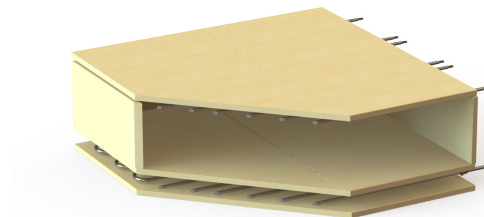

Kit ALL-AROUND

Rivestimento completo refrattario camera cottura

CODICE	ALL-AROUND	DIMENSIONE CAMERA
P041000		670 x 685 x 150
P041001		670 x 1035 x 150
P041002		1035 x 670 x 150
P041003		1035 x 1035 x 150

L'opzione All-Around deve essere comunicata al momento dell'ordine del forno.