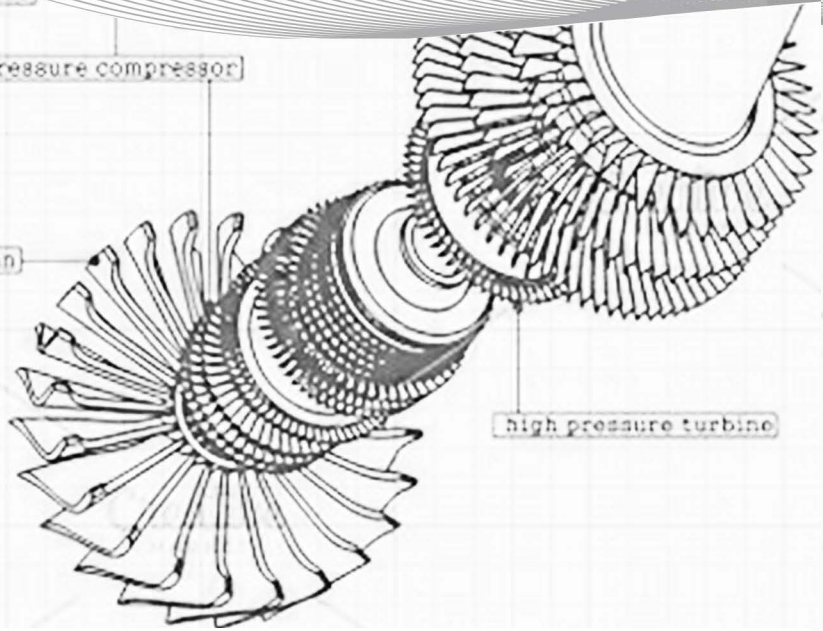

high pressure compressor

low pressure compressor

fan

high pressure turbine

# AC8 : WR-SDTT-34

DfcXi Wcb VcXY P020204DIV

# Impastatrice testa fissa - ricambi

Fixed head mixer - spare parts • Spiralkneter mit festem Kopf - Ersatzteile • Pétrin avec tête fixe - pièces détachées

		20L	34L
		WR-SDTM-20	WR-SDTT-34
	DESCRIZIONE <i>Description, Beschreibung</i>	CODICE <i>Code, Kode</i>	
1	<b>Pulsante rosso</b> <i>Red button, Roter Knopf, Bouton rouge</i>	R9000107	R9000107
2	<b>Pulsante verde</b> <i>Green button, Grüner Knopf, Bouton vert</i>	R9000108	R9000108
3A	<b>Pulsante giallo</b> <i>Yellow button, Gelber Knopf, Bouton jaune</i>	-	R9000109
3B	<b>Spia luminosa accensione</b> <i>Power indicator light, Einschaltanzeige, Voyant d'allumage</i>	R9000110	-
4	<b>Pulsante stop emergenza</b> <i>Emergency stop button, Not-Aus-Taste, Bouton d'arrêt d'urgence</i>	R9000111	R9000111
5A	<b>Timer 220V</b> <i>Timer 220V, Timer 220V, Minuteur 220V</i>	R9000121	-
5B	<b>Timer 380V</b> <i>Timer 380V, Timer 380V, Minuteur 380V</i>	-	R9000122
6	<b>Micro interruttore sicurezza</b> <i>Safety microswitch, Sicherheits-Mikroschalter, Micro-interrupteur de sécurité</i>	R9000112	R9000112
7	<b>Verme grande</b> <i>Dough hook, Groß Knethaken, Crochet pétrisseur</i>	R9000114	R9000114
8	<b>Cinghia</b> <i>Belt, Riemen, Courroie</i>	R9000116	R9000116
9	<b>Teleruttore 230V</b> <i>AC Contactor 220V, Wechselstromschütz 220V, Contacteur CA 220V</i>	R9000117	-
10	<b>Teleruttore 380V</b> <i>AC Contactor 380V, Wechselstromschütz 380V, Contacteur CA 380V</i>	-	R9000118
11	<b>Cuscinetto a sfera 6206</b> <i>6206 Ball bearing, 6206 Kugellager, Roulement à billes 6206</i>	R9000119	R9000119
12	<b>Cuscinetto a sfera 6205</b> <i>6205 Ball bearing, 6205 Kugellager, Roulement à billes 6205</i>	R9000120	R9000120
13	<b>Frizione superiore</b> <i>Upper clutch, Obere Kupplung, Embrayage supérieur</i>	R9000121	R9000121
14	<b>Frizione inferiore</b> <i>Lower clutch, Untere Kupplung, Embrayage inférieur</i>	R9000122	R9000122