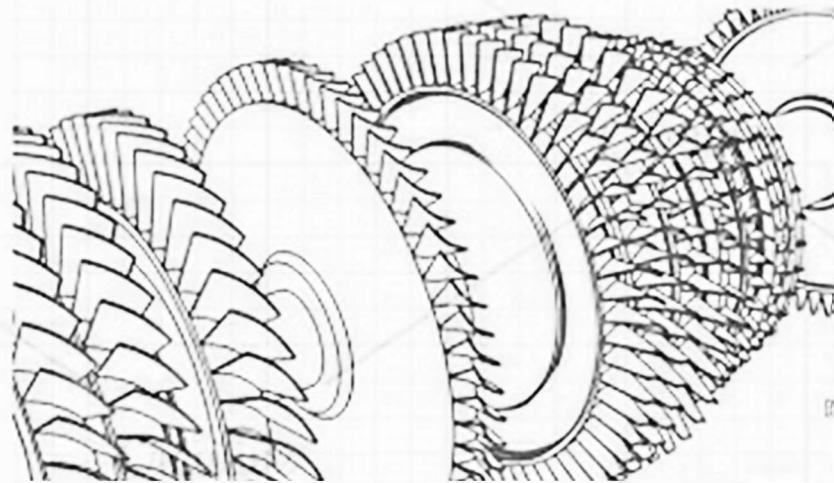

high pressure compressor

low pressure compressor

fan

high pressure turbine

# AC8 : WR-SDTT-34

DfcXi Wcb VcXY P020204DIV

# Impastatrice testa fissa - ricambi

Fixed head mixer - spare parts • Spiralkneter mit festem Kopf - Ersatzteile • Pétrin avec tête fixe - pièces détachées

		20L	34L
		WR-SDTM-20	WR-SDTT-34
	DESCRIZIONE <i>Description, Beschreibung</i>	CODICE <i>Code, Kode</i>	
1	<b>Pulsante rosso</b> <i>Red button, Roter Knopf, Bouton rouge</i>	R9000107	R9000107
2	<b>Pulsante verde</b> <i>Green button, Grüner Knopf, Bouton vert</i>	R9000108	R9000108
3A	<b>Pulsante giallo</b> <i>Yellow button, Gelber Knopf, Bouton jaune</i>	-	R9000109
3B	<b>Spia luminosa accensione</b> <i>Power indicator light, Einschaltanzeige, Voyant d'allumage</i>	R9000110	-
4	<b>Pulsante stop emergenza</b> <i>Emergency stop button, Not-Aus-Taste, Bouton d'arrêt d'urgence</i>	R9000111	R9000111
5A	<b>Timer 220V</b> <i>Timer 220V, Timer 220V, Minuteur 220V</i>	R9000121	-
5B	<b>Timer 380V</b> <i>Timer 380V, Timer 380V, Minuteur 380V</i>	-	R9000122
6	<b>Micro interruttore sicurezza</b> <i>Safety microswitch, Sicherheits-Mikroschalter, Micro-interrupteur de sécurité</i>	R9000112	R9000112
7	<b>Verme grande</b> <i>Dough hook, Groß Knethaken, Crochet pétrisseur</i>	R9000114	R9000114
8	<b>Cinghia</b> <i>Belt, Riemen, Courroie</i>	R9000116	R9000116
9	<b>Teleruttore 230V</b> <i>AC Contactor 220V, Wechselstromschütz 220V, Contacteur CA 220V</i>	R9000117	-
10	<b>Teleruttore 380V</b> <i>AC Contactor 380V, Wechselstromschütz 380V, Contacteur CA 380V</i>	-	R9000118
11	<b>Cuscinetto a sfera 6206</b> <i>6206 Ball bearing, 6206 Kugellager, Roulement à billes 6206</i>	R9000119	R9000119
12	<b>Cuscinetto a sfera 6205</b> <i>6205 Ball bearing, 6205 Kugellager, Roulement à billes 6205</i>	R9000120	R9000120
13	<b>Frizione superiore</b> <i>Upper clutch, Obere Kupplung, Embrayage supérieur</i>	R9000121	R9000121
14	<b>Frizione inferiore</b> <i>Lower clutch, Untere Kupplung, Embrayage inférieur</i>	R9000122	R9000122