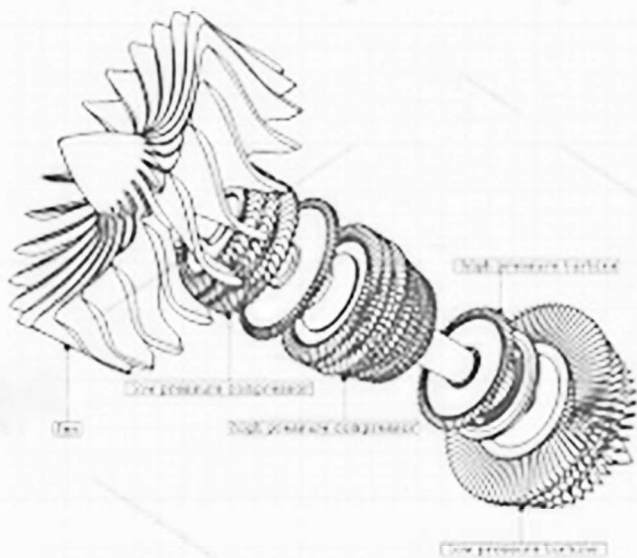

high pressure compressor

low pressure compressor

fan

high pressure turbine

# AC8 : WR-SDTT-34

DfcXi Wcb VcXY P020204DIV

# Impastatrice testa fissa - ricambi

Fixed head mixer - spare parts • Spiralkneter mit festem Kopf - Ersatzteile • Pétrin avec tête fixe - pièces détachées

		20L	34L
		WR-SDTM-20	WR-SDTT-34
	DESCRIZIONE <i>Description, Beschreibung</i>	CODICE <i>Code, Kode</i>	
1	<b>Pulsante rosso</b> <i>Red button, Roter Knopf, Bouton rouge</i>	R9000107	R9000107
2	<b>Pulsante verde</b> <i>Green button, Grüner Knopf, Bouton vert</i>	R9000108	R9000108
3A	<b>Pulsante giallo</b> <i>Yellow button, Gelber Knopf, Bouton jaune</i>	-	R9000109
3B	<b>Spia luminosa accensione</b> <i>Power indicator light, Einschaltanzeige, Voyant d'allumage</i>	R9000110	-
4	<b>Pulsante stop emergenza</b> <i>Emergency stop button, Not-Aus-Taste, Bouton d'arrêt d'urgence</i>	R9000111	R9000111
5A	<b>Timer 220V</b> <i>Timer 220V, Timer 220V, Minuteur 220V</i>	R9000121	-
5B	<b>Timer 380V</b> <i>Timer 380V, Timer 380V, Minuteur 380V</i>	-	R9000122
6	<b>Micro interruttore sicurezza</b> <i>Safety microswitch, Sicherheits-Mikroschalter, Micro-interrupteur de sécurité</i>	R9000112	R9000112
7	<b>Verme grande</b> <i>Dough hook, Groß Knethaken, Crochet pétrisseur</i>	R9000114	R9000114
8	<b>Cinghia</b> <i>Belt, Riemen, Courroie</i>	R9000116	R9000116
9	<b>Teleruttore 230V</b> <i>AC Contactor 220V, Wechselstromschütz 220V, Contacteur CA 220V</i>	R9000117	-
10	<b>Teleruttore 380V</b> <i>AC Contactor 380V, Wechselstromschütz 380V, Contacteur CA 380V</i>	-	R9000118
11	<b>Cuscinetto a sfera 6206</b> <i>6206 Ball bearing, 6206 Kugellager, Roulement à billes 6206</i>	R9000119	R9000119
12	<b>Cuscinetto a sfera 6205</b> <i>6205 Ball bearing, 6205 Kugellager, Roulement à billes 6205</i>	R9000120	R9000120
13	<b>Frizione superiore</b> <i>Upper clutch, Obere Kupplung, Embrayage supérieur</i>	R9000121	R9000121
14	<b>Frizione inferiore</b> <i>Lower clutch, Untere Kupplung, Embrayage inférieur</i>	R9000122	R9000122