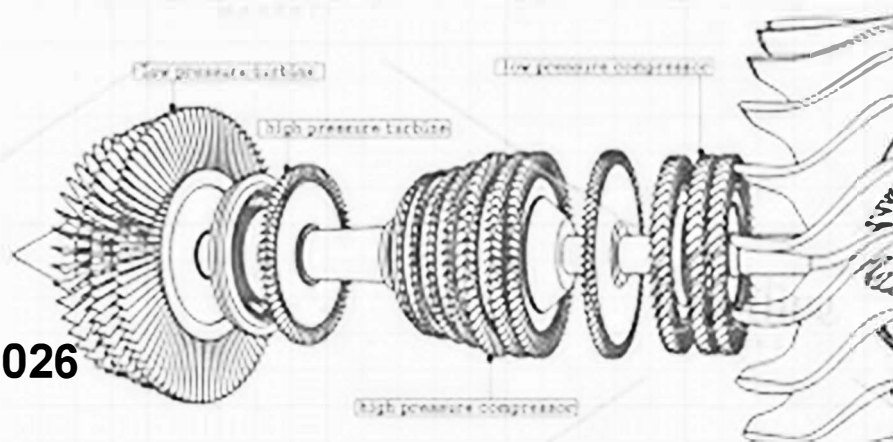

high pressure compressor

low pressure compressor

fan

high pressure turbine

# AC8 : WR-SDTT-34

DfcXi Wcb VcXY P020204DIV

# Impastatrice testa fissa - ricambi

Fixed head mixer - spare parts • Spiralkneter mit festem Kopf - Ersatzteile • Pétrin avec tête fixe - pièces détachées

		20L	34L
		WR-SDTM-20	WR-SDTT-34
	DESCRIZIONE <i>Description, Beschreibung</i>	CODICE <i>Code, Kode</i>	
1	<b>Pulsante rosso</b> <i>Red button, Roter Knopf, Bouton rouge</i>	R9000107	R9000107
2	<b>Pulsante verde</b> <i>Green button, Grüner Knopf, Bouton vert</i>	R9000108	R9000108
3A	<b>Pulsante giallo</b> <i>Yellow button, Gelber Knopf, Bouton jaune</i>	-	R9000109
3B	<b>Spia luminosa accensione</b> <i>Power indicator light, Einschaltanzeige, Voyant d'allumage</i>	R9000110	-
4	<b>Pulsante stop emergenza</b> <i>Emergency stop button, Not-Aus-Taste, Bouton d'arrêt d'urgence</i>	R9000111	R9000111
5A	<b>Timer 220V</b> <i>Timer 220V, Timer 220V, Minuteur 220V</i>	R9000121	-
5B	<b>Timer 380V</b> <i>Timer 380V, Timer 380V, Minuteur 380V</i>	-	R9000122
6	<b>Micro interruttore sicurezza</b> <i>Safety microswitch, Sicherheits-Mikroschalter, Micro-interrupteur de sécurité</i>	R9000112	R9000112
7	<b>Verme grande</b> <i>Dough hook, Groß Knethaken, Crochet pétrisseur</i>	R9000114	R9000114
8	<b>Cinghia</b> <i>Belt, Riemen, Courroie</i>	R9000116	R9000116
9	<b>Teleruttore 230V</b> <i>AC Contactor 220V, Wechselstromschütz 220V, Contacteur CA 220V</i>	R9000117	-
10	<b>Teleruttore 380V</b> <i>AC Contactor 380V, Wechselstromschütz 380V, Contacteur CA 380V</i>	-	R9000118
11	<b>Cuscinetto a sfera 6206</b> <i>6206 Ball bearing, 6206 Kugellager, Roulement à billes 6206</i>	R9000119	R9000119
12	<b>Cuscinetto a sfera 6205</b> <i>6205 Ball bearing, 6205 Kugellager, Roulement à billes 6205</i>	R9000120	R9000120
13	<b>Frizione superiore</b> <i>Upper clutch, Obere Kupplung, Embrayage supérieur</i>	R9000121	R9000121
14	<b>Frizione inferiore</b> <i>Lower clutch, Untere Kupplung, Embrayage inférieur</i>	R9000122	R9000122