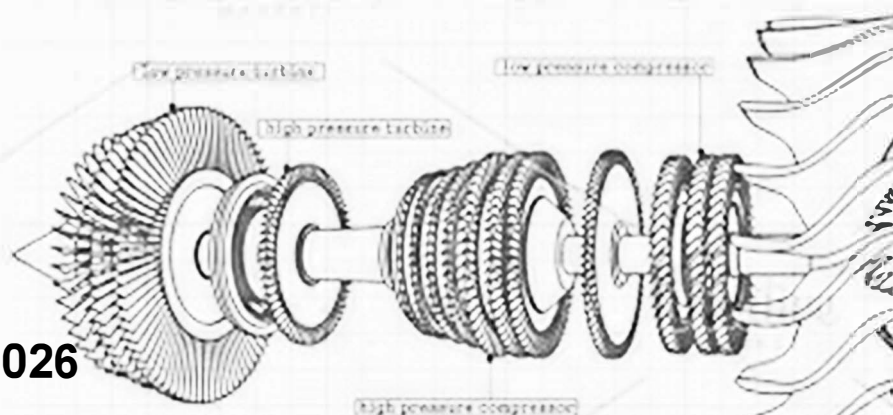

high pressure compressor

low pressure compressor

fan

high pressure turbine

AC8 : 'WR-SDTM-20'

DfcXi Wcb VcXY' P020208DIV

low pressure turbine

low pressure compressor

high pressure turbine

high pressure compressor

Impastatrice testa fissa - ricambi

Fixed head mixer - spare parts • Spiralkneter mit festem Kopf - Ersatzteile • Pétrin avec tête fixe - pièces détachées

20L-34L