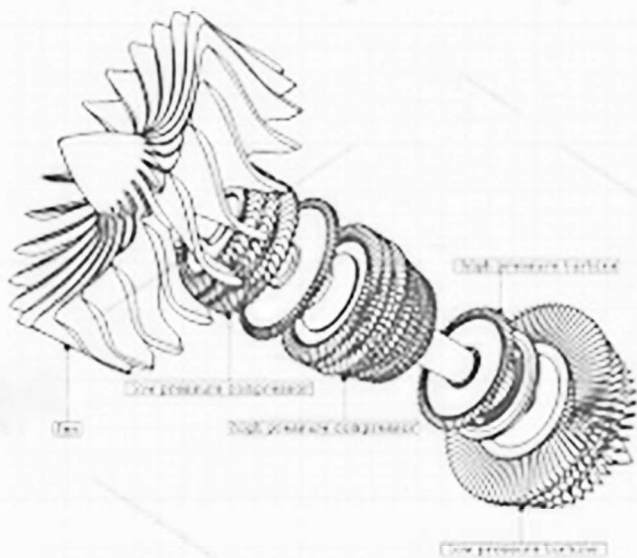

high pressure compressor

low pressure compressor

fan

high pressure turbine

AC8 : 'WR-SDTM-20'

DfcXi Wcb VcXY' P020208DIV

low pressure turbine

low pressure compressor

high pressure turbine

high pressure compressor

Impastatrice testa fissa - ricambi

Fixed head mixer - spare parts • Spiralkneter mit festem Kopf - Ersatzteile • Pétrin avec tête fixe - pièces détachées

20L-34L