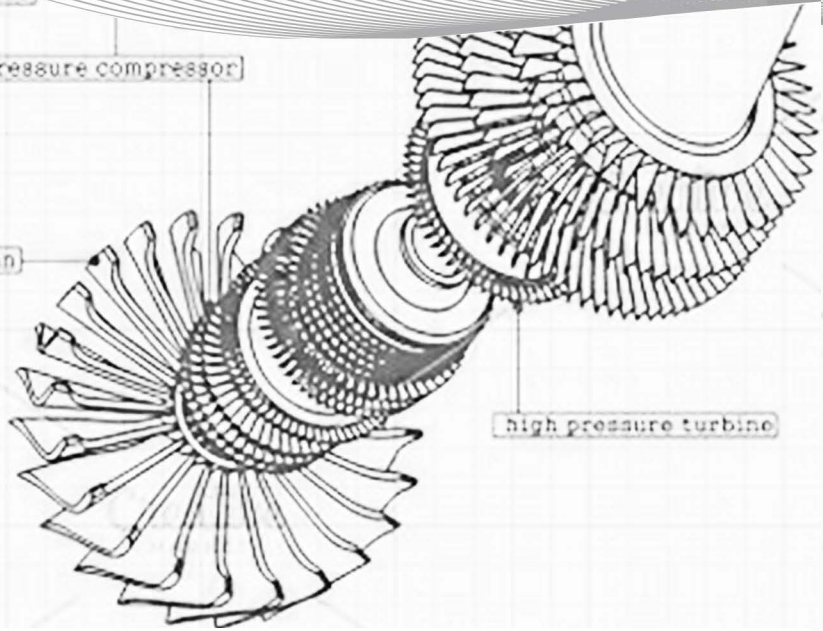

high pressure compressor

low pressure compressor

fan

high pressure turbine

AC8 : 'WR-SDTM-20'

DfcXi Wcb VcXY' P020208DIV

low pressure turbine

low pressure compressor

high pressure turbine

high pressure compressor

Impastatrice testa fissa - ricambi

Fixed head mixer - spare parts • Spiralkneter mit festem Kopf - Ersatzteile • Pétrin avec tête fixe - pièces détachées

20L-34L