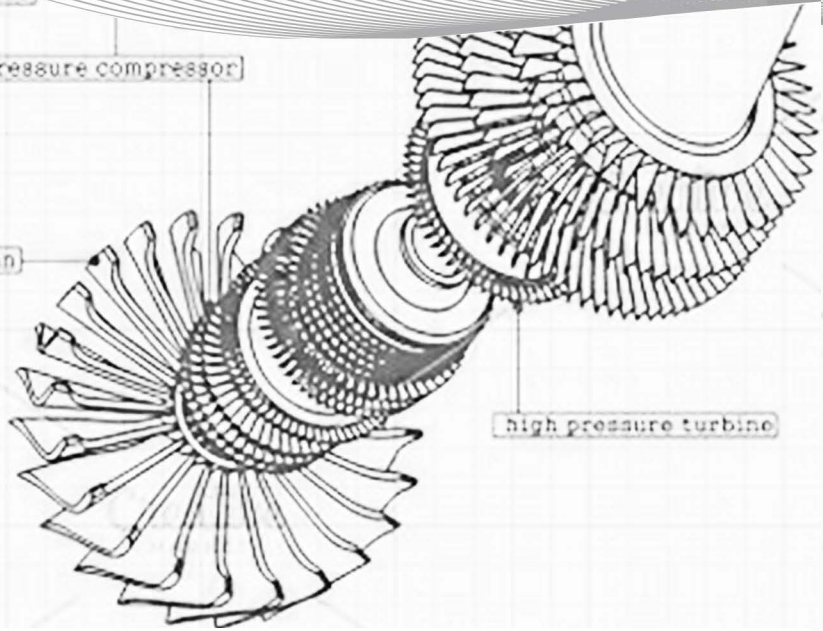

high pressure compressor

low pressure compressor

fan

high pressure turbine

AC8 : WR-SDTM-10

DfcXi Wcb VcXY P020207DIV

low pressure turbine

low pressure compressor

high pressure turbine

high pressure compressor

Impastatrice testa fissa - ricambi

Fixed head mixer - spare parts • Spiralkneter mit festem Kopf - Ersatzteile • Pétrin avec tête fixe - pièces détachées

Impastatrice testa fissa - ricambi

Fixed head mixer - spare parts • Spiralknetter mit festem Kopf - Ersatzteile • Pétrin avec tête fixe - pièces détachées

10L

WR-SDTM-10

	DESCRIZIONE <i>Description, Beschreibung</i>	CODICE <i>Code, Kode</i>
1	Pulsante rosso <i>Red button, Roter Knopf, Bouton rouge</i>	R9000107
2	Pulsante verde <i>Green button, Grüner Knopf, Bouton vert</i>	R9000108
3	Spia luminosa accensione <i>Power indicator light, Einschaltanzeige, Voyant d'allumage</i>	R9000110
4	Pulsante stop emergenza <i>Emergency stop button, Not-Aus-Taste, Bouton d'arrêt d'urgence</i>	R9000111
5	Micro interruttore sicurezza <i>Safety microswitch, Sicherheits-Mikroschalter, Micro-interrupteur de sécurité</i>	R9000112
6	Verme piccolo <i>Dough hook, Kleine Knethaken, Crochet pétrisseur</i>	R9000113
7	Cinghia <i>Belt, Riemen, Courroie</i>	R9000115
8	Teleruttore 230V <i>230V Contactor, 230V Schütz, Contacteur 230V</i>	R9000117
9	Cuscinetto a sfera 6206 <i>6206 Ball bearing, 6206 Kugellager, Roulement à billes 6206</i>	R9000119
10	Cuscinetto a sfera 6205 <i>6205 Ball bearing, 6205 Kugellager, Roulement à billes 6205</i>	R9000120