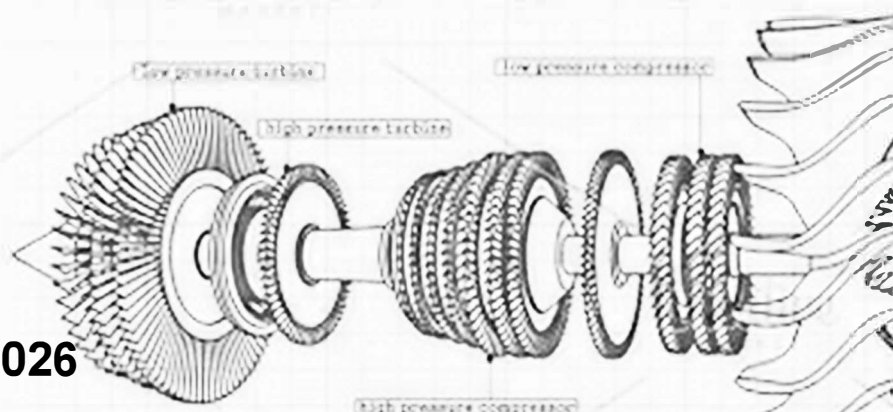

high pressure compressor

low pressure compressor

fan

high pressure turbine

AC8 : WR-SDTM-10

DfcXi Wcb VcXY P020207DIV

low pressure turbine

low pressure compressor

high pressure turbine

high pressure compressor

Impastatrice testa fissa - ricambi

Fixed head mixer - spare parts • Spiralkneter mit festem Kopf - Ersatzteile • Pétrin avec tête fixe - pièces détachées

Impastatrice testa fissa - ricambi