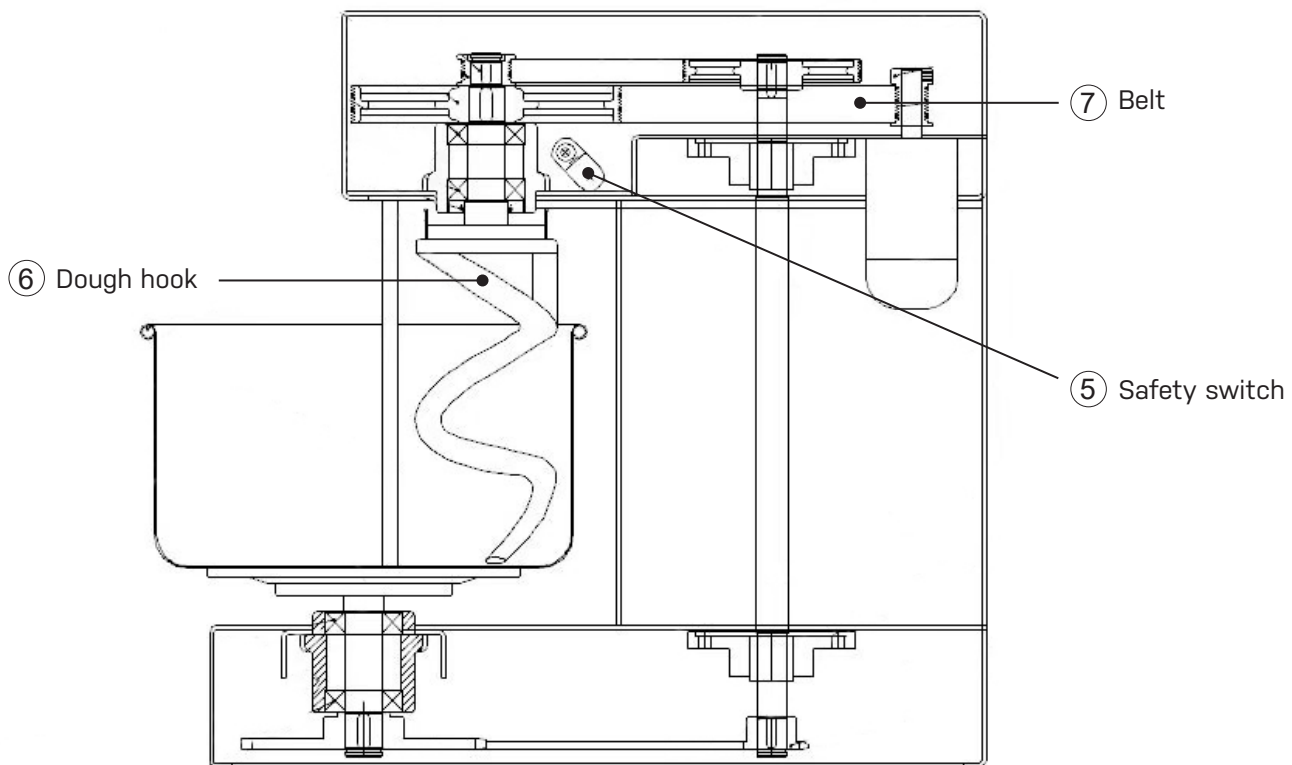

high pressure compressor

low pressure compressor

fan

high pressure turbine

AC8 : WR-SDTM-10

DfcXi Wcb VcXY P020207DIV

low pressure turbine

low pressure compressor

high pressure turbine

high pressure compressor

Impastatrice testa fissa - ricambi

Fixed head mixer - spare parts • Spiralkneter mit festem Kopf - Ersatzteile • Pétrin avec tête fixe - pièces détachées

Impastatrice testa fissa - ricambi

Fixed head mixer - spare parts • Spiralknetter mit festem Kopf - Ersatzteile • Pétrin avec tête fixe - pièces détachées

10L

WR-SDTM-10

	DESCRIZIONE <i>Description, Beschreibung</i>	CODICE <i>Code, Kode</i>
1	Pulsante rosso <i>Red button, Roter Knopf, Bouton rouge</i>	R9000107
2	Pulsante verde <i>Green button, Grüner Knopf, Bouton vert</i>	R9000108
3	Spia luminosa accensione <i>Power indicator light, Einschaltanzeige, Voyant d'allumage</i>	R9000110
4	Pulsante stop emergenza <i>Emergency stop button, Not-Aus-Taste, Bouton d'arrêt d'urgence</i>	R9000111
5	Micro interruttore sicurezza <i>Safety microswitch, Sicherheits-Mikroschalter, Micro-interrupteur de sécurité</i>	R9000112
6	Verme piccolo <i>Dough hook, Kleine Knethaken, Crochet pétrisseur</i>	R9000113
7	Cinghia <i>Belt, Riemen, Courroie</i>	R9000115
8	Teleruttore 230V <i>230V Contactor, 230V Schütz, Contacteur 230V</i>	R9000117
9	Cuscinetto a sfera 6206 <i>6206 Ball bearing, 6206 Kugellager, Roulement à billes 6206</i>	R9000119
10	Cuscinetto a sfera 6205 <i>6205 Ball bearing, 6205 Kugellager, Roulement à billes 6205</i>	R9000120