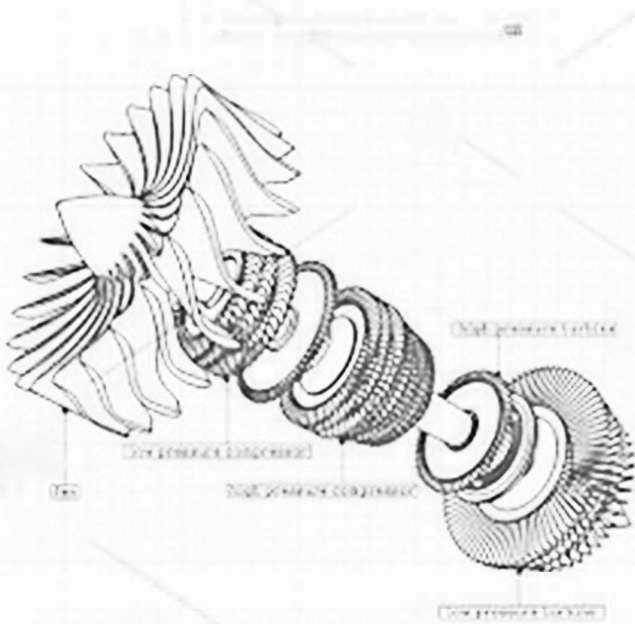

high pressure compressor

low pressure compressor

fan

high pressure turbine

AC8 : WR-SDTM-10

DfcXi Wcb VcXY P020207DIV

low pressure turbine

low pressure compressor

high pressure turbine

high pressure compressor

Impastatrice testa fissa - ricambi

Fixed head mixer - spare parts • Spiralkneter mit festem Kopf - Ersatzteile • Pétrin avec tête fixe - pièces détachées

Impastatrice testa fissa - ricambi

Fixed head mixer - spare parts • Spiralknetter mit festem Kopf - Ersatzteile • Pétrin avec tête fixe - pièces détachées

10L

WR-SDTM-10

	DESCRIZIONE <i>Description, Beschreibung</i>	CODICE <i>Code, Kode</i>
1	Pulsante rosso <i>Red button, Roter Knopf, Bouton rouge</i>	R9000107
2	Pulsante verde <i>Green button, Grüner Knopf, Bouton vert</i>	R9000108
3	Spia luminosa accensione <i>Power indicator light, Einschaltanzeige, Voyant d'allumage</i>	R9000110
4	Pulsante stop emergenza <i>Emergency stop button, Not-Aus-Taste, Bouton d'arrêt d'urgence</i>	R9000111
5	Micro interruttore sicurezza <i>Safety microswitch, Sicherheits-Mikroschalter, Micro-interrupteur de sécurité</i>	R9000112
6	Verme piccolo <i>Dough hook, Kleine Knethaken, Crochet pétrisseur</i>	R9000113
7	Cinghia <i>Belt, Riemen, Courroie</i>	R9000115
8	Teleruttore 230V <i>230V Contactor, 230V Schütz, Contacteur 230V</i>	R9000117
9	Cuscinetto a sfera 6206 <i>6206 Ball bearing, 6206 Kugellager, Roulement à billes 6206</i>	R9000119
10	Cuscinetto a sfera 6205 <i>6205 Ball bearing, 6205 Kugellager, Roulement à billes 6205</i>	R9000120