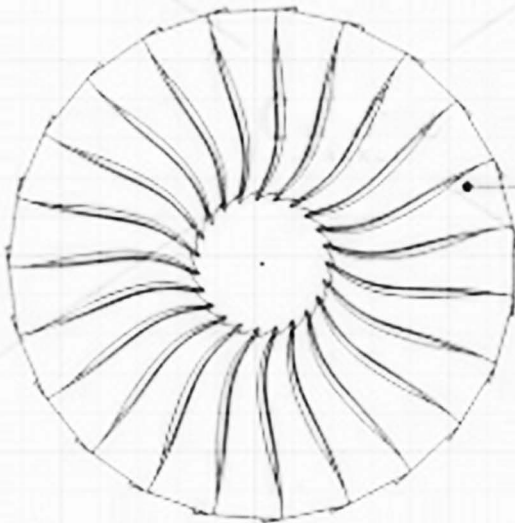

high pressure compressor

low pressure compressor

fan

high pressure turbine

AC8 : WR-SDTM-10

DfcXi Wcb VcXY P020207DIV

low pressure turbine

low pressure compressor

high pressure turbine

high pressure compressor

Impastatrice testa fissa - ricambi

Fixed head mixer - spare parts • Spiralkneter mit festem Kopf - Ersatzteile • Pétrin avec tête fixe - pièces détachées

Impastatrice testa fissa - ricambi