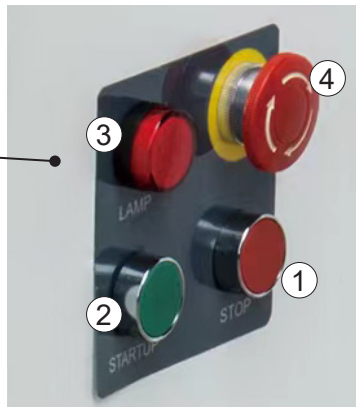

high pressure compressor

low pressure compressor

fan

high pressure turbine

AC8 : WR-SDTM-10

DfcXi Wcb VcXY P020207DIV

low pressure turbine

low pressure compressor

high pressure turbine

high pressure compressor

Impastatrice testa fissa - ricambi

Fixed head mixer - spare parts • Spiralkneter mit festem Kopf - Ersatzteile • Pétrin avec tête fixe - pièces détachées

Impastatrice testa fissa - ricambi

Fixed head mixer - spare parts • Spiralknetter mit festem Kopf - Ersatzteile • Pétrin avec tête fixe - pièces détachées

10L

WR-SDTM-10

	DESCRIZIONE <i>Description, Beschreibung</i>	CODICE <i>Code, Kode</i>
1	Pulsante rosso <i>Red button, Roter Knopf, Bouton rouge</i>	R9000107
2	Pulsante verde <i>Green button, Grüner Knopf, Bouton vert</i>	R9000108
3	Spia luminosa accensione <i>Power indicator light, Einschaltanzeige, Voyant d'allumage</i>	R9000110
4	Pulsante stop emergenza <i>Emergency stop button, Not-Aus-Taste, Bouton d'arrêt d'urgence</i>	R9000111
5	Micro interruttore sicurezza <i>Safety microswitch, Sicherheits-Mikroschalter, Micro-interrupteur de sécurité</i>	R9000112
6	Verme piccolo <i>Dough hook, Kleine Knethaken, Crochet pétrisseur</i>	R9000113
7	Cinghia <i>Belt, Riemen, Courroie</i>	R9000115
8	Teleruttore 230V <i>230V Contactor, 230V Schütz, Contacteur 230V</i>	R9000117
9	Cuscinetto a sfera 6206 <i>6206 Ball bearing, 6206 Kugellager, Roulement à billes 6206</i>	R9000119
10	Cuscinetto a sfera 6205 <i>6205 Ball bearing, 6205 Kugellager, Roulement à billes 6205</i>	R9000120