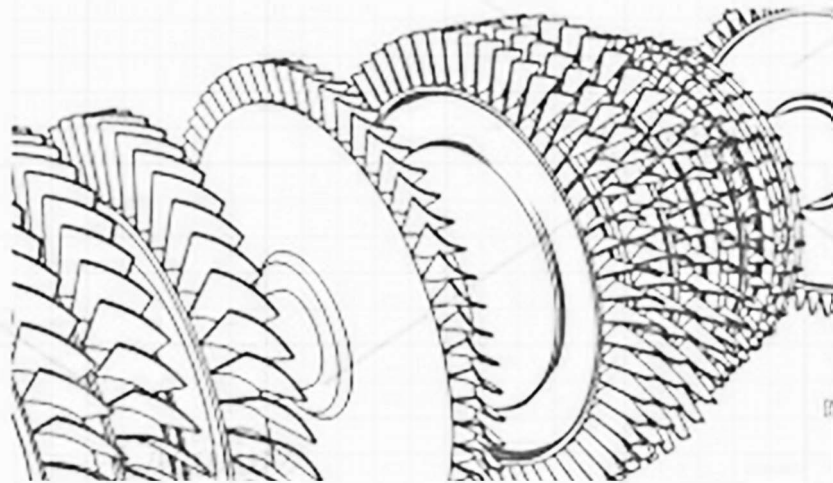

high pressure compressor

low pressure compressor

fan

high pressure turbine

AC8 : WR-SDTM-10

DfcXi Wcb VcXY P020207DIV

low pressure turbine

low pressure compressor

high pressure turbine

high pressure compressor

Impastatrice testa fissa - ricambi

Fixed head mixer - spare parts • Spiralkneter mit festem Kopf - Ersatzteile • Pétrin avec tête fixe - pièces détachées

Impastatrice testa fissa - ricambi