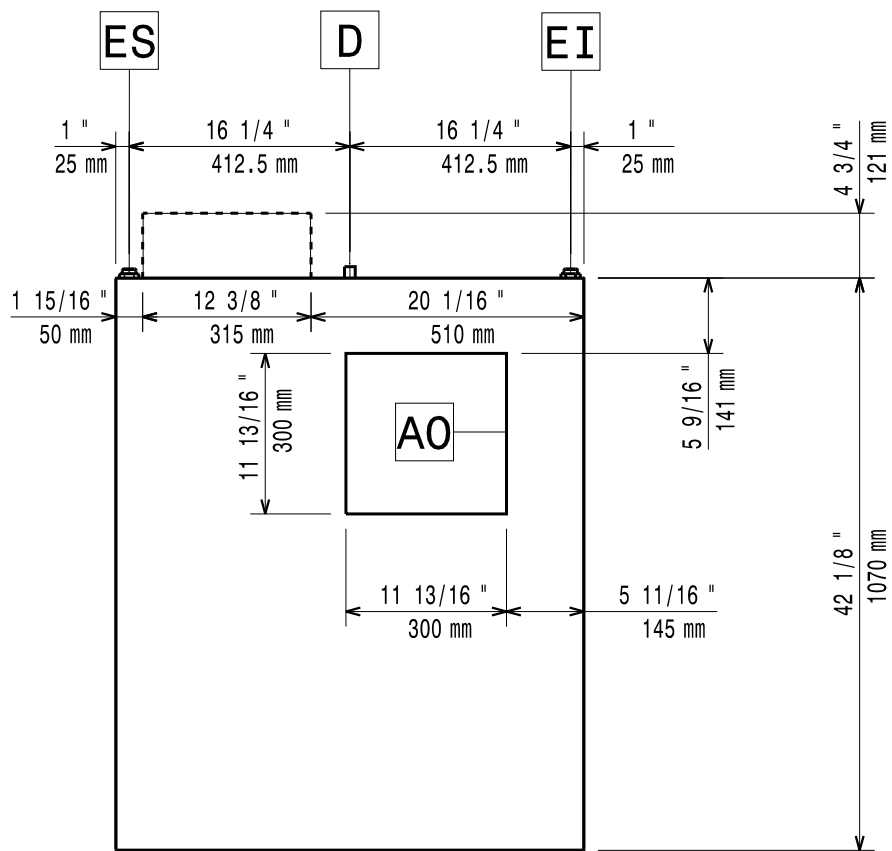

MOD : AC/HV6-10CV-X

Production code : 922718

597402Z00