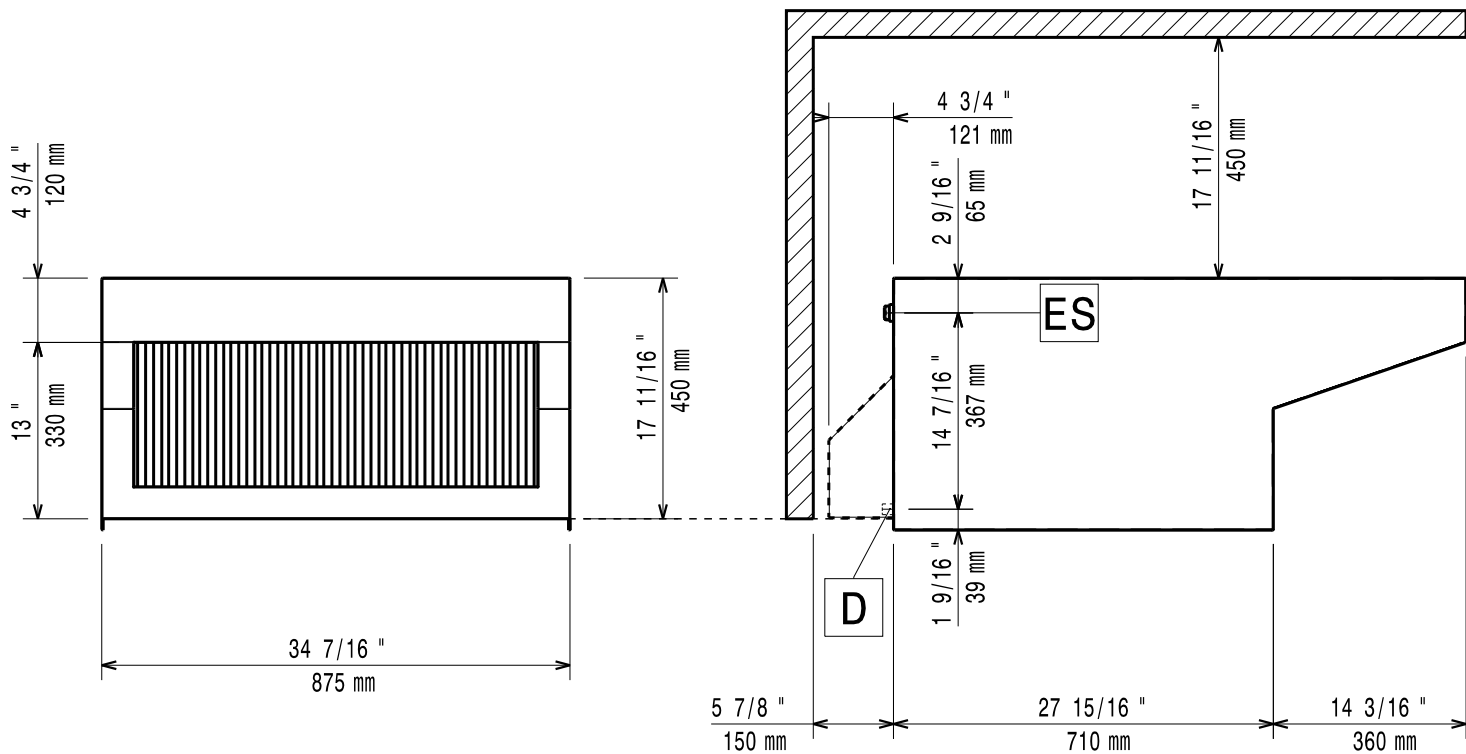

MOD : AC/HV6-10CV-X

Production code : 922718

597402Z00