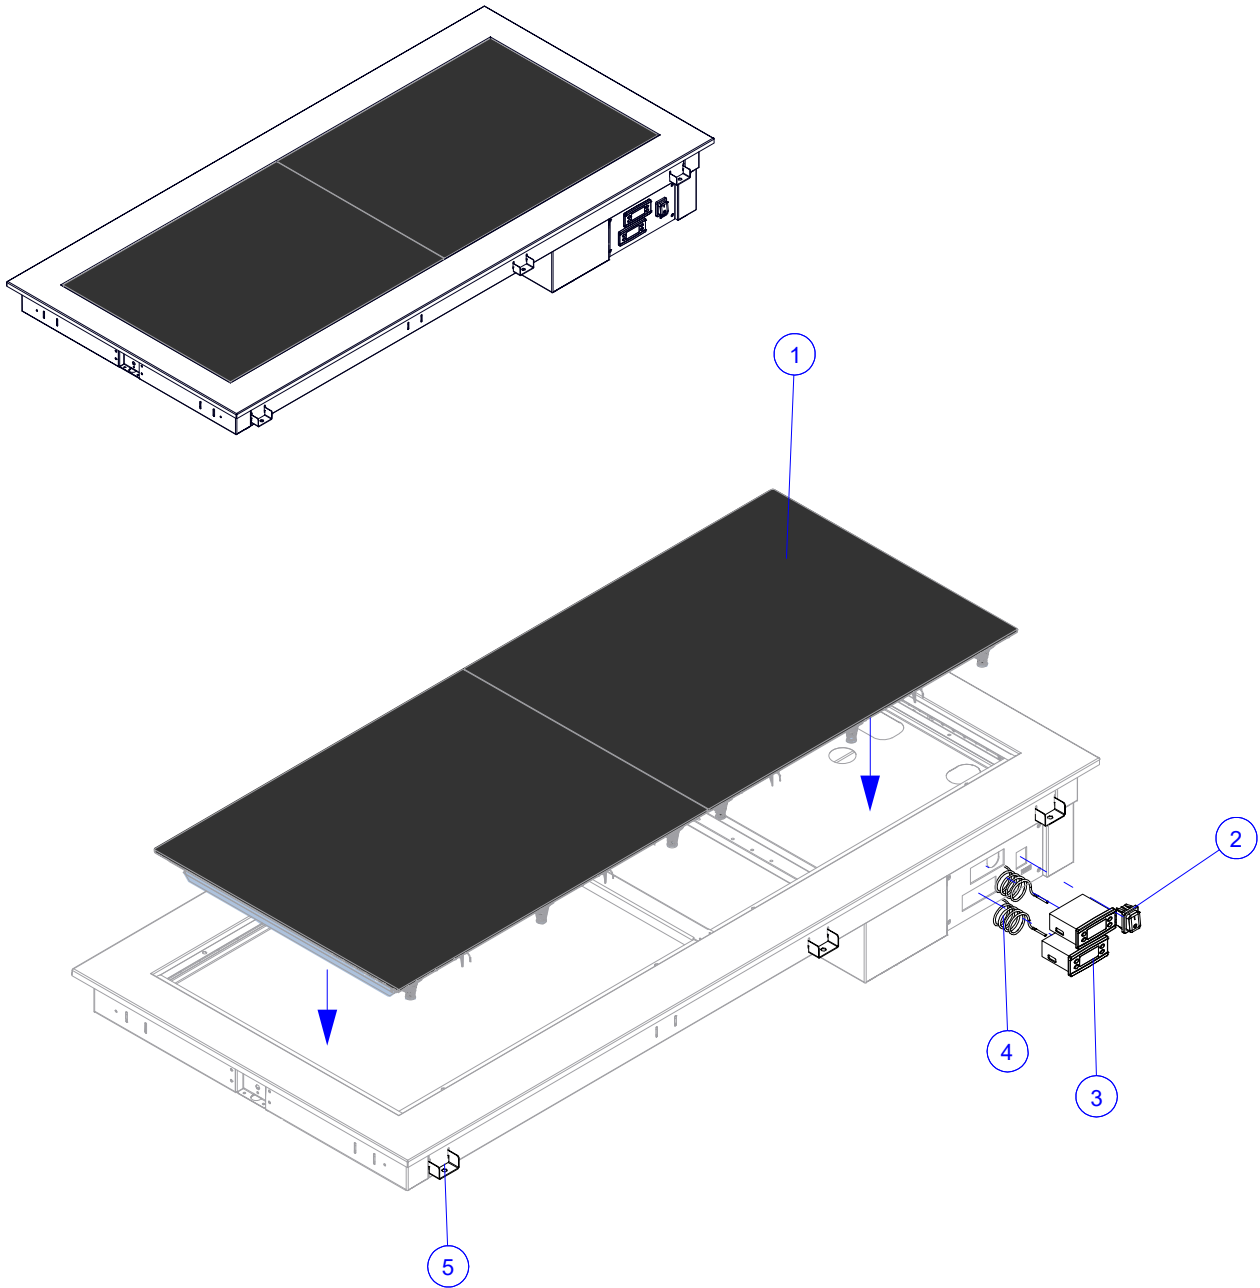

MOD : DPA/PVV12-D

Production code : 8046401

Jet engine compressor drawings

Creative
MARKET

02/2026

Esploso piano riscaldante in vetroceramica

Exploded view of glass-ceramic hotplate • Explosionszeichnung der Glas-Keramik Warmhalteplatte • Vue éclatée plaque chauffante en vitrocéramique

	L=800 8046400	L=1125 8046401	L=1455 8046402	L=1780 8046403
1 Piano vetroceramica <i>Glass-ceramic hotplate, Glas-keramik warmhalteplatte, Plaque chauffante en vitrocéramique</i>	R88000023	R88000026	2 x R88000023	R88000023 + R88000026
2 Interruttore generale verde <i>Green general switch, Grün Hauptschalter, Sectionneur général vert</i>	R88000015	R88000015	R88000015	R88000015
3 Termostato digitale <i>Digital thermostat, Digitaler Thermostat, Thermostat digital</i>	R88000024	R88000024	R88000024	R88000024
4 Sonda <i>Probe, Füler, Sonde</i>	R88000025	R88000025	R88000025	R88000025
5 Staffa ferma incasso <i>Fixing bracket for drop-in element, Befestigungswinkel für Drop-in element, Console de fixation</i>	R88000006	R88000006	R88000006	R88000006

Esploso piano riscaldante in vetroceramica

Exploded view of glass-ceramic hotplate • Explosionszeichnung der Glas-Keramik Warmhalteplatte • Vue éclatée plaque chauffante en vitrocéramique

Combinazioni piastre calde