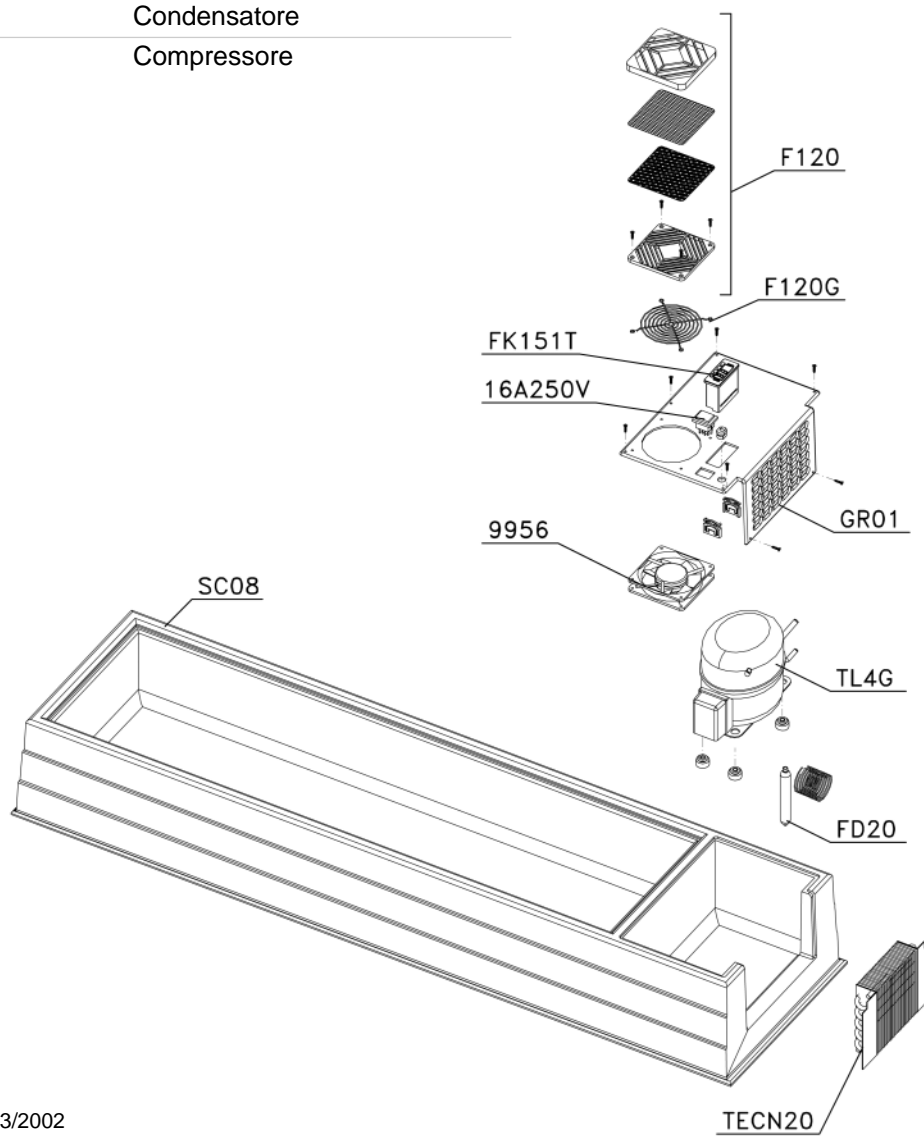

MOD : WR-MIDI-R2

Production code : MIDI_

08/2025

CODICE	DESCRIZIONE
16A250V	Interruttore accensione
9956	Ventola
F120	Filtro aria
F120G	Griglia metallica
FD20	Filtro disidratatore
FK151T (*)	Centralina elettronica
GR01	Griglia di chiusura
SC08	Scocca
TECN20	Condensatore
TL4G	Compressore