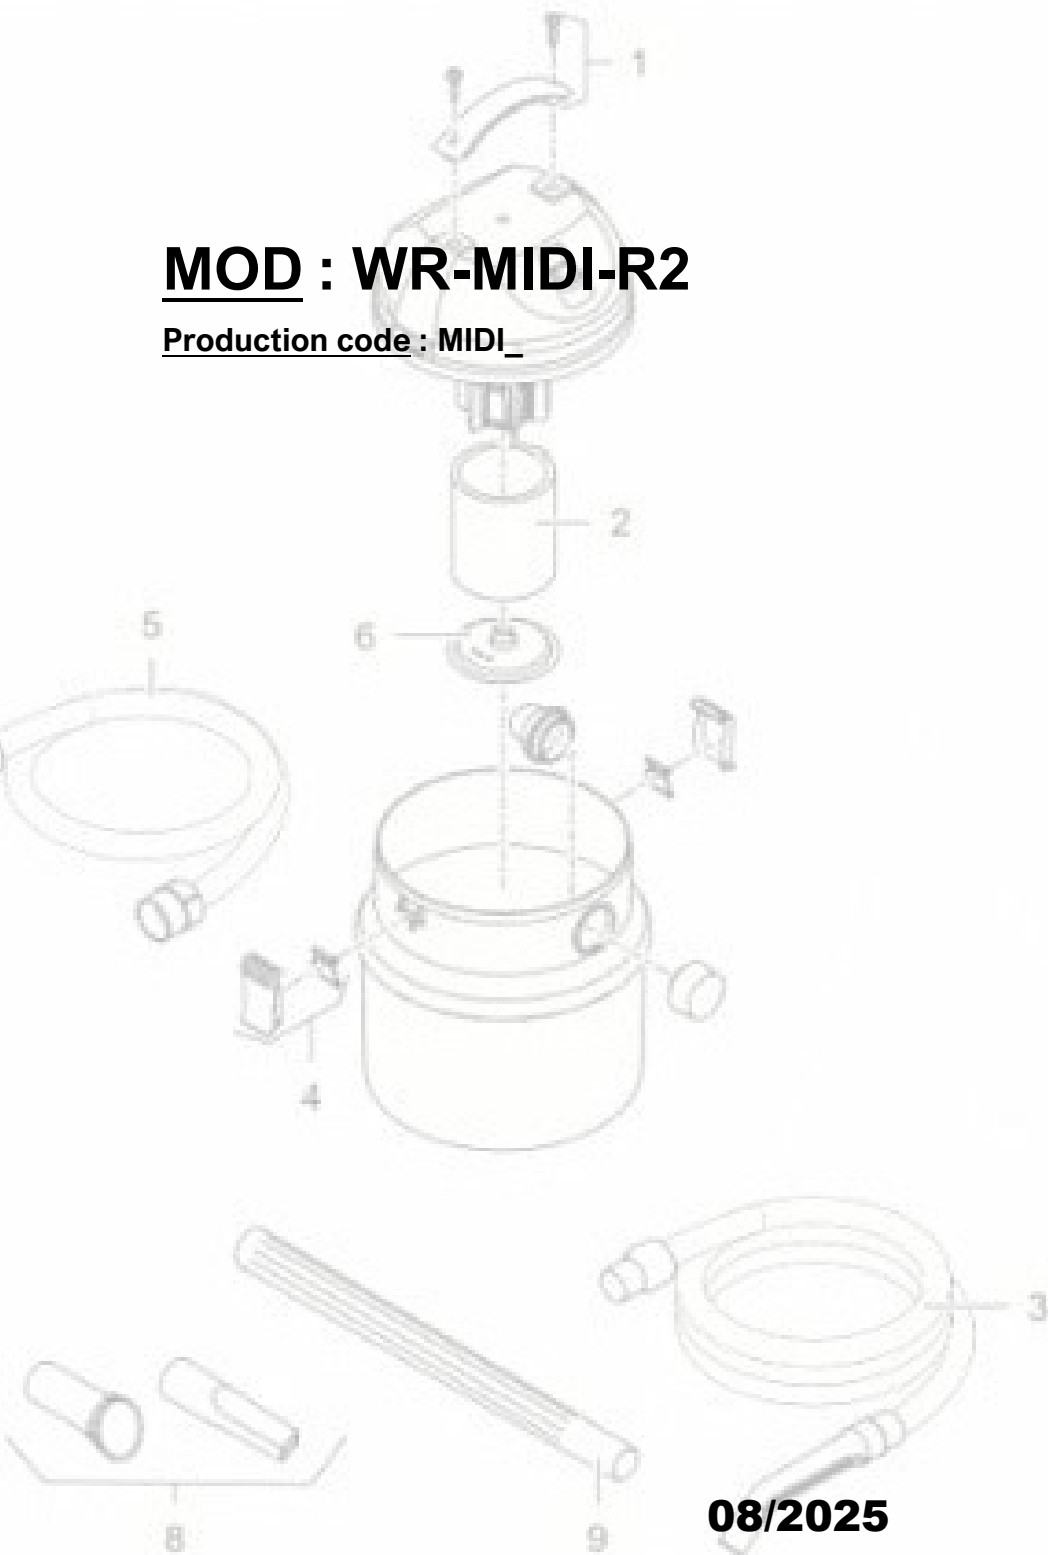

MOD : WR-MIDI-R2

Production code : MIDI_

08/2025

CODICE	DESCRIZIONE
16A250V	Interruttore accensione
9956	Ventola
F120	Filtro aria
F120G	Griglia metallica
FD20	Filtro disidratatore
FK151T (*)	Centralina elettronica
GR01	Griglia di chiusura
SC08	Scocca
TECN20	Condensatore
TL4G	Compressore