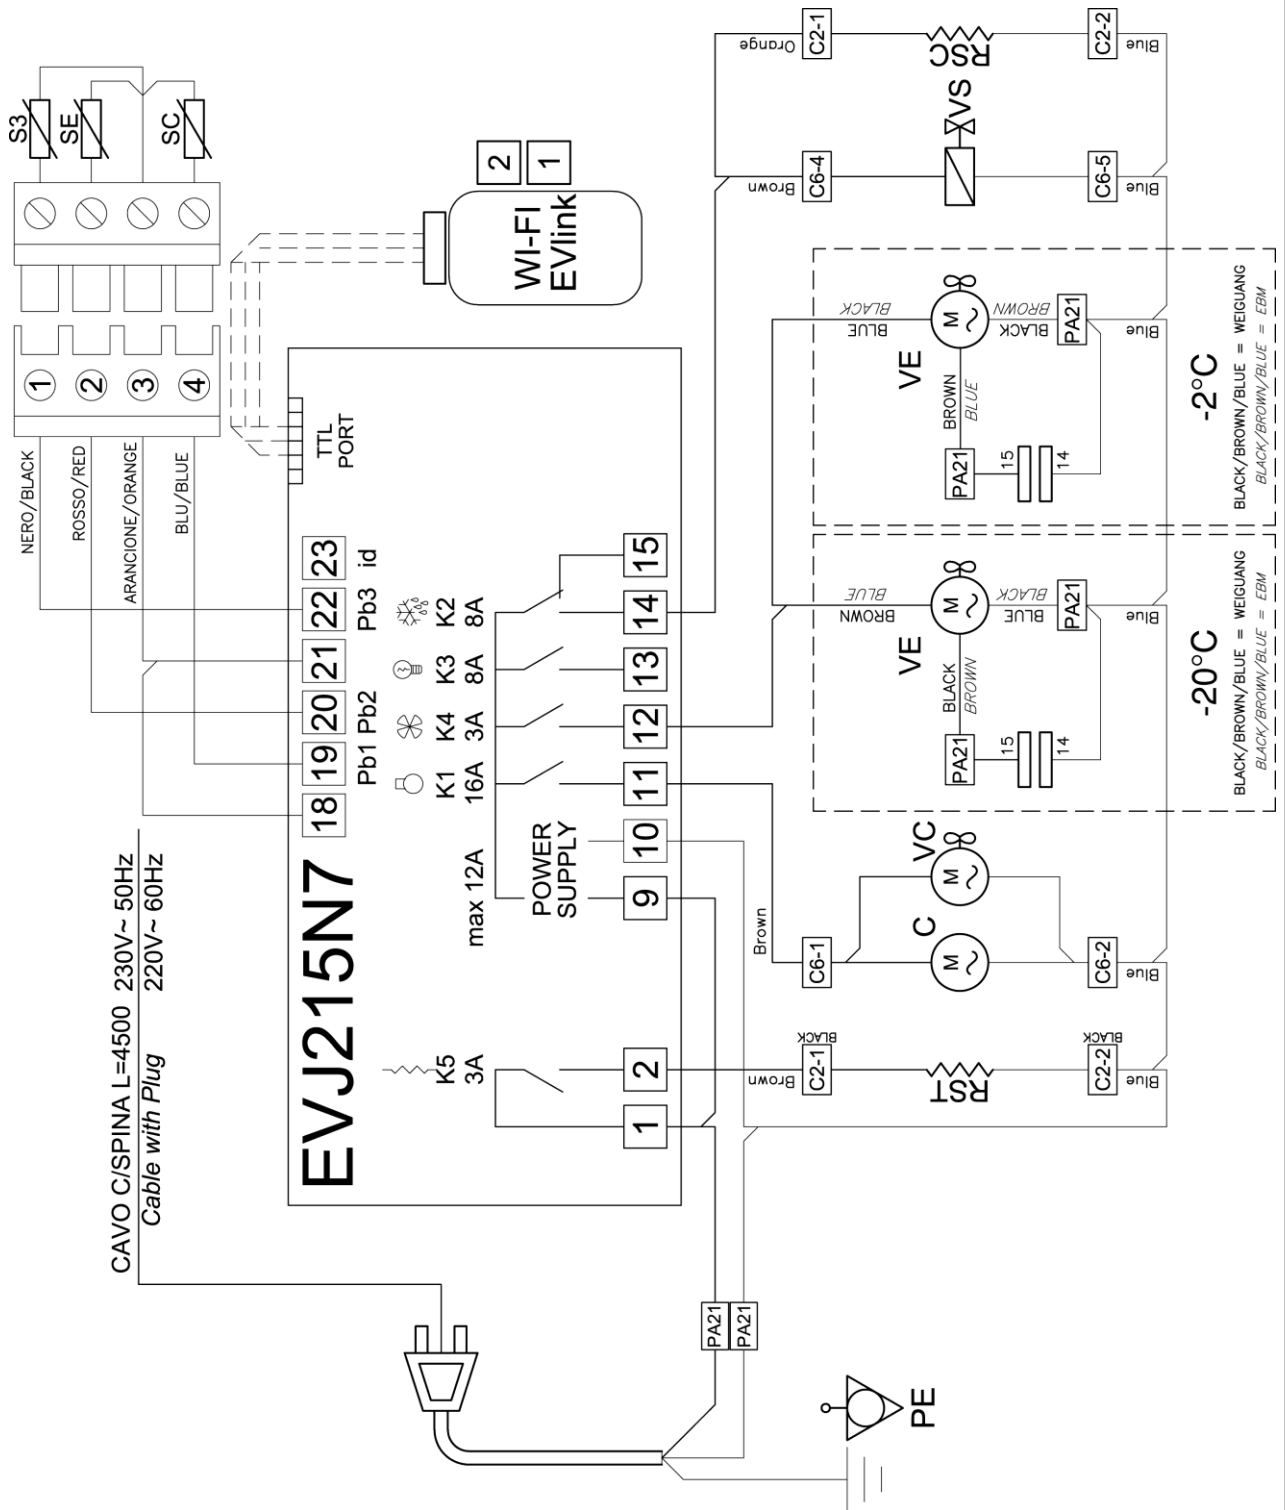

44567 - 00

VENTILATED

SCHEMA ELETTRICO - ELECTRIC DIAGRAM – SCHALTBILD
SCHÉMA ÉLECTRIQUE - ESQUEMA ELÉCTRICO
ESQUEMA ELÉTRICO – ELEKTRISCH SCHEMA