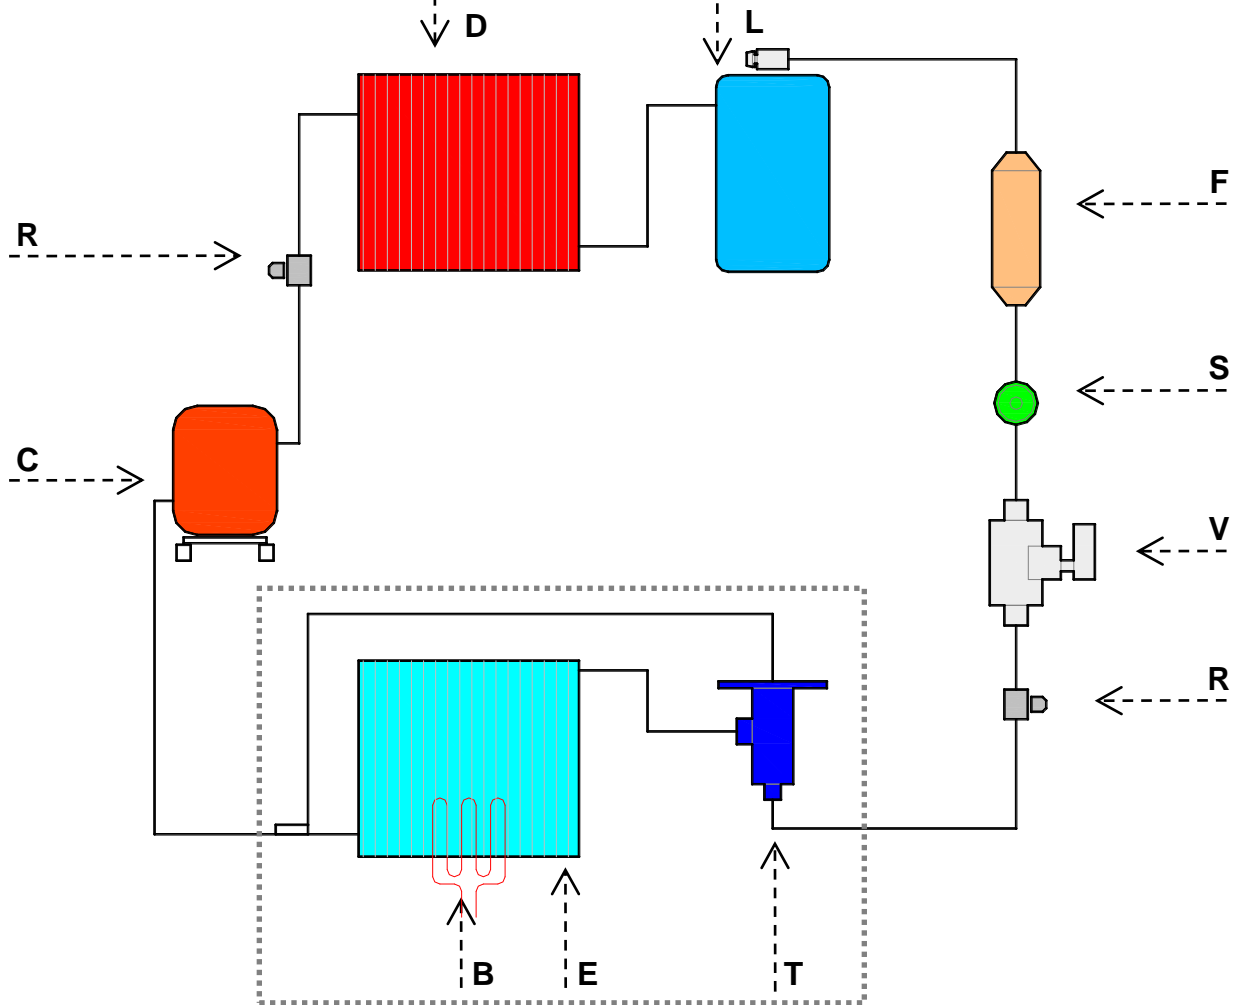

MOD : TFM3/AG-4

Production code : T8MG3V2520-DM

09/2025

CIRCUITO FRIGORIFERO PER TAVOLI REFRIGERATI PREDISPOSTI
 REFRIGERATING CYCLE DIAGRAM FOR REMOTE REFRIGERATING TABLES
 SCHEMA DU CYCLE DE REFRIGERATION - TABLES REFRIGEREES SANS COMPRESSEUR
 KÜHLSCHHEMA FÜR KÜHLTISCHE OHNE AGGREGAT
 CIRCUITO DE REFRIGERAÇÃO PARA BALCÕES REFRIGERADOS REMOTOS -
 KOELCIRCUIT VOOR REMOTE KOELTAFELS

CIRCUITO FRIGORIFERO PER TAVOLI REFRIGERATI PREDISPOSTI
 REFRIGERATING CYCLE DIAGRAM FOR REMOTE REFRIGERATING TABLES
 SCHEMA DU CYCLE DE REFRIGERATION - TABLES REFRIGEREES SANS COMPRESSEUR
 KÜHLSCHHEMA FÜR KÜHLTISCHE OHNE AGGREGAT
 CIRCUITO DE REFRIGERAÇÃO PARA BALCÕES REFRIGERADOS REMOTOS -
 KOELCIRCUIT VOOR REMOTE KOELTAFELS

	IT	GB	FR	DE	PT	NL
C	Compressore	Compressor	Compresseur	Kompressor	Compressor	Compressor
R	Rubinetto	Cock	Robinet	Hahn	Registro	Tap
D	Condensatore	Condenser	Condenseur	Kondensator	Condensador	Condensor
L	Ricevitore di liquido	Liquid receiver	Collecteur de liquide	Flüssigkeitsempfänger	Receptor de líquido	Vloeistofontvanger
F	Filtro deidratatore	Dehydrating filter	Filtre déshydrater	FeuchtigkeitsentzugsfILTER	Filtro desidratador	Filter droger
S	Spia liquido	Liquid pilot light	Témoins de liquide	Kontrolleuchte Flüssigkeit	Visor de controle do líquido	Kijkglas voor vloeistof
V	Valvola solenoide	Solenoid valve	Vanne solénoïde	Solenoidventilator	Válvula solenoide	Magneetventiel
T	Valvola d'espansione	Expansion valve	Vanne d'expansion	Ausdehnungsventil	Válvula de expansão	Expansieventiel
E	Evaporatore	Evaporator-cooler unit	Evaporateur	Verdampfungseinheit	Evaporador	Verdamper
B	Resistenza Sbrinamento	Defrosting resistance	Resistance dégivrage	Abtauwiderstand	Resistência de degelo	Verwarmingselement