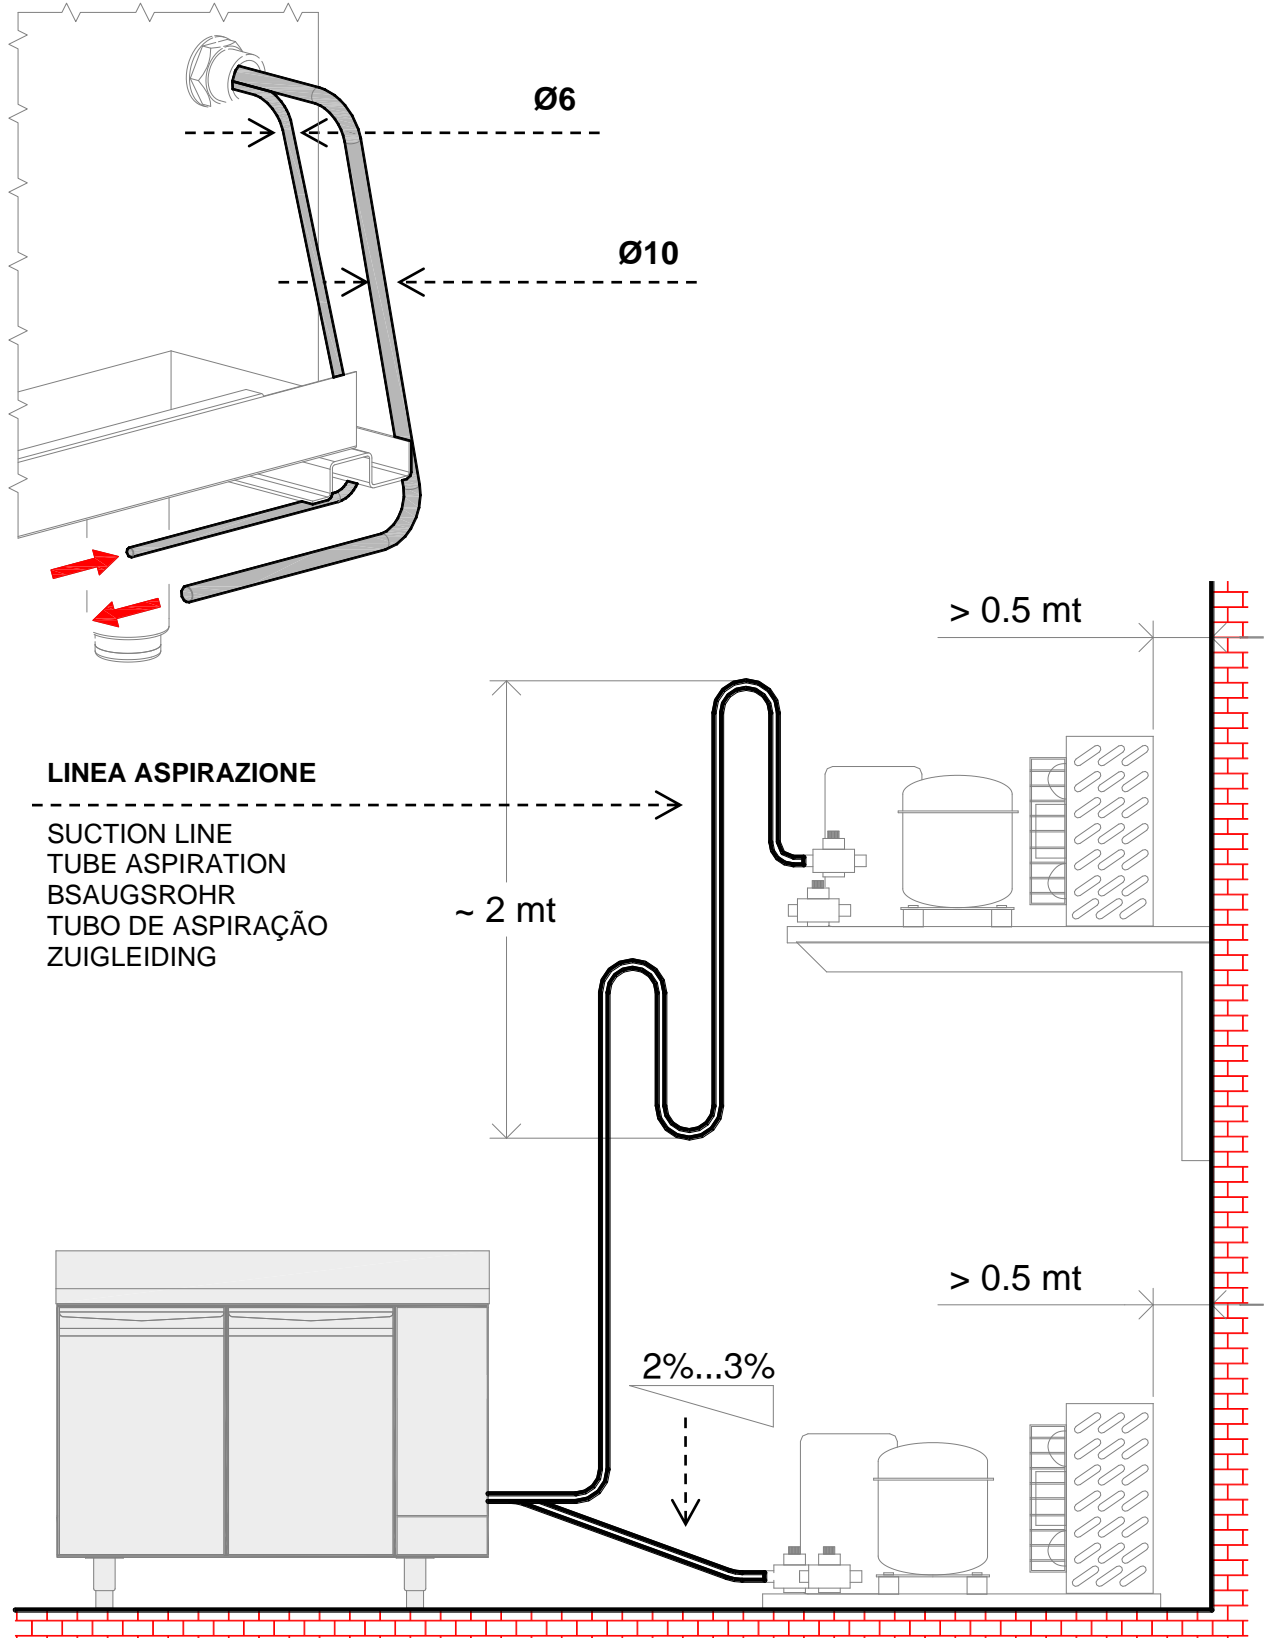

MOD : TFM3/AG-4

Production code : T8MG3V2520-DM

09/2025

CIRCUITO FRIGORIFERO PER TAVOLI REFRIGERATI PREDISPOSTI
 REFRIGERATING CYCLE DIAGRAM FOR REMOTE REFRIGERATING TABLES
 SCHEMA DU CYCLE DE REFRIGERATION - TABLES REFRIGEREES SANS COMPRESSEUR
 KÜHLSCHHEMA FÜR KÜHLTISCHE OHNE AGGREGAT
 CIRCUITO DE REFRIGERAÇÃO PARA BALCÕES REFRIGERADOS REMOTOS -
 KOELCIRCUIT VOOR REMOTE KOELTAFELS

CIRCUITO FRIGORIFERO PER TAVOLI REFRIGERATI PREDISPOSTI
 REFRIGERATING CYCLE DIAGRAM FOR REMOTE REFRIGERATING TABLES
 SCHEMA DU CYCLE DE REFRIGERATION - TABLES REFRIGEREES SANS COMPRESSEUR
 KÜHLSCHHEMA FÜR KÜHLTISCHE OHNE AGGREGAT
 CIRCUITO DE REFRIGERAÇÃO PARA BALCÕES REFRIGERADOS REMOTOS -
 KOELCIRCUIT VOOR REMOTE KOELTAFELS