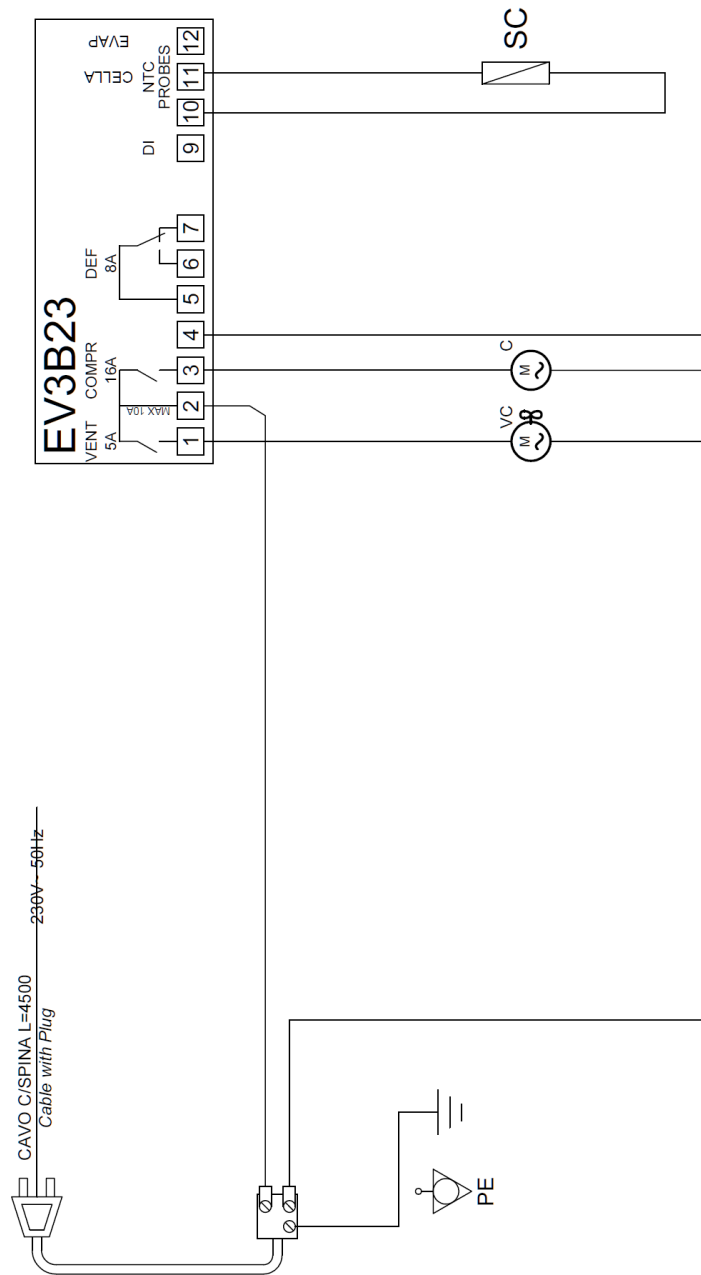

MOD : SY200/PL4

Production code : VR381023+KVPC0010

09/2025

45249 Rev. 00
EV3B21

SCHEMA ELETRICO - ELECTRIC DIAGRAM - SCHALTBILD SCHÉMA ÉLECTRIQUE - ESQUEMA ELÉCTRICO - ESQUEMA ELÉTRICO - ELEKTRISCH SCHEMA