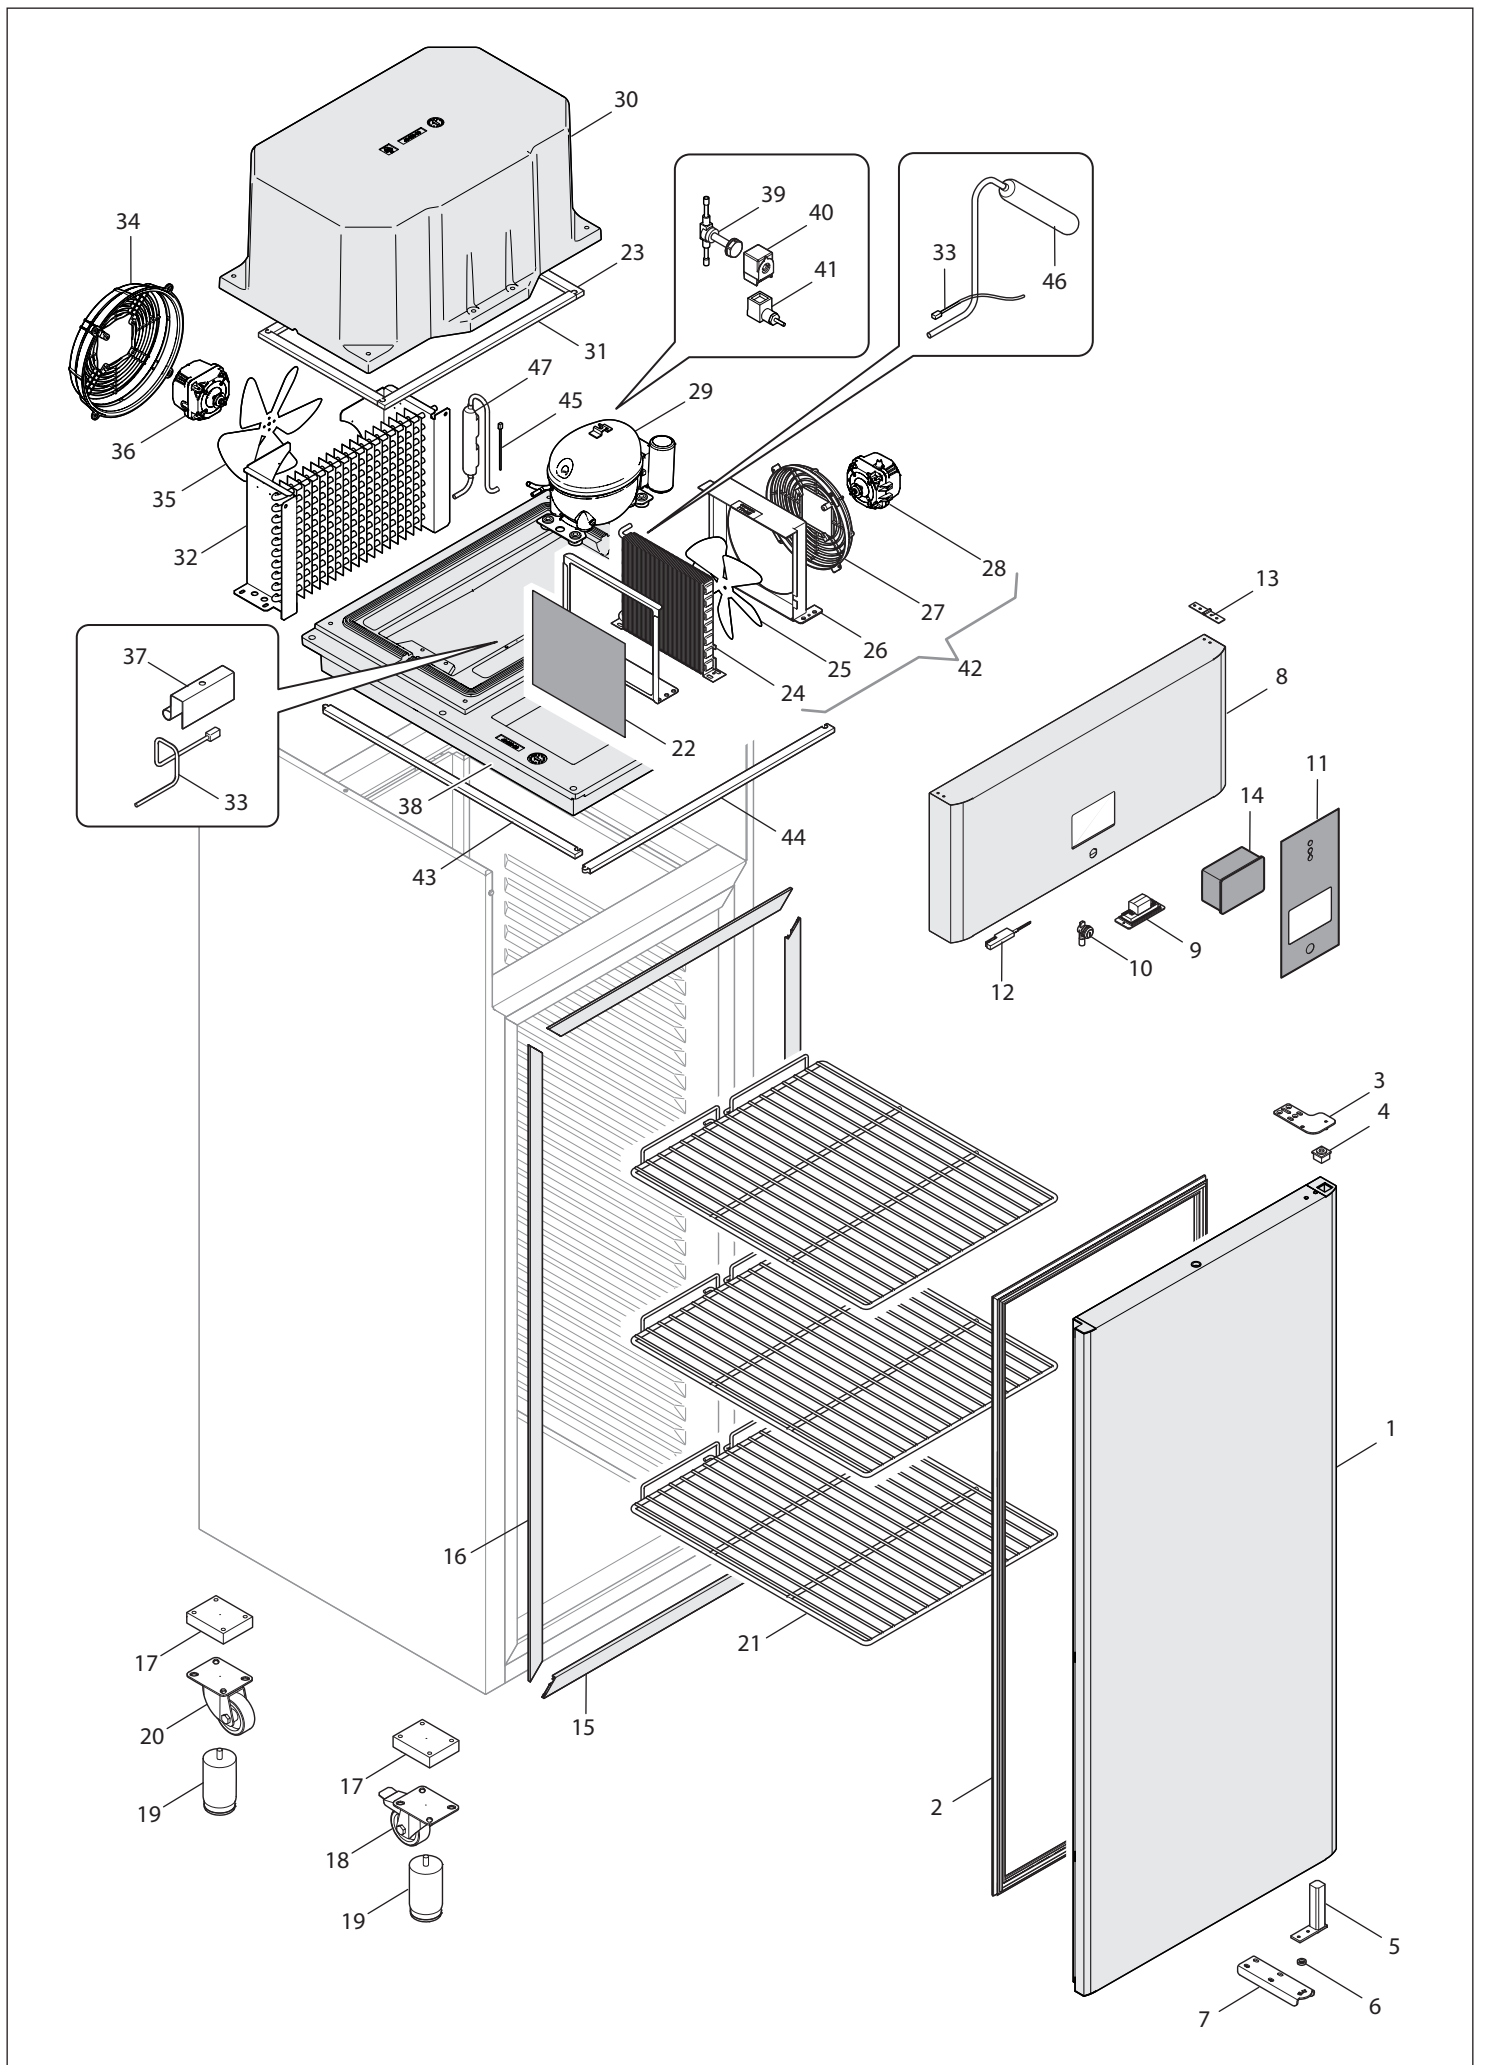

MOD : AE1P/PL1

Production code : AEF7X2501-DM

Jet engine compressor drawings

Creative
MARKET

09/2025

N°	CODICE	DESCRIZIONE	TENS. / FREQ.	DATA VALIDITA'
1	44386	ASSIEME PORTA ARMADIO FIANCHI STAMPATI EVOLUTION		
2	40777	GUARNIZIONE PORTA FIANCHI STAMPATI 1/1		
3	37663	CERNIERA SUPERIORE DESTRA		
3	37664	CERNIERA SUPERIORE SINISTRA		
4	37655	BLOCCO PORTA PIVOT		
5	37654	CERNIERA PORTA PIVOT		
6	38181	RONDELLA Ø10.5x17		
7	37656	CERNIERA INFERIORE		
8	44535	ASSIEME CRUSCOTTO FIANCHI STAMPATI EVOLUTION [EVJ]		
9	40607	FARETTO LED	230V 50/60Hz	
10	26447	SERRATURA BOX		
11	44388	MEMBRANA ARMADI EVOLUTION		
12	18762	MICRO MAGNETICO		
13	28045	CERNIERA A LIBRO 80x17		
14	44399	TERMOSTATO EVJ215	230V	
15	40534	COPERCHIO PROFILO ORIZZ. FIANCHI STAMPATI		
16	40418	COPERCHIO PROFILO VERTICALE SCOCCA		
17	25523	ZOCCOLO POLIETILENE 100x80x25 x RUOTE 80		
18	27720	RUOTA INOX Ø80 CON FRENO		
18	26512	RUOTA ZINCATA Ø80 CON FRENO		
19	34540	PIEDINO INOX 115/165 M10x20		
19	34541	PIEDINO ABS 115/165 M10x20		
20	27719	RUOTA INOX Ø80		
20	26511	RUOTA ZINCATA Ø80		
21	30199	GRIGLIA PLASTICA GASTRONOMIA 2/1 CON FERMO		
22	39858	FILTRO CONDENSATORE Ø200		
23	40686	MATERASSINO ADESIVO GOMMA 20x10 L=333		
24	39851	BATTERIA ALETTATA (STVF67)		
25	39853	PALA PLASTICA Ø200		
26	41440	BOCCAGLIO Ø200 (STVF67)		
27	41441	GRIGLIA Ø 200 (STVF67)		
28	39854	MOTORE	220/240V 50/60Hz	
29	39904	COMPRESSORE EMC3119U-PTC R290	230V 50Hz	
29	41147	COMPRESSORE EMI70UER R290	220/240V 60Hz	
30	40428	COPERCHIO UNITA POLISTIROLO		
31	40439	MATERASSINO ADESIVO GOMMA 20x10 L=530		
32	40441	EVAPORATORE 10T 2R L=350 P5		
33	20286	SONDA NTC L=1,5 IP65		
34	30329	GRIGLIA CONDENSATORE		
35	18439	VENTOLA Ø200 ASPIRANTE		
36	39850	MOTORE	230V 50Hz	
37	37062	PORTA SONDA		
38	40425	BASAMENTO UNITA		
39	38133	VALVOLA SOLENOIDE		
40	32348	BOBINA	220/240V 50/60Hz	
41	00715	CONNETTORE PG11		
42	39492	CONDENSATORE (STVF67-ES)		
43	40600	GUARNIZIONE GOMMA 20x6 L=625		
44	34653	GUARNIZIONE GOMMA 20x6 L=645		
45	29657	SONDA NTC L=3 IP65		
46	37050	FILTRO DEIDRATATORE 2VIE		
47	37051	SEPARATORE LIQUIDO		