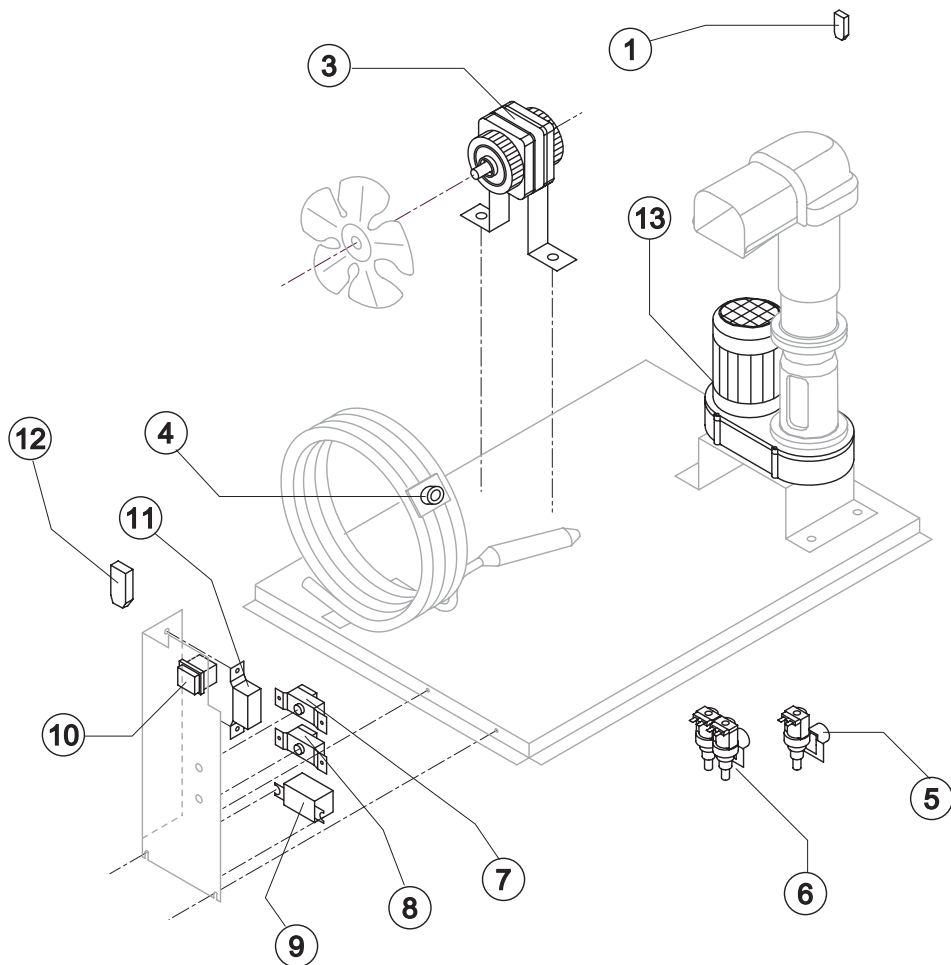

Componenti Comuni

Rif.	Descrizione Ricambio	Codice
1	Filtro Anti-Radiodisturbo	C23457
7*	Termostato Contenitore	23005
8*	Termostato Evaporatore	23591
9*	Relè	23190
10*	Interruttore Luminoso Verde (On-Off)	23327
11*	Pressostato Condensatore	231123
12	Filtro Anti-Radiodisturbo	C23459
13	Motoriduttore	231030

Componenti Solo Versione Aria

Rif.	Descrizione Ricambio	Codice
3*	Motore Ventilatore	23067
5*	Elettrovalvola Ingresso Acqua 1 Via	23115

Componenti Solo Versione Acqua

3*	Motore Ventilatore	23029
4*	Termostato di Sicurezza	C23114
6*	Elettrovalvola Ingresso Acqua 2 Vie	23010