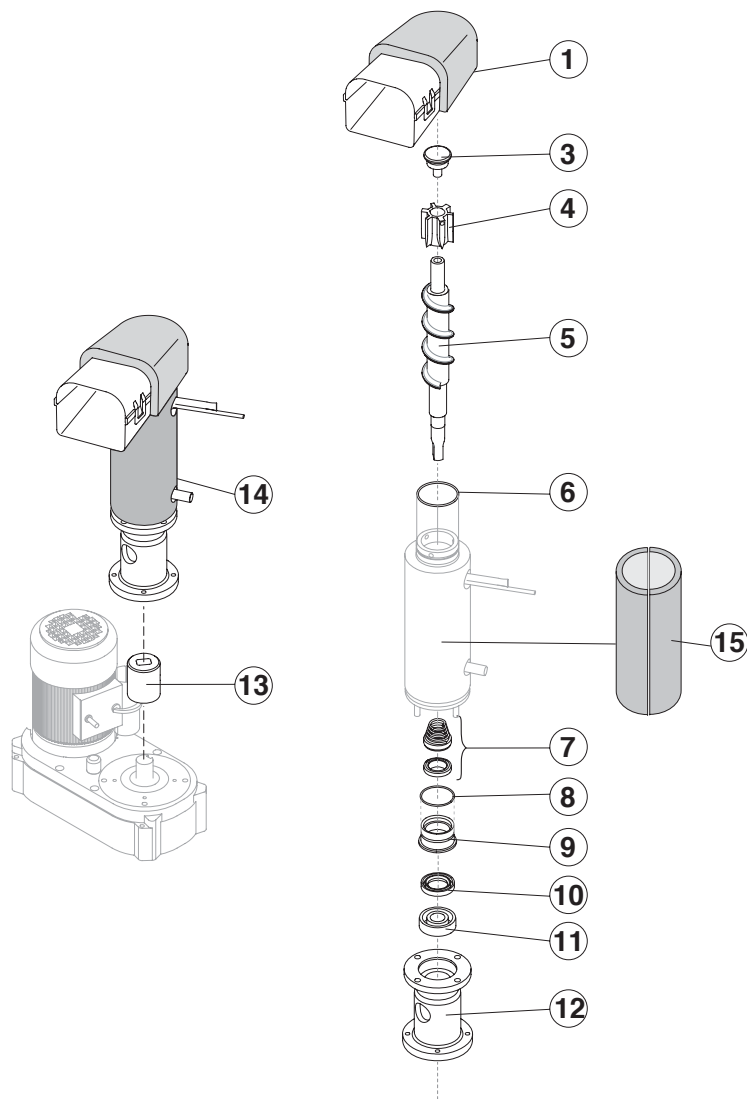

### Componenti Solo Versione Aria

Rif.	Descrizione Ricambio	Codice
1	Ventola Aspirante	20962
4	Condensatore ad Aria	Versione Attuale 201222
4	Condensatore ad Aria	Fino a Matr. 882150 201147

### Componenti Solo Versione Acqua

Rif.	Descrizione Ricambio	Codice
1	Ventola Aspirante	10213
2	Condensatore ad Acqua	14014

## EVAPORATORE

Rif.	Descrizione Ricambio	Codice
1	Assieme Bocca Uscita Ghiaccio con isolamento	C10648
3	Rompighiaccio	20915
4	Trafila con cuscinetti	C201001
5	Coclea	201000
6	Guarnizione OR 4325	20987
7	Tenuta Ceramica	20937
8	Guarnizione OR 3162 mat. NBR70	20429
9	Anello di Riduzione	20785
10	Anello Corteco	20985
11	Cuscinetto	20917
12	Flangia	20916
13	Giunto	D20630
14	Evaporatore Completo	C11174
15	Copertura Isolante Laterale	18205

### Componenti Comuni

Rif.	Descrizione Ricambio	Codice
1	Raccordo Scarico Contenitore	10472
2	Guarnizione in Silicone	13219
4*	Assieme Bacinella Doppio Micro	C10710
5	Guarnizione Polietilene Semirigido	13007
6	Dado per Scarico Contenitore	10096
8	Microinterruttore	23055