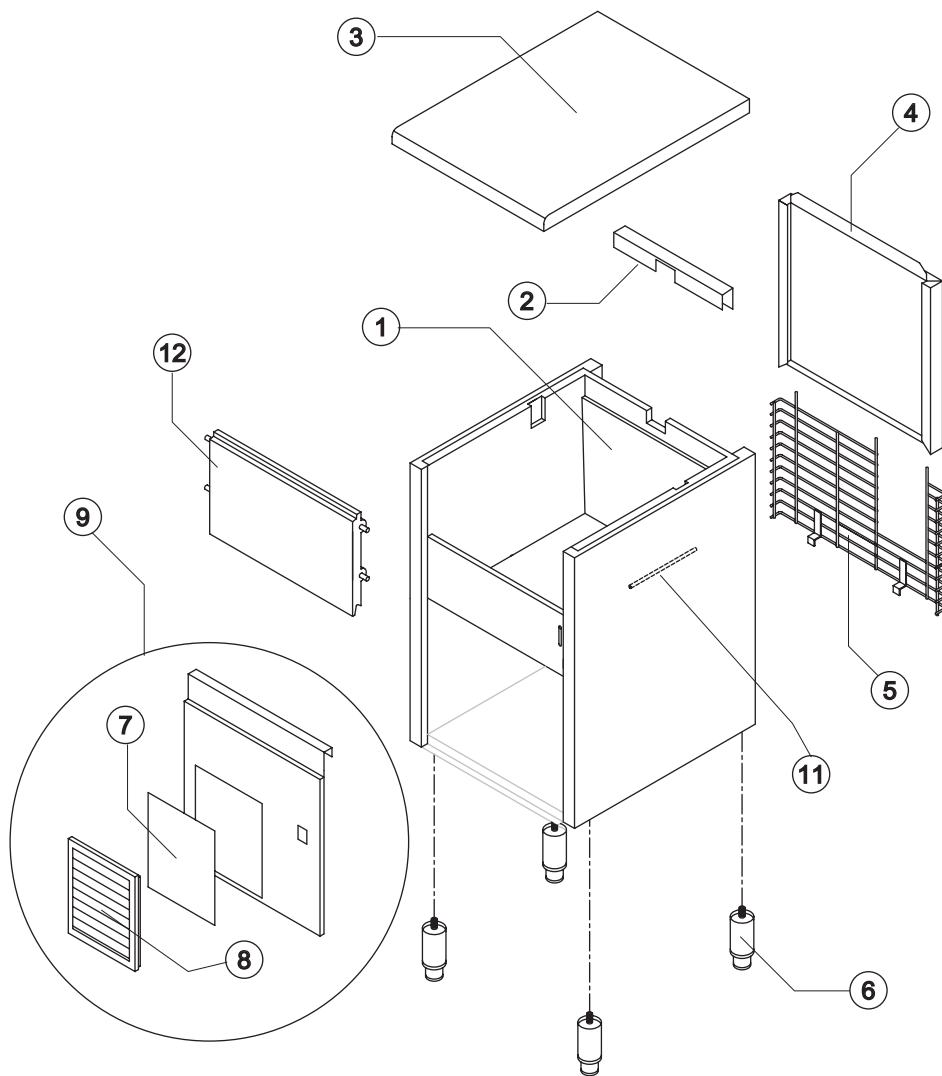

## ELENCO ESPLOSI RICAMBI

*INVOLUCRO*

*GRUPPO FRIGORIFERO*

*EVAPORATORE*

*CIRCUITO IDRAULICO*

*PARTI ELETTRICHE*

Rif.	Descrizione Ricambio	Codice
1	Assieme Mobile Schiumato	Vedi tabella
2	Copertura Bordo Cella	221386
3	Top Assemblato	C22690
4	Pannello Posteriore Completo	C21201
5	Griglia Posteriore	D12085
6	Piedino Inox Regolabile	20613
7*	Pannello Filtrante	18106
8	Telaio con Griglia e Filtro	C10205
9	Pannello Anteriore con Griglia	C221130
11	Tubo Portabulbo	20522
12	Assieme Sportello	C10275