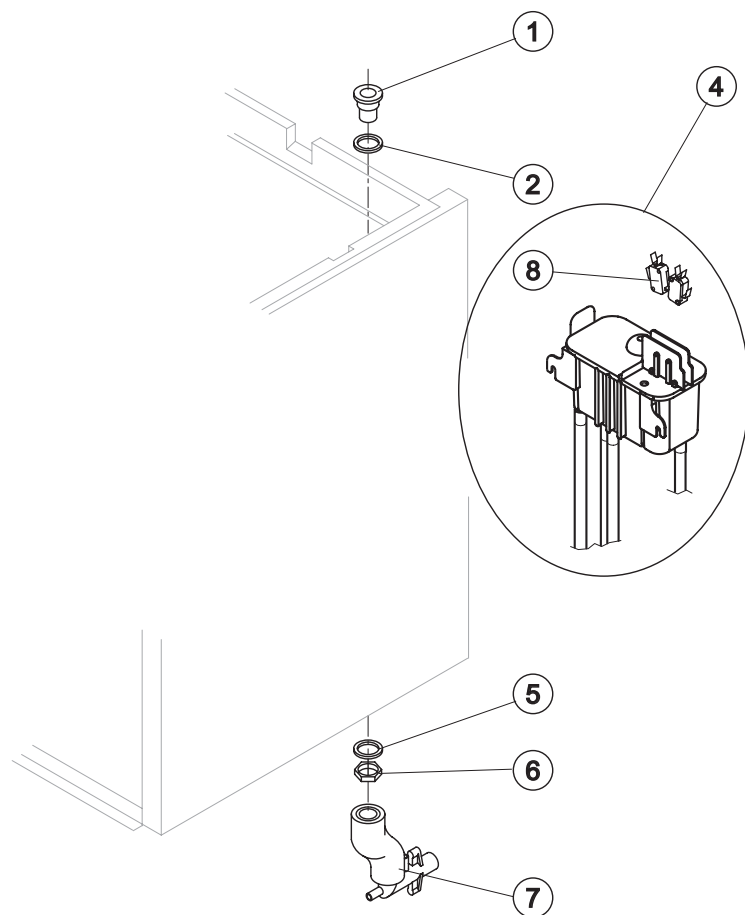

### Componenti Solo Versione Acqua

Rif.	Descrizione Ricambio	Codice
1	Ventola Aspirante	10213
2	Condensatore ad Acqua	14014

## EVAPORATORE

Rif.	Descrizione Ricambio	Codice
1	Assieme Bocca Uscita Ghiaccio con isolamento	C10648
3	Rompighiaccio	20915
4	Trafila con cuscinetti	C201001
5	Coclea	201000
6	Guarnizione OR 4325	20987
7	Tenuta Ceramica	20937
8	Guarnizione OR 3162 mat. NBR70	20429
9	Anello di Riduzione	20785
10	Anello Corteco	20985
11	Cuscinetto	20917
12	Flangia	20916
13	Giunto	D20630
14	Evaporatore Completo	C11174
15	Copertura Isolante Laterale	18205