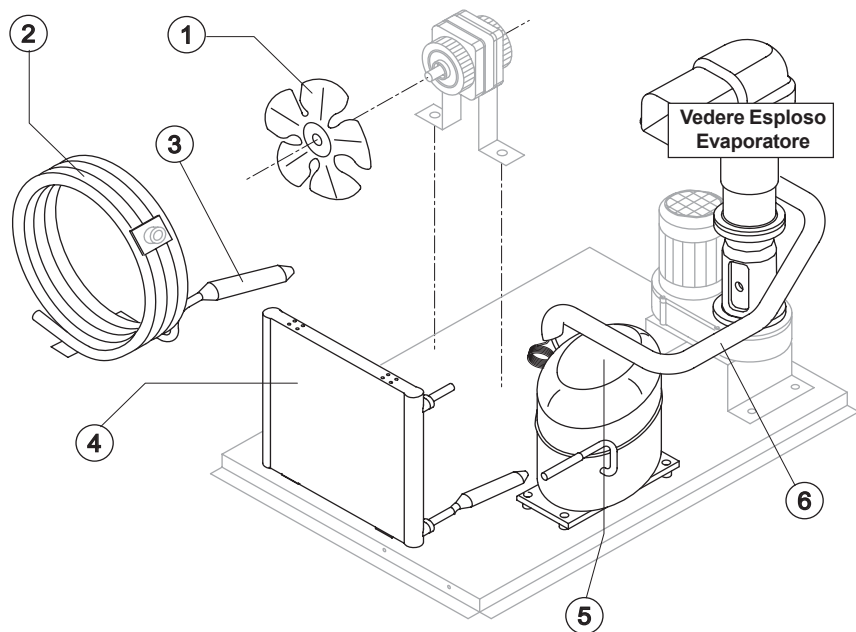

Componenti Comuni

Rif.	Descrizione Ricambio	Codice
3*	Filtro Molecolare	14009
5	Compressore	231174
6	Linea Aspirazione	Comunicare matricola per codice ricambio

Componenti Solo Versione Aria

Rif.	Descrizione Ricambio	Codice
1	Ventola Aspirante	20962
4	Condensatore ad Aria	Versione Attuale 201222
4	Condensatore ad Aria	Fino a Matr. 882150 201147

Componenti Solo Versione Acqua

Rif.	Descrizione Ricambio	Codice
1	Ventola Aspirante	10213
2	Condensatore ad Acqua	14014