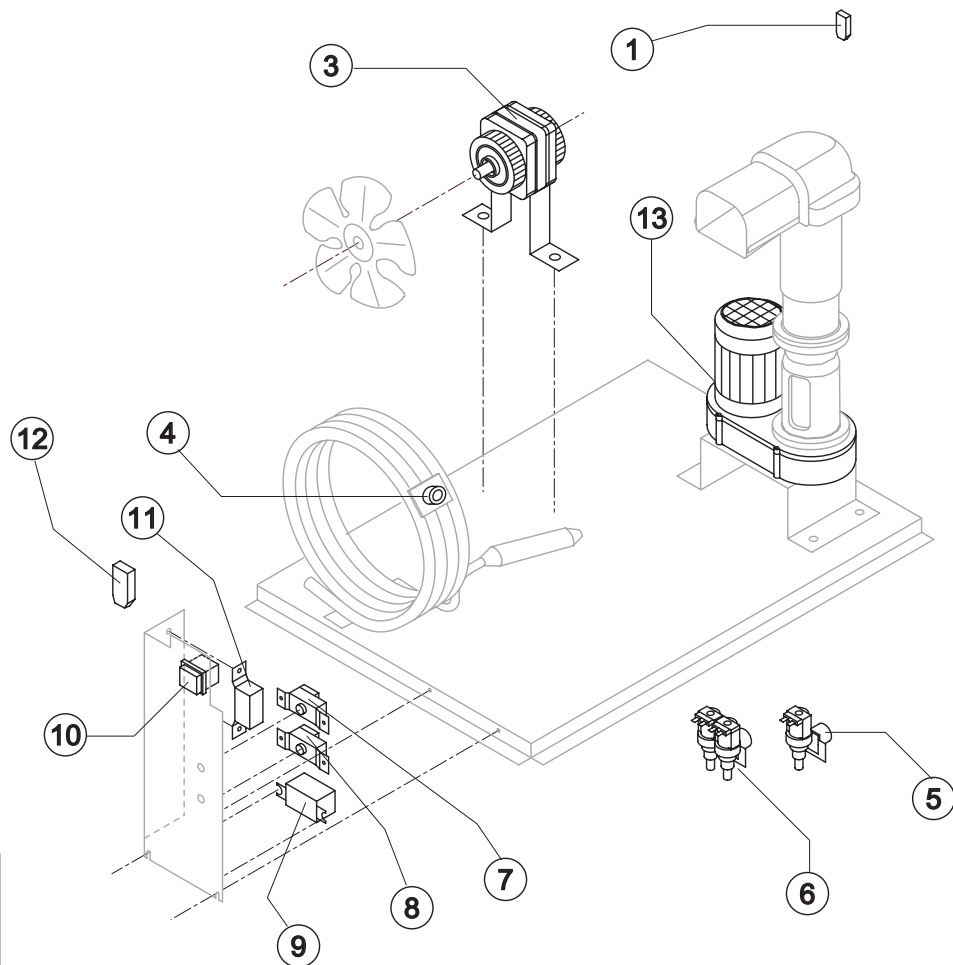

Rif.	Descrizione Ricambio	Codice
1	Ventola Aspirante	10213
2	Condensatore ad Acqua	14014

PEB140/40A

EVAPORATORE

Rif.	Descrizione Ricambio	Codice
1	Assieme Bocca Uscita Ghiaccio con isolamento	C10648
3	Rompighiaccio	20915
4	Trafila con cuscinetti	C201001
5	Coclea	201000
6	Guarnizione OR 4325	20987
7	Tenuta Ceramica	20937
8	Guarnizione OR 3162 mat. NBR70	20429
9	Anello di Riduzione	20785
10	Anello Corteco	20985
11	Cuscinetto	20917
12	Flangia	20916
13	Giunto	D20630
14	Evaporatore Completo	C11174
15	Copertura Isolante Laterale	18205

Componenti Comuni

Rif.	Descrizione Ricambio	Codice
1	Raccordo Scarico Contenitore	10472
2	Guarnizione in Silicone	13219
4*	Assieme Bacinella Doppio Micro	C10710
5	Guarnizione Polietilene Semirigido	13007
6	Dado per Scarico Contenitore	10096
8	Microinterruttore	23055

Componenti Solo Versione Aria

Rif.	Descrizione Ricambio	Codice
7	Collettore Scarichi	C10235

Componenti Solo Versione Acqua

Rif.	Descrizione Ricambio	Codice
7	Collettore Scarichi	C10240

Componenti Comuni

Rif.	Descrizione Ricambio	Codice
1	Filtro Anti-Radiodisturbo	C23457
7*	Termostato Contenitore	23005
8*	Termostato Evaporatore	23591
9*	Relè	23190
10*	Interruttore Luminoso Verde (On-Off)	23327
11*	Pressostato Condensatore	231123
12	Filtro Anti-Radiodisturbo	C23459
13	Motoriduttore	231030

Componenti Solo Versione Aria

Rif.	Descrizione Ricambio	Codice
3*	Motore Ventilatore	23067
5*	Elettrovalvola Ingresso Acqua 1 Via	23115

Componenti Solo Versione Acqua

3*	Motore Ventilatore	23029
4*	Termostato di Sicurezza	C23114
6*	Elettrovalvola Ingresso Acqua 2 Vie	23010