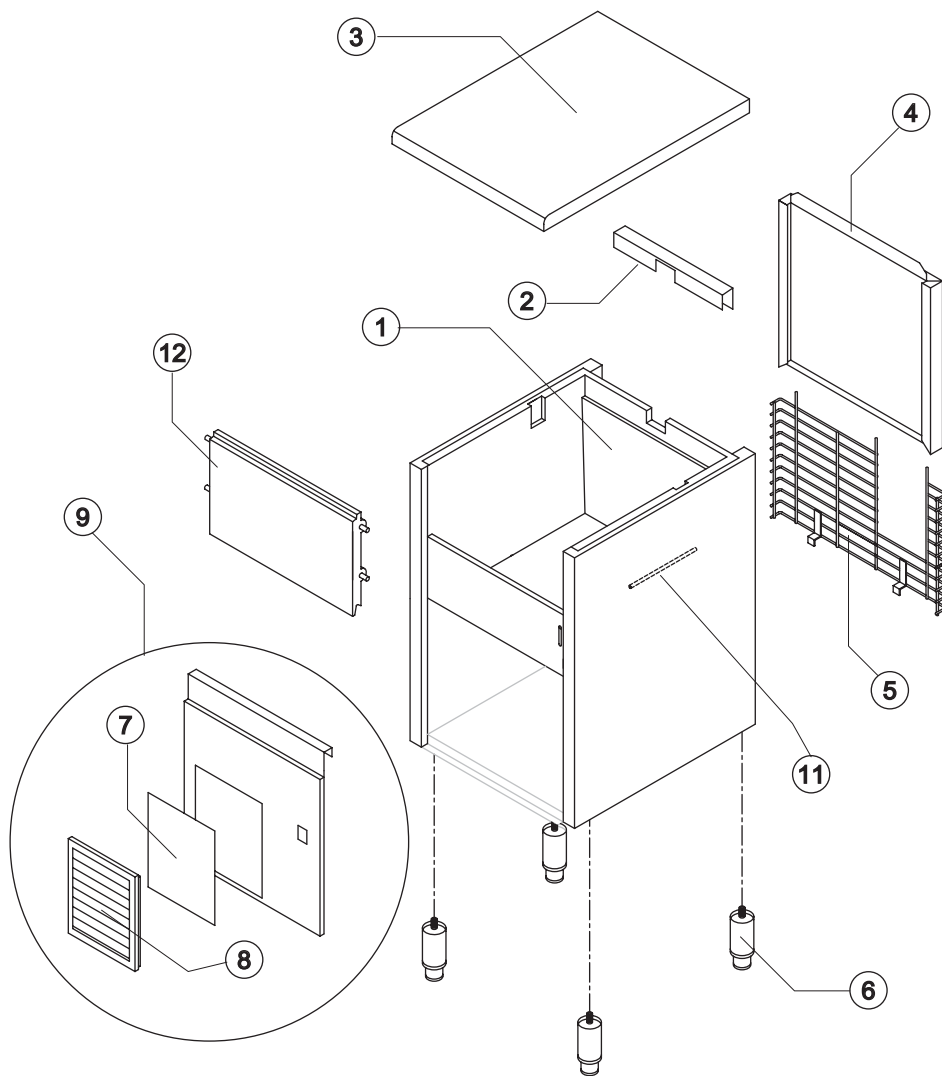

GRUPPO FRIGORIFERO

EVAPORATORE

CIRCUITO IDRAULICO

PARTI ELETTRICHE

Rif.	Descrizione Ricambio	Codice
1	Assieme Mobile Schiumato	Vedi tabella
2	Copertura Bordo Cella	221386
3	Top Assemblato	C22690
4	Pannello Posteriore Completo	C21201
5	Griglia Posteriore	D12085
6	Piedino Inox Regolabile	20613
7*	Pannello Filtrante	18106
8	Telaio con Griglia e Filtro	C10205
9	Pannello Anteriore con Griglia	C221130
11	Tubo Portabulbo	20522
12	Assieme Sportello	C10275