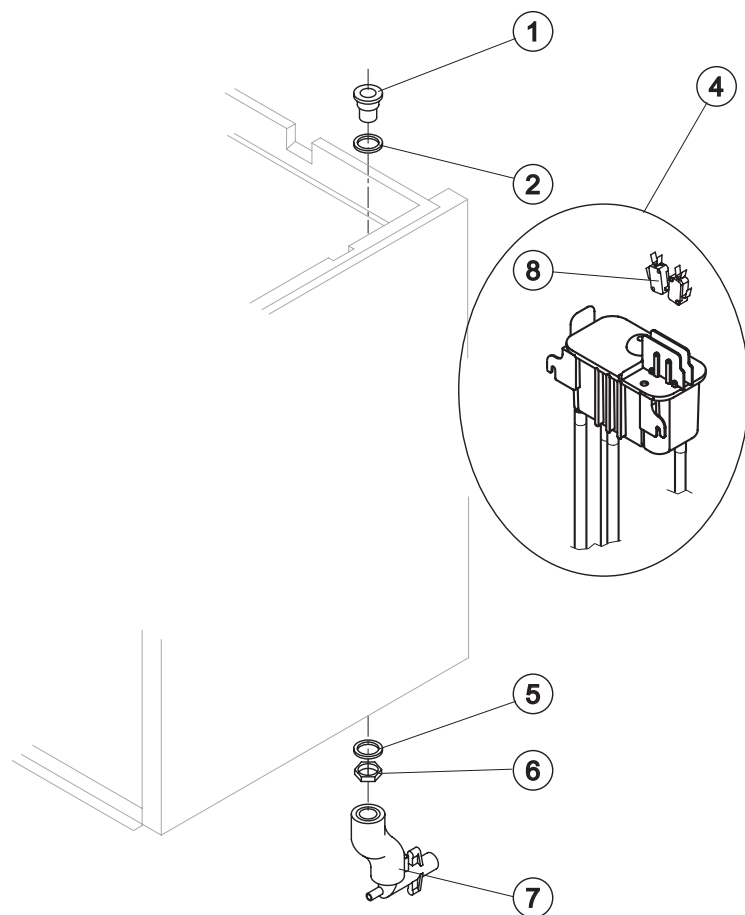

Rif.	Descrizione Ricambio	Codice
1	Ventola Aspirante	10213
2	Condensatore ad Acqua	14014

PEB140/40A

EVAPORATORE

Rif.	Descrizione Ricambio	Codice
1	Assieme Bocca Uscita Ghiaccio con isolamento	C10648
3	Rompighiaccio	20915
4	Trafila con cuscinetti	C201001
5	Coclea	201000
6	Guarnizione OR 4325	20987
7	Tenuta Ceramica	20937
8	Guarnizione OR 3162 mat. NBR70	20429
9	Anello di Riduzione	20785
10	Anello Corteco	20985
11	Cuscinetto	20917
12	Flangia	20916
13	Giunto	D20630
14	Evaporatore Completo	C11174
15	Copertura Isolante Laterale	18205

Componenti Comuni

Rif.	Descrizione Ricambio	Codice
1	Raccordo Scarico Contenitore	10472
2	Guarnizione in Silicone	13219
4*	Assieme Bacinella Doppio Micro	C10710
5	Guarnizione Polietilene Semirigido	13007
6	Dado per Scarico Contenitore	10096
8	Microinterruttore	23055