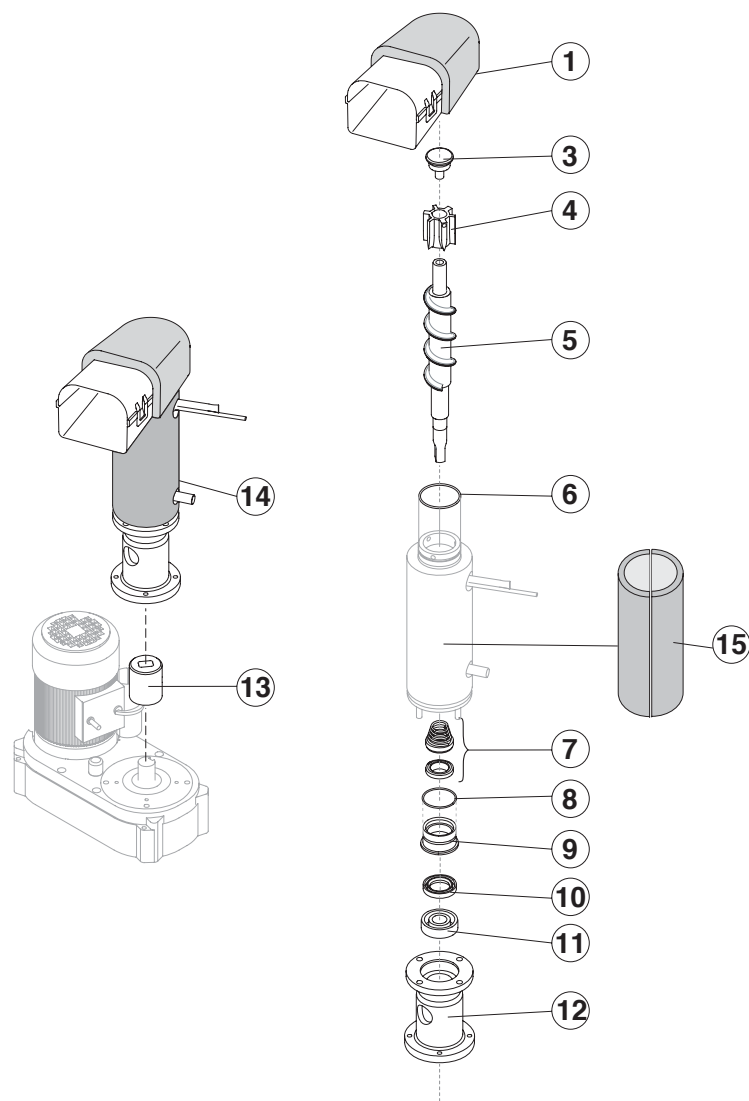

GRUPPO FRIGORIFERO

EVAPORATORE

CIRCUITO IDRAULICO

PARTI ELETTRICHE

Rif.	Descrizione Ricambio	Codice
1	Assieme Mobile Schiumato	Vedi tabella
2	Copertura Bordo Cella	221386
3	Top Assemblato	C22690
4	Pannello Posteriore Completo	C21201
5	Griglia Posteriore	D12085
6	Piedino Inox Regolabile	20613
7*	Pannello Filtrante	18106
8	Telaio con Griglia e Filtro	C10205
9	Pannello Anteriore con Griglia	C221130
11	Tubo Portabulbo	20522
12	Assieme Sportello	C10275

Componenti Solo Versione Aria

Rif.	Descrizione Ricambio	Codice
1	Ventola Aspirante	20962
4	Condensatore ad Aria	Versione Attuale 201222
4	Condensatore ad Aria	Fino a Matr. 882150 201147

Componenti Solo Versione Acqua

Rif.	Descrizione Ricambio	Codice
1	Ventola Aspirante	10213
2	Condensatore ad Acqua	14014

PEB140/40A

EVAPORATORE

Rif.	Descrizione Ricambio	Codice
1	Assieme Bocca Uscita Ghiaccio con isolamento	C10648
3	Rompighiaccio	20915
4	Trafila con cuscinetti	C201001
5	Coclea	201000
6	Guarnizione OR 4325	20987
7	Tenuta Ceramica	20937
8	Guarnizione OR 3162 mat. NBR70	20429
9	Anello di Riduzione	20785
10	Anello Corteco	20985
11	Cuscinetto	20917
12	Flangia	20916
13	Giunto	D20630
14	Evaporatore Completo	C11174
15	Copertura Isolante Laterale	18205

Componenti Comuni

Rif.	Descrizione Ricambio	Codice
1	Raccordo Scarico Contenitore	10472
2	Guarnizione in Silicone	13219
4*	Assieme Bacinella Doppio Micro	C10710
5	Guarnizione Polietilene Semirigido	13007
6	Dado per Scarico Contenitore	10096
8	Microinterruttore	23055