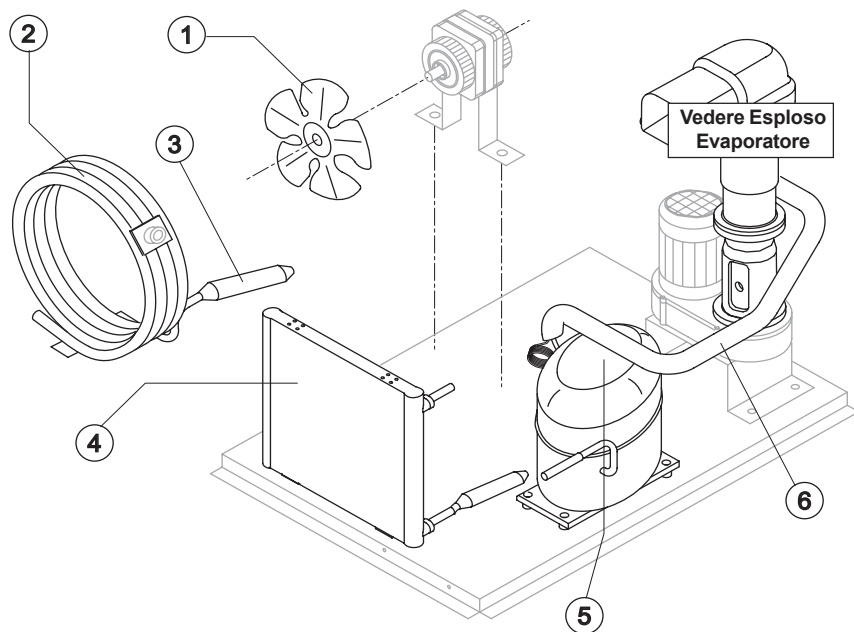

GRUPPO FRIGORIFERO

EVAPORATORE

CIRCUITO IDRAULICO

PARTI ELETTRICHE

Rif.	Descrizione Ricambio	Codice
1	Assieme Mobile Schiumato	Vedi tabella
2	Copertura Bordo Cella	221386
3	Top Assemblato	C22690
4	Pannello Posteriore Completo	C21201
5	Griglia Posteriore	D12085
6	Piedino Inox Regolabile	20613
7*	Pannello Filtrante	18106
8	Telaio con Griglia e Filtro	C10205
9	Pannello Anteriore con Griglia	C221130
11	Tubo Portabulbo	20522
12	Assieme Sportello	C10275

Rif. 1 - Assieme Mobile Schiumato

Condensazione	Codice
Aria	C11166A
Acqua	C11166W

Componenti Comuni

Rif.	Descrizione Ricambio	Codice
3*	Filtro Molecolare	14009
5	Compressore	231174
6	Linea Aspirazione	Comunicare matricola per codice ricambio

Rif.	Descrizione Ricambio	Codice
1	Ventola Aspirante	10213
2	Condensatore ad Acqua	14014

PEB140/40A

EVAPORATORE

Rif.	Descrizione Ricambio	Codice
1	Assieme Bocca Uscita Ghiaccio con isolamento	C10648
3	Rompighiaccio	20915
4	Trafila con cuscinetti	C201001
5	Coclea	201000
6	Guarnizione OR 4325	20987
7	Tenuta Ceramica	20937
8	Guarnizione OR 3162 mat. NBR70	20429
9	Anello di Riduzione	20785
10	Anello Corteco	20985
11	Cuscinetto	20917
12	Flangia	20916
13	Giunto	D20630
14	Evaporatore Completo	C11174
15	Copertura Isolante Laterale	18205