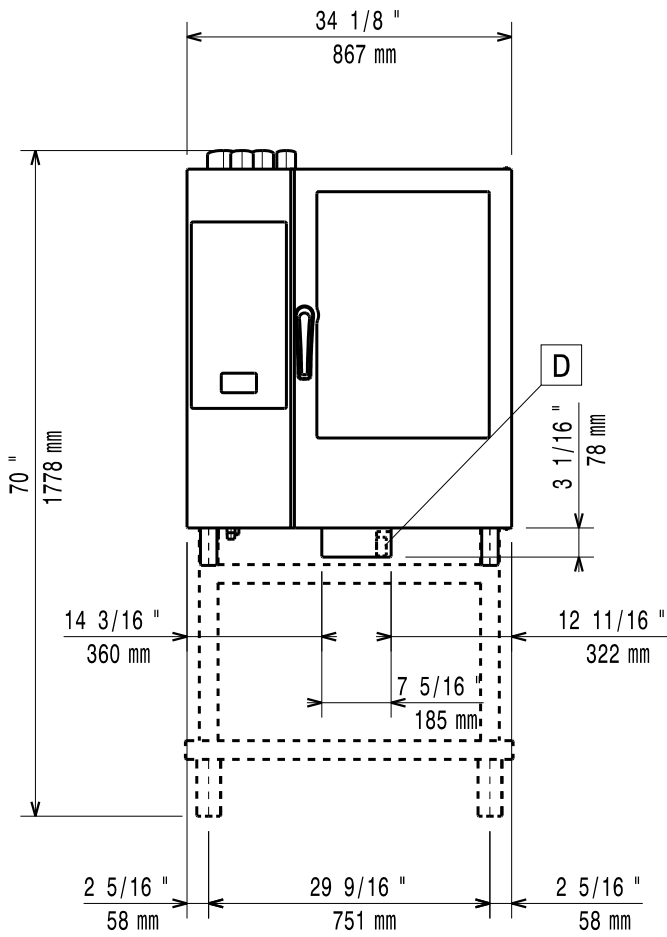

MOD : SBT/10S

Production code : 228707

01/2026

597402300