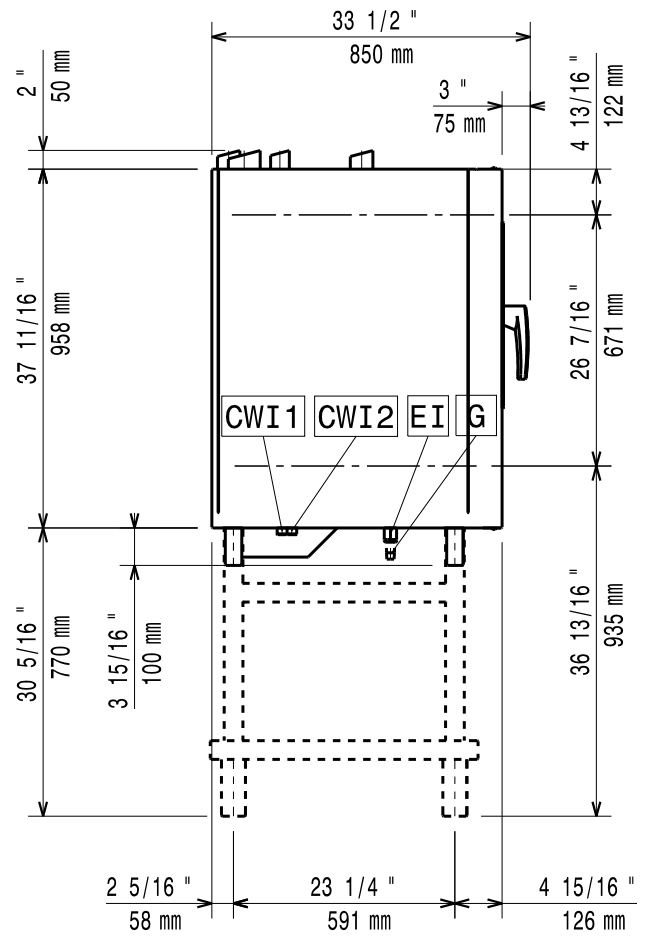

MOD : SBT/10S

Production code : 228707

01/2026

597402300