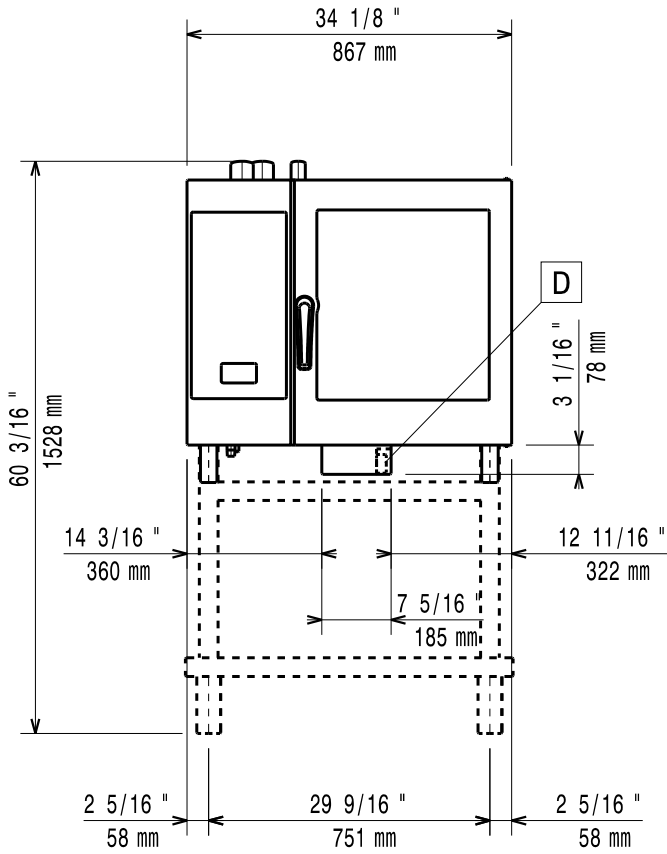

MOD : SDG/06S

Production code : 228908

01/2026

597401Z00