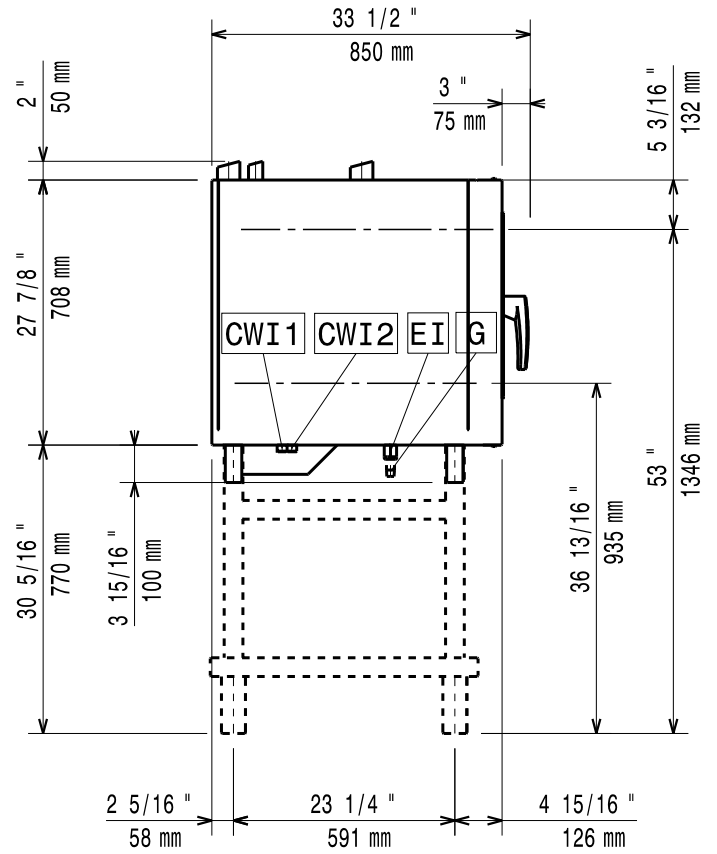

MOD : SDG/06S

Production code : 228908

01/2026

597401Z00