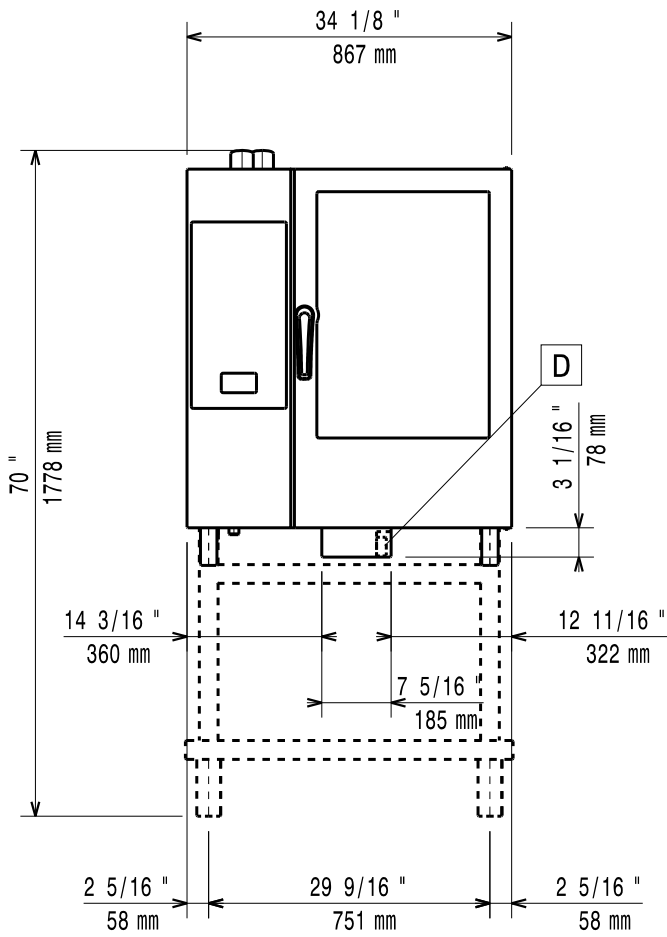

**MOD : SBET/10S**

**Production code : 228703 (NEW!)**

**01/2026**

597402400