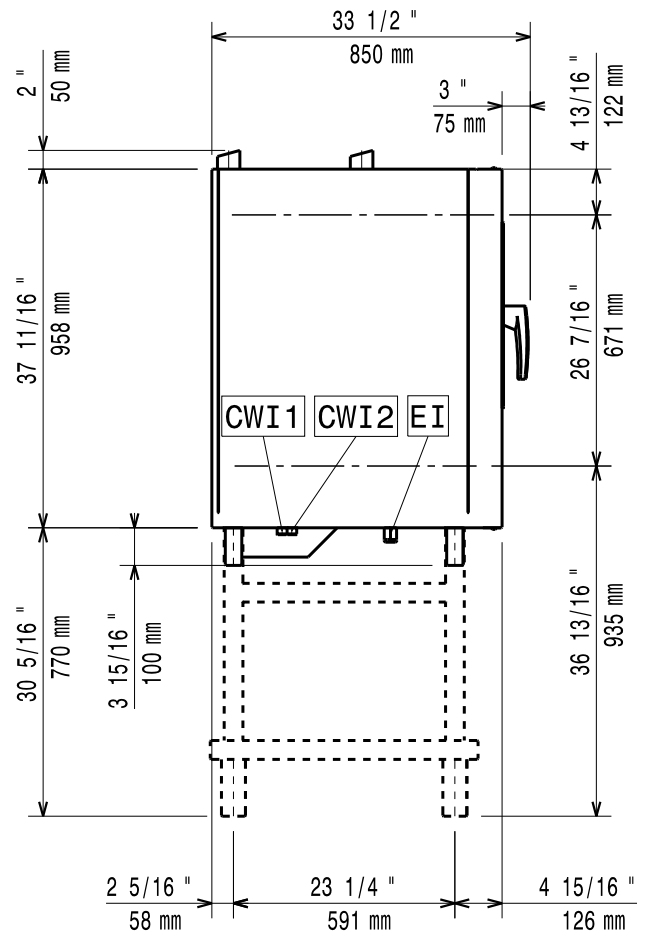

**MOD : SBET/10S**

**Production code : 228703 (NEW!)**

**01/2026**

597402400