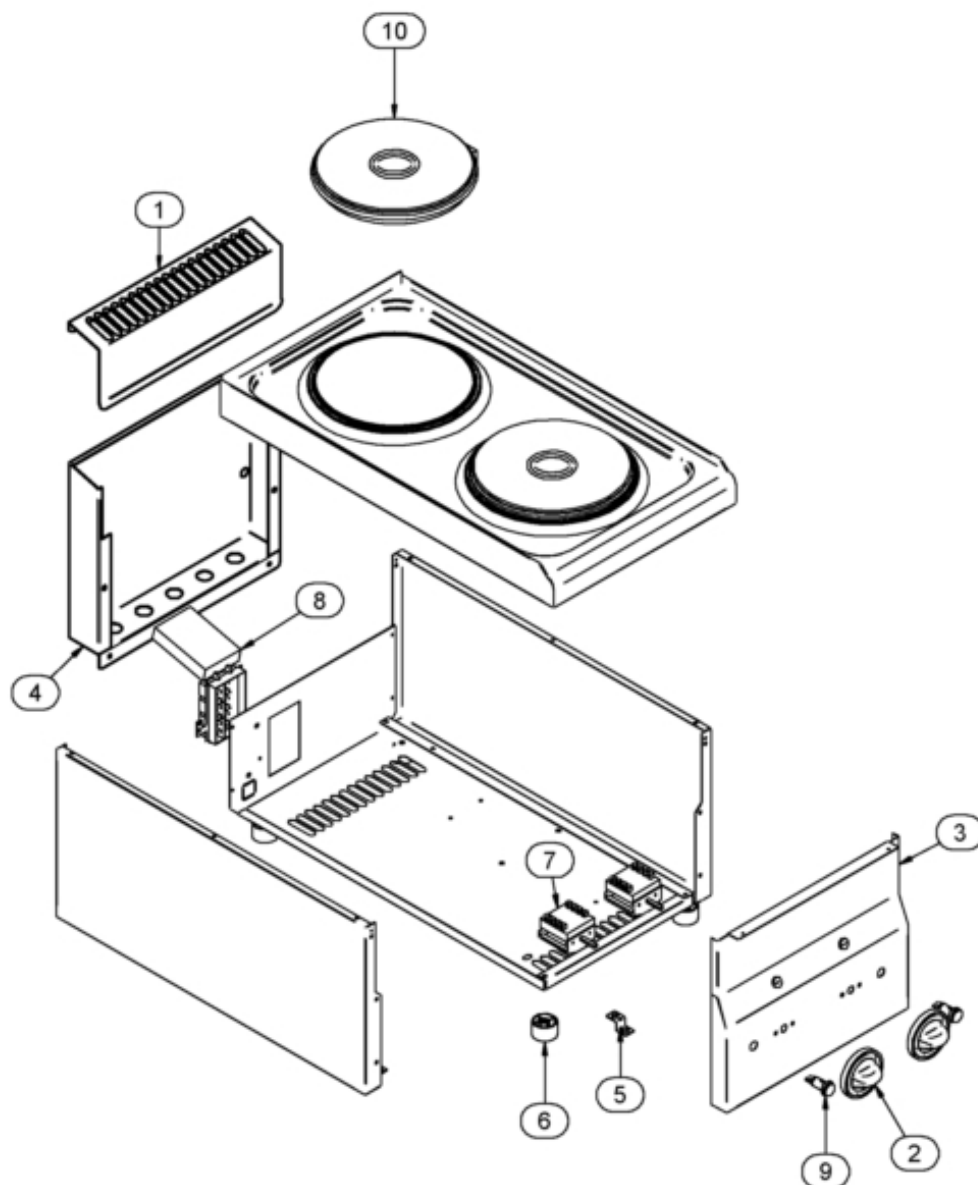

MOD : E60/2P3T-N

Production code : F60/30PCE/T

Jet engine compressor drawings

Creative
MARKET

01/2026

VUE ÉCLATÉE

Pos.	Réf.	Description	De	À
0001	611.914.00	ASS.ALZATINA 60/30 PCE		
0002	612.080.00	CONTROL KNOB D.62 EL. 7 POSIT. GREY		
0003	256.042.00	K.CRUSC.60/30 PCE-PCE/P-PCE2/P+IND.		
0004	621.751.00	SCHIENALE DA 30 S."6"		
0005	256.002.00	KIT STAFFA FISS.CRUSCOTTO + VITI		
0006	651.001.13	FOOT DIAM.30 X 20H NEW		
0007	661.002.00	COMMUTATEUR 7 POSITIONS		
0008	663.040.00	TERMINAL BLOCK		
0009	663.043.00	GREEN PILOT LIGHT		
0010	665.094.00	PIASTRA EL. D180 2000W 230V "S.6"		