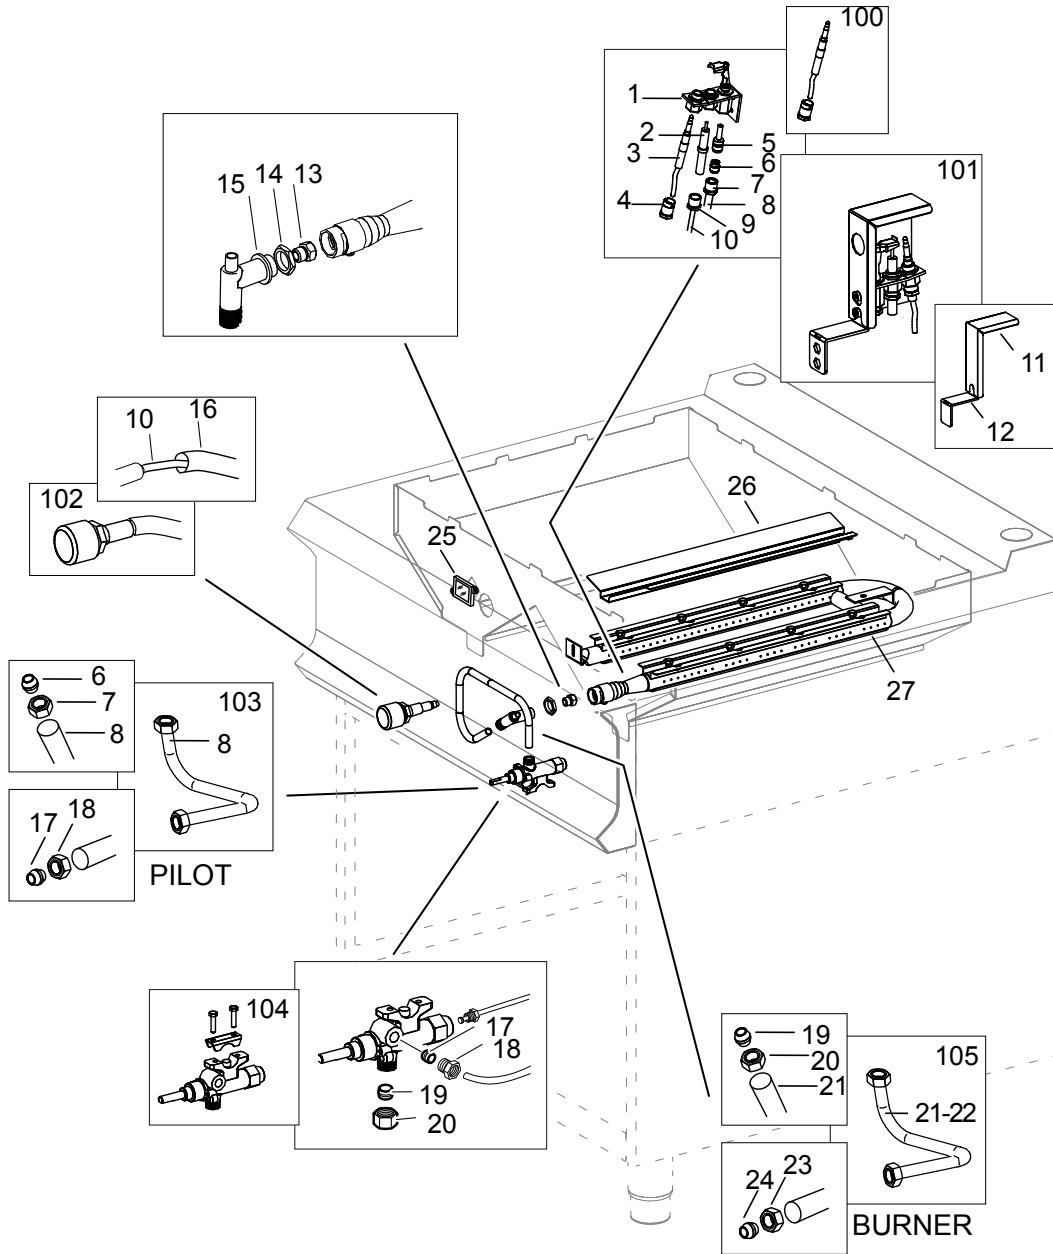

Nr.	Code	Title	Suggère
1.	RTCP800034	VEILLEUSE SIT, 1 VOIE (CIBLE)	✓
2.	RTCP800033	BOUGIE RONDE Ø 7X44 LONGUEUR 68MM	✓
3.	RTCU900061	THERMOCOUPLE 120 CM TARGET	✓
4.	RTCP800038	ECROU DE FIXAT.POUR THERMOCOUPLE CIBLE	✓
5.	INIETTORE	VOIR MANUEL GICLEURS	
6.	RTCU800183	BICONE D.6 MM.11	
7.	RTCU800182	CALOTTE D.6 NOIR ALTURA 11 MM.	
8.	185144	TUBE VEILLEUSE BRULEUR	
9.	RTCU900215	ECROU DE FIXAT.DE BOUGIE DE PRECHAUF.SIT	✓
10.	RTBF800308	CABLE D'ALLUMAGE CM 150	✓
11.	185139	PROTECTION DU SUPPORT DE PILOTE	
12.	174539	SUPPORT DE FIXATION PILOTE	
13.	INIETTORE	VOIR MANUEL GICLEURS	
14.	RTCU900005	ECROU POUR SUPPORT GICLEUR	
15.	RTCU900337	SUPPORT INJECTEUR	
16.	168890	TUBO EN SILICONE TRANSPARENT	
17.	RTCU900018	BICONE D.6 MM.6	
18.	RTCU900019	CALOTTE D.6 HAUTEUR 10,5 MM.	
19.	RTCU900012	BICONE	
20.	RTCU700297	CALOTTE D.10	
21.	203014	TUBE DE DISTRIBUTION BRULEUR LA GAUCHE	
22.	203015	TUBE DE DISTRIBUTION BRULEUR	
23.	RTCU900013	CALOTTE	
24.	RTCU900012	BICONE	
25.	RTBF900054	VISUALISATEUR	
26.	200514	DEFLECTEUR DE BRULEUR	
27.	200885	BRULEUR	
100.	RTCU900061-00	KIT THERMOCOUPLE 120 +JUNCTION	
101.	RIC0004993	KIT PILOTE + BOUGIE D'ALLUMAGE	
102.	RIC0004096	PIEZO IGNITION + CABLE D'ALLUMAGE	✓
103.	RIC0004994	KIT TUBE PILOTE BRULEUR	
104.	RIC0004953	KIT VANNE A GAZ AVEC SECURITE	✓
105.	RIC0005140	TIROIR COMPLET