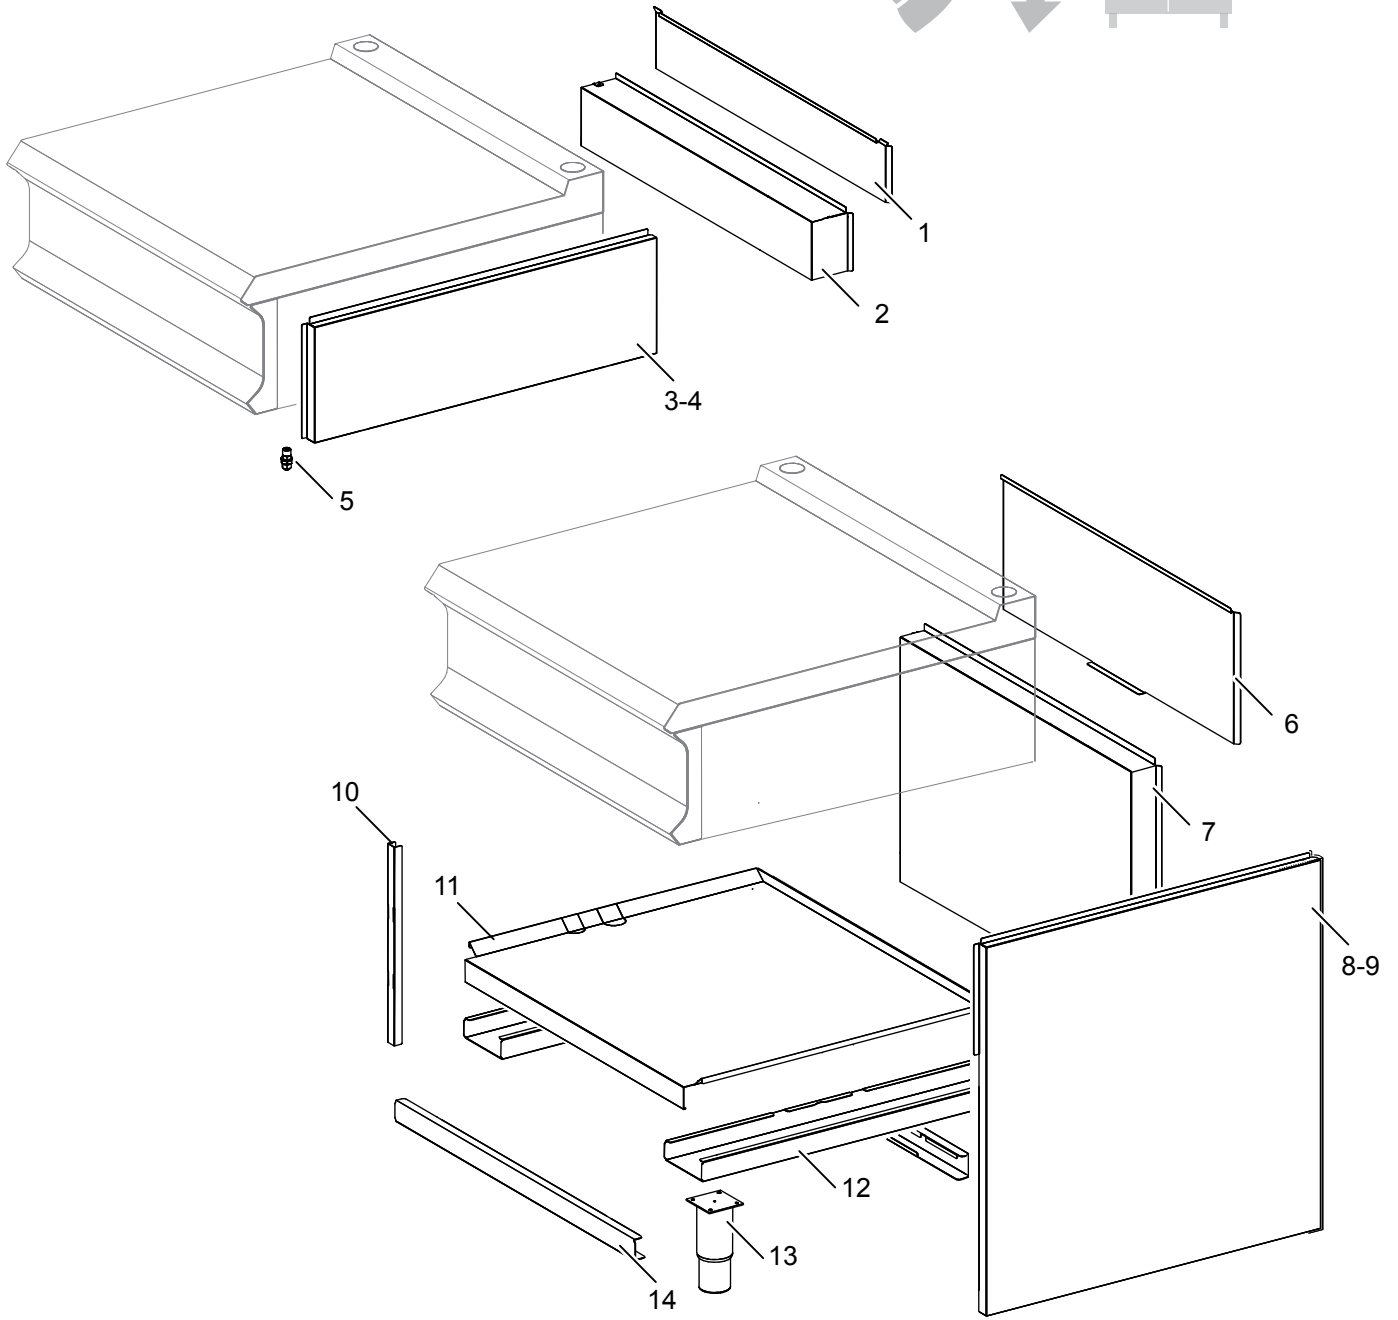

As Informações e desenhoS podem estar um pouco diferente da realidade e são puramente indicativas. O fabricante pode modificar estas informações a qualquer momento sem aviso prévio.

Nr.	Code	Title	Suggère
1.	184154	GRILLE EN FONTE	
2.	185131	CADRE POUT PIERRE	
3.	201269	GARDE-BOUES	
4.	200787	BOUCHON	
5.	201008	PLAN DE CUISSON	
6.	202845	PANNEAU DE CONTROLE	
7.	200476	EXTENSION DE TIROIR	
8.	160270	MANETTE NICKEL SATINE	
9.	202871	PANNEAU EXTÉRIEUR DE TIROIR	
10.	185143	TIROIR POUR L'HUILE	
12.	201660	VIS M3X10	
13.	186337	POIGNEE BRULEUR	
14.	171520	RING POIGNEE	
100.	ECS7042	RECHANGES CONSEILLES PLG74A/78A_74T/78T	
101.	RIC0004937	TIROIR POUR CENDRE COMPLET	