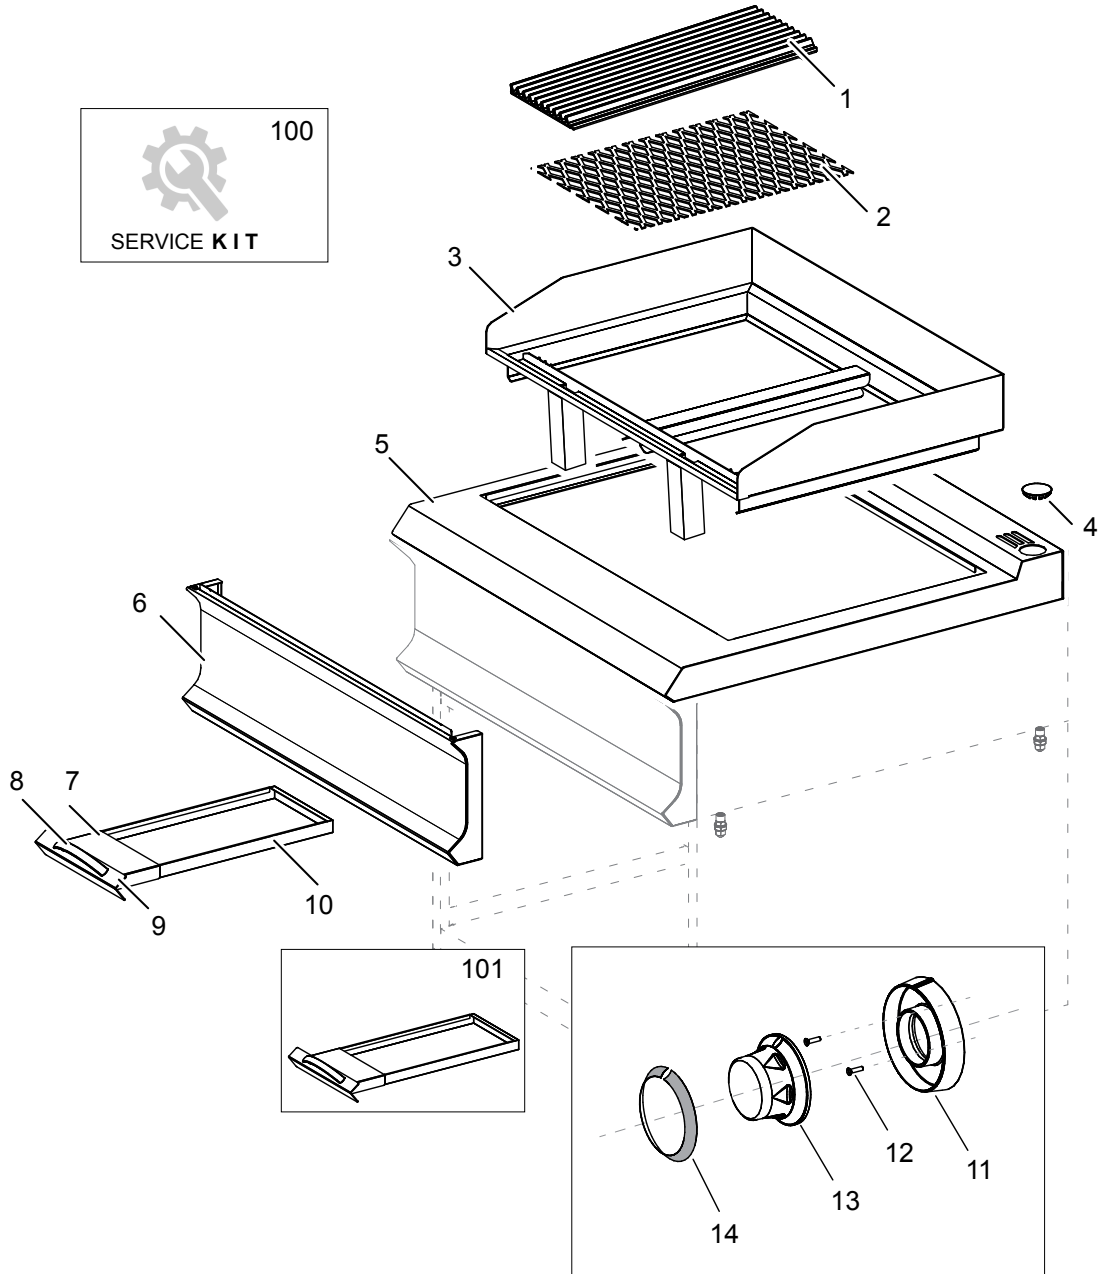

As Informações e desenhoS podem estar um pouco diferente da realidade e são puramente indicativas. O fabricante pode modificar estas informações a qualquer momento sem aviso prévio.

Nr.	Code	Title	Suggère
1.	184154	GRILLE EN FONTE	
2.	185131	CADRE POUT PIERRE	
3.	201269	GARDE-BOUES	
4.	200787	BOUCHON	
5.	201008	PLAN DE CUISSON	
6.	202845	PANNEAU DE CONTROLE	
7.	200476	EXTENSION DE TIROIR	
8.	160270	MANETTE NICKEL SATINE	
9.	202871	PANNEAU EXTÉRIEUR DE TIROIR	
10.	185143	TIROIR POUR L'HUILE	
12.	201660	VIS M3X10	
13.	186337	POIGNEE BRULEUR	
14.	171520	RING POIGNEE	
100.	ECS7042	RECHANGES CONSEILLES PLG74A/78A_74T/78T	
101.	RIC0004937	TIROIR POUR CENDRE COMPLET	