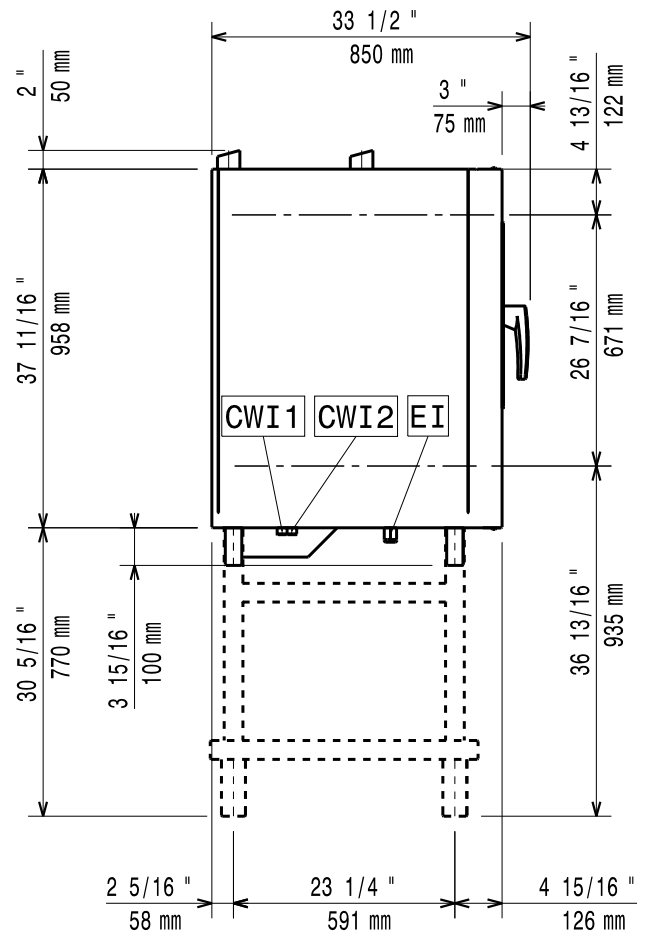

MOD : SDE/10S

Production code : 228906

01/2026

597402400