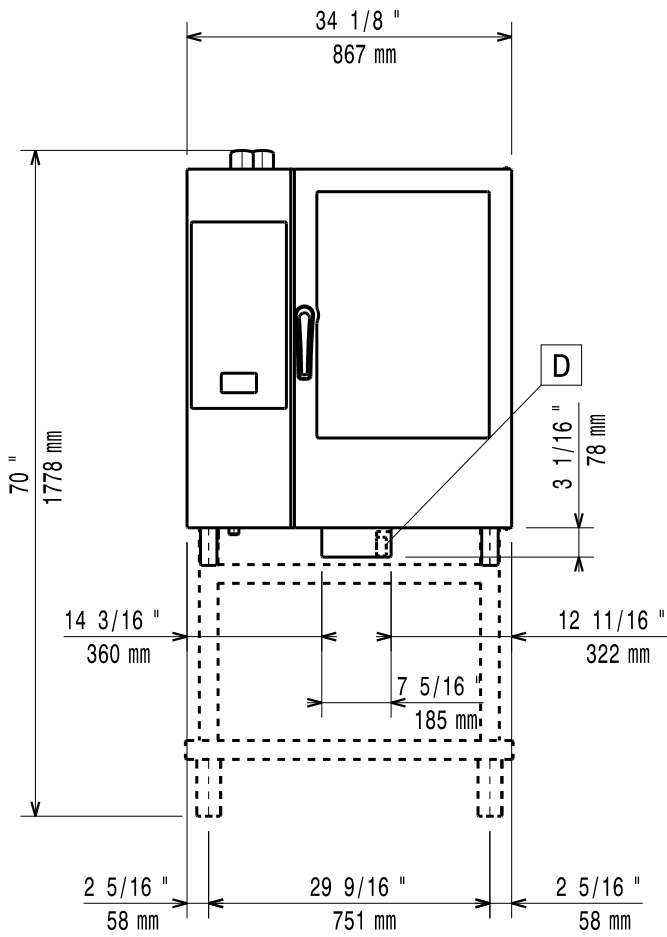

MOD : SDE/10S

Production code : 228906

01/2026

597402400