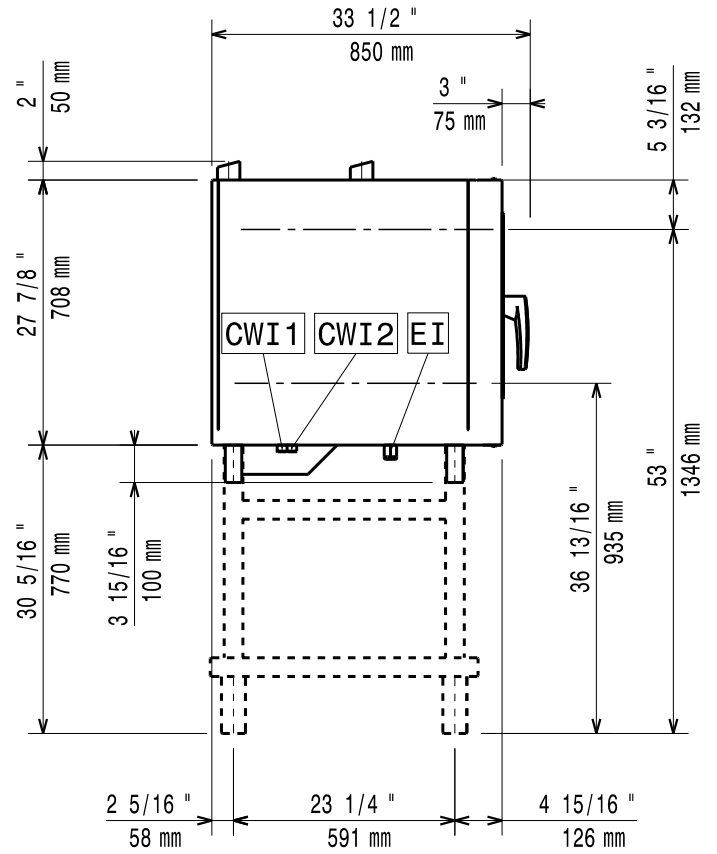

MOD : SDE/06S

Production code : 228905

01/2026

597402100