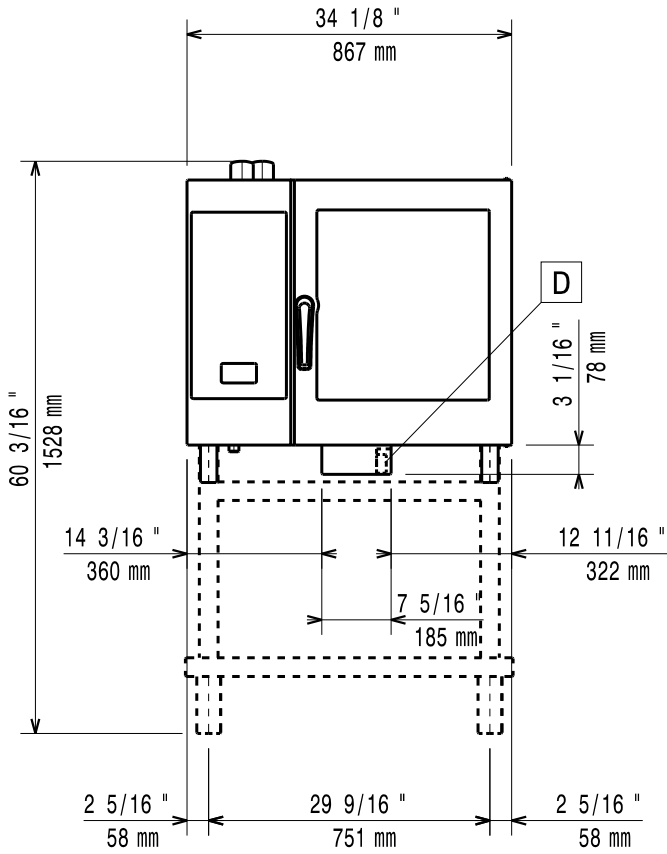

MOD : SDE/06S

Production code : 228905

01/2026

597402100