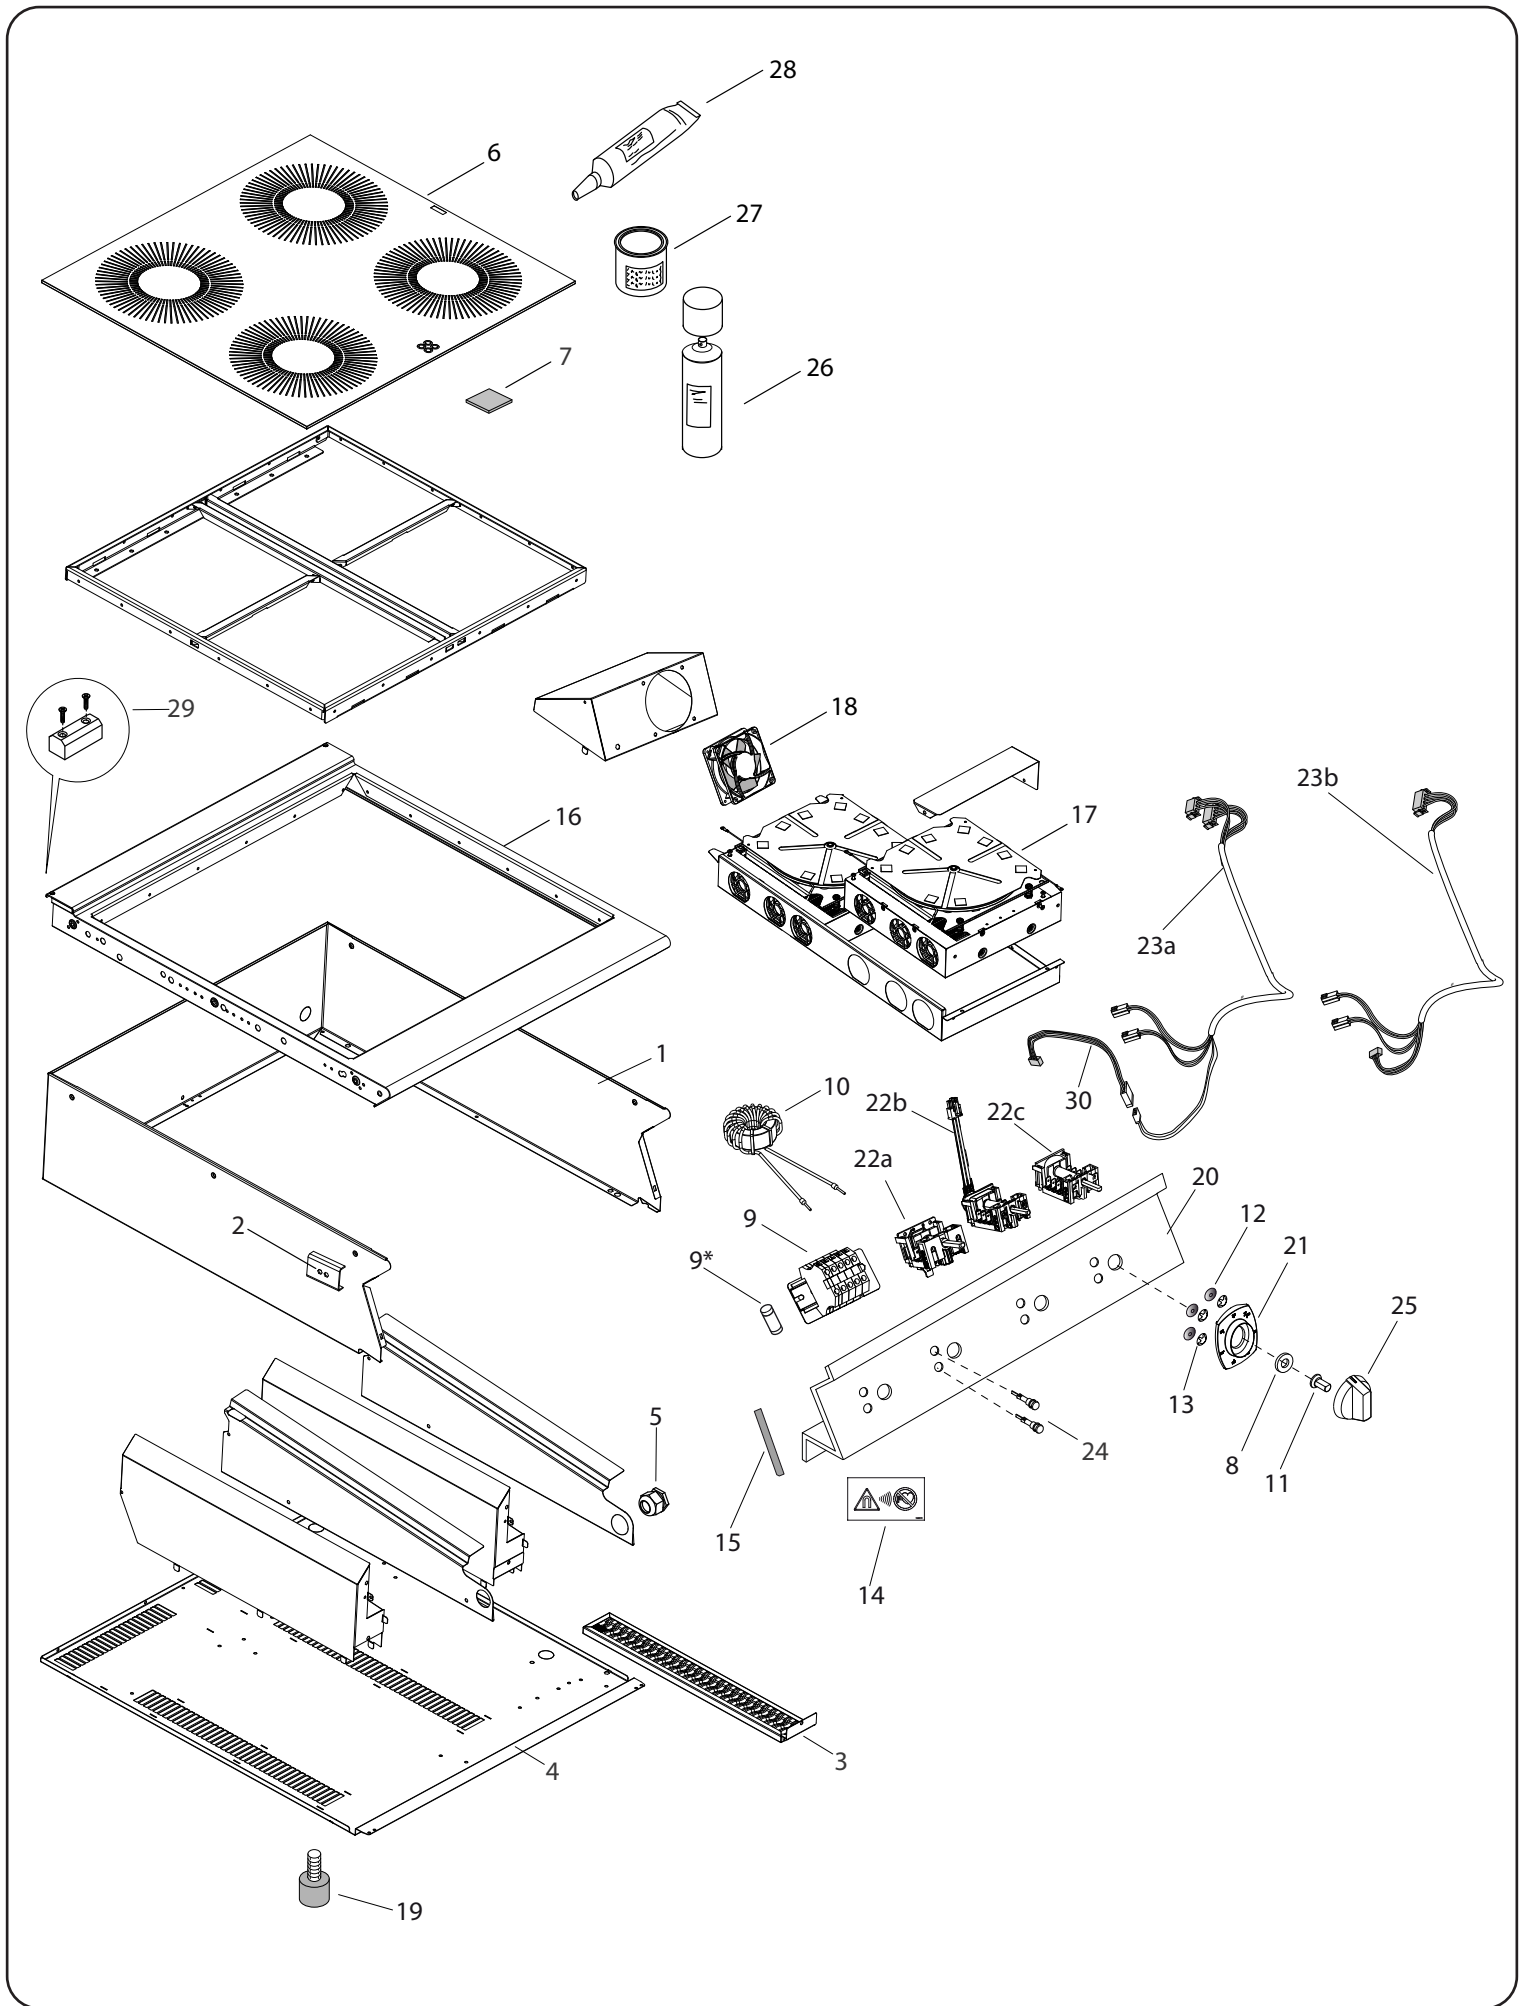

INDUZIONE TOP E900XP
INDUCTION TOP E900XP

Pos	Factory Code	Spare Code	Descrizione	Description	Ref./Notes
1	085089DR02	0CA013	FASCIA	PANEL	ELX TOP 400mm
1	085089DS02	0C9625	FASCIA	PANEL	ELX TOP 800mm
1	085089DU02	*	FASCIA	PANEL	ZAN, OEM TOP 400mm
1	085089DV02	0C9937	FASCIA	PANEL	ZAN, OEM TOP 800mm
2	0527850500	0C0156	STAFFA INTERNA UNIONE	INNER JUNCTION BRACKET	
3	085589AR00	0C7191	AIR FILTRO	AIR FILTER	
4	050289FH00	*	FONDO INDUZIONE 400mm	BOTTOM PANEL	400mm
4	050289FA00	*	FONDO INDUZIONE 800mm	BOTTOM PANEL	800mm
5	0544802400	0C3528	FERMACAVO CON DADO	CABLE STOPPER WITH NUT	
6	0574820100	0C7876	VETROCERAMICA INDUZIONE 400mm	GLASS TOP	400mm
6	0574820600	0C7187	VETROCERAMICA INDUZIONE 800mm	GLASS TOP 800mm	800mm
7	0546810400	0C5419	DISTANZIATORE PER VETROCERAMICA	SPACERS FOR GLASS	
8	0543821000	053816	GUARNIZIONE GHIERA/MANOPOLA	KNOB/RING GASKET	
9	0639805900	059794	MORSETTIERA 10MMQ	MAIN TERMINAL BLOCK	A,C,E Up to 7051
9	0639806600	006854	MORSETTIERA 16MMQ	MAIN TERMINAL BLOCK	B,D,F Up to7051
9*	0652800100	054456	FUSIBILE	FUSE (RATING 1A)	Size 5x20, 1500A BRE-AK Up to. 7051
9	0639813900	0CB058	MORSETTIERA 10MMQ	MAIN TERMINAL BLOCK 10MMQ	From 7061
10	0694806101	0CB057	FILTRO TOROIDE	TOROID FILTER	From 7061
11	0548877V00	0C7345	ADATTATORE MANOPOLA	KNOB ADAPTER	Only ELX
12	0541813800	0C6171	RONDELLA SILICONE	SILICONE WASHER	
13	0218912211	069567	PIASTRINA FISSAGGIO GHIERA	WASHER STOPPER KNOB RING	
14	0598849200	0C0024	TARGHETTA PACEMAKER	PACEMAKER STICKER	
15	0543821900	0C2496	GUARNIZIONE PER CRUSCOTTO	GASKET, CONTROL PANEL	
16	085589BA00	0C7898	RIPIANO INDUZIONE 400mm	TABLE TOP 400mm	ELX
16	085589BB00	0C7213	RIPIANO INDUZIONE 800mm	TABLE TOP 800mm	ELX
16	085589BF00	0C7874	RIPIANO INDUZIONE 400mm	TABLE TOP 400mm	ZAN, OEM
16	085589BG00	0C7875	RIPIANO INDUZIONE 800mm	TABLE TOP 800mm	ZAN, OEM
17	083089PP00	0CB665	GENERATORE FOUCAULT 2.1	GENERATOR FOUCAULT 2.1	5KW 400V, From 7061 PDX2017-01-PDX2019-01
17	083089PK00	0CB044	KIT COMPLETO RETROFIT FOUCAULT 2.1	RETROFIT KIT FOUCAULT 2.1	5KW 400V, Up to 7051 PDX2017-01-PDX2019-01
18	0624808200	0C2378	MOTOVENTILATORE	MOTORVENTILATOR	Until Ser. 7061
19	0315252601	026806	PIEDINO CON VITE	SCREW FOOT FOR TOP	
20	085089AZ00	0C7201	CRUSCOTTO INDUZIONE 400mm	CONTROL PANEL 400mm	ELX
20	085589A500	0C7210	CRUSCOTTO INDUZIONE 800mm	CONTROL PANEL 800mm	ELX
20	085089FU00	0C7645	CRUSCOTTO INDUZIONE 400mm	CONTROL PANEL 400mm	ZAN
20	085089FV01	0C7646	CRUSCOTTO INDUZIONE 800mm	CONTROL PANEL 800mm	ZAN
20	0800838200	*	CRUSCOTTO INDUZIONE 400mm	CONTROL PANEL 400mm	OEM
20	0800838300	*	CRUSCOTTO INDUZIONE 800mm	CONTROL PANEL 800mm	OEM
21	0548877C00	0C7176	GHIERA INDUZ ANTERIORE	KNOB RING, FRONT INDUCTION	ELX
21	0548877D00	0C7177	GHIERA INDUZ POTERIORE	KNOB RING, REAR INDUCTION	ELX
21	0548879K00	0C7639	GHIERA INDUZ ANTERIORE	KNOB RING, FRONT INDUCTION	ZAN, OEM
21	0548879L00	0C7640	GHIERA INDUZ POTERIORE	KNOB RING, REAR INDUCTION	ZAN, OEM
22a	0641805800	0C9905	COMMUTATORE GOTTAK FOUCAULT1	SELECTOR GOTTAK FOUCAULT1	until Ser. 2017/05 PDX2017-01
22b	0641805G00	0CA934	COMMUTATORE ALTMAN FOUCAULT 2 & 2.1	SELECTOR ALTMAN FOUCAULT 2 & 2.1	From 2017/06 and RETROFIT KIT see PDX2017-01 Up to 2024/18 see TB PDX2023-02