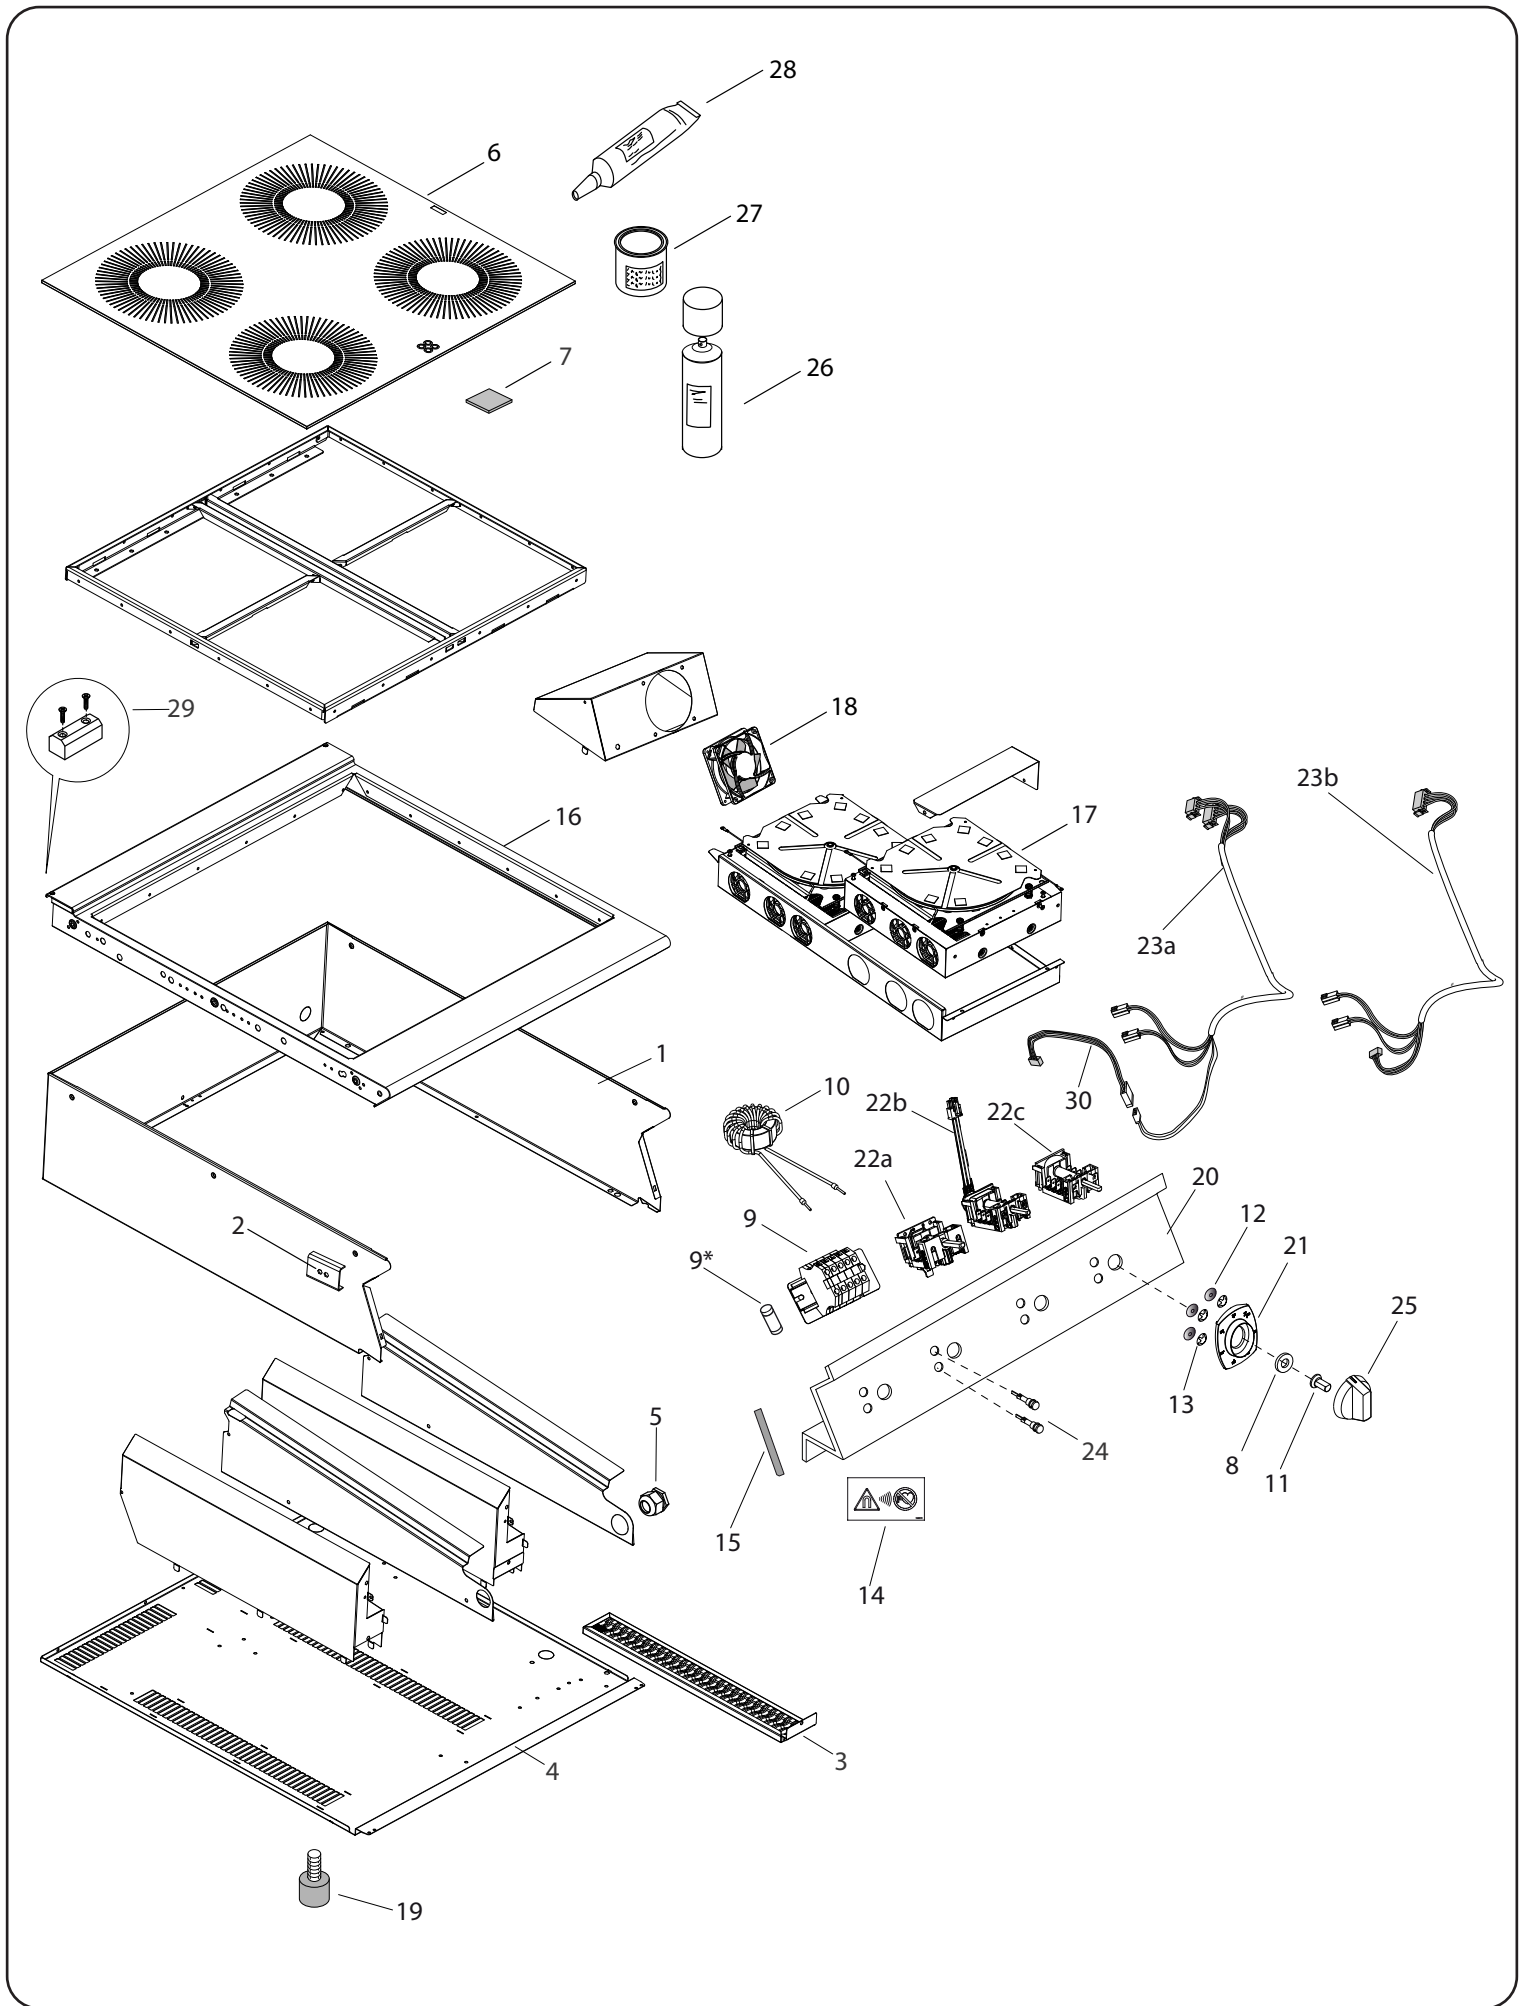

INDUZIONE TOP E900XP  
INDUCTION TOP E900XP

Pos	Factory Code	Spare Code	Descrizione	Description	Ref./Notes
1	085089DR02	0CA013	FASCIA	PANEL	ELX TOP 400mm
1	085089DS02	0C9625	FASCIA	PANEL	ELX TOP 800mm
1	085089DU02	*	FASCIA	PANEL	ZAN, OEM TOP 400mm
1	085089DV02	0C9937	FASCIA	PANEL	ZAN, OEM TOP 800mm
2	0527850500	0C0156	STAFFA INTERNA UNIONE	INNER JUNCTION BRACKET	
3	085589AR00	0C7191	AIR FILTRO	AIR FILTER	
4	050289FH00	*	FONDO INDUZIONE 400mm	BOTTOM PANEL	400mm
4	050289FA00	*	FONDO INDUZIONE 800mm	BOTTOM PANEL	800mm
5	0544802400	0C3528	FERMACAVO CON DADO	CABLE STOPPER WITH NUT	
6	0574820100	0C7876	VETROCERAMICA INDUZIONE 400mm	GLASS TOP	400mm
6	0574820600	0C7187	VETROCERAMICA INDUZIONE 800mm	GLASS TOP 800mm	800mm
7	0546810400	0C5419	DISTANZIATORE PER VETROCERAMICA	SPACERS FOR GLASS	
8	0543821000	053816	GUARNIZIONE GHIERA/MANOPOLA	KNOB/RING GASKET	
9	0639805900	059794	MORSETTIERA 10MMQ	MAIN TERMINAL BLOCK	A,C,E Up to 7051
9	0639806600	006854	MORSETTIERA 16MMQ	MAIN TERMINAL BLOCK	B,D,F Up to 7051
9*	0652800100	054456	FUSIBILE	FUSE (RATING 1A)	Size 5x20, 1500A BREAK Up to. 7051
9	0639813900	0CB058	MORSETTIERA 10MMQ	MAIN TERMINAL BLOCK 10MMQ	From 7061
10	0694806101	0CB057	FILTRO TOROIDE	TOROID FILTER	From 7061
11	0548877V00	0C7345	ADATTATORE MANOPOLA	KNOB ADAPTER	Only ELX
12	0541813800	0C6171	RONDELLA SILICONE	SILICONE WASHER	
13	0218912211	069567	PIASTRINA FISSAGGIO GHIERA	WASHER STOPPER KNOB RING	
14	0598849200	0C0024	TARGHETTA PACEMAKER	PACEMAKER STICKER	
15	0543821900	0C2496	GUARNIZIONE PER CRUSCOTTO	GASKET, CONTROL PANEL	
16	085589BA00	0C7898	RIPIANO INDUZIONE 400mm	TABLE TOP 400mm	ELX
16	085589BB00	0C7213	RIPIANO INDUZIONE 800mm	TABLE TOP 800mm	ELX
16	085589BF00	0C7874	RIPIANO INDUZIONE 400mm	TABLE TOP 400mm	ZAN, OEM
16	085589BG00	0C7875	RIPIANO INDUZIONE 800mm	TABLE TOP 800mm	ZAN, OEM
17	083089PP00	0CB665	GENERATORE FOUCAULT 2.1	GENERATOR FOUCAULT 2.1	5KW 400V, From 7061 PDX2017-01-PDX2019-01
17	083089PK00	0CB044	KIT COMPLETO RETROFIT FOUCAULT 2.1	RETROFIT KIT FOUCAULT 2.1	5KW 400V, Up to 7051 PDX2017-01-PDX2019-01
18	0624808200	0C2378	MOTOVENTILATORE	MOTORVENTILATOR	Until Ser. 7061
19	0315252601	026806	PIEDINO CON VITE	SCREW FOOT FOR TOP	
20	085089AZ00	0C7201	CRUSCOTTO INDUZIONE 400mm	CONTROL PANEL 400mm	ELX
20	085589A500	0C7210	CRUSCOTTO INDUZIONE 800mm	CONTROL PANEL 800mm	ELX
20	085089FU00	0C7645	CRUSCOTTO INDUZIONE 400mm	CONTROL PANEL 400mm	ZAN
20	085089FV01	0C7646	CRUSCOTTO INDUZIONE 800mm	CONTROL PANEL 800mm	ZAN
20	0800838200	*	CRUSCOTTO INDUZIONE 400mm	CONTROL PANEL 400mm	OEM
20	0800838300	*	CRUSCOTTO INDUZIONE 800mm	CONTROL PANEL 800mm	OEM
21	0548877C00	0C7176	GHIERA INDUZ ANTERIORE	KNOB RING, FRONT INDUCTION	ELX
21	0548877D00	0C7177	GHIERA INDUZ POTERIORE	KNOB RING, REAR INDUCTION	ELX
21	0548879K00	0C7639	GHIERA INDUZ ANTERIORE	KNOB RING, FRONT INDUCTION	ZAN, OEM
21	0548879L00	0C7640	GHIERA INDUZ POTERIORE	KNOB RING, REAR INDUCTION	ZAN, OEM
22a	0641805800	0C9905	COMMUTATORE GOTTAK FOUCAULT1	SELECTOR GOTTAK FOUCAULT1	until Ser. 2017/05 PDX2017-01
22b	0641805G00	0CA934	COMMUTATORE ALTMAN FOUCAULT 2 & 2.1	SELECTOR ALTMAN FOUCAULT 2 & 2.1	From 2017/06 and RETROFIT KIT see PDX2017-01 Up to 2024/18 see TB PDX2023-02