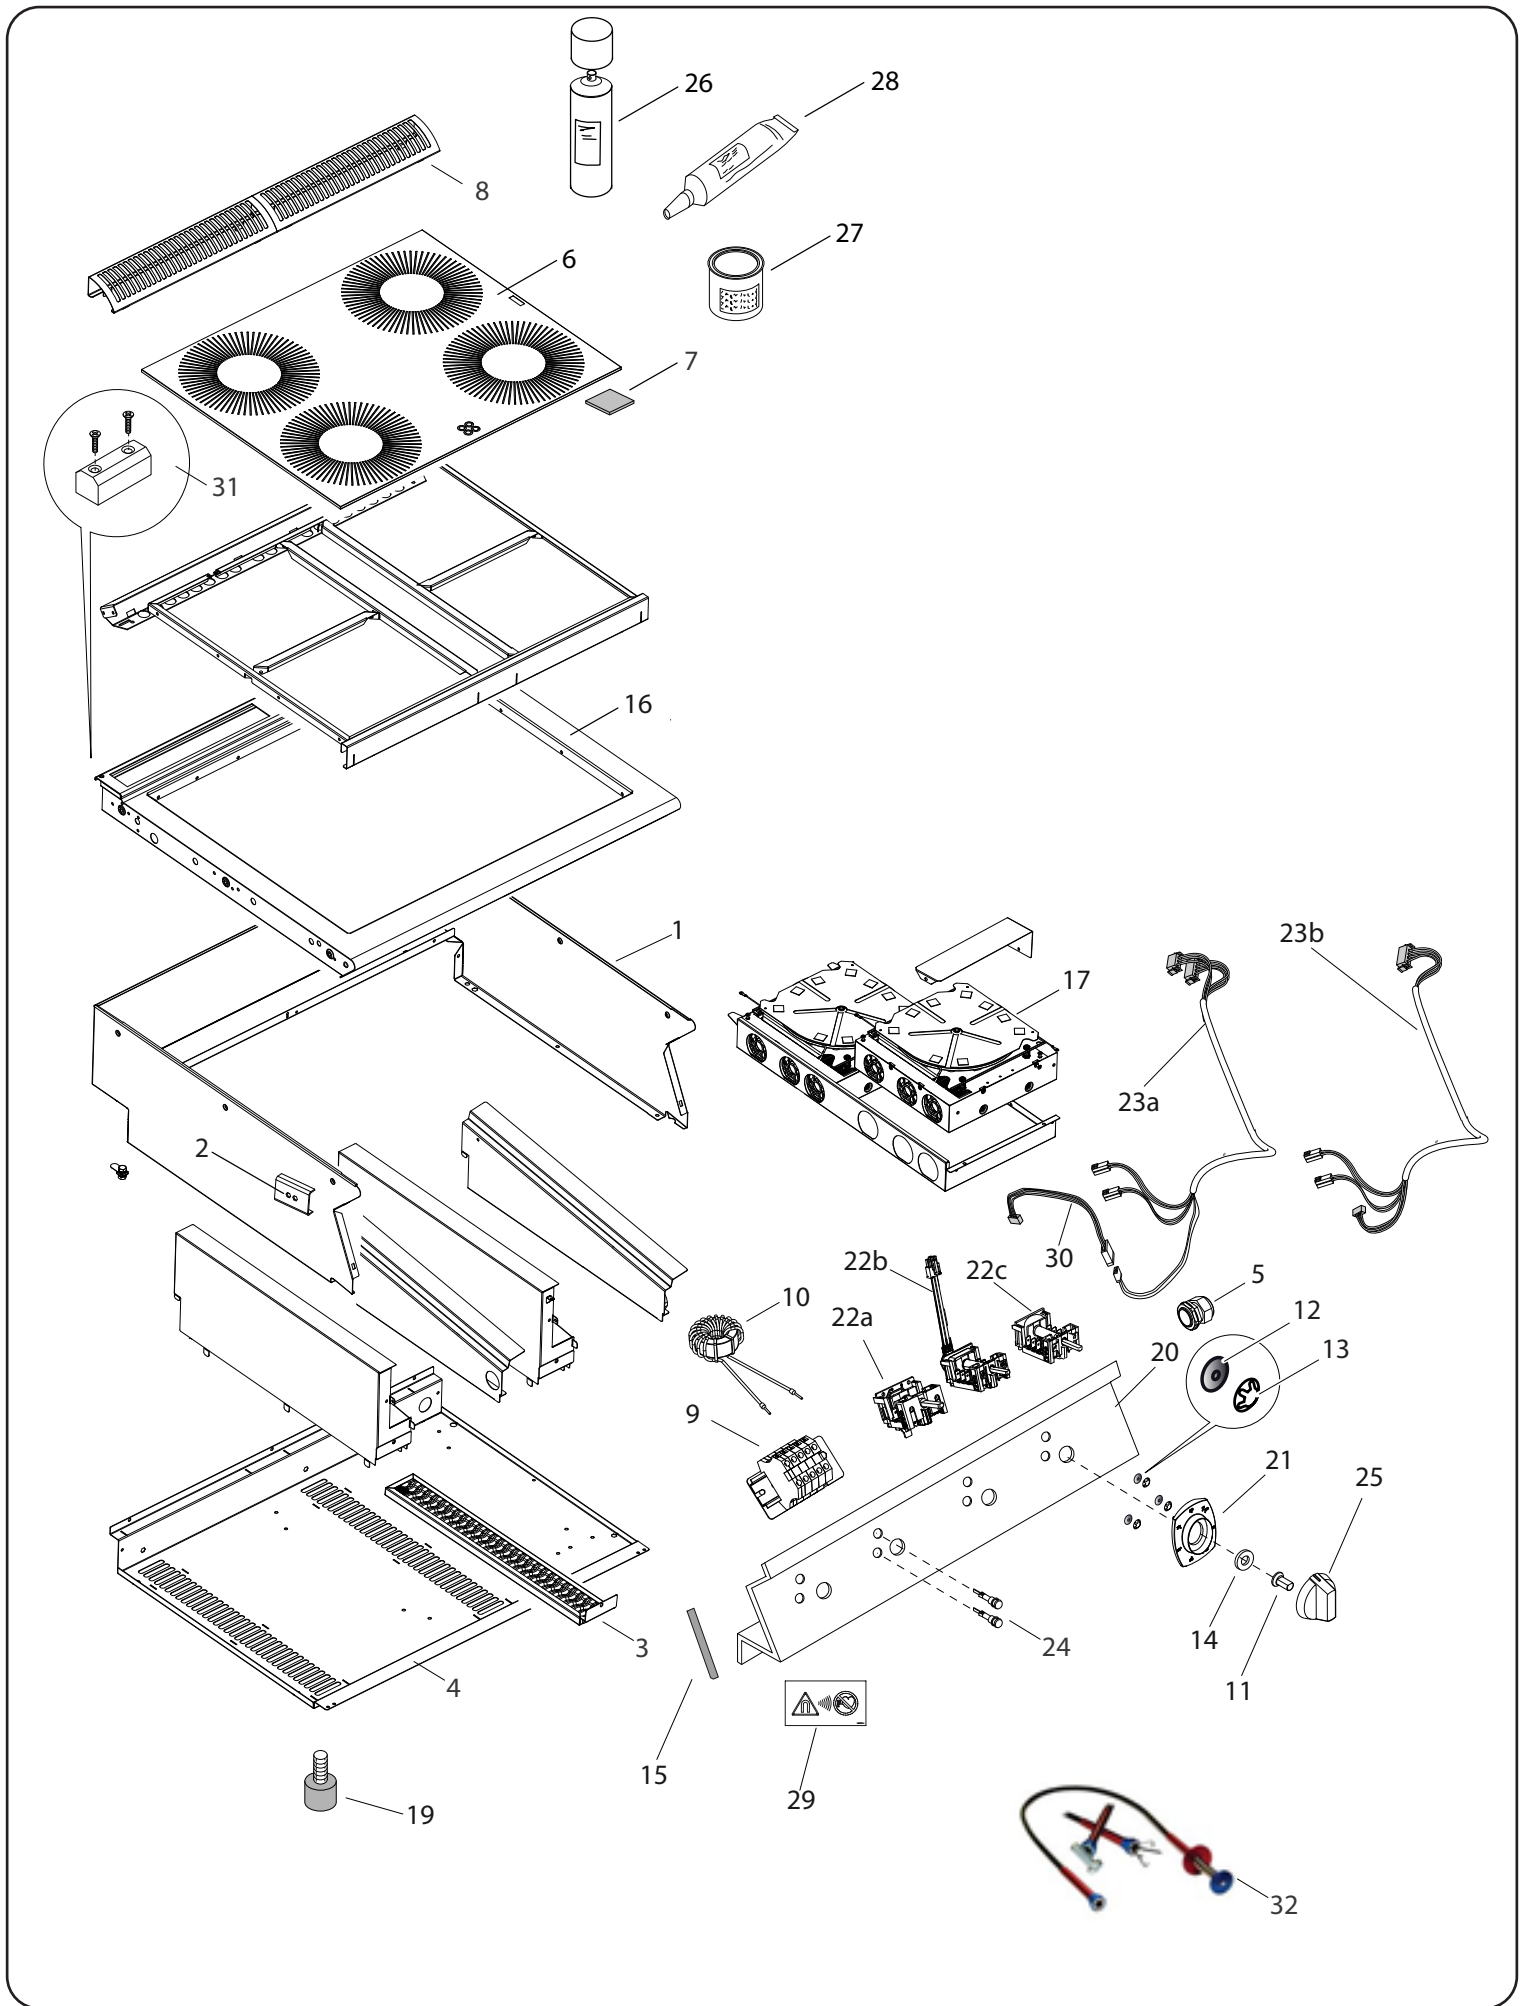

INDUZIONE TOP E700XP
INDUCTION COOKING TOP E700XP

Pos	Factory Code	Spare Code	Descrizione	Description	Ref./Notes
1	085089F701	0C8544	FASCIA	PANEL	ELX 400
1	085089F801	0C7536	FASCIA	PANEL	ELX 800
1	085089FA01	0C7268	FASCIA	PANEL	ZAN, OEM 400
1	085089FB01	0C8464	FASCIA	PANEL	ZAN, OEM 800
2	0527850500	0C0156	STAFFA INTERNA UNIONE	INNER JUNCTION BRACKET	
3	085589AR00	0C7191	AIR FILTRO	AIR FILTER	
4	050389Q301	*	FONDO INDUZIONE 400mm	BOTTOM PANEL 400mm	400
4	050389Q403	0CB302	FONDO INDUZIONE 800mm	BOTTOM PANEL 800mm	800
5	0544802400	0C3528	FERMACAVO CON DADO	CABLE STOPPER WITH NUT	
6	0574820400	0C7188	VETROCERAMICA INDUZIONE	GLASS TOP	400
6	0574820300	0C7866	VETROCERAMICA INDUZIONE	GLASS TOP	800
7	0546810400	0C5419	DISTANZIATORE PER VETROCERAMICA	GLASS SPACER	
8	050389LP00	0C7333	GRIGLIA CAMINO	GRATE FOR CHIMNEY	
9	0639808700	0F0035	MORSETTIERA	MAIN TERMINAL BLOCK	C,I,O - 400-230V
9	0639806801	006238	MORSETTIERA	MAIN TERMINAL BLOCK	D,J,P; 800-230V
9	0639808700	0F0035	MORSETTIERA	MAIN TERMINAL BLOCK	A,E,G,K,M, Up to 7051
9	0639808600	0F0112	MORSETTIERA	MAIN TERMINAL BLOCK	B,F,H,L,N Up to 7051
9	0639813900	0CB058	MORSETTIERA 10MMQ	MAIN TERMINAL BLOCK 10MMQ	From 7061
10	0694806101	0CB057	FILTRO TOROIDE	TOROID FILTER	From 7061
11	0548877V00	0C7345	ADATTATORE MANOPOLA	KNOB ADAPTER	ELUX
12	0541813800	0C6171	RONDELLA SILICONE	SILICONE WASHER	
13	0218912211	069567	RONDELLA FISSAGGIO GHIERA	ORING STOPPER FOR KNOB RING	
14	0543821000	053816	GUARNIZIONE MANOPOLA	KNOB GASKET	
15	0543821900	0C2496	GUARNIZIONE PER CRUSCOTTO	GASKET, CONTROL PANEL	
16	087089B900	0C7216	RIPIANO INDUZIONE 400mm	TABLE TOP 400MM	ELX
16	087089BA00	0C7872	RIPIANO INDUZIONE 800mm	TABLE TOP 800MM	ELX
16	087089BF00	0C7654	RIPIANO INDUZIONE 400mm	TABLE TOP 400MM	ZAN, OEM
16	087089BG00	0C7655	RIPIANO INDUZIONE 800mm	TABLE TOP 800MM	ZAN, OEM
17	083089PQ00	0CB041	KIT COMPLETO RETROFIT FOUCAULT 2.1	RETROFIT KIT FOUCAULT 2.1	3,5KW 400V, A,B,G,H,M,N Up to 7051 PDX2017-01 / PDX2019-01
17	083089PN00	0CB039	GENERATORE FOUCAULT 2.1	GENERATOR FOUCAULT 2.1	3,5KW 400V, A,B,G,H,M,N From 7061 PDX2017-01 / PDX2019-01
17	083089PL00	0CB042	KIT COMPLETO RETROFIT FOUCAULT 2.1	RETROFIT KIT FOUCAULT 2.1	5KW 400V, E,F,K,L Up to 7051 PDX2017-01 / PDX2019-01
17	083089PP00	0CB665	GENERATORE FOUCAULT 2.1	GENERATOR FOUCAULT 2.1	5KW 400V, E,F,K,L From 7061 PDX2017-01 / PDX2019-01
17	083089DZ00	0C8303	KIT GENERATORE ATICS	KIT ATICS GENERATOR	3,5KW 230V, C,D,I,J,O,P
19	0315252601	026806	PIEDINO CON VITE	SCREW FOOT FOR TOP	
20	085089AZ00	0C7201	CRUSCOTTO INDUZIONE 400mm	CONTROL PANEL 400mm	ELX
20	085589A500	0C7210	CRUSCOTTO INDUZIONE 800mm	CONTROL PANEL 800mm	ELX
20	085089FU00	0C7645	CRUSCOTTO INDUZIONE 400mm	CONTROL PANEL 400mm	ZAN
20	085089FV01	0C7646	CRUSCOTTO INDUZIONE 800mm	CONTROL PANEL 800mm	ZAN
20	0800838200	*	CRUSCOTTO INDUZIONE 400mm	CONTROL PANEL 400mm	OEM
20	0800838300	*	CRUSCOTTO INDUZIONE 800mm	CONTROL PANEL 800mm	OEM
21	0548879L00	0C7640	GHIERA INDUZ POTERIORE	KNOB RING, REAR INDUCTION	ZAN, OEM
22a	0641805700	0C9695	COMMUTATORE GOTTA ATICS	SELECTOR GOTTA ATICS	C,D,I,J,O,P 230V
22a	0641805800	0C9905	COMMUTATORE GOTTA FOUCAULT1	SELECTOR GOTTA FOUCAULT1	A,B,E,F,G,H,K,L,M,N Up to 2017/05 PDX2017-01