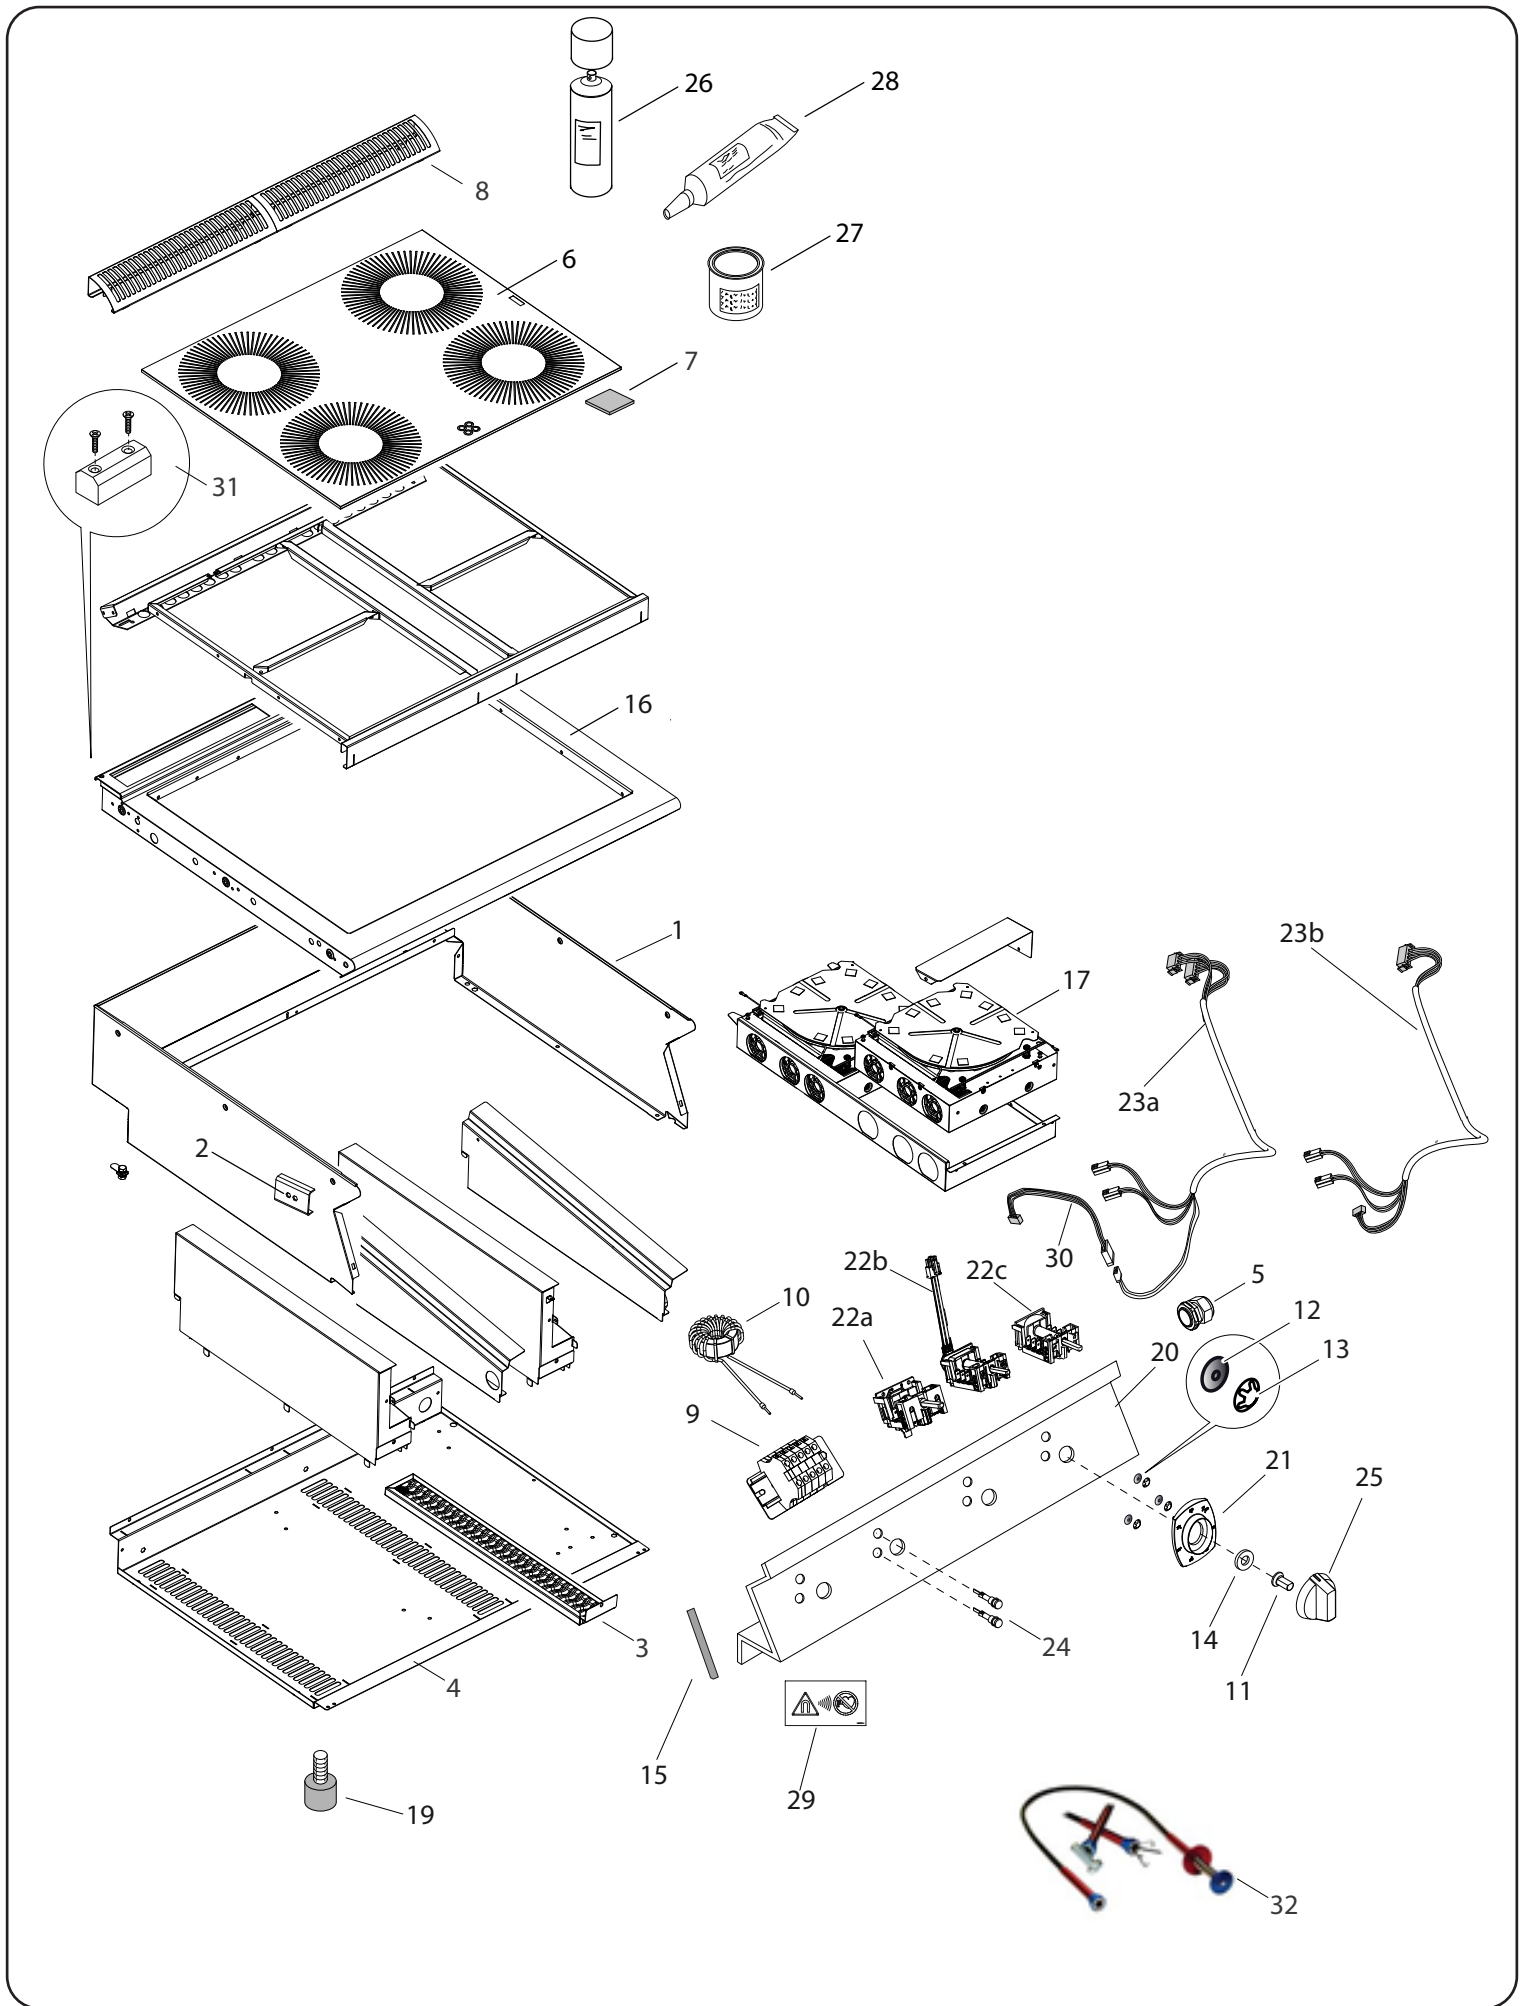

INDUZIONE TOP E700XP  
INDUCTION COOKING TOP E700XP

| Pos | Factory Code | Spare Code | Descrizione                        | Description                 | Ref./Notes   |
|-----|--------------|------------|------------------------------------|-----------------------------|--|
| 1   | 085089F701   | 0C8544     | FASCIA                             | PANEL                       | ELX 400  |
| 1   | 085089F801   | 0C7536     | FASCIA                             | PANEL                       | ELX 800  |
| 1   | 085089FA01   | 0C7268     | FASCIA                             | PANEL                       | ZAN, OEM 400   |
| 1   | 085089FB01   | 0C8464     | FASCIA                             | PANEL                       | ZAN, OEM 800   |
| 2   | 0527850500   | 0C0156     | STAFFA INTERNA UNIONE              | INNER JUNCTION BRACKET      |  |
| 3   | 085589AR00   | 0C7191     | AIR FILTRO                         | AIR FILTER                  |  |
| 4   | 050389Q301   | *          | FONDO INDUZIONE 400mm              | BOTTOM PANEL 400mm          | 400  |
| 4   | 050389Q403   | 0CB302     | FONDO INDUZIONE 800mm              | BOTTOM PANEL 800mm          | 800  |
| 5   | 0544802400   | 0C3528     | FERMACAVO CON DADO                 | CABLE STOPPER WITH NUT      |  |
| 6   | 0574820400   | 0C7188     | VETROCERAMICA INDUZIONE            | GLASS TOP                   | 400  |
| 6   | 0574820300   | 0C7866     | VETROCERAMICA INDUZIONE            | GLASS TOP                   | 800  |
| 7   | 0546810400   | 0C5419     | DISTANZIATORE PER VETROCERAMICA    | GLASS SPACER                |  |
| 8   | 050389LP00   | 0C7333     | GRIGLIA CAMINO                     | GRATE FOR CHIMNEY           |  |
| 9   | 0639808700   | 0F0035     | MORSETTIERA                        | MAIN TERMINAL BLOCK         | C,I,O - 400-230V   |
| 9   | 0639806801   | 006238     | MORSETTIERA                        | MAIN TERMINAL BLOCK         | D,J,P; 800-230V  |
| 9   | 0639808700   | 0F0035     | MORSETTIERA                        | MAIN TERMINAL BLOCK         | A,E,G,K,M, Up to 7051  |
| 9   | 0639808600   | 0F0112     | MORSETTIERA                        | MAIN TERMINAL BLOCK         | B,F,H,L,N Up to 7051   |
| 9   | 0639813900   | 0CB058     | MORSETTIERA 10MMQ                  | MAIN TERMINAL BLOCK 10MMQ   | From 7061  |
| 10  | 0694806101   | 0CB057     | FILTRO TOROIDE                     | TOROID FILTER               | From 7061  |
| 11  | 0548877V00   | 0C7345     | ADATTATORE MANOPOLA                | KNOB ADAPTER                | ELUX   |
| 12  | 0541813800   | 0C6171     | RONDELLA SILICONE                  | SILICONE WASHER             |  |
| 13  | 0218912211   | 069567     | RONDELLA FISSAGGIO GHIERA          | ORING STOPPER FOR KNOB RING |  |
| 14  | 0543821000   | 053816     | GUARNIZIONE MANOPOLA               | KNOB GASKET                 |  |
| 15  | 0543821900   | 0C2496     | GUARNIZIONE PER CRUSCOTTO          | GASKET, CONTROL PANEL       |  |
| 16  | 087089B900   | 0C7216     | RIPIANO INDUZIONE 400mm            | TABLE TOP 400MM             | ELX  |
| 16  | 087089BA00   | 0C7872     | RIPIANO INDUZIONE 800mm            | TABLE TOP 800MM             | ELX  |
| 16  | 087089BF00   | 0C7654     | RIPIANO INDUZIONE 400mm            | TABLE TOP 400MM             | ZAN, OEM   |
| 16  | 087089BG00   | 0C7655     | RIPIANO INDUZIONE 800mm            | TABLE TOP 800MM             | ZAN, OEM   |
| 17  | 083089PQ00   | 0CB041     | KIT COMPLETO RETROFIT FOUCAULT 2.1 | RETROFIT KIT FOUCAULT 2.1   | 3,5KW 400V,<br>A,B,G,H,M,N Up to 7051<br>PDX2017-01 / PDX2019-01 |
| 17  | 083089PN00   | 0CB039     | GENERATORE FOUCAULT 2.1            | GENERATOR FOUCAULT 2.1      | 3,5KW 400V,<br>A,B,G,H,M,N From 7061<br>PDX2017-01 / PDX2019-01  |
| 17  | 083089PL00   | 0CB042     | KIT COMPLETO RETROFIT FOUCAULT 2.1 | RETROFIT KIT FOUCAULT 2.1   | 5KW 400V, E,F,K,L<br>Up to 7051<br>PDX2017-01 / PDX2019-01       |
| 17  | 083089PP00   | 0CB665     | GENERATORE FOUCAULT 2.1            | GENERATOR FOUCAULT 2.1      | 5KW 400V, E,F,K,L<br>From 7061<br>PDX2017-01 / PDX2019-01        |
| 17  | 083089DZ00   | 0C8303     | KIT GENERATORE ATICS               | KIT ATICS GENERATOR         | 3,5KW 230V, C,D,I,J,O,P  |
| 19  | 0315252601   | 026806     | PIEDINO CON VITE                   | SCREW FOOT FOR TOP          |  |
| 20  | 085089AZ00   | 0C7201     | CRUSCOTTO INDUZIONE 400mm          | CONTROL PANEL 400mm         | ELX  |
| 20  | 085589A500   | 0C7210     | CRUSCOTTO INDUZIONE 800mm          | CONTROL PANEL 800mm         | ELX  |
| 20  | 085089FU00   | 0C7645     | CRUSCOTTO INDUZIONE 400mm          | CONTROL PANEL 400mm         | ZAN  |
| 20  | 085089FV01   | 0C7646     | CRUSCOTTO INDUZIONE 800mm          | CONTROL PANEL 800mm         | ZAN  |
| 20  | 0800838200   | *          | CRUSCOTTO INDUZIONE 400mm          | CONTROL PANEL 400mm         | OEM  |
| 20  | 0800838300   | *          | CRUSCOTTO INDUZIONE 800mm          | CONTROL PANEL 800mm         | OEM  |
| 21  | 0548879L00   | 0C7640     | GHIERA INDUZ POTERIORE             | KNOB RING, REAR INDUCTION   | ZAN, OEM   |
| 22a | 0641805700   | 0C9695     | COMMUTATORE GOTTAK ATICS           | SELECTOR GOTTAK ATICS       | C,D,I,J,O,P 230V   |
| 22a | 0641805800   | 0C9905     | COMMUTATORE GOTTAK FOUCAULT1       | SELECTOR GOTTAK FOUCAULT1   | A,B,E,F,G,H,K,L,M,N Up to<br>2017/05 PDX2017-01                  |