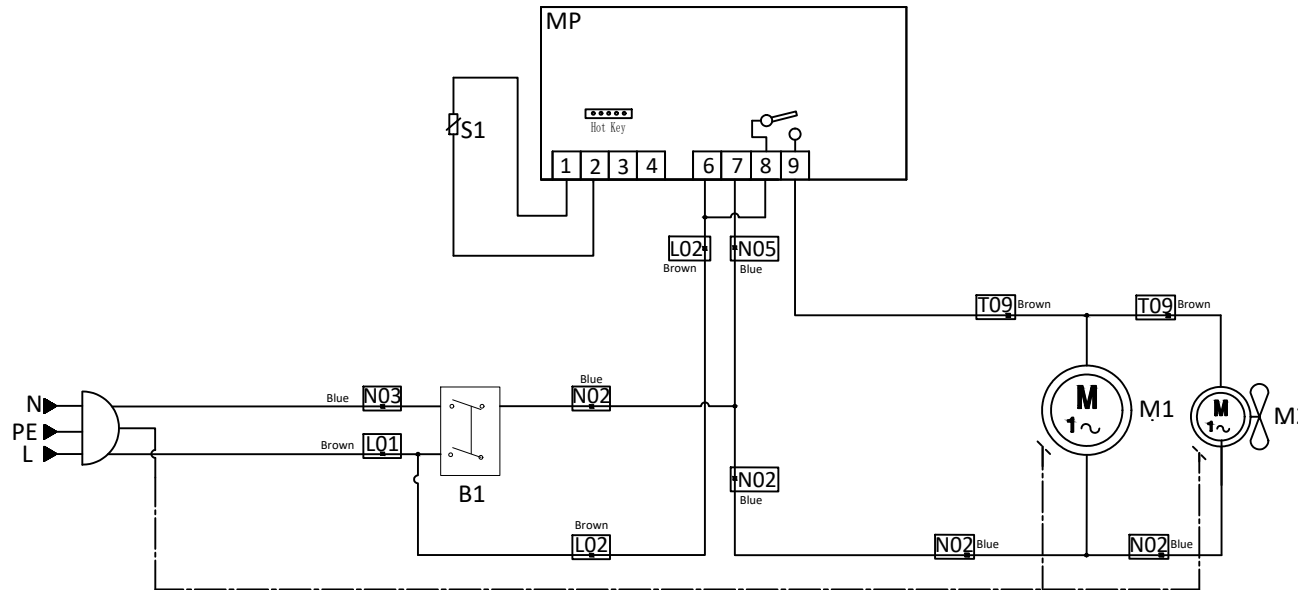

DIGITAL REFRIGERATOR

LEGEND

- B1: MAIN SWITCH
- M1: COMPRESSOR
- M2: CONDENSER FAN
- MP: DIGITAL THERMOREGULATOR
- S1: ROOM PROBE

ARMOIRE FRIGORIFIQUE AVEC
CONTROLE DIGITAL

LEGENDE

- B1: COMMUTATEUR PRINCIPAL
- M1: COMPRESSEUR
- M2: VENTILATEUR CONDENSEUR
- MP: MICROPROCESSEUR DIGITAL
- S1: CAPTEUR DE PICEE

KUEHLSCHRANK MIT DIGITALER
KONTROLLEINRICHTUNG

BESCHREIBUNG

- B1: HAUPTSCHALTER
- M1: KOMPRESSOR
- M2: VERFLUESSIGERVENTILATOR
- MP: TEMPERATURREGLER
- S1: RAUMSENSOR

(GLASS / LID)