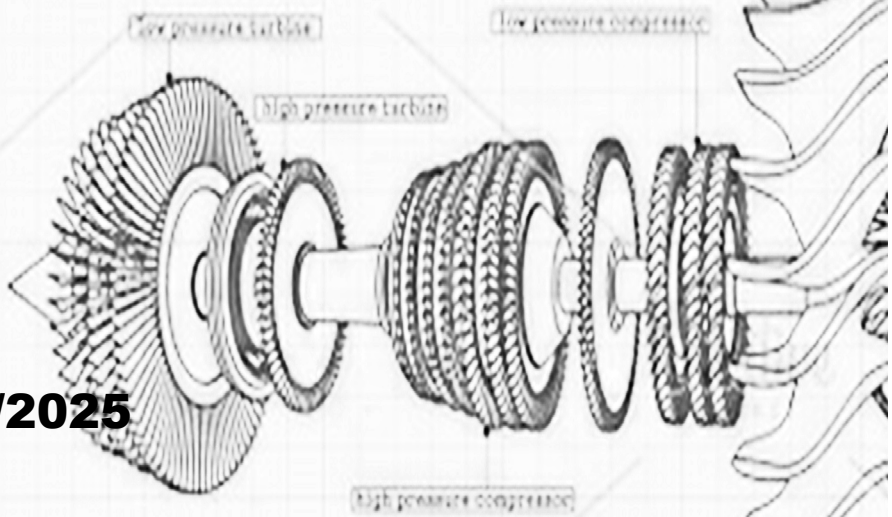

low pressure compressor

MOD : ASIA2-C5R

Production code : ASIA2 C5R_

Jet engine compressor drawings

11/2025

LISTE PIÈCES DÉTACHÉES AVEC LEUR RÉFÉRENCES

1 Brûleurs

SOUP (G041B)

TURBO (G041A)

JUMBO (G036)

SUPER JET (G181)

AIR FORCE

2 Composants Gaz

Veilleuse 3
Flammes320
Ref. G012

Thermocouple
Ref. G014

Robinet ARGB
4/4 Ref. G023
3/4 Ref. G003
1/2 Ref. G017