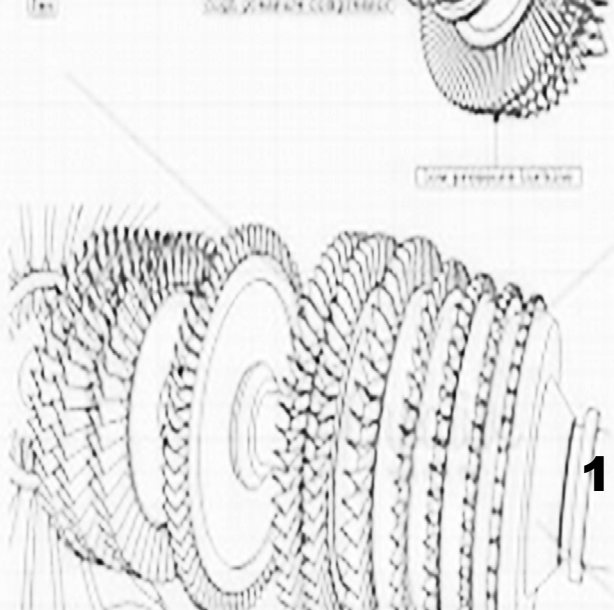

low pressure compressor

MOD : ASIA2-C5R

Production code : ASIA2 C5R_

Jet engine compressor drawings

11/2025

LISTE PIÈCES DÉTACHÉES AVEC LEUR RÉFÉRENCES

1 Brûleurs

SOUP (G041B)

TURBO (G041A)

JUMBO (G036)

SUPER JET (G181)

AIR FORCE

2 Composants Gaz

Veilleuse 3
Flammes320
Ref. G012

Thermocouple
Ref. G014

Robinet ARGB
4/4 Ref. G023
3/4 Ref. G003
1/2 Ref. G017

Vanne Sit
Ref. G007

Robinet Gaz GI 1/2"
Ref. G187

3 Composants Eau

Robinet
Ref. E006A-B

Robinet à bille
MF 1/2 pour eau
Ref. E001