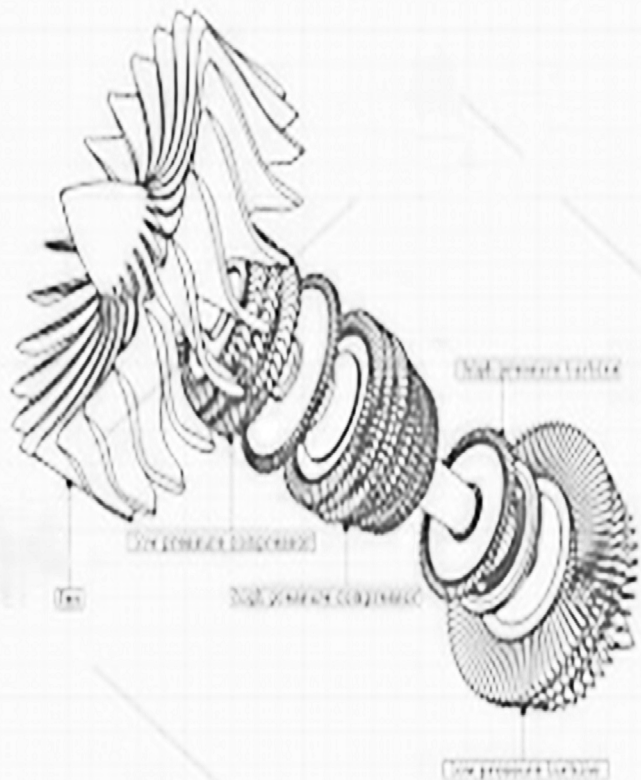

low pressure compressor

MOD : ASIA2-C5R

Production code : ASIA2 C5R_

Jet engine compressor drawings

11/2025

LISTE PIÈCES DÉTACHÉES AVEC LEUR RÉFÉRENCES

1 Brûleurs

SOUP (G041B)

TURBO (G041A)

JUMBO (G036)

SUPER JET (G181)

AIR FORCE

2 Composants Gaz

Veilleuse 3
Flammes320
Ref. G012

Thermocouple
Ref. G014

Robinet ARGB
4/4 Ref. G023
3/4 Ref. G003
1/2 Ref. G017

Vanne Sit
Ref. G007

Robinet Gaz GI 1/2"
Ref. G187

3 Composants Eau

Robinet
Ref. E006A-B

Robinet à bille
MF 1/2 pour eau
Ref. E001