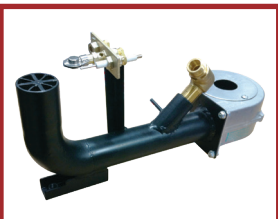

low pressure compressor

MOD : ASIA2-C5R

Production code : ASIA2 C5R_

Jet engine compressor drawings

11/2025

LISTE PIÈCES DÉTACHÉES AVEC LEUR RÉFÉRENCES

1 Brûleurs

SOUP (G041B)

TURBO (G041A)

JUMBO (G036)

SUPER JET (G181)

AIR FORCE

2 Composants Gaz

Veilleuse 3
Flammes320
Ref. G012

Thermocouple
Ref. G014

Robinet ARGB
4/4 Ref. G023
3/4 Ref. G003
1/2 Ref. G017

Vanne Sit
Ref. G007

Robinet Gaz GI 1/2"
Ref. G187

3 Composants Eau

Robinet
Ref. E006A-B

Robinet à bille
MF 1/2 pour eau
Ref. E001