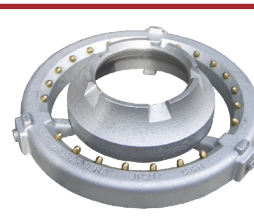

low pressure compressor

MOD : ASIA2-C5R

Production code : ASIA2 C5R_

Jet engine compressor drawings

11/2025

LISTE PIÈCES DÉTACHÉES AVEC LEUR RÉFÉRENCES

1 Brûleurs

SOUP (G041B)

TURBO (G041A)

JUMBO (G036)

SUPER JET (G181)

AIR FORCE

2 Composants Gaz

Veilleuse 3
Flammes320
Ref. G012

Thermocouple
Ref. G014

Robinet ARGB
4/4 Ref. G023
3/4 Ref. G003
1/2 Ref. G017

Vanne Sit
Ref. G007

Robinet Gaz GI 1/2"
Ref. G187

3 Composants Eau

Robinet
Ref. E006A-B

Robinet à bille
MF 1/2 pour eau
Ref. E001