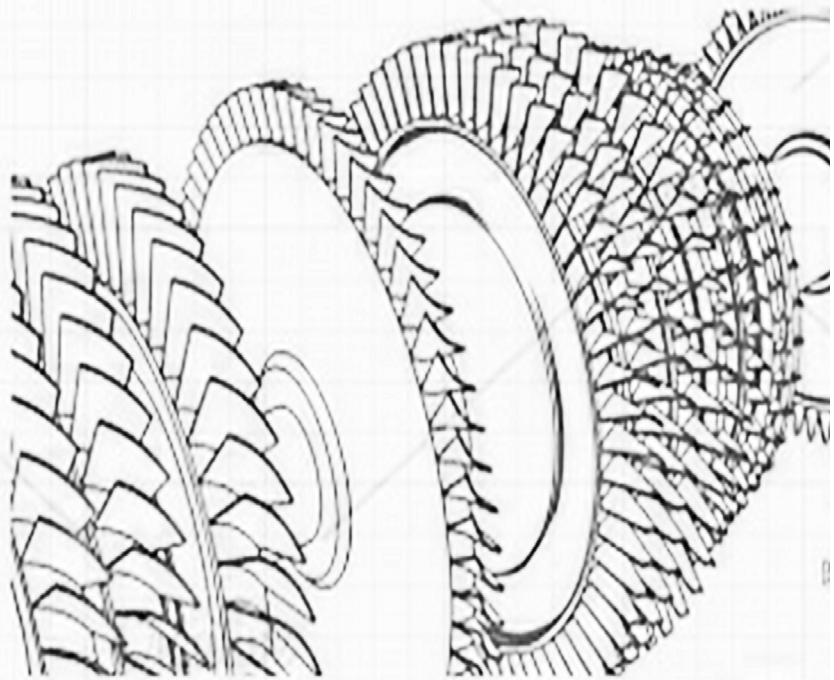

low pressure compressor

MOD : ASIA2-C5R

Production code : ASIA2 C5R_

Jet engine compressor drawings

11/2025

LISTE PIÈCES DÉTACHÉES AVEC LEUR RÉFÉRENCES

1 Brûleurs

SOUP (G041B)

TURBO (G041A)

JUMBO (G036)

SUPER JET (G181)

AIR FORCE

2 Composants Gaz

Veilleuse 3
Flammes320
Ref. G012

Thermocouple
Ref. G014

Robinet ARGB
4/4 Ref. G023
3/4 Ref. G003
1/2 Ref. G017