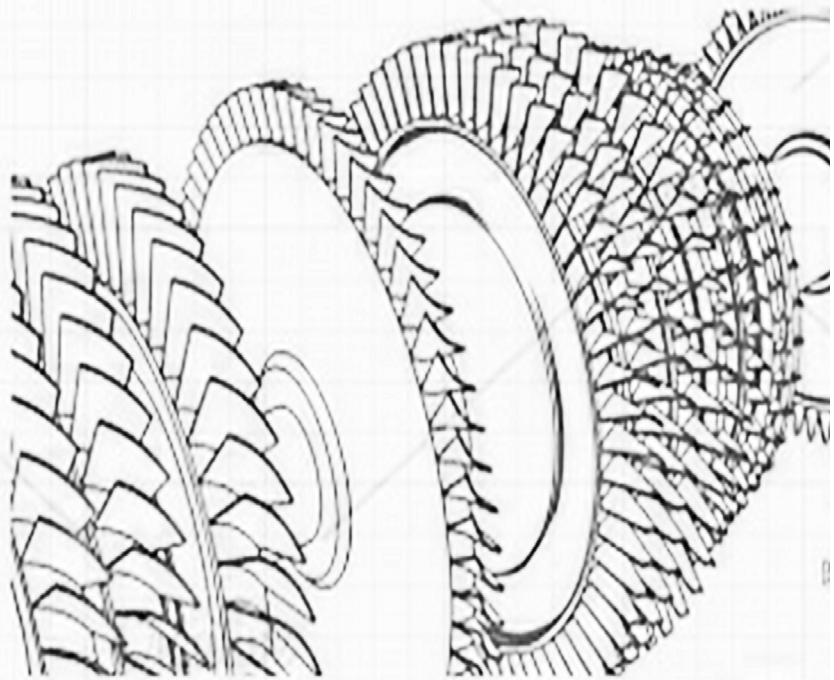

low pressure compressor

MOD : ASIA2-C7R

Production code : ASIA2 C7R_

Jet engine compressor drawings

11/2025

LISTE PIÈCES DÉTACHÉES AVEC LEUR RÉFÉRENCES

1 Brûleurs

SOUP (G041B)

TURBO (G041A)

JUMBO (G036)

SUPER JET (G181)

AIR FORCE

2 Composants Gaz

Veilleuse 3
Flammes320
Ref. G012

Thermocouple
Ref. G014

Robinet ARGB
4/4 Ref. G023
3/4 Ref. G003
1/2 Ref. G017