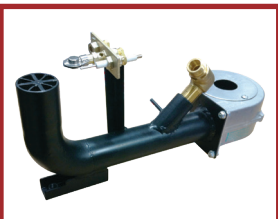

low pressure compressor

MOD : ASIA2-C7R

Production code : ASIA2 C7R_

Jet engine compressor drawings

11/2025

LISTE PIÈCES DÉTACHÉES AVEC LEUR RÉFÉRENCES

1 Brûleurs

SOUP (G041B)

TURBO (G041A)

JUMBO (G036)

SUPER JET (G181)

AIR FORCE

2 Composants Gaz

Veilleuse 3
Flammes320
Ref. G012

Thermocouple
Ref. G014

Robinet ARGB
4/4 Ref. G023
3/4 Ref. G003
1/2 Ref. G017

Vanne Sit
Ref. G007

Robinet Gaz GI 1/2"
Ref. G187

3 Composants Eau

Robinet
Ref. E006A-B

Robinet à bille
MF 1/2 pour eau
Ref. E001