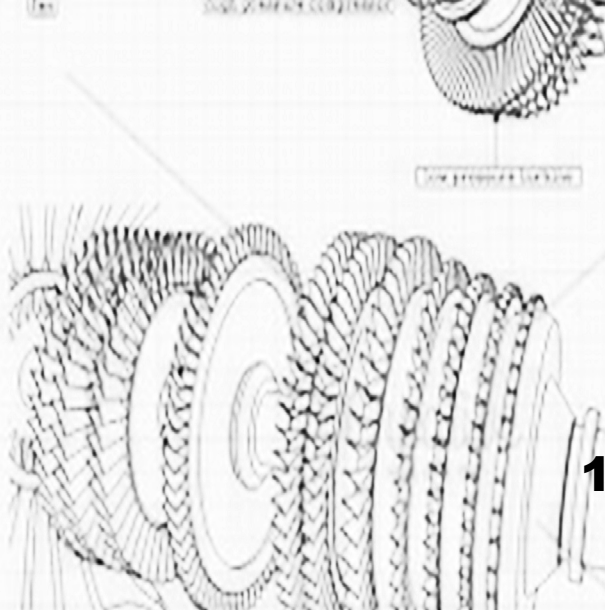

low pressure compressor

MOD : ASIA2-C7R

Production code : ASIA2 C7R_

Jet engine compressor drawings

11/2025

LISTE PIÈCES DÉTACHÉES AVEC LEUR RÉFÉRENCES

1 Brûleurs

SOUP (G041B)

TURBO (G041A)

JUMBO (G036)

SUPER JET (G181)

AIR FORCE

2 Composants Gaz

Veilleuse 3
Flammes320
Ref. G012

Thermocouple
Ref. G014

Robinet ARGB
4/4 Ref. G023
3/4 Ref. G003
1/2 Ref. G017

Vanne Sit
Ref. G007

Robinet Gaz GI 1/2"
Ref. G187

3 Composants Eau

Robinet
Ref. E006A-B

Robinet à bille
MF 1/2 pour eau
Ref. E001