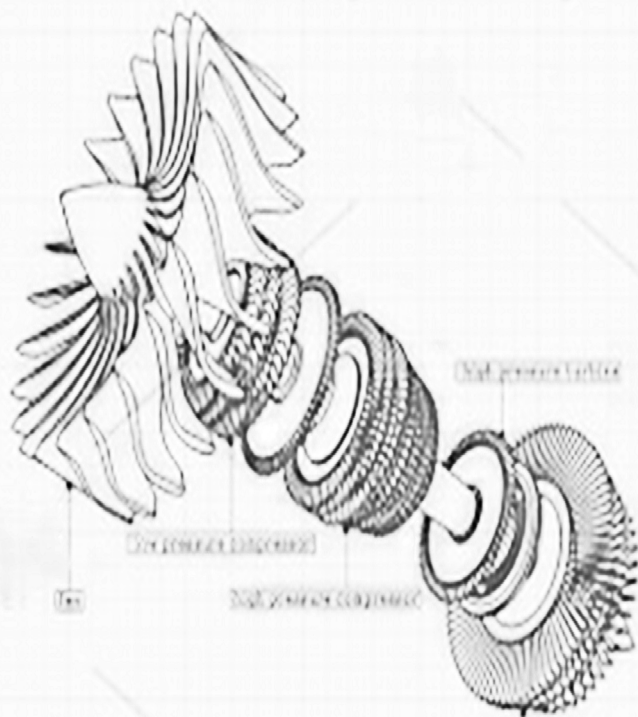

low pressure compressor

MOD : ASIA2-C7R

Production code : ASIA2 C7R_

Jet engine compressor drawings

11/2025

LISTE PIÈCES DÉTACHÉES AVEC LEUR RÉFÉRENCES

1 Brûleurs

SOUP (G041B)

TURBO (G041A)

JUMBO (G036)

SUPER JET (G181)

AIR FORCE

2 Composants Gaz

Veilleuse 3
Flammes320
Ref. G012

Thermocouple
Ref. G014

Robinet ARGB
4/4 Ref. G023
3/4 Ref. G003
1/2 Ref. G017

Vanne Sit
Ref. G007

Robinet Gaz GI 1/2"
Ref. G187

3 Composants Eau

Robinet
Ref. E006A-B

Robinet à bille
MF 1/2 pour eau
Ref. E001