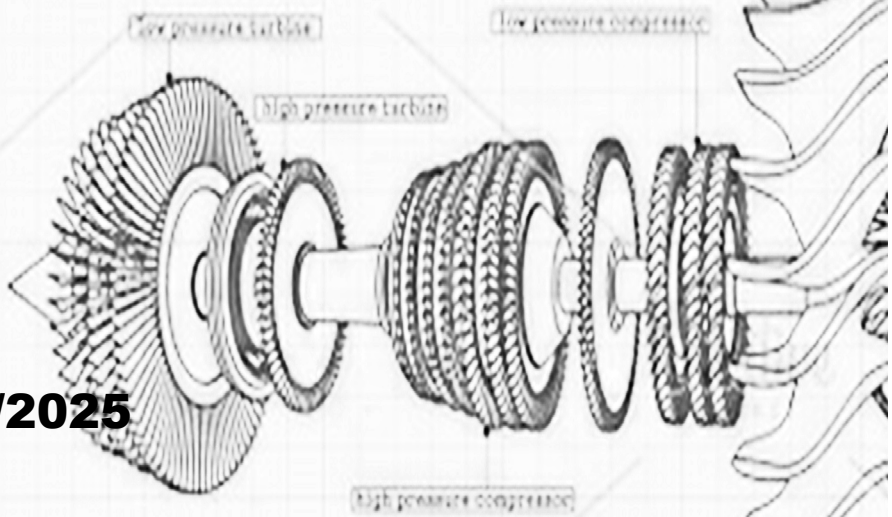

low pressure compressor

MOD : ASIA2-C7R

Production code : ASIA2 C7R_

Jet engine compressor drawings

11/2025

LISTE PIÈCES DÉTACHÉES AVEC LEUR RÉFÉRENCES

1 Brûleurs

SOUP (G041B)

TURBO (G041A)

JUMBO (G036)

SUPER JET (G181)

AIR FORCE

2 Composants Gaz

Veilleuse 3
Flammes320
Ref. G012

Thermocouple
Ref. G014

Robinet ARGB
4/4 Ref. G023
3/4 Ref. G003
1/2 Ref. G017