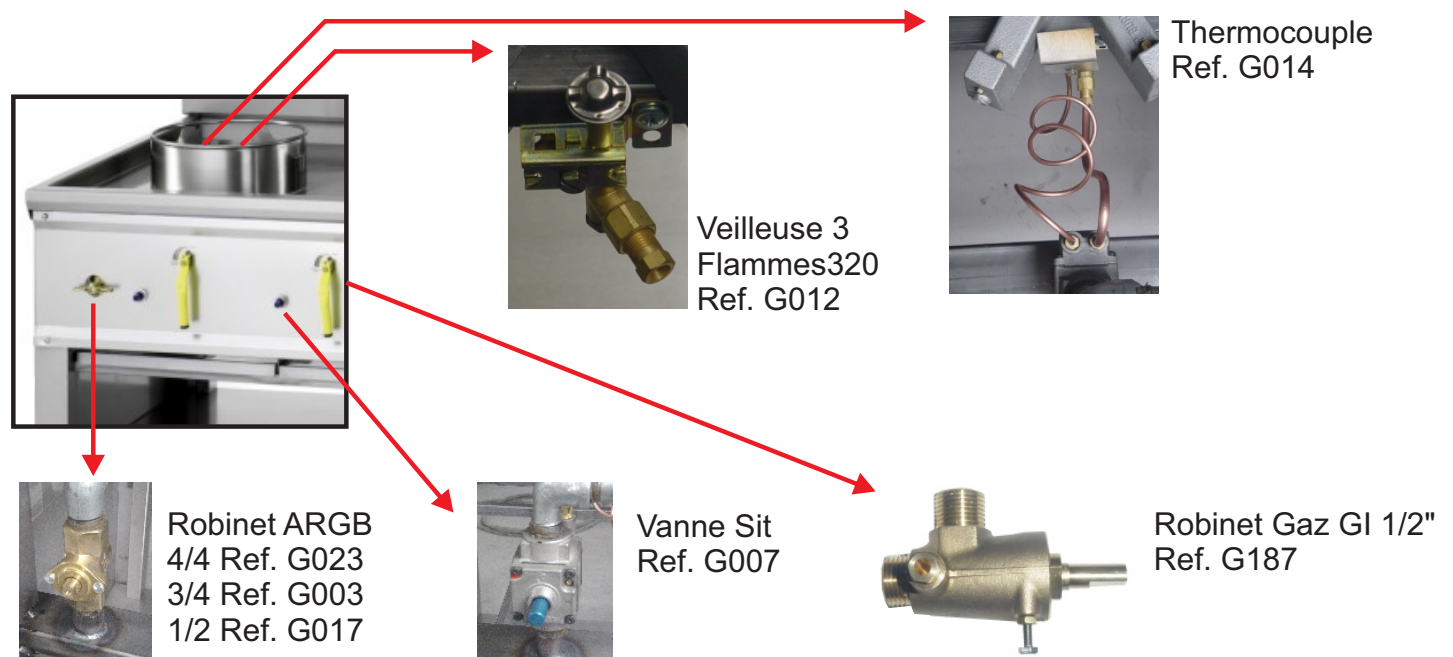

low pressure compressor

MOD : ASIA1-C3L

Production code : ASIA1 C3L_

Jet engine compressor drawings

11/2025

LISTE PIÈCES DÉTACHÉES AVEC LEUR RÉFÉRENCES

1 Brûleurs

2 Composants Gaz

3 Composants Eau