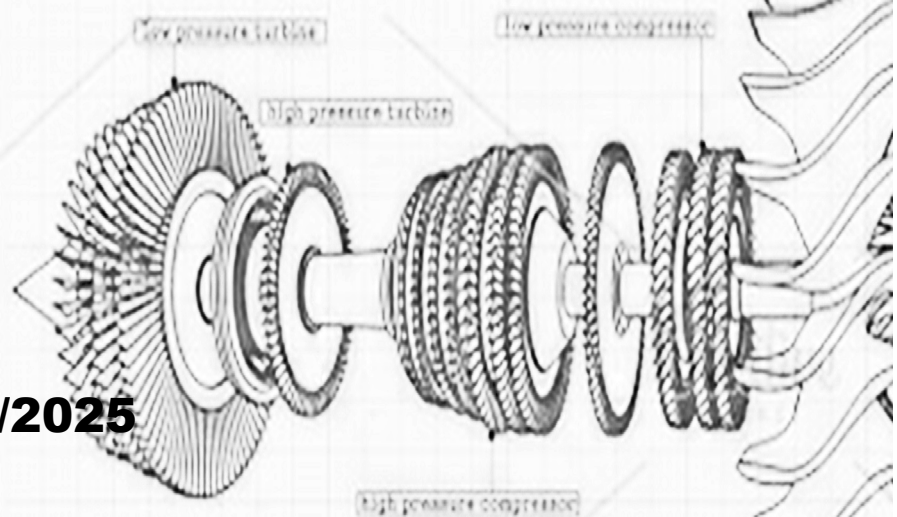

low pressure compressor

MOD : ASIA1-C3L

Production code : ASIA1 C3L_

Jet engine compressor drawings

11/2025

LISTE PIÈCES DÉTACHÉES AVEC LEUR RÉFÉRENCES

1 Brûleurs

2 Composants Gaz

3 Composants Eau