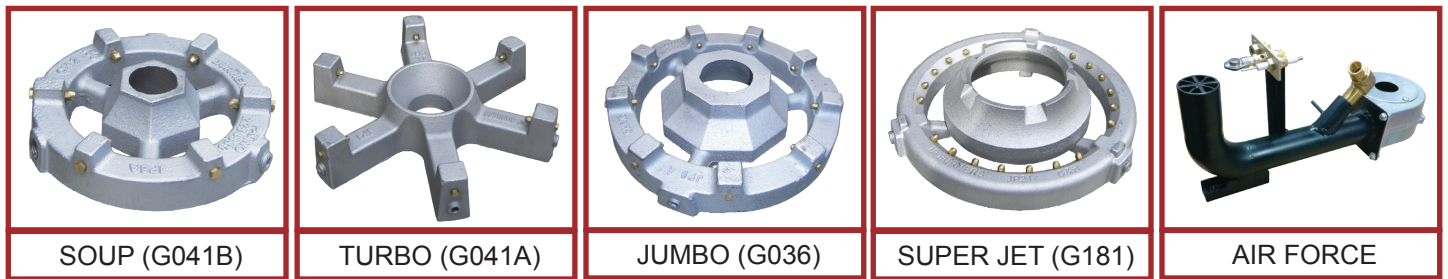

low pressure compressor

MOD : ASIA1-C3L

Production code : ASIA1 C3L_

Jet engine compressor drawings

11/2025

LISTE PIÈCES DÉTACHÉES AVEC LEUR RÉFÉRENCES

1 Brûleurs

2 Composants Gaz