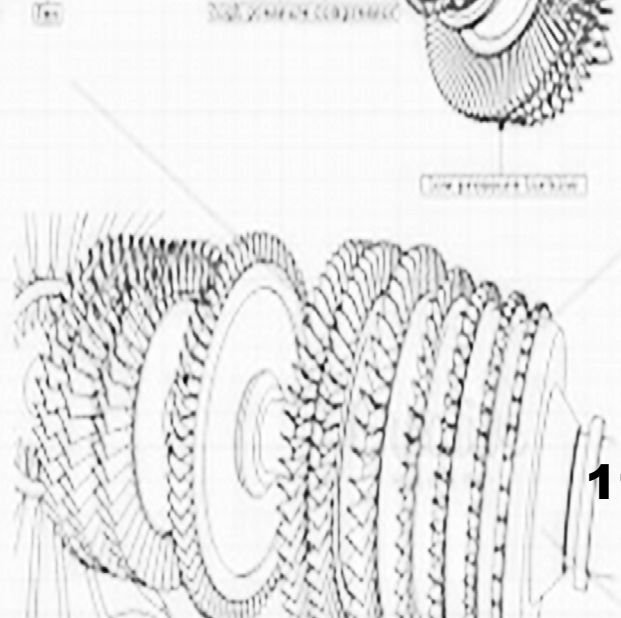

low pressure compressor

MOD : ASIA1-C3L

Production code : ASIA1 C3L_

Jet engine compressor drawings

11/2025

LISTE PIÈCES DÉTACHÉES AVEC LEUR RÉFÉRENCES

1 Brûleurs

2 Composants Gaz

3 Composants Eau