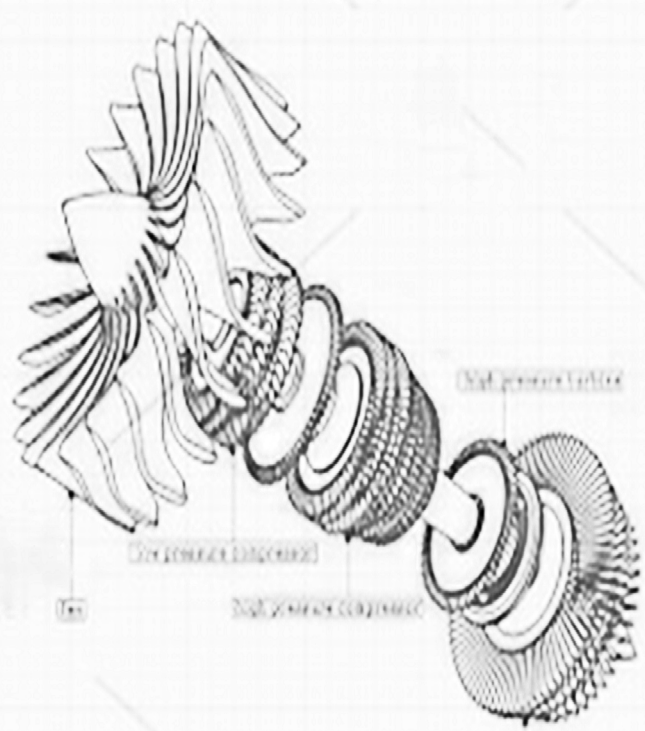

low pressure compressor

MOD : ASIA1-C3L

Production code : ASIA1 C3L_

Jet engine compressor drawings

11/2025

LISTE PIÈCES DÉTACHÉES AVEC LEUR RÉFÉRENCES

1 Brûleurs

2 Composants Gaz

3 Composants Eau