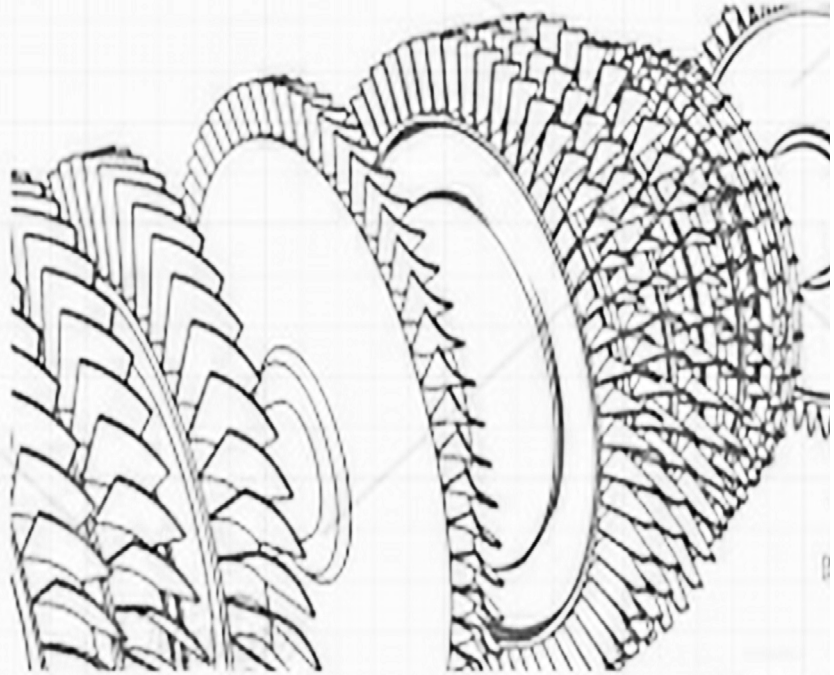

low pressure compressor

MOD : ASIA1-C3L

Production code : ASIA1 C3L_

Jet engine compressor drawings

11/2025

LISTE PIÈCES DÉTACHÉES AVEC LEUR RÉFÉRENCES

1 Brûleurs

2 Composants Gaz

3 Composants Eau