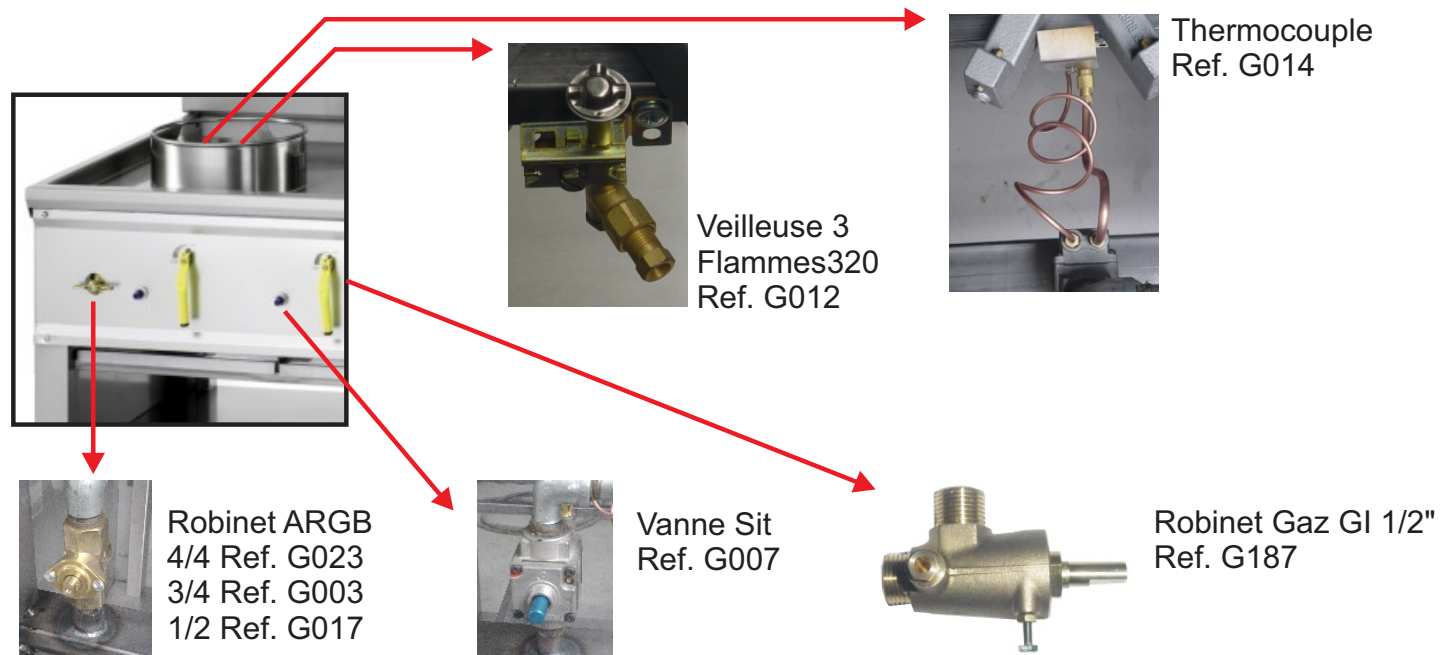

low pressure compressor

MOD : ASIA1-C2L

Production code : ASIA1 C2L_

Jet engine compressor drawings

11/2025

LISTE PIÈCES DÉTACHÉES AVEC LEUR RÉFÉRENCES

1 Brûleurs

2 Composants Gaz

3 Composants Eau