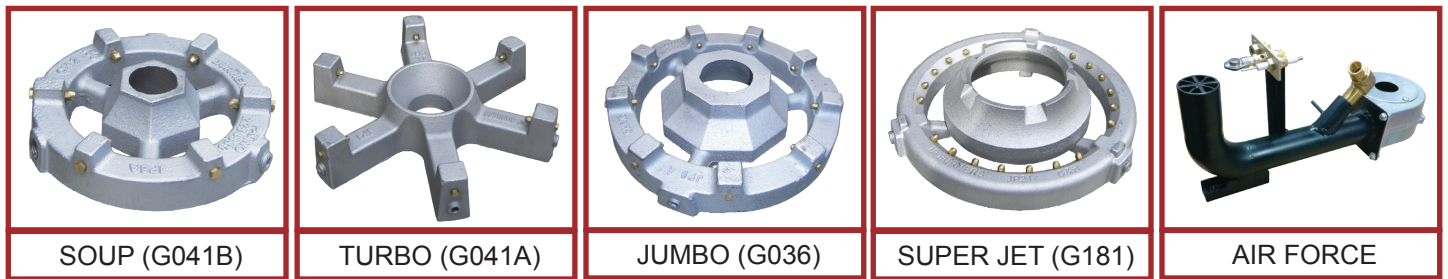

low pressure compressor

MOD : ASIA1-C2L

Production code : ASIA1 C2L_

Jet engine compressor drawings

11/2025

LISTE PIÈCES DÉTACHÉES AVEC LEUR RÉFÉRENCES

1 Brûleurs

2 Composants Gaz