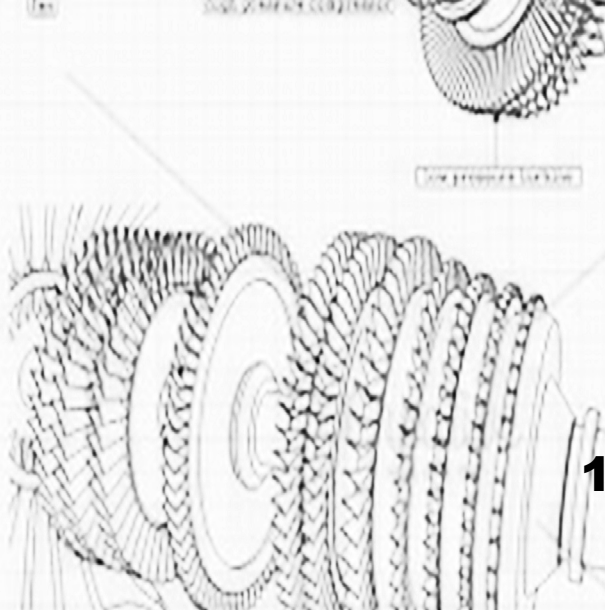

low pressure compressor

MOD : ASIA1-C2L

Production code : ASIA1 C2L_

Jet engine compressor drawings

11/2025

LISTE PIÈCES DÉTACHÉES AVEC LEUR RÉFÉRENCES

1 Brûleurs

2 Composants Gaz

3 Composants Eau