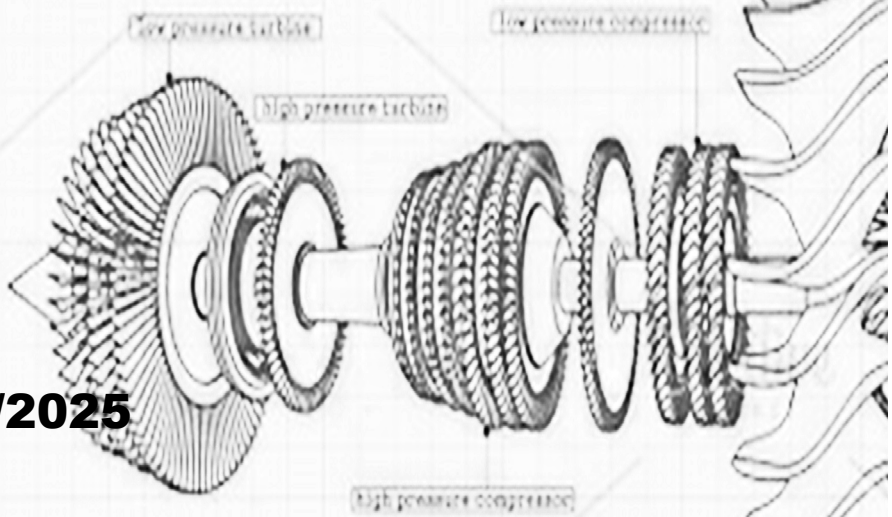

low pressure compressor

MOD : ASIA1-C2L

Production code : ASIA1 C2L_

Jet engine compressor drawings

11/2025

LISTE PIÈCES DÉTACHÉES AVEC LEUR RÉFÉRENCES

1 Brûleurs

2 Composants Gaz

3 Composants Eau