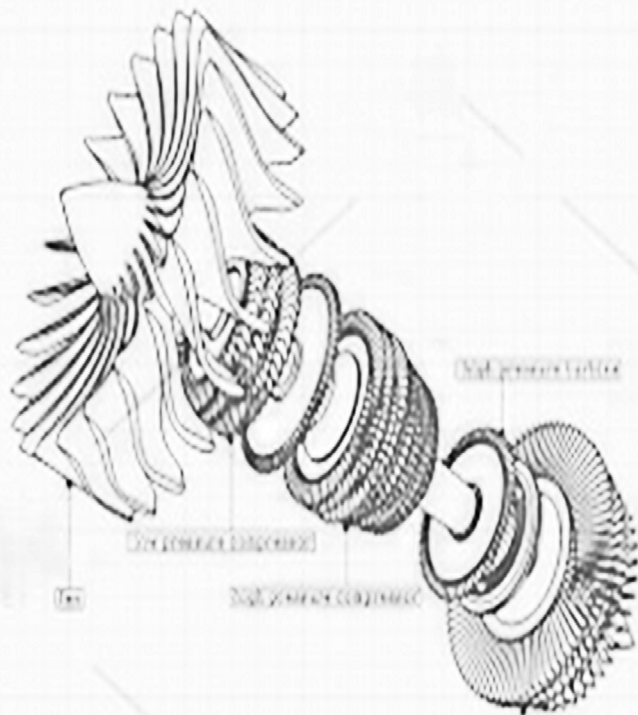

low pressure compressor

MOD : ASIA1-C2L

Production code : ASIA1 C2L_

Jet engine compressor drawings

11/2025

LISTE PIÈCES DÉTACHÉES AVEC LEUR RÉFÉRENCES

1 Brûleurs

2 Composants Gaz

3 Composants Eau