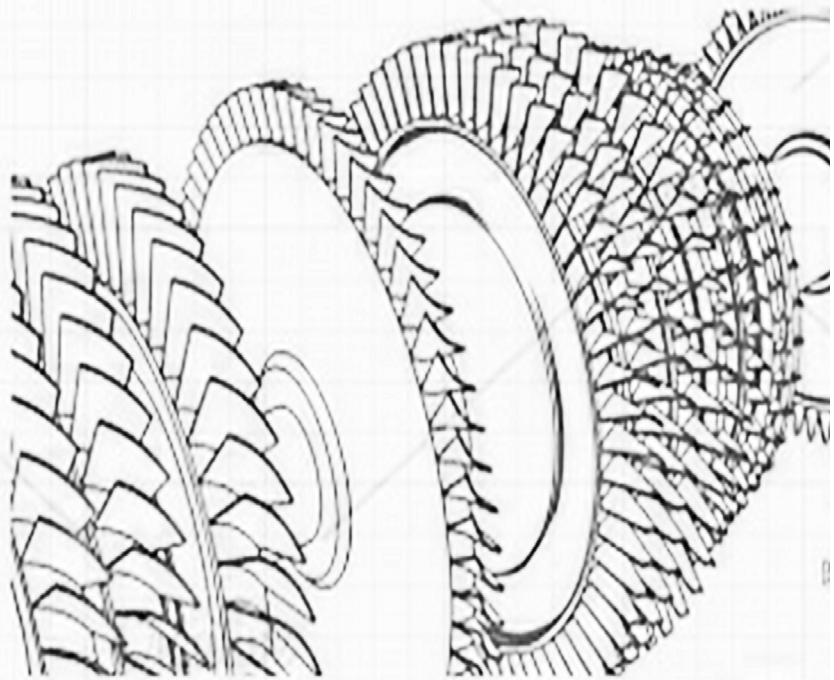

low pressure compressor

MOD : ASIA1-C2L

Production code : ASIA1 C2L_

Jet engine compressor drawings

11/2025

LISTE PIÈCES DÉTACHÉES AVEC LEUR RÉFÉRENCES

1 Brûleurs

2 Composants Gaz

3 Composants Eau