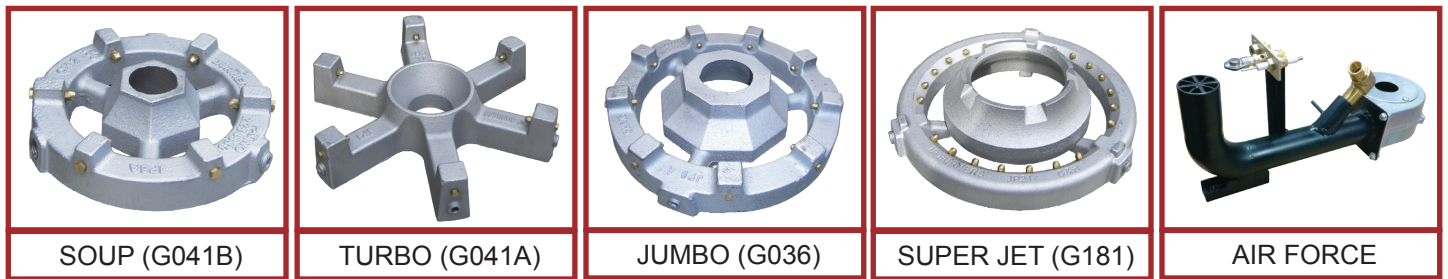

low pressure compressor

MOD : ASIA1-C1L

Production code : ASIA1 C1L

Jet engine compressor drawings

11/2025

LISTE PIÈCES DÉTACHÉES AVEC LEUR RÉFÉRENCES

1 Brûleurs

2 Composants Gaz