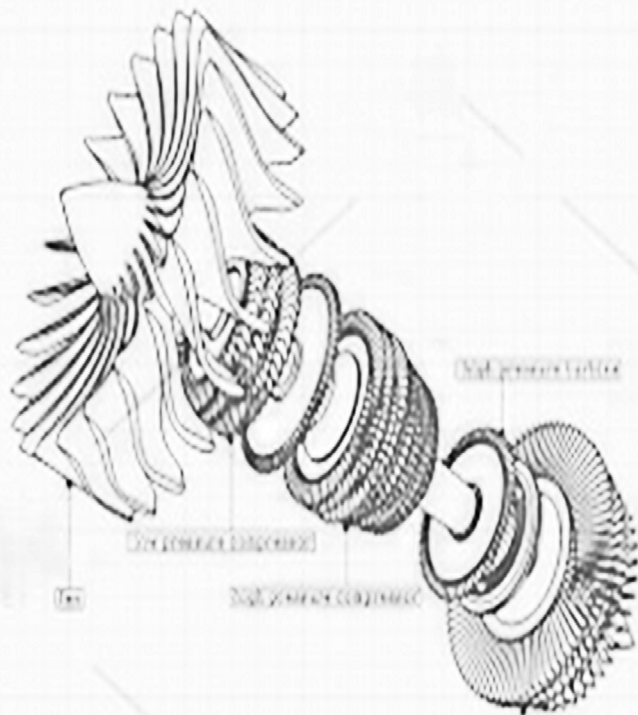

low pressure compressor

MOD : ASIA1-C1L

Production code : ASIA1 C1L

Jet engine compressor drawings

11/2025

LISTE PIÈCES DÉTACHÉES AVEC LEUR RÉFÉRENCES

1 Brûleurs

2 Composants Gaz

3 Composants Eau