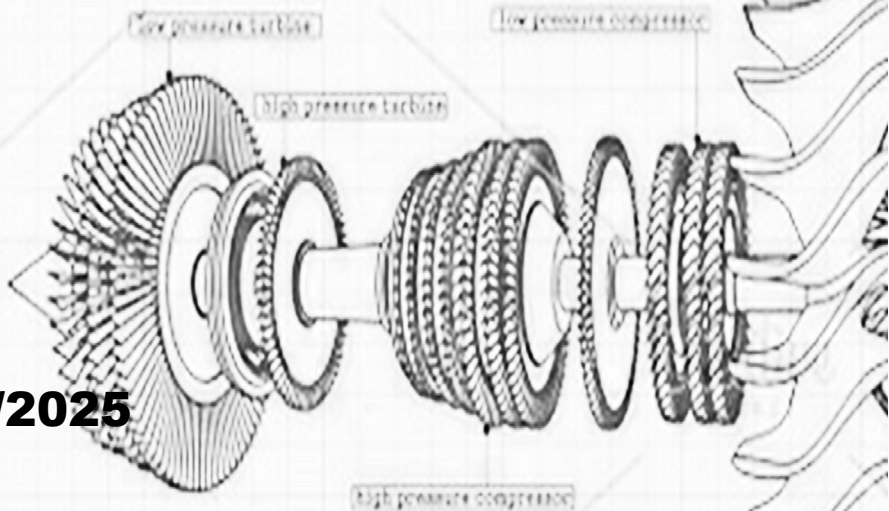

low pressure compressor

MOD : ASIA1-C1L

Production code : ASIA1 C1L

Jet engine compressor drawings

11/2025

LISTE PIÈCES DÉTACHÉES AVEC LEUR RÉFÉRENCES

1 Brûleurs

2 Composants Gaz

3 Composants Eau