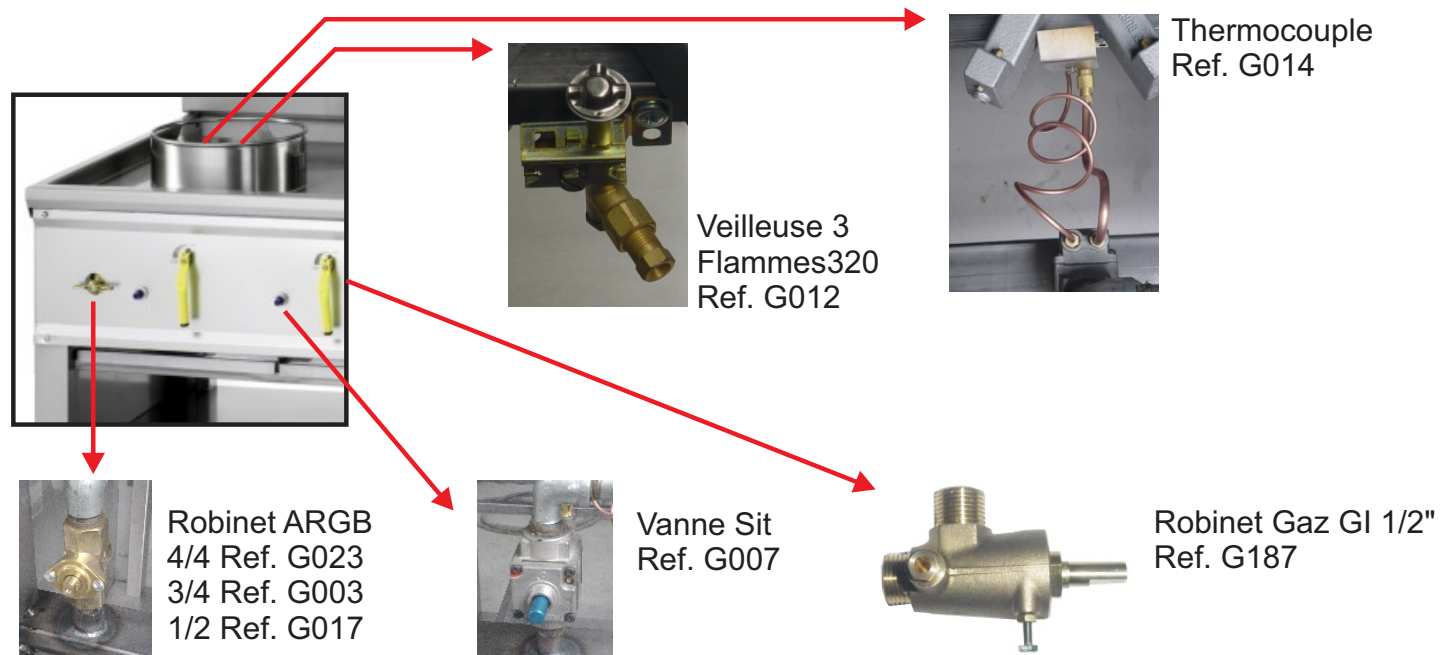

low pressure compressor

MOD : ASIA1-C1L

Production code : ASIA1 C1L

Jet engine compressor drawings

11/2025

LISTE PIÈCES DÉTACHÉES AVEC LEUR RÉFÉRENCES

1 Brûleurs

2 Composants Gaz

3 Composants Eau