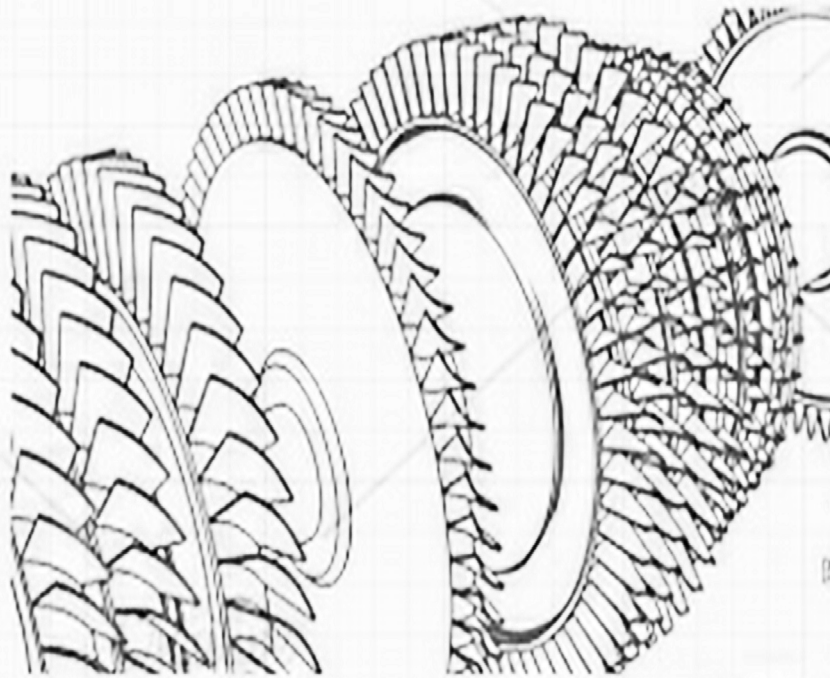

low pressure compressor

MOD : ASIA1-C1L

Production code : ASIA1 C1L

Jet engine compressor drawings

11/2025

LISTE PIÈCES DÉTACHÉES AVEC LEUR RÉFÉRENCES

1 Brûleurs

2 Composants Gaz

3 Composants Eau