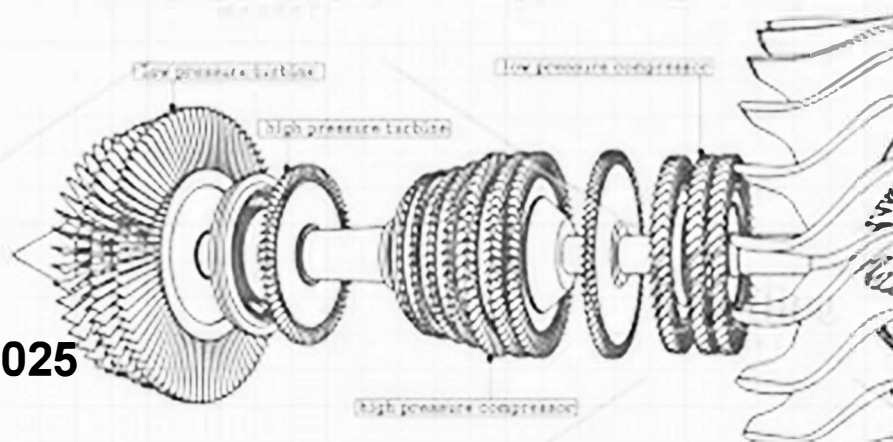

low pressure turbine

high pressure turbine

low pressure turbine

low pressure turbine

low pressure compressor

high pressure turbine

high pressure compressor

PART.NUM.	DESCRIZIONE	DESCRIPTION	DESCRIPTION
000292	Passacavo bianco	White rubber ring	Protection de caoutchouc blanche
000446	Calotta superiore bianca	White upper cap	Corps arrière blanc
000513	Impugnatura bianca	White handle	Poignée blanche
000531	Vite RFTC 3,5 x 10	3,5 x 10 self-tapping screw	Vis autotaradeuse 3,5 x 10
000532	Vite RFTC 3,5 x 13	3,5 x 13 self-tapping screw	Vis autotaradeuse 3,5 x 13
000706	Condensatore filtro	Filter condenser	Filtre condenseur
000986	Cacciavite a L 106 x 22	106 x 22 L shaped screwdriver	Tournevis à L 106 x 22
001767	Etichetta resina	Resin label	Étiquette résine
002090	Corpo bianco con anelli	White bodywith rings	Corps blanc avec anneaux
002290	Pulsante 6A	6A microswitch	Bouton-poussoir 6A
002442	Anello supporto tubo rigido	Tube-holder ring	Anneau porte tuyau
002608	Tassellino finestra passacavo	Dowel for wire-window	Tasseau pour fenêtre câbles
002628	Motore 230 V - 12000 rpm con ventola	230 V - 12000 rpm motor with fan	Moteur 230 V - 12000 rpm avec ventil.
002676	Tubo rigido	Rigid hose	Tuyau rigide
002730	Cavo fles.12cm c/faston+coprifaston	12 - cm wire	Câble 12 cm
1117	Tassello plastica	Plastic expansion dowel	Goujon à expansion
2001 G	Plancia grigia	Grey holder	Support gris
2002	Carrozzeria bianca	White case	Carrosserie blanche
2005	Canotto portaresistenza	Heating element sleeve	Protection résistance
2006G	Anello chiusura grigio	Grey locking ring	Bague de serrage grise
2015	Resistenza 570W 230V	570W 230V heating element	Résistance 570W 230V
2018	Biadesivo 3M	3M bi-adesive tape	Ruban bi-adhésif 3M
2074	Cavo di alimentazione 2 x 0,75 - 1,5 m	2 x 0,75 - 1,5 m cord and plug	Câble d'alim. 2 x 0,75 - 1,5 m
A001	Morsettiera PA 27/3 WP	PA 27/3 WP junction box	Bornier PA 27/3 WP
A002	Bloccacavo	Cable lock	Pince-câble
A070	Vite RFTC 3,5 x 25	3.5 x 25 self-tapping screw	Vis autotaradeuse 3,5 x 25