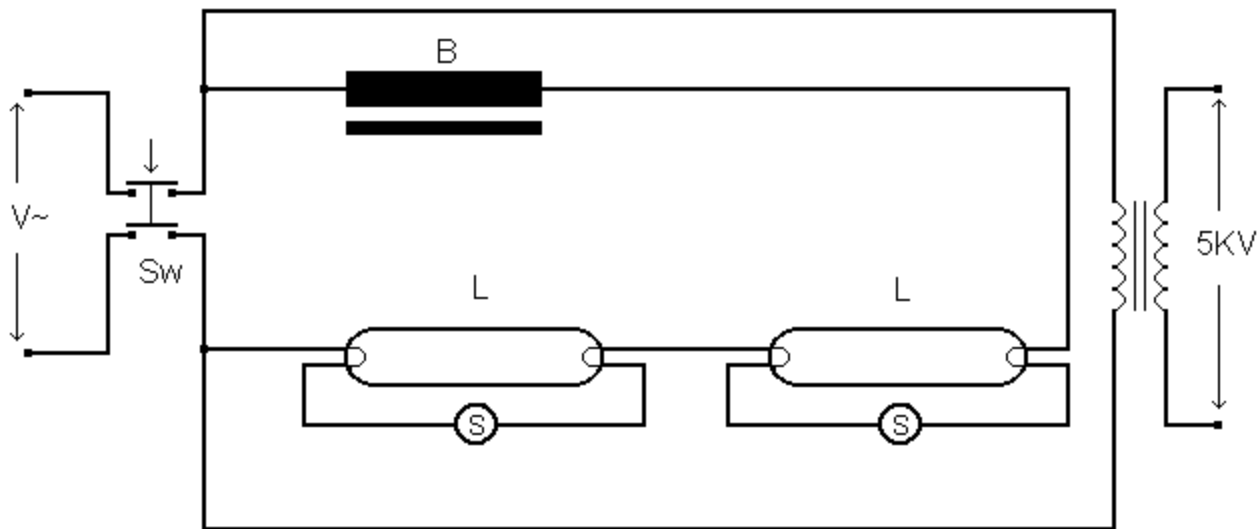

**MOD : WR-M307-A1**

**Production code : 307A\_**

WR-M307-A1

B: Ballast 230V~50Hz 40W

L: Actinic lamp 20W

S: Starter 220/240V series 4/22W

Sw: two pole switch

T: Transformer Prim.: 230V~50Hz; Sec.: 2x2500V~